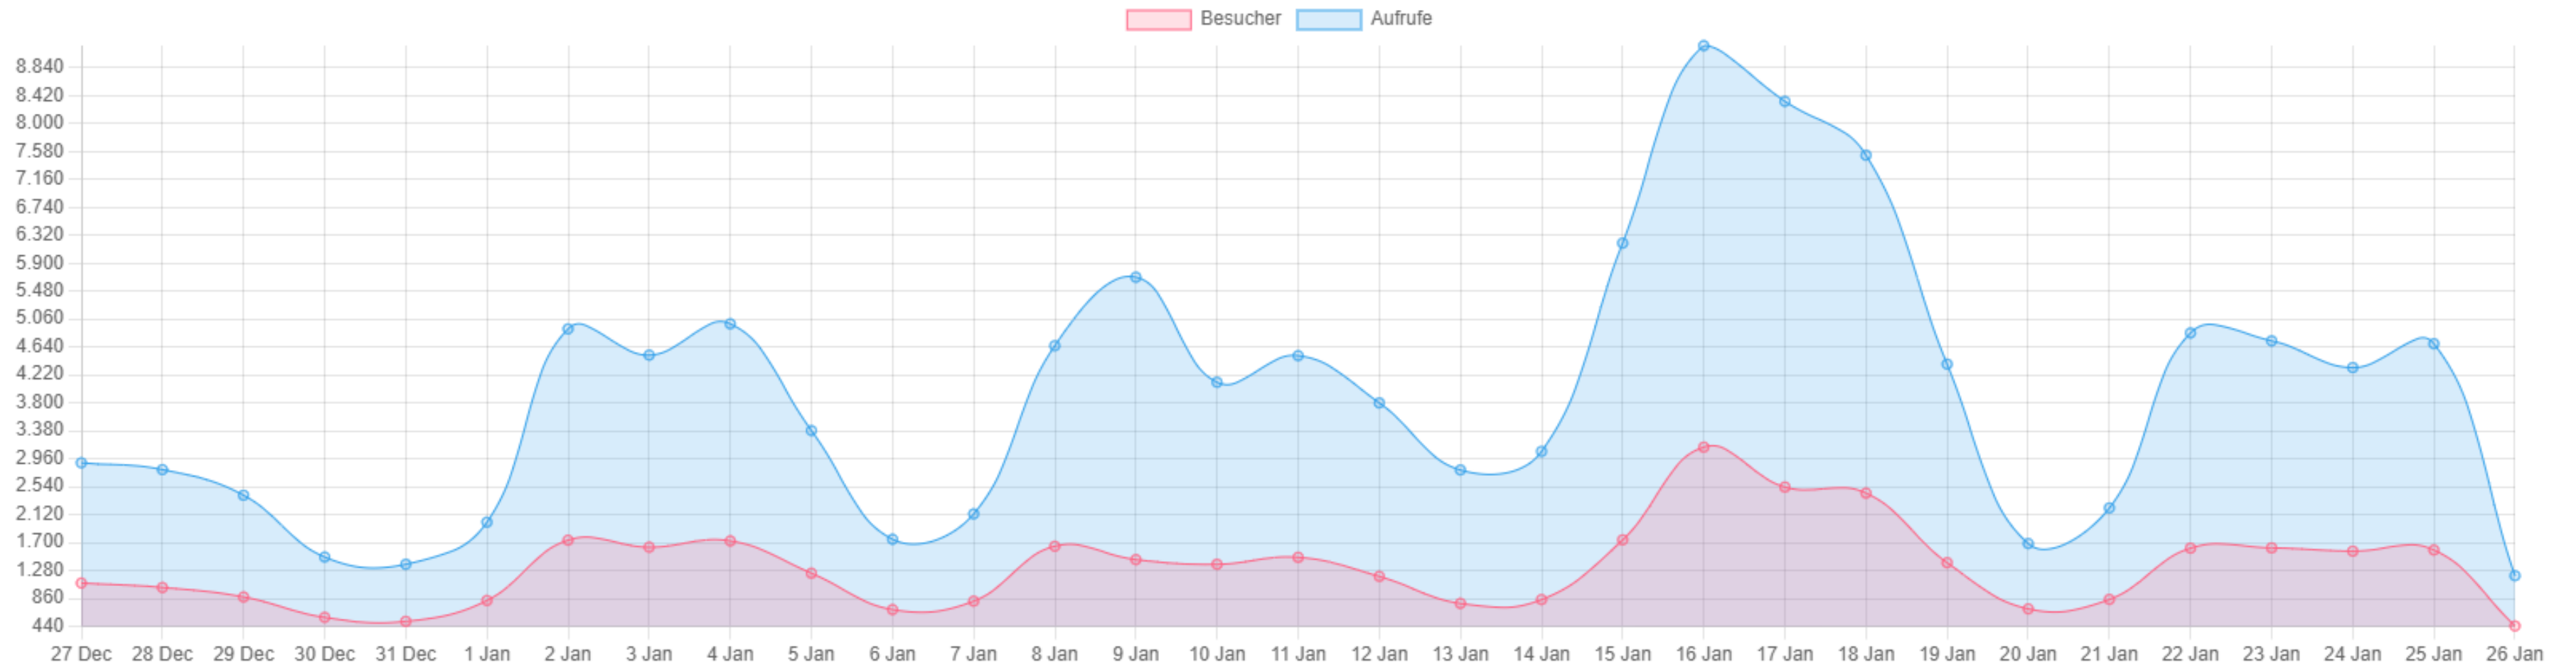

Besucher und Seitenaufrufe

(Stand: 26.01.2024, 09:35 Uhr)

Besucher: eine einzelne Person

Aufrufe: Seiten, die von den
Personen aufgerufen wurden

Traffic Summary

● **Zurzeit online: 18**

Zeit	Besucher	Aufrufe
Heute	444	1.191
Gestern	1.589	4.689
Last week	14.079	45.269
Die letzten 7 Tage:	9.794	28.085
Last 30 days	41.197	122.601
Last 60 days	75.298	231.989
Last 90 days	113.340	328.505
Last 12 months	358.953	1.165.332
This year (Jan-Today)	37.101	111.633
Last year	0	0
Gesamt	358.953	1.165.332

Besucher und Seitenaufrufe

(Stand: 26.01.2024, 09:37 Uhr)

< Letzte 30 Tage: >