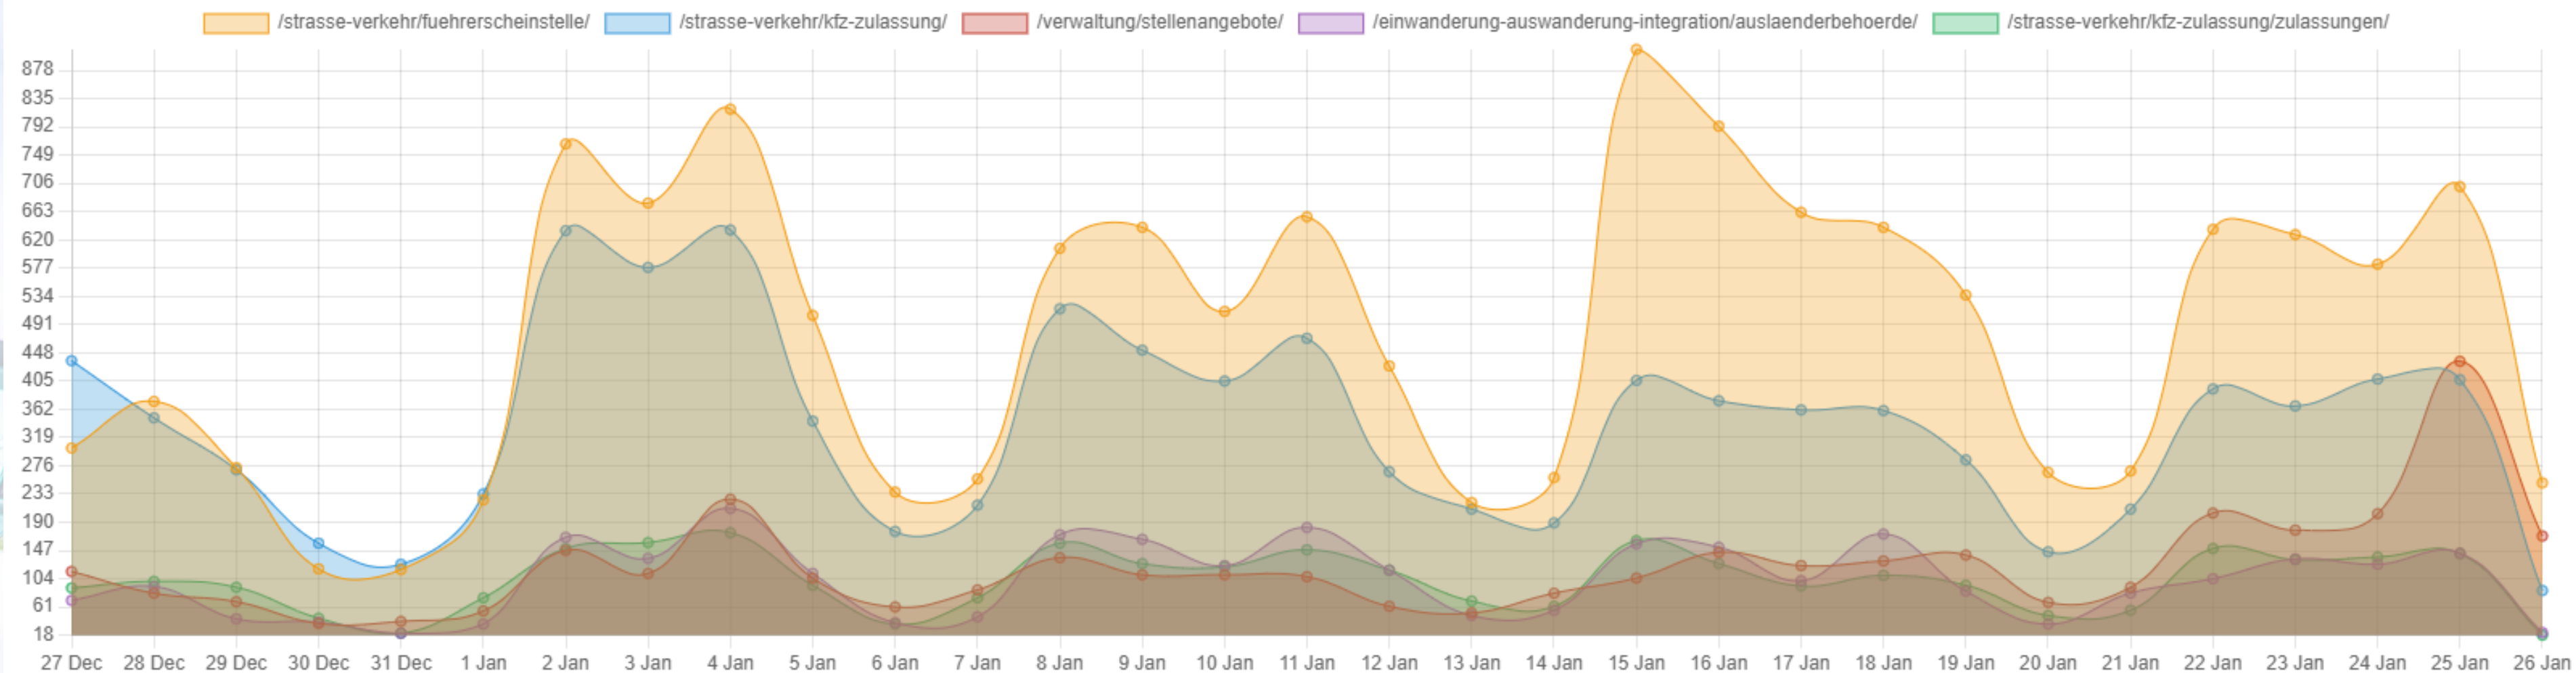

● **Zurzeit online: 18**

Zeit	Besucher	Aufrufe
Heute	444	1.191
Gestern	1.589	4.689
Last week	14.079	45.269
Die letzten 7 Tage:	9.794	28.085
Last 30 days	41.197	122.601
Last 60 days	75.298	231.989
Last 90 days	113.340	328.505
Last 12 months	358.953	1.165.332
This year (Jan-Today)	37.101	111.633
Last year	0	0
Gesamt	358.953	1.165.332

Besucher und Seitenaufrufe

(Stand: 26.01.2024, 09:37 Uhr)

< Letzte 30 Tage: >

Geräte, von denen aus auf die Website des Lahn-Dill-Kreises zugegriffen wird

(Stand: 26.01.2023)

Mobil/Smartphone überwiegt, zweithäufigste Nutzung ist über den PC, wenige Zugriffe über Tablets

Device Usage Breakdown 

Top 5 Trending Seiten

TOP 5 (in absteigender Reihenfolge): Führerscheinstelle, KfZ-Zulassung, Stellenangebote, Ausländerbehörde und Unterseite Zulassungen (KfZ-Zulassungen)
(Stand: 26.01.2024)

Aufrufe der Seite der Führerscheinstelle

(exemplarisch, zwischen 27.12.23 und 26.1.24)

Top 5 Trending Seiten

Top Seiten ▲		
ID	Titel	Aufrufe
1	Führerscheinstelle 	View analytics 14.866 visits »
2	Kfz-Zulassung 	View analytics 10.468 visits »
3	Stellenangebote 	View analytics 3.804 visits »
4	Formulare und Anträge 	View analytics 3.237 visits »
5	Ausländerbehörde 	View analytics 3.184 visits »
6	Zulassungen 	View analytics 3.181 visits »
7	Wunschkennzeichen 	View analytics 3.020 visits »
8	Online-Anträge der Ausländerbehörde zum Aufenthaltstitel 	View analytics 1.651 visits »
9	Wohngeld 	View analytics 1.137 visits »
10	Übersicht Familien, Jugendliche & Kinder 	View analytics 926 visits »