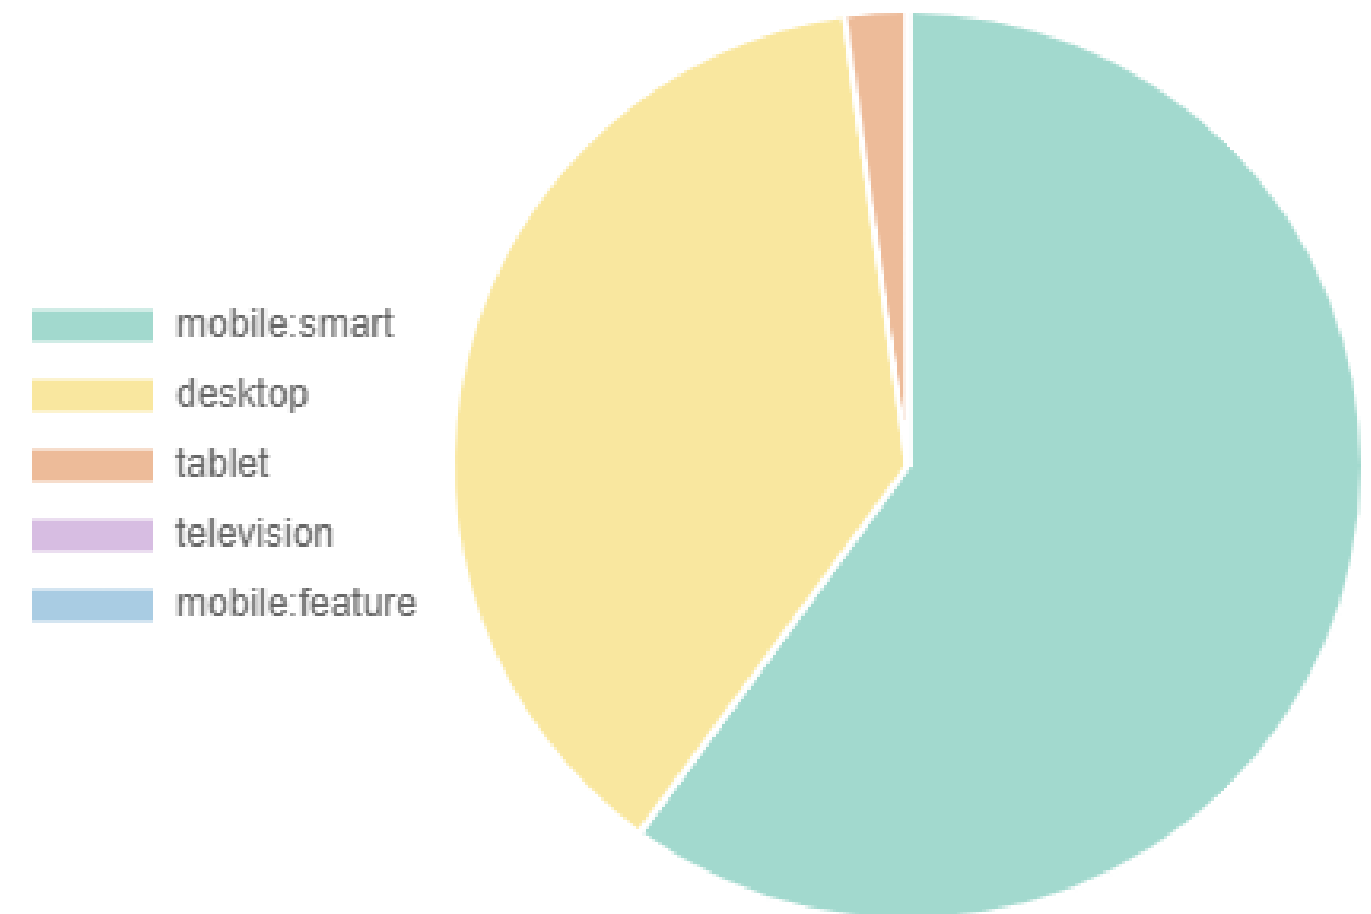

● **Zurzeit online: 18**

Zeit	Besucher	Aufrufe
Heute	444	1.191
Gestern	1.589	4.689
Last week	14.079	45.269
Die letzten 7 Tage:	9.794	28.085
Last 30 days	41.197	122.601
Last 60 days	75.298	231.989
Last 90 days	113.340	328.505
Last 12 months	358.953	1.165.332
This year (Jan-Today)	37.101	111.633
Last year	0	0
Gesamt	358.953	1.165.332

Device Usage Breakdown 

Top 5 Trending Seiten

TOP 5 (in absteigender Reihenfolge): Führerscheinstelle, KfZ-Zulassung, Stellenangebote, Ausländerbehörde und Unterseite Zulassungen (KfZ-Zulassungen)
(Stand: 26.01.2024)