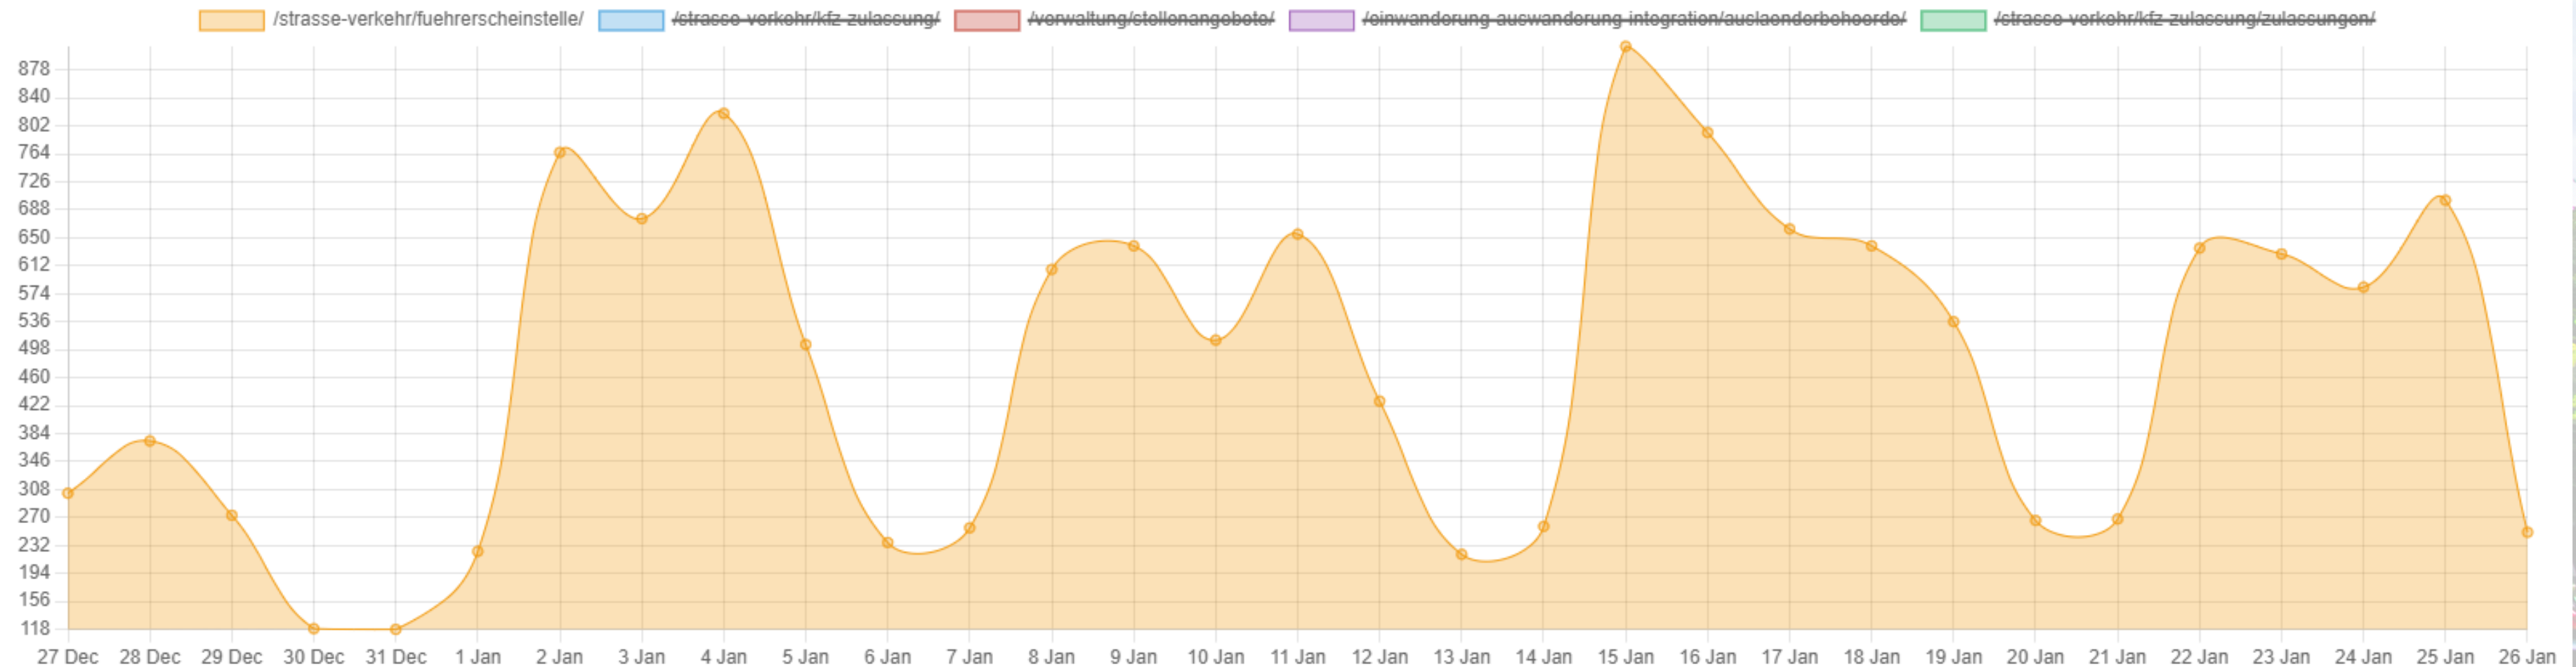

● **Zurzeit online: 18**

Zeit	Besucher	Aufrufe
Heute	444	1.191
Gestern	1.589	4.689
Last week	14.079	45.269
Die letzten 7 Tage:	9.794	28.085
Last 30 days	41.197	122.601
Last 60 days	75.298	231.989
Last 90 days	113.340	328.505
Last 12 months	358.953	1.165.332
This year (Jan-Today)	37.101	111.633
Last year	0	0
Gesamt	358.953	1.165.332

Device Usage Breakdown 

Top 5 Trending Seiten

TOP 5 (in absteigender Reihenfolge): Führerscheinstelle, KfZ-Zulassung, Stellenangebote, Ausländerbehörde und Unterseite Zulassungen (KfZ-Zulassungen)
(Stand: 26.01.2024)

Aufrufe der Seite der Führerscheinstelle

(exemplarisch, zwischen 27.12.23 und 26.1.24)

Top 5 Trending Seiten

Top Seiten ▲		
ID	Titel	Aufrufe
1	Führerscheinstelle 	View analytics 14.866 visits »
2	Kfz-Zulassung 	View analytics 10.468 visits »
3	Stellenangebote 	View analytics 3.804 visits »
4	Formulare und Anträge 	View analytics 3.237 visits »
5	Ausländerbehörde 	View analytics 3.184 visits »
6	Zulassungen 	View analytics 3.181 visits »
7	Wunschkennzeichen 	View analytics 3.020 visits »
8	Online-Anträge der Ausländerbehörde zum Aufenthaltstitel 	View analytics 1.651 visits »
9	Wohngeld 	View analytics 1.137 visits »
10	Übersicht Familien, Jugendliche & Kinder 	View analytics 926 visits »