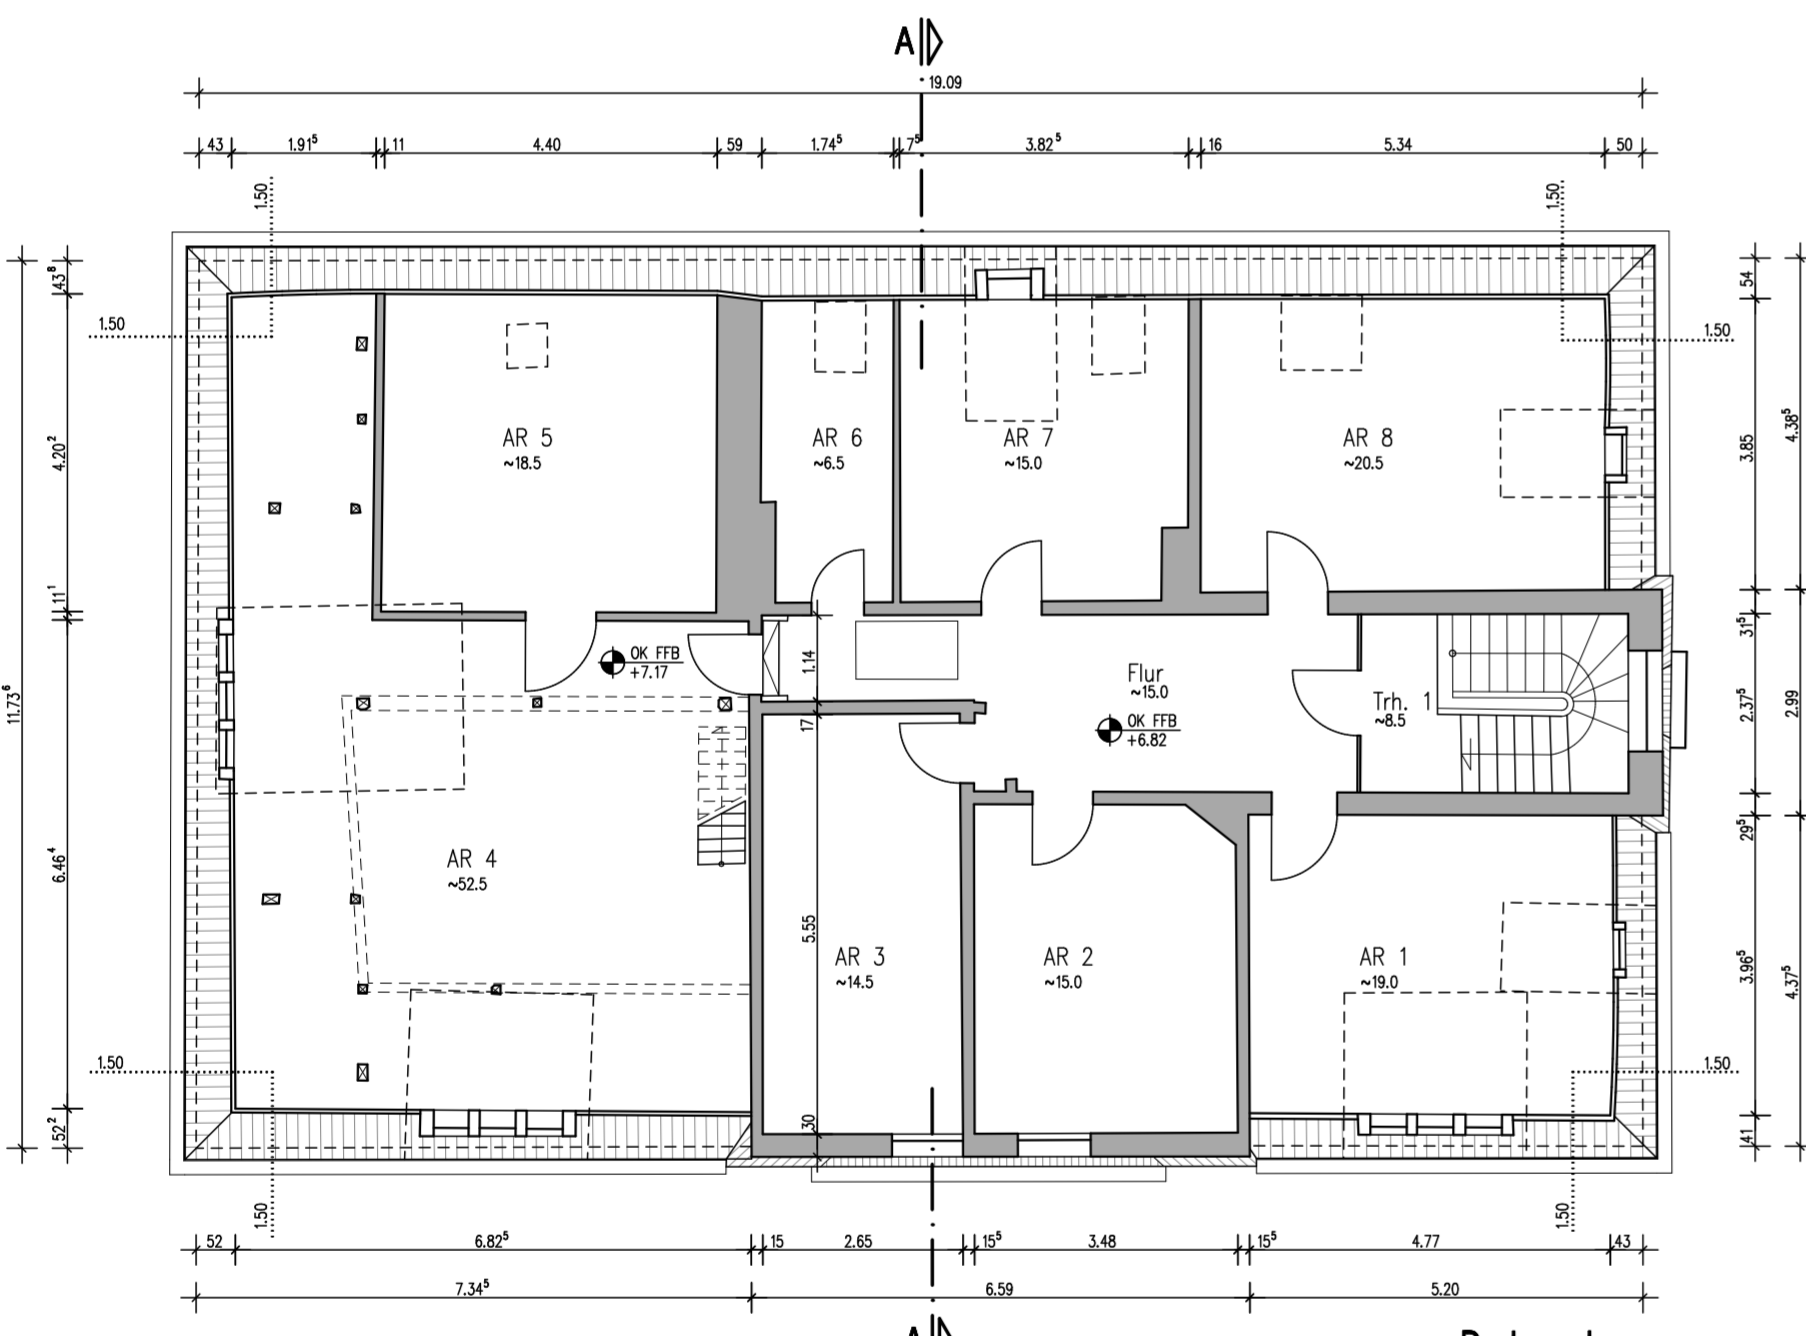

Ansicht Nord-Ost

Ansicht Süd-West

Ansicht Süd-Ost

Ansicht Nord-West

Dachgeschoss

Obergeschoss

Schnitt A-A

Untergeschoss

Erdgeschoss

- Legende
- Bestand
 - Neubau
 - Abbruch

Bauantrag

Teilumnutzung eines Verwaltungsgebäudes zur Kindertagesstätte U3 und Wohnraum
Ludwigstrasse 6, 35633 Lahnau-Waldgirmes

Bauherr: Gemeinde Lahnau
Rathausplatz 1-5
35633 Lahnau