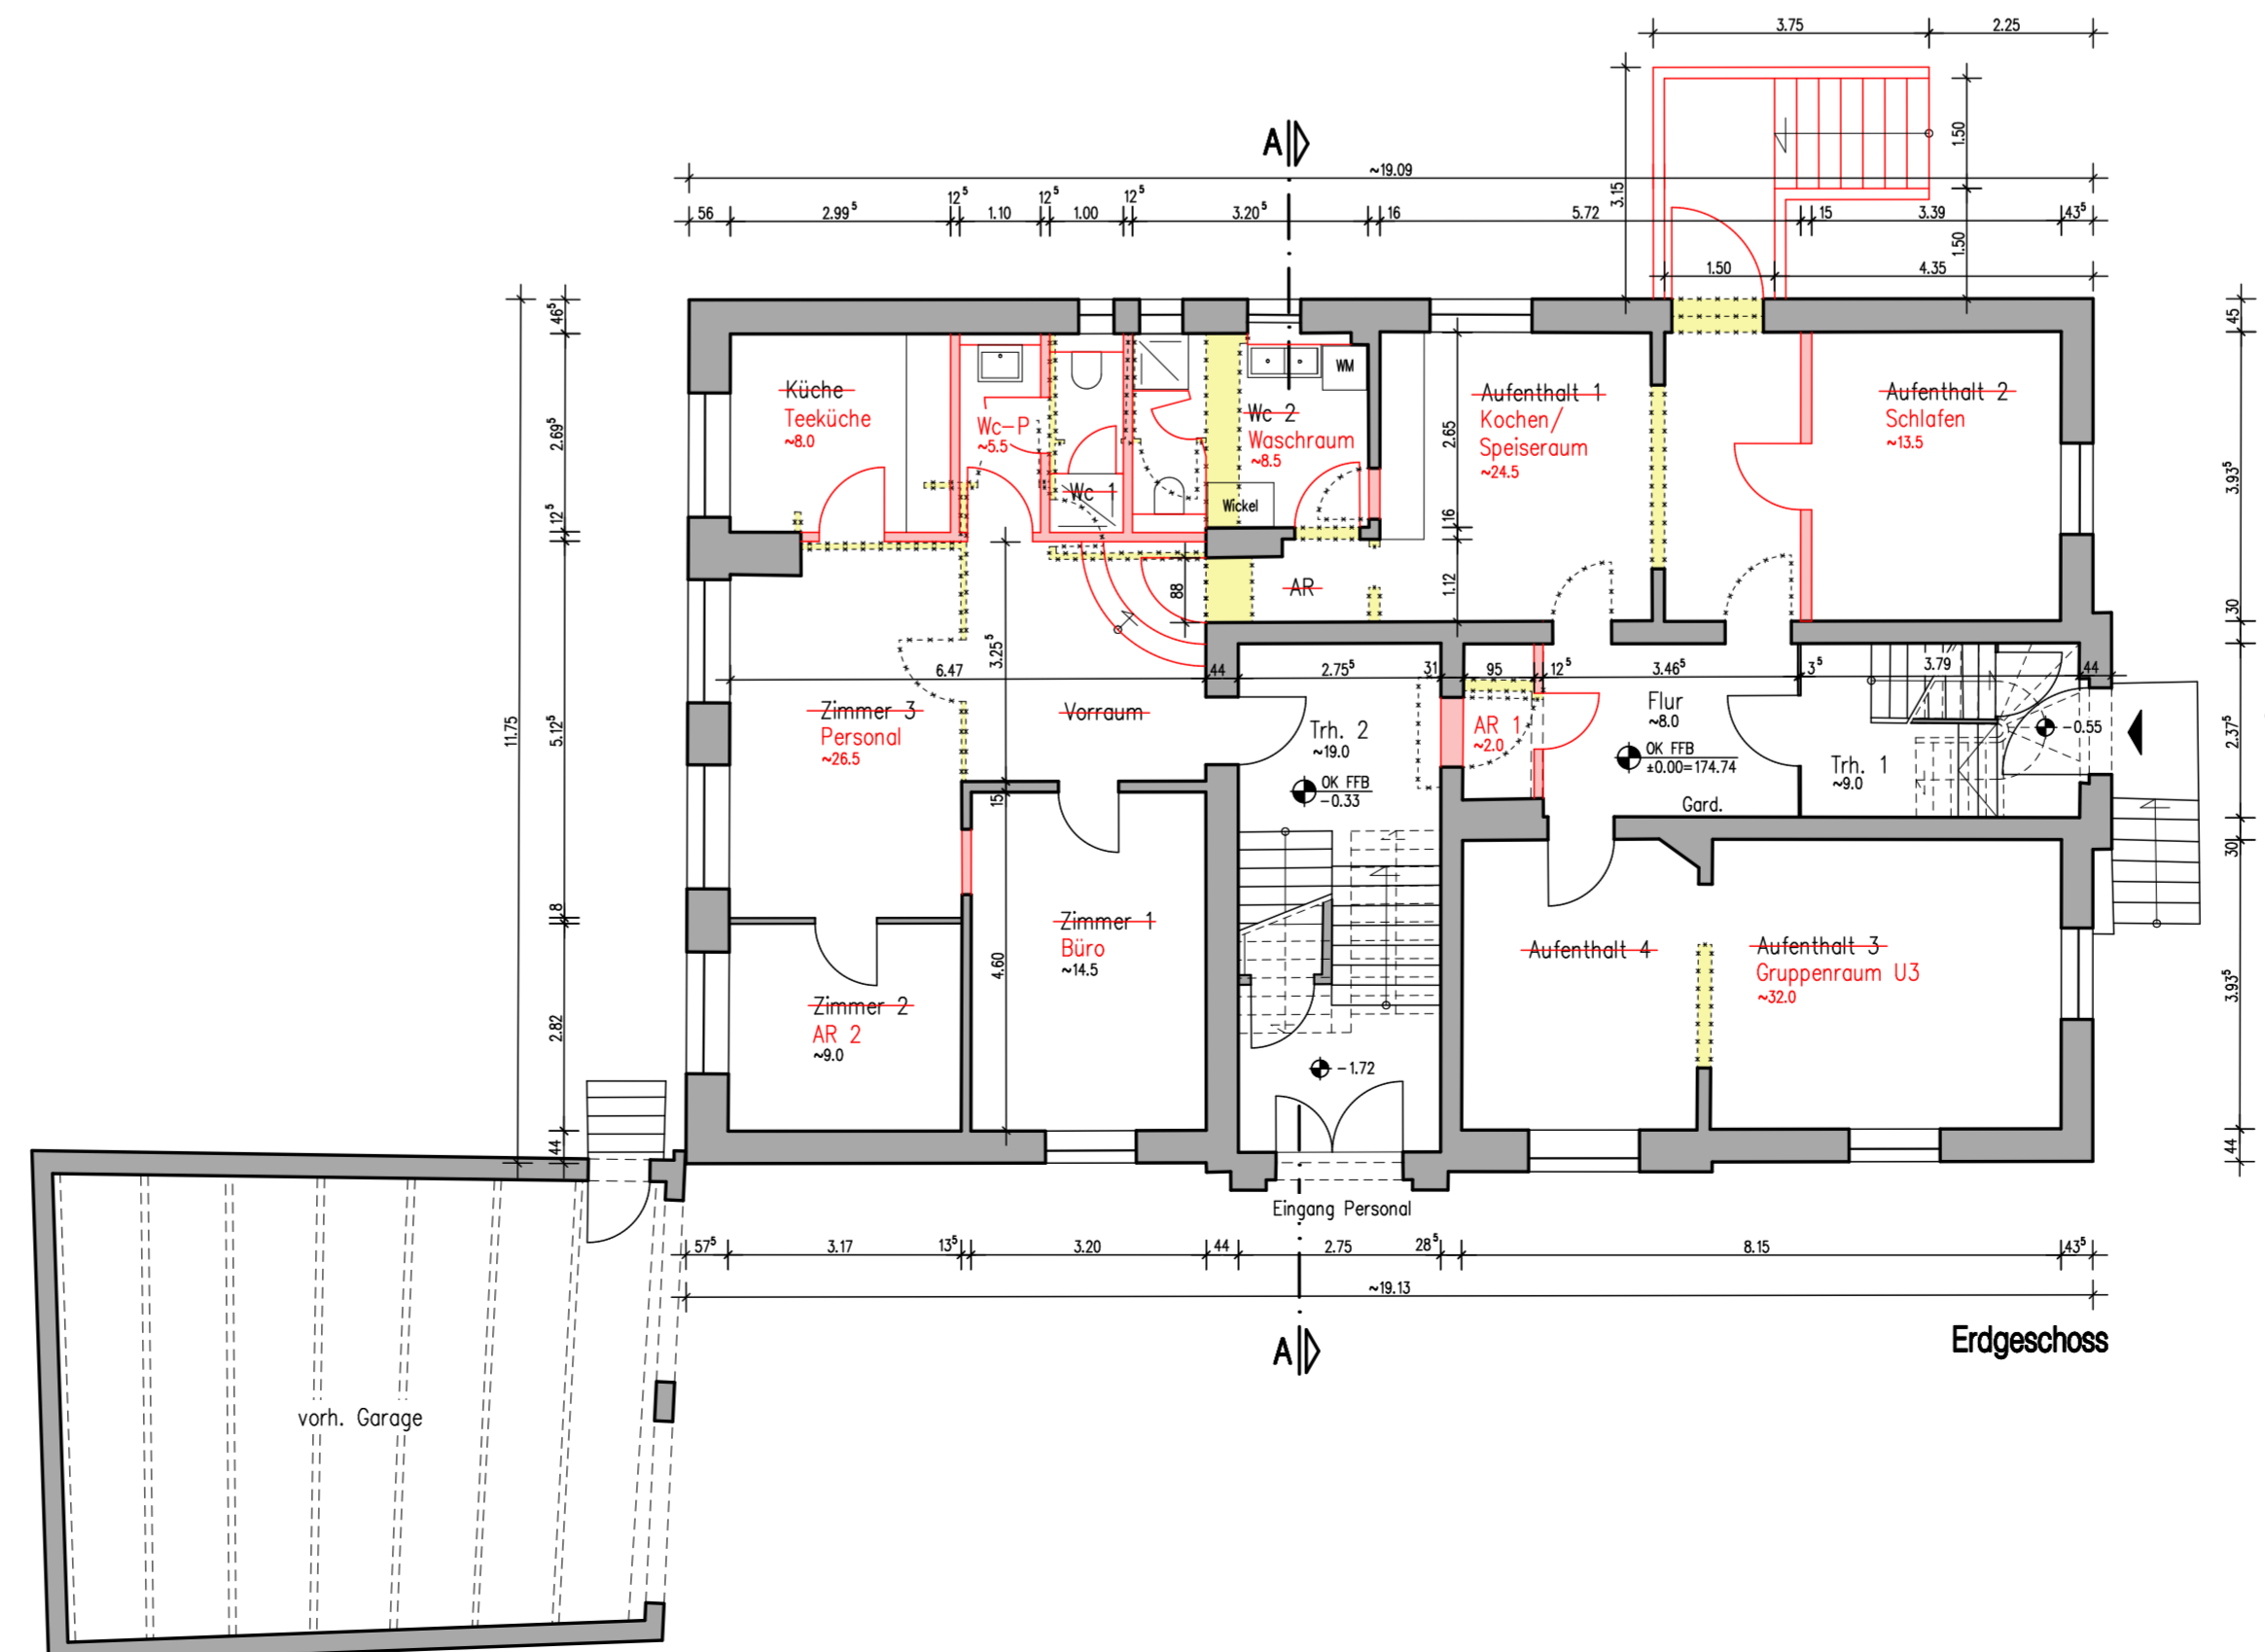

Ansicht Nord-Ost

Ansicht Süd-West

Ansicht Süd-Ost

Ansicht Nord-West

Dachgeschoss

Obergeschoss

Schnitt A-A

Untergeschoss

Erdgeschoss

- Legende
- Bestand
 - Neubau
 - Abbruch

Bauantrag

Teilumnutzung eines Verwaltungsgebäudes zur Kindertagesstätte U3 und Wohnraum
Ludwigstrasse 6, 35633 Lahnau-Waldgirmes

Bauherr: Gemeinde Lahnau
Rathausplatz 1-5
35633 Lahnau