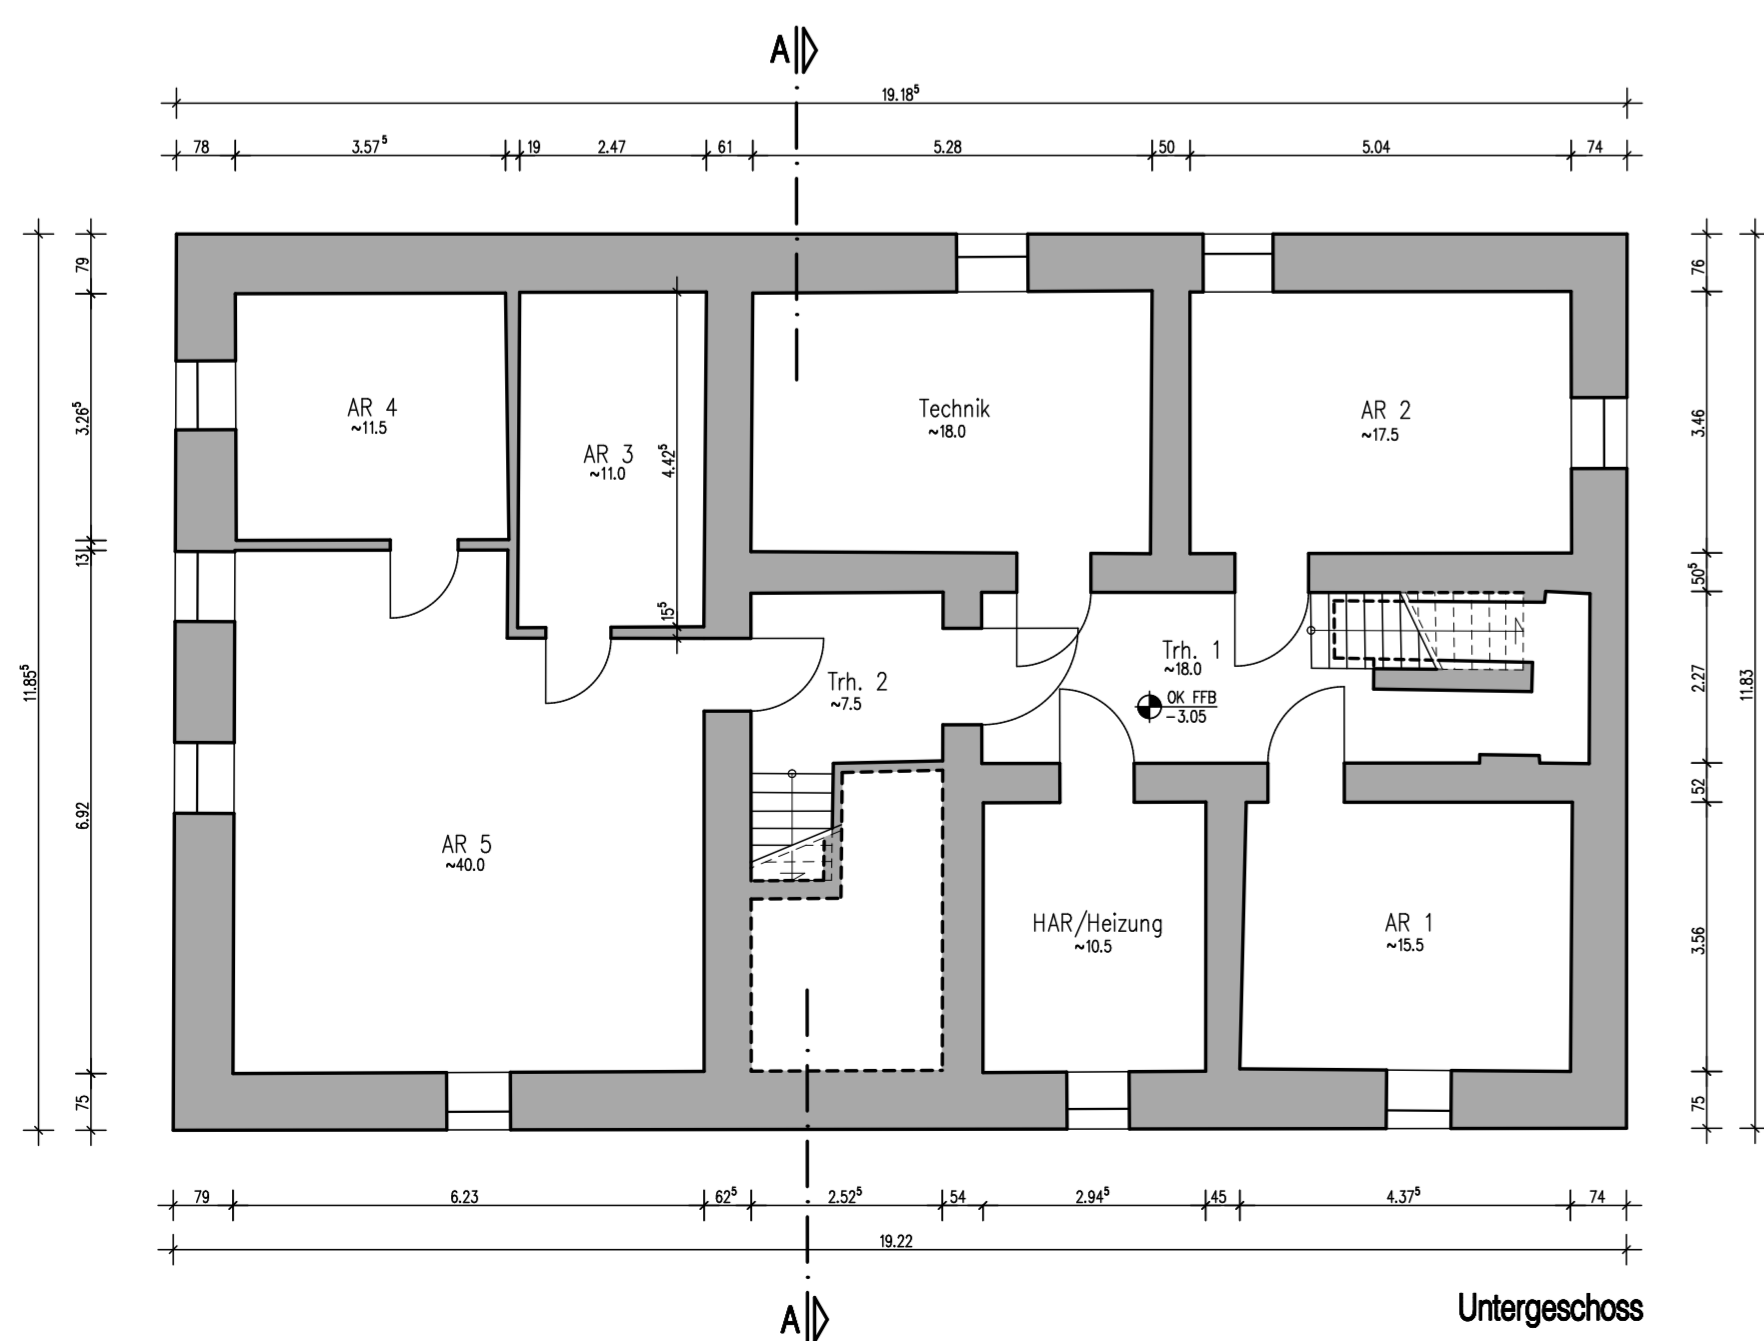

Ansicht Nord-Ost

Ansicht Süd-West

Ansicht Süd-Ost

Ansicht Nord-West

Dachgeschoss

Obergeschoss

Schnitt A-A

Untergeschoss

Erdgeschoss

- Legende
- Bestand
 - Neubau
 - Abbruch

Bauantrag

Teilumnutzung eines Verwaltungsgebäudes zur Kindertagesstätte U3 und Wohnraum
Ludwigstrasse 6, 35633 Lahnau-Waldgirmes

Bauherr: Gemeinde Lahnau
Rathausplatz 1-5
35633 Lahnau

Grundriss - UG, EG, OG, DG
Schnitte A-A, Ansichten

M 1 : 100

Home-Ur/Gh. Kruhl
Dipl.-Ing. Architekt
Mathias Müller
Dipl.-Ing. Architekt
Hauptstr. 35616 Adlar
T: (06441) 9850-0
F: (06441) 9850-15
www.seul-mueller.de