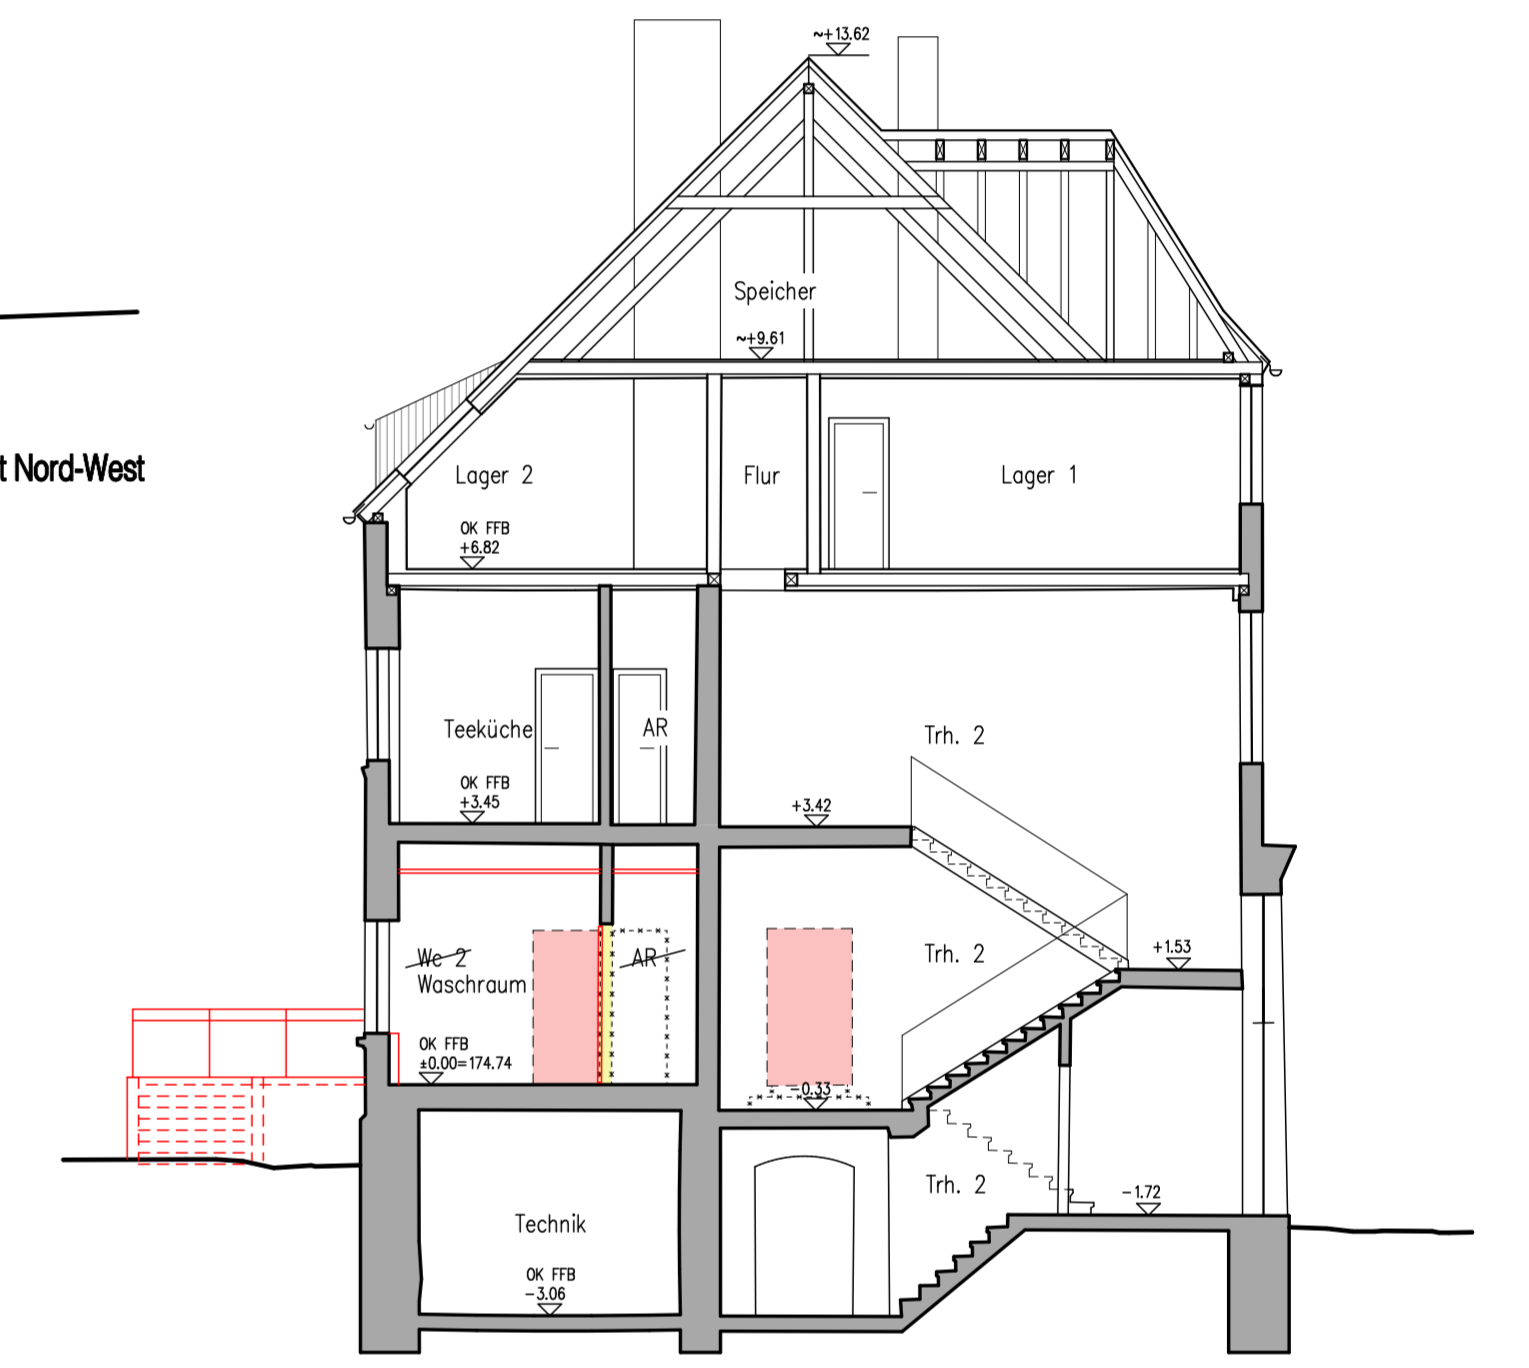

Ansicht Nord-Ost

Ansicht Süd-West

Ansicht Süd-Ost

Ansicht Nord-West

Dachgeschoss

Obergeschoss

Schnitt A-A

Untergeschoss

Erdgeschoss

- Legende
- Bestand
 - Neubau
 - Abbruch

Bauantrag

Teilumnutzung eines Verwaltungsgebäudes zur Kindertagesstätte U3 und Wohnraum
Ludwigstrasse 6, 35633 Lahnau-Waldgirmes

Bauherr: Gemeinde Lahnau
Rathausplatz 1-5
35633 Lahnau