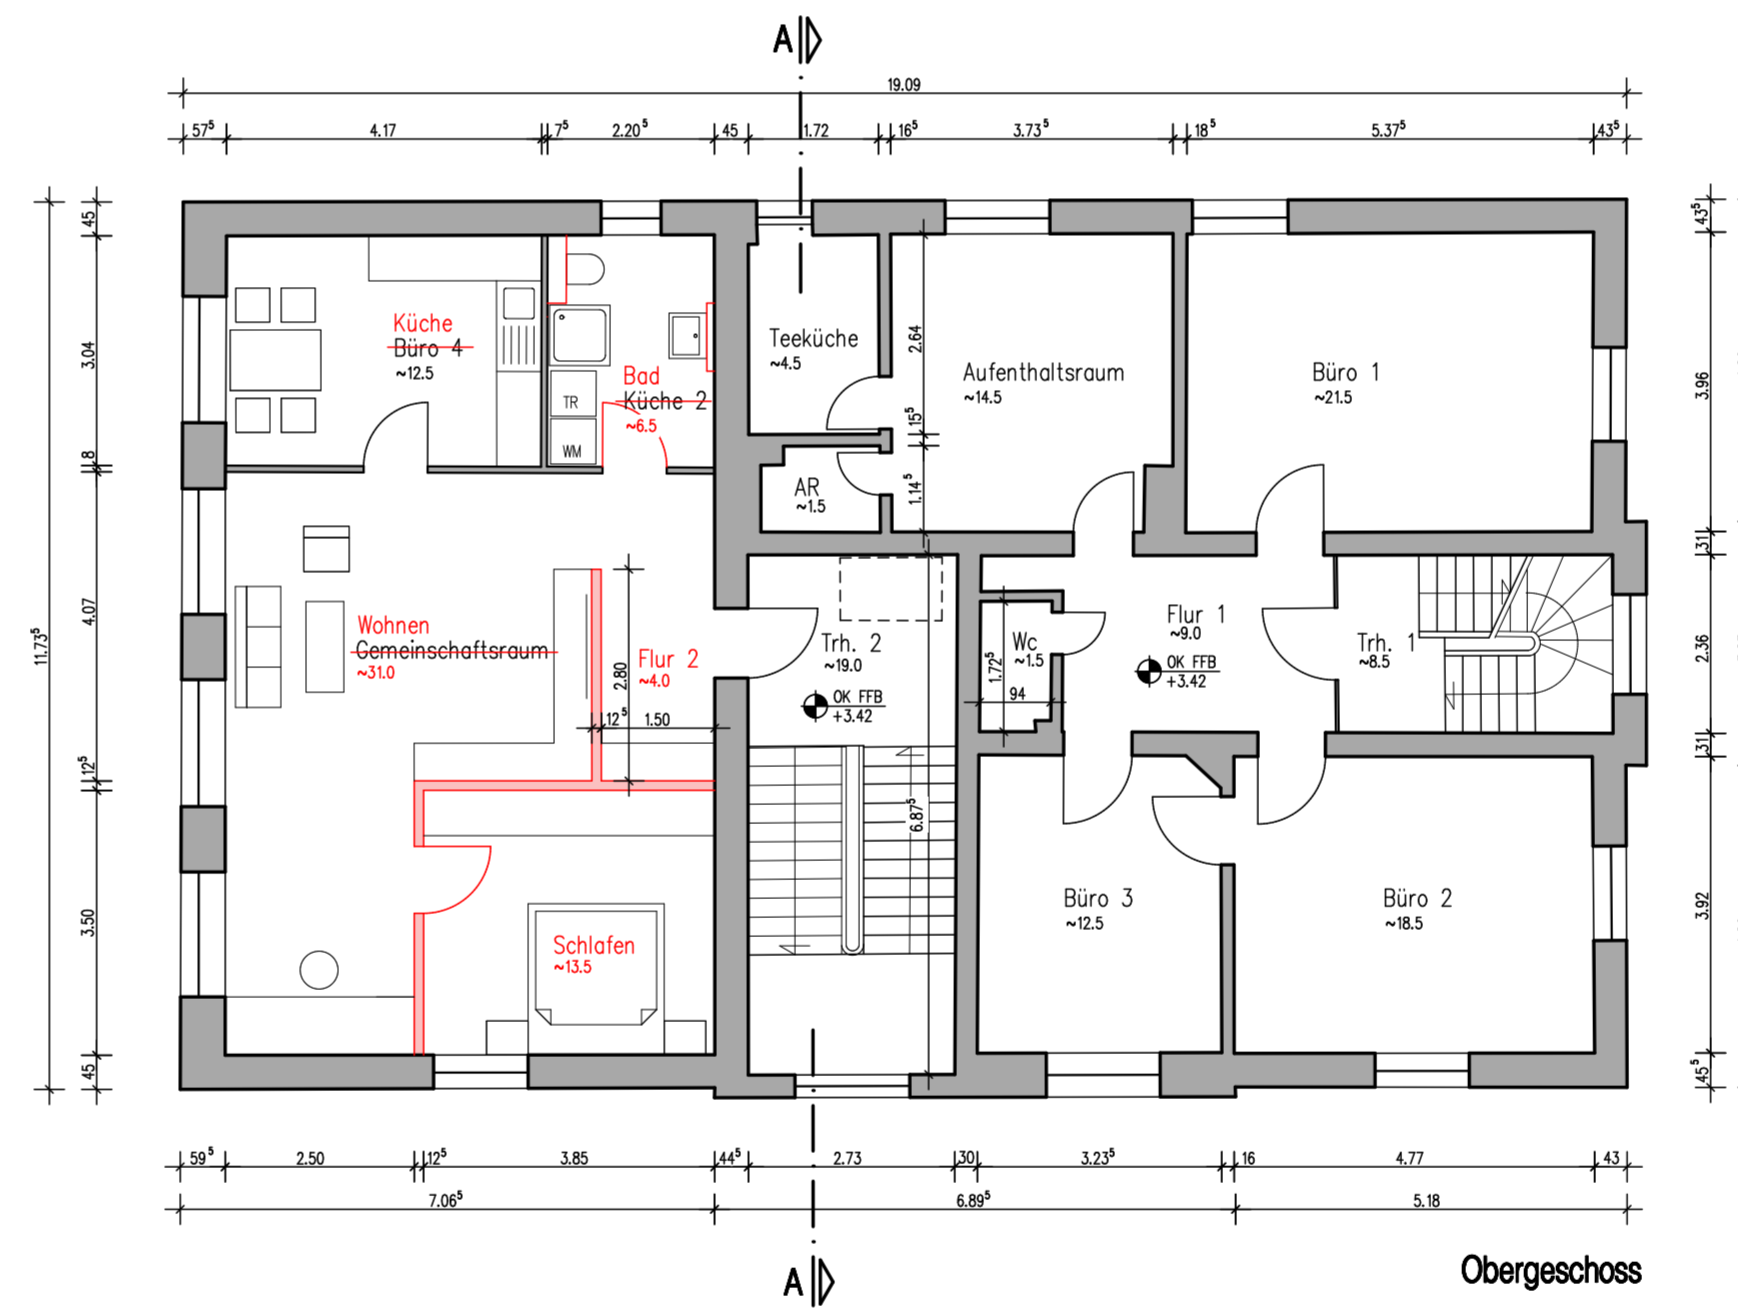

Ansicht Nord-Ost

Ansicht Süd-West

Ansicht Süd-Ost

Ansicht Nord-West

Dachgeschoss

Obergeschoss

Schnitt A-A

Untergeschoss

Erdgeschoss

- Legende
- Bestand
 - Neubau
 - Abbruch

Bauantrag

Teilumnutzung eines Verwaltungsgebäudes zur Kindertagesstätte U3 und Wohnraum
Ludwigstrasse 6, 35633 Lahnau-Waldgirmes

Bauherr: Gemeinde Lahnau
Rathausplatz 1-5
35633 Lahnau