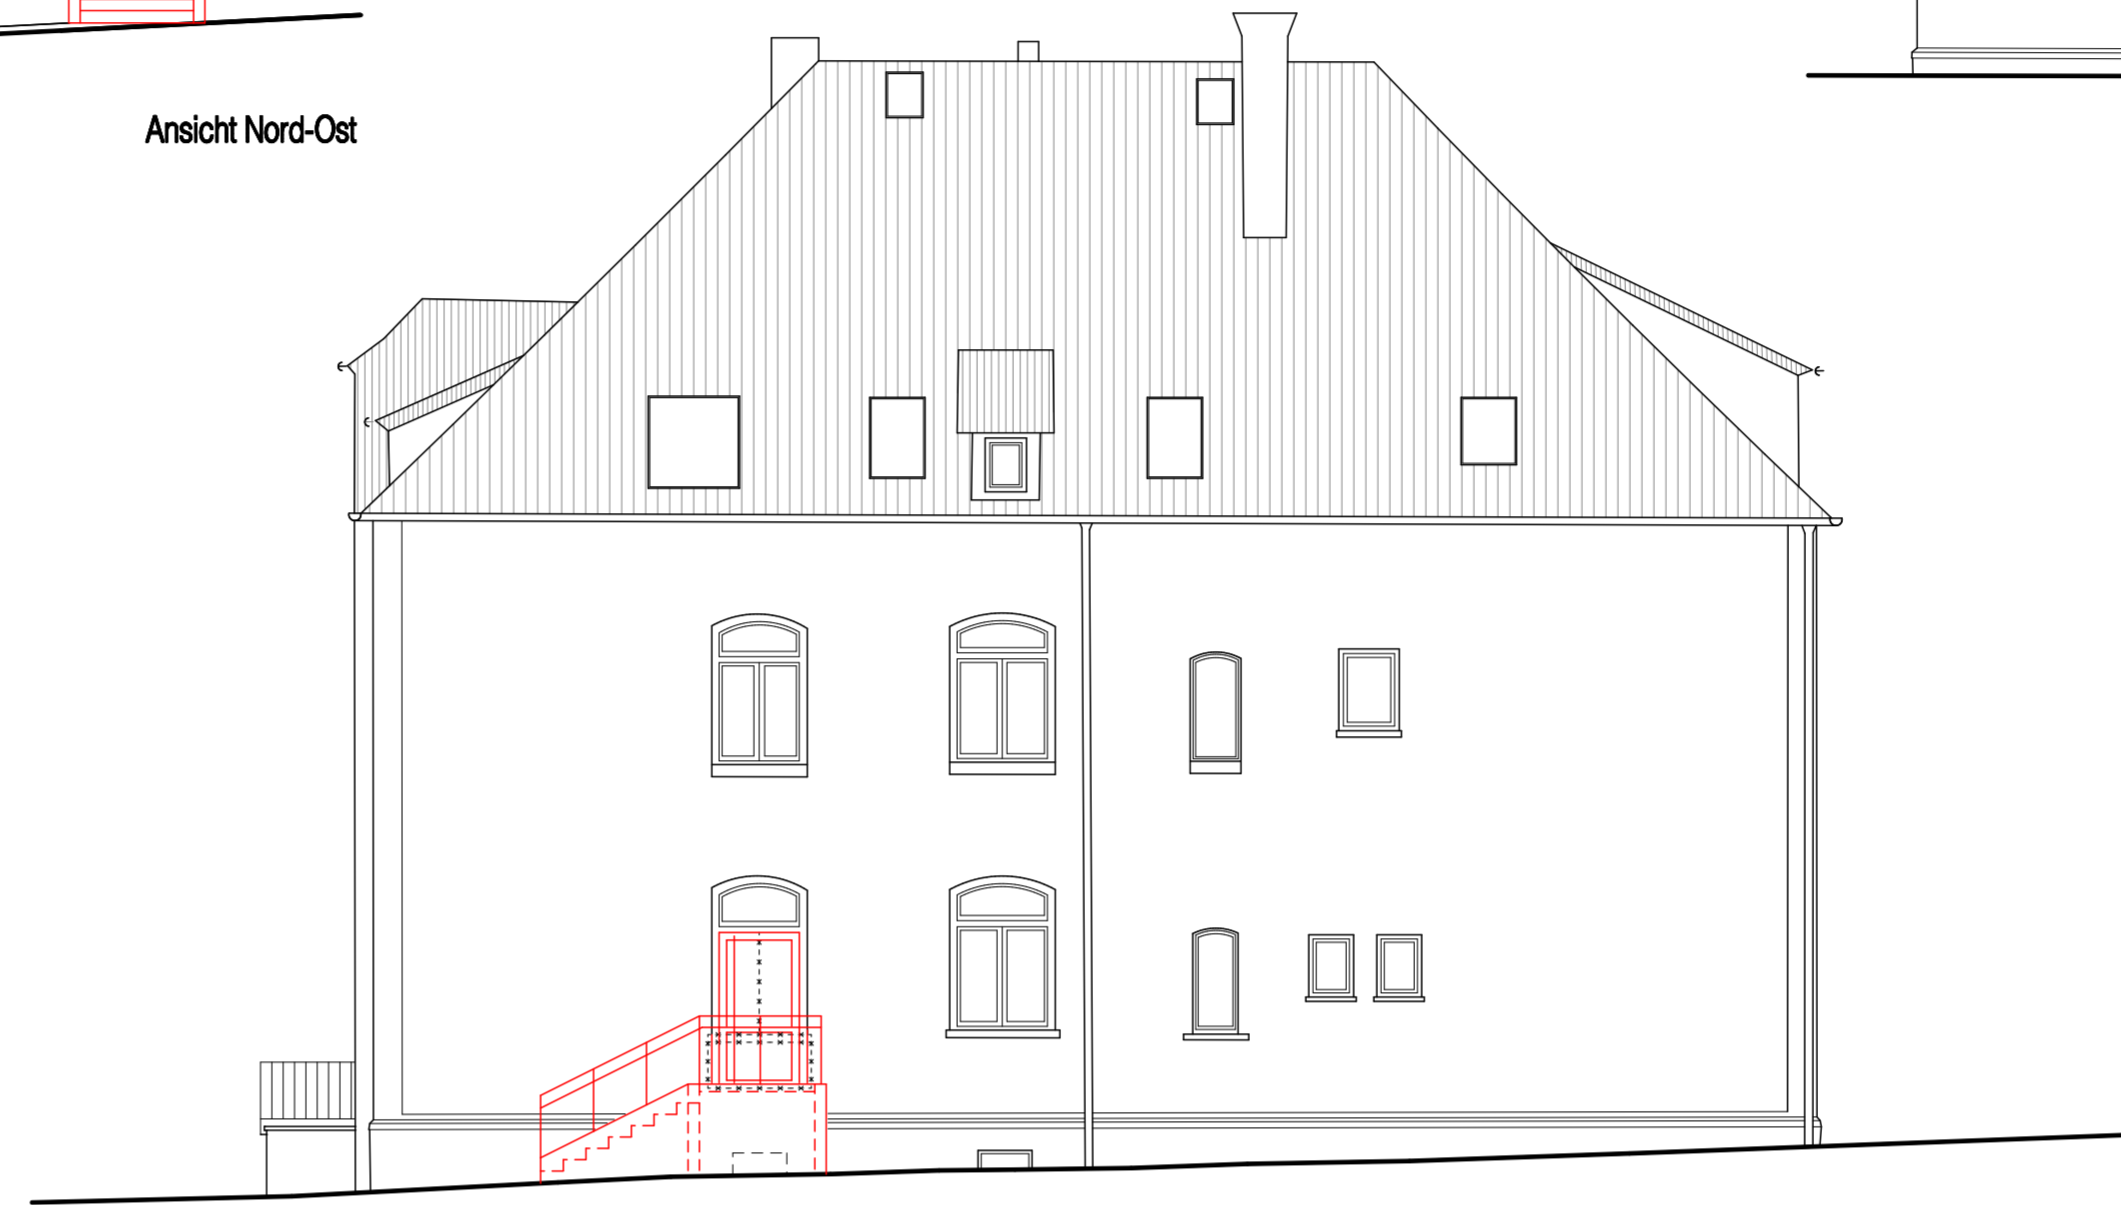

Ansicht Nord-Ost

Ansicht Süd-West

Ansicht Süd-Ost

Ansicht Nord-West

Dachgeschoss

Obergeschoss

Schnitt A-A

Untergeschoss

Erdgeschoss

- Legende
- Bestand
 - Neubau
 - Abbruch

Bauantrag

Teilumnutzung eines Verwaltungsgebäudes zur Kindertagesstätte U3 und Wohnraum
Ludwigstrasse 6, 35633 Lahnau-Waldgirmes

Bauherr: Gemeinde Lahnau
Rathausplatz 1-5
35633 Lahnau