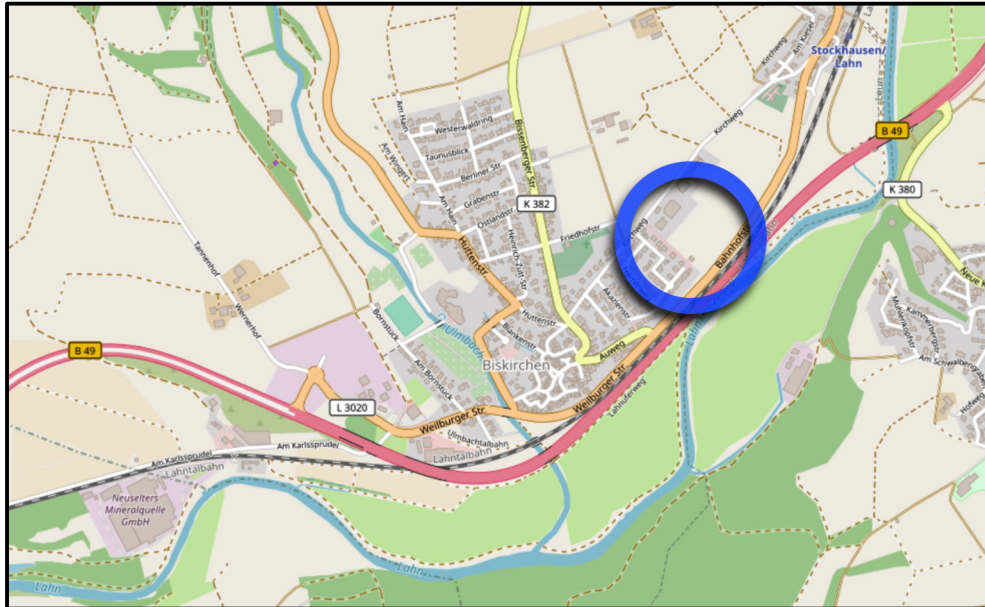

## Bauleitplanung der Stadt Leun, Stadtteil Biskirchen

# Änderung des Flächennutzungsplans (FNP) zum Bebauungsplan "Am Herrenacker"

Räumliche Lage (OpenStreetMap - ohne Maßstab)

Geltungsbereich der FNP-Änderung (ohne Maßstab)