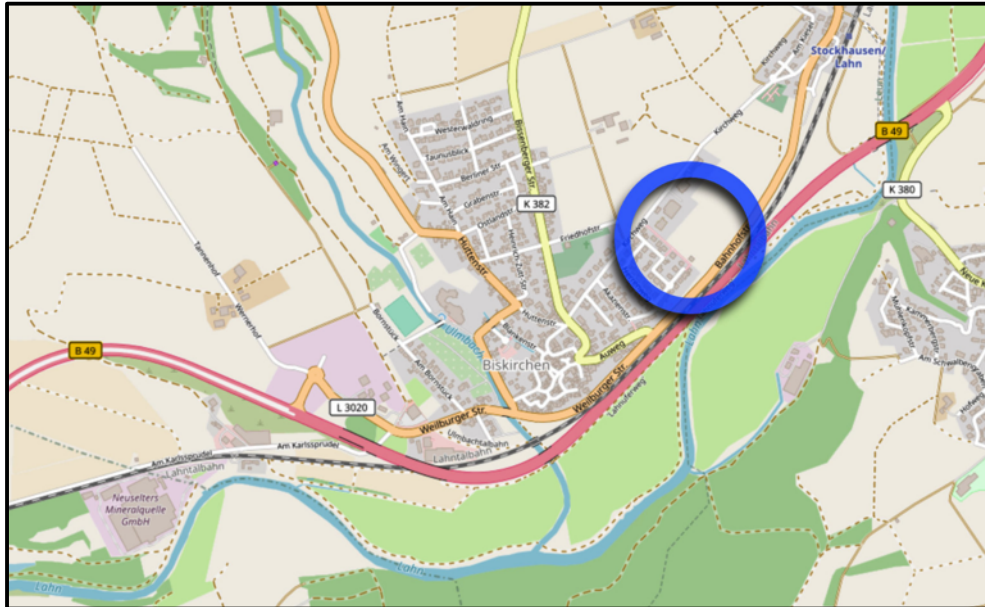

Bauleitplanung der Stadt Leun, Stadtteil Biskirchen

Aufstellung des Bebauungsplans "Am Herrenacker"

Räumliche Lage (OpenStreetMap - ohne Maßstab)

Geltungsbereich des Bebauungsplans (ohne Maßstab)