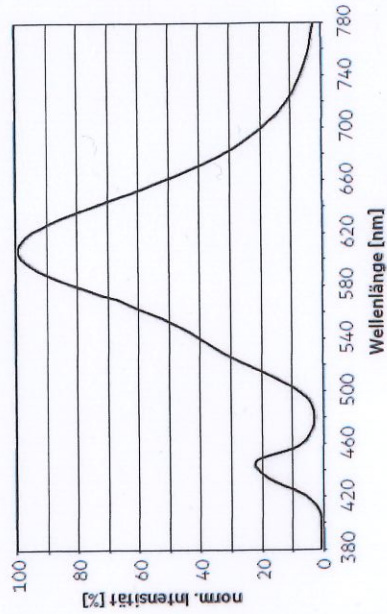

Hessisches Ministerium für Umwelt, Klimaschutz,
Landwirtschaft und Verbraucherschutz

HESSEN

Nachhaltige Außenbeleuchtung

Informationen und Empfehlungen für Industrie und Gewerbe

LED-Spektren / Farbtemperatur

3000 K

4000 K

1800 K

2200 K