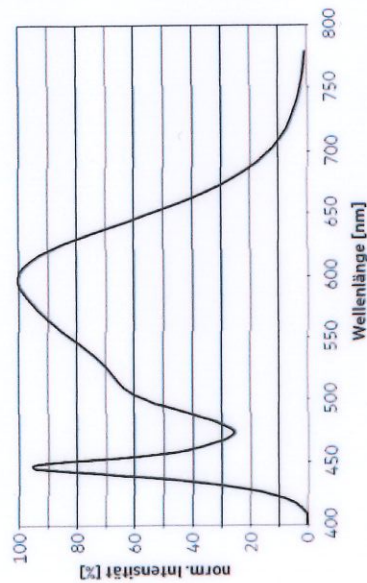

Hessisches Ministerium für Umwelt, Klimaschutz,
Landwirtschaft und Verbraucherschutz

HESSEN

Nachhaltige Außenbeleuchtung

Informationen und Empfehlungen für Industrie und Gewerbe

LED-Spektren / Farbtemperatur

3000 K

4000 K

1800 K

2200 K