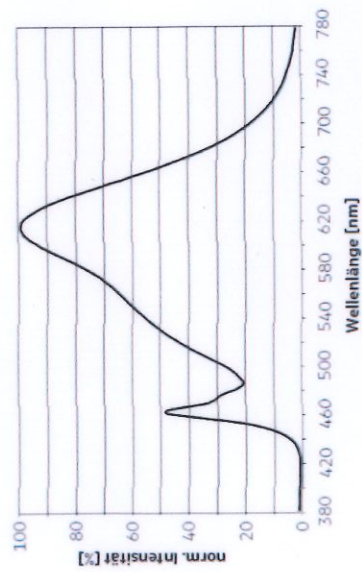

Hessisches Ministerium für Umwelt, Klimaschutz,
Landwirtschaft und Verbraucherschutz

HESSEN

Nachhaltige Außenbeleuchtung

Informationen und Empfehlungen für Industrie und Gewerbe

LED-Spektren / Farbtemperatur

3000 K

4000 K

1800 K

2200 K