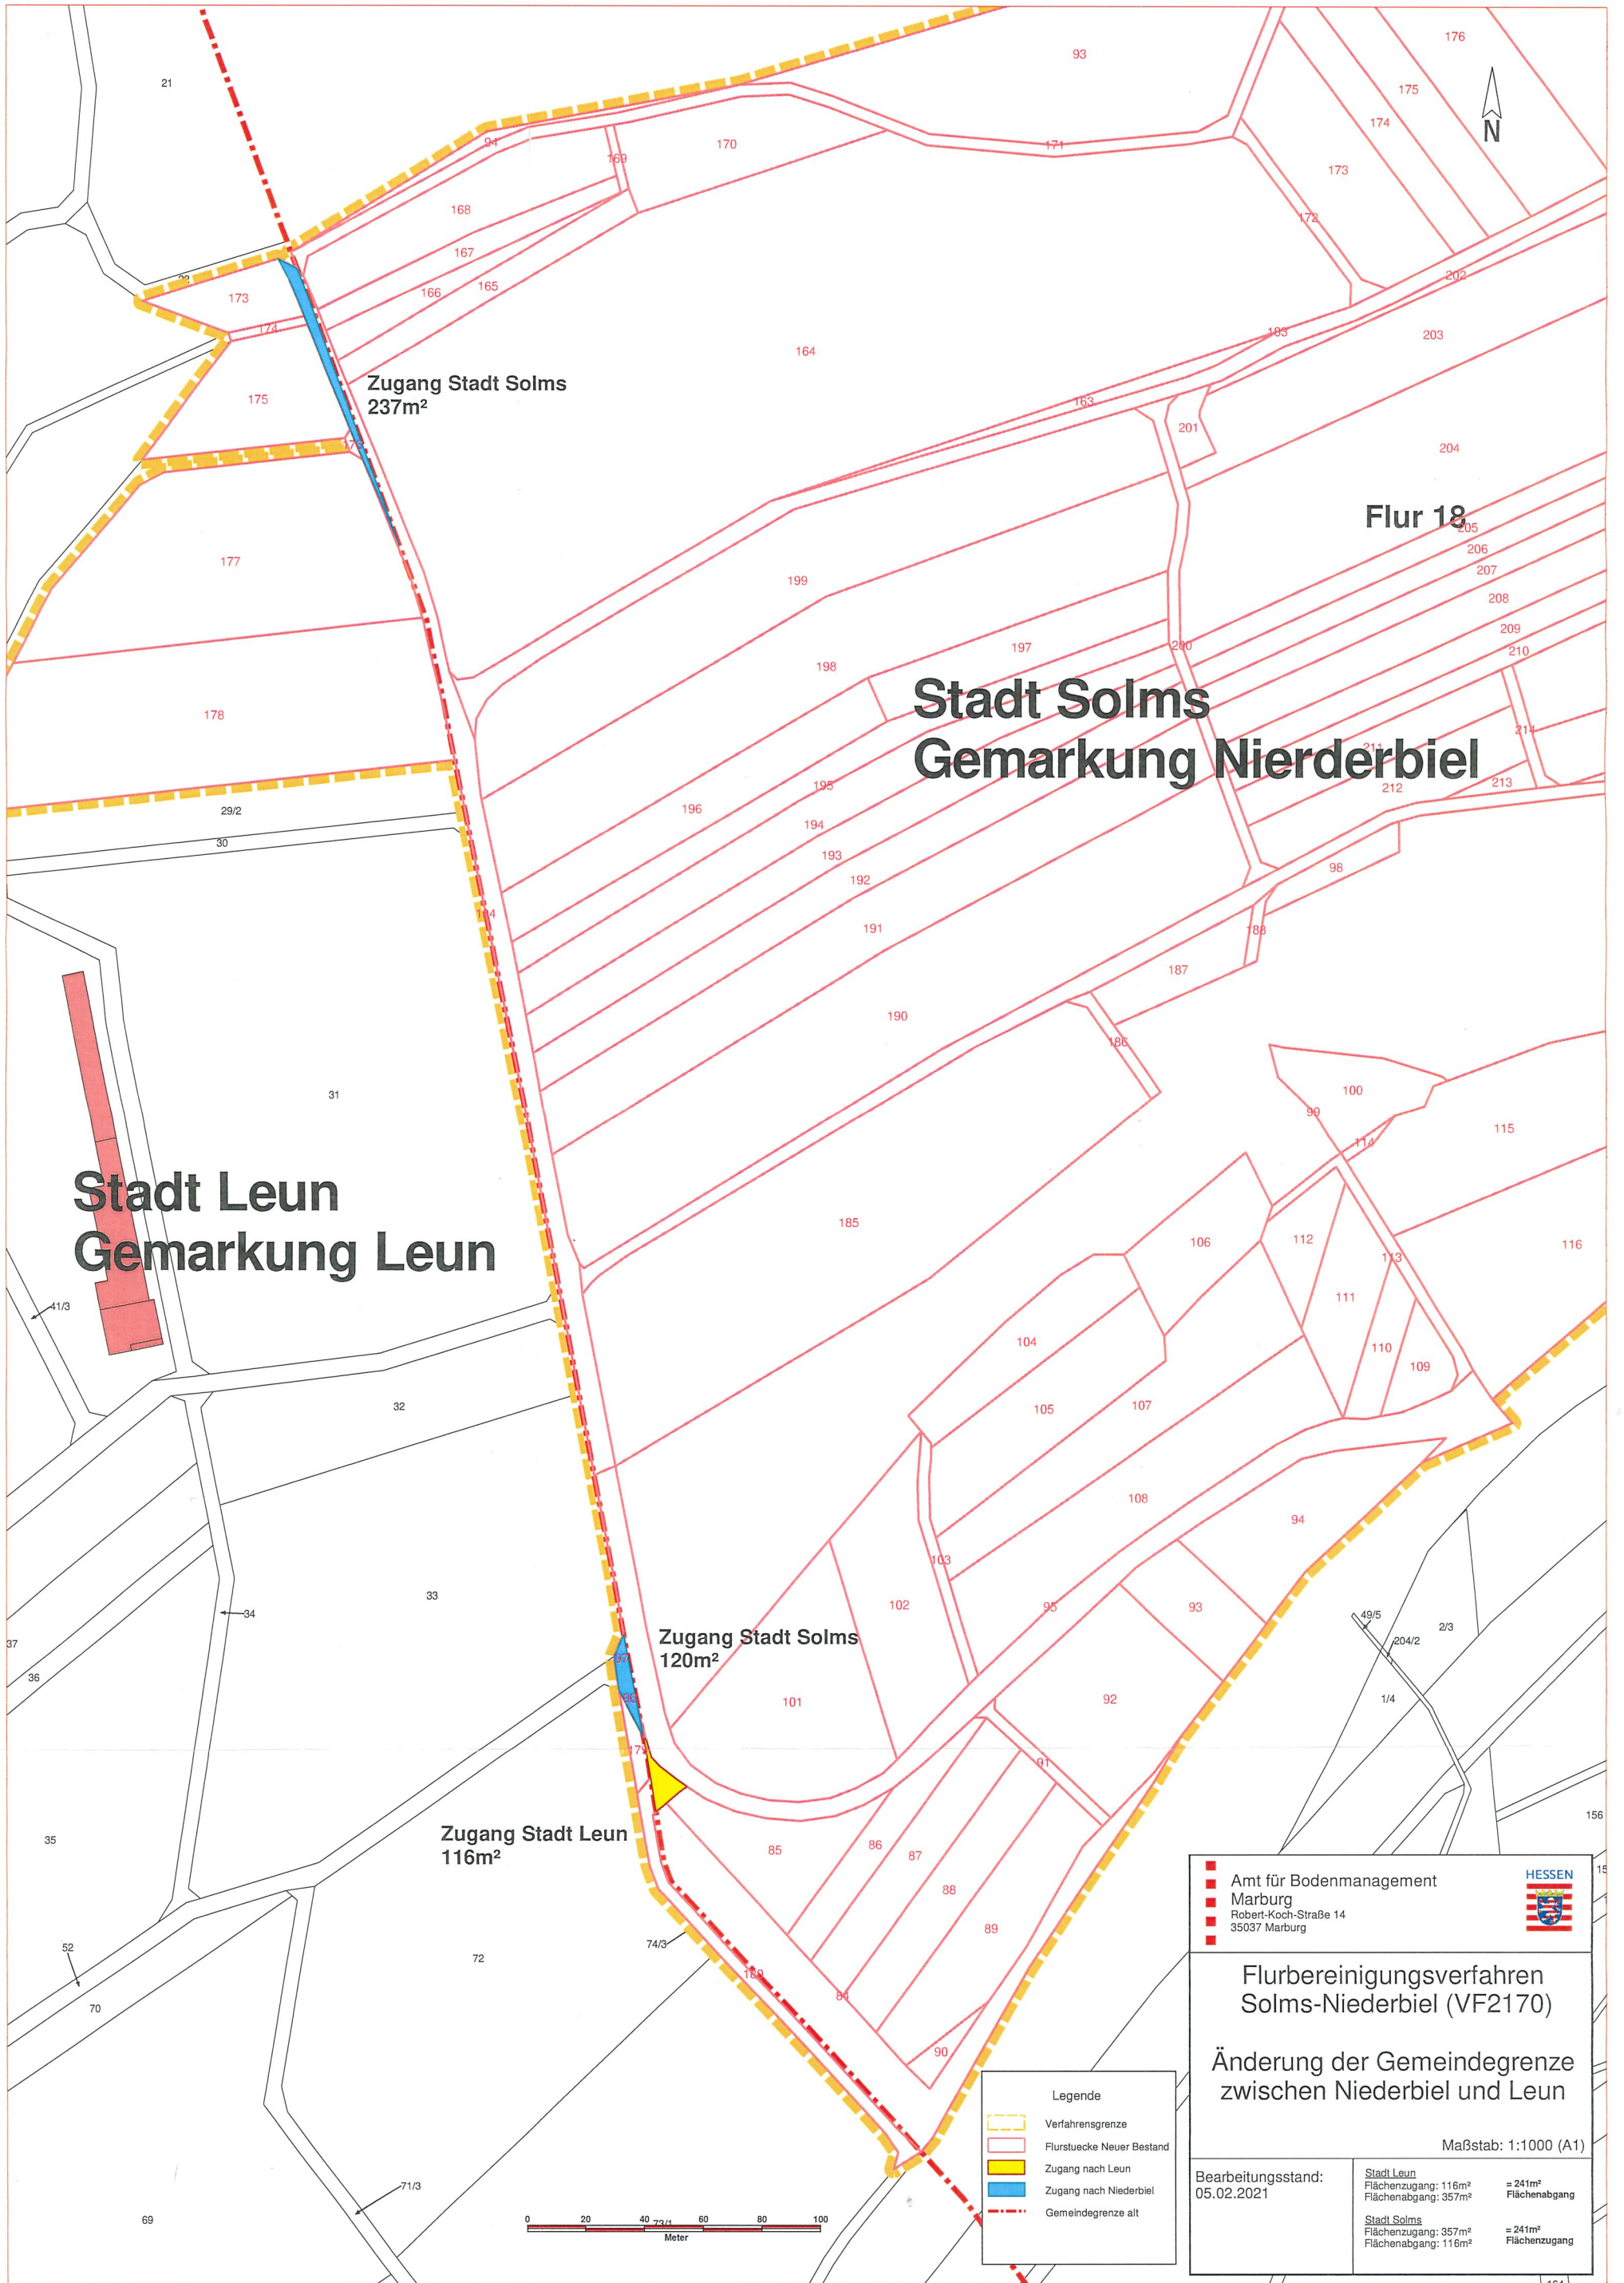

VF 2170 Solms-Niederbiehl

Amt für Bodenmanagement
Marburg
Robert-Koch-Straße 14
35037 Marburg

**Flurbereinungsverfahren
Solms-Niederbiehl (VF2170)**

**Änderung der Gemeindegrenze
zwischen Niederbiehl und Leun**