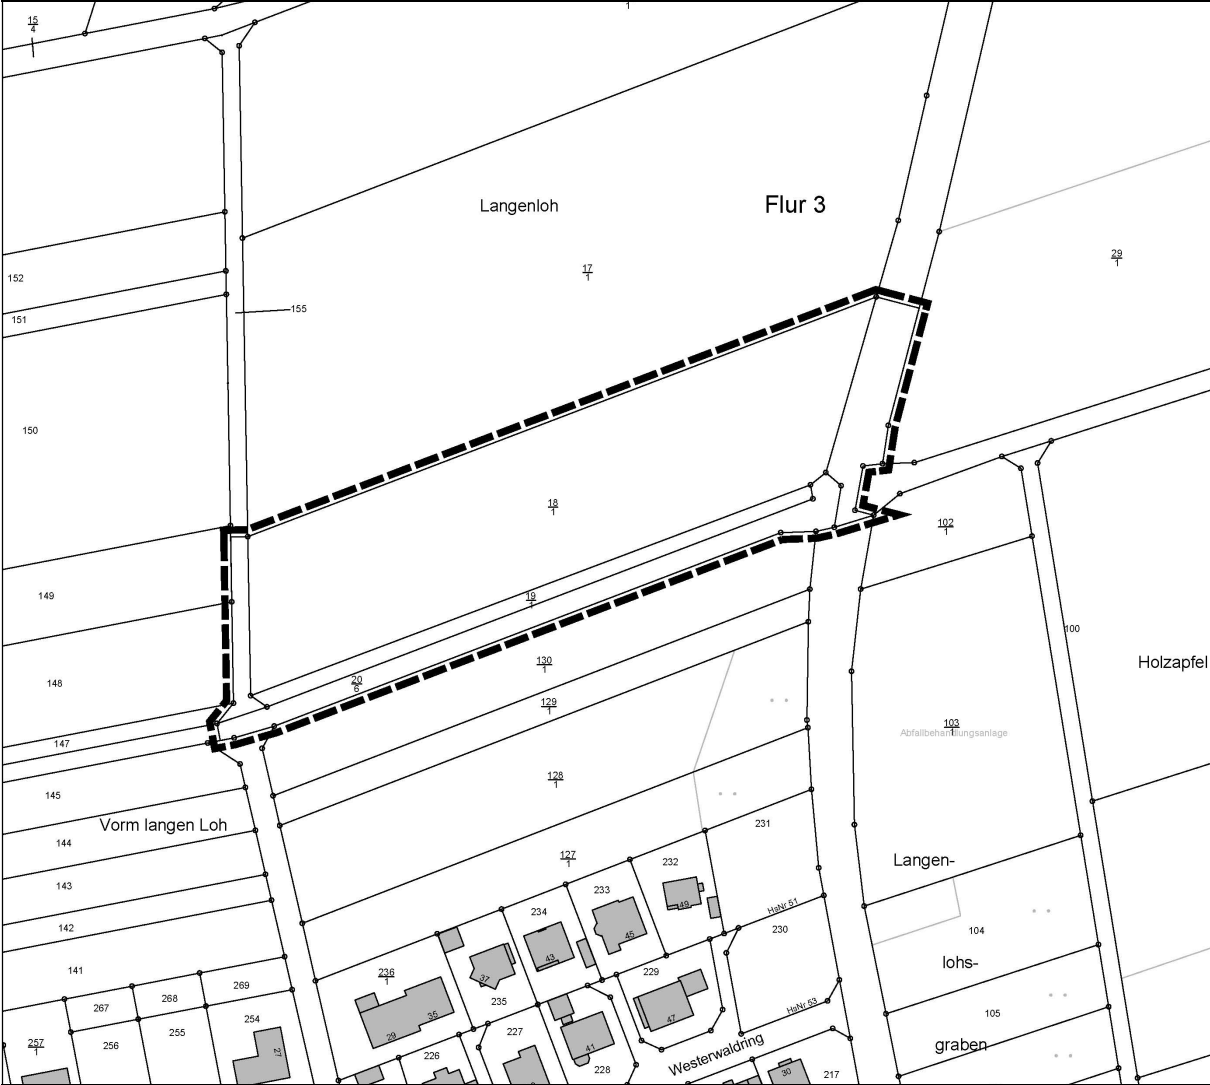

**Bauleitplanung der Stadt Leun, Stadtteil Biskirchen**

**Bebauungsplan „Solarpark Südlich Langenloh“  
sowie Änderung des Flächennutzungsplanes in diesem Bereich**

Übersichtskarte zum räumlichen Geltungsbereich

genordet, ohne Maßstab