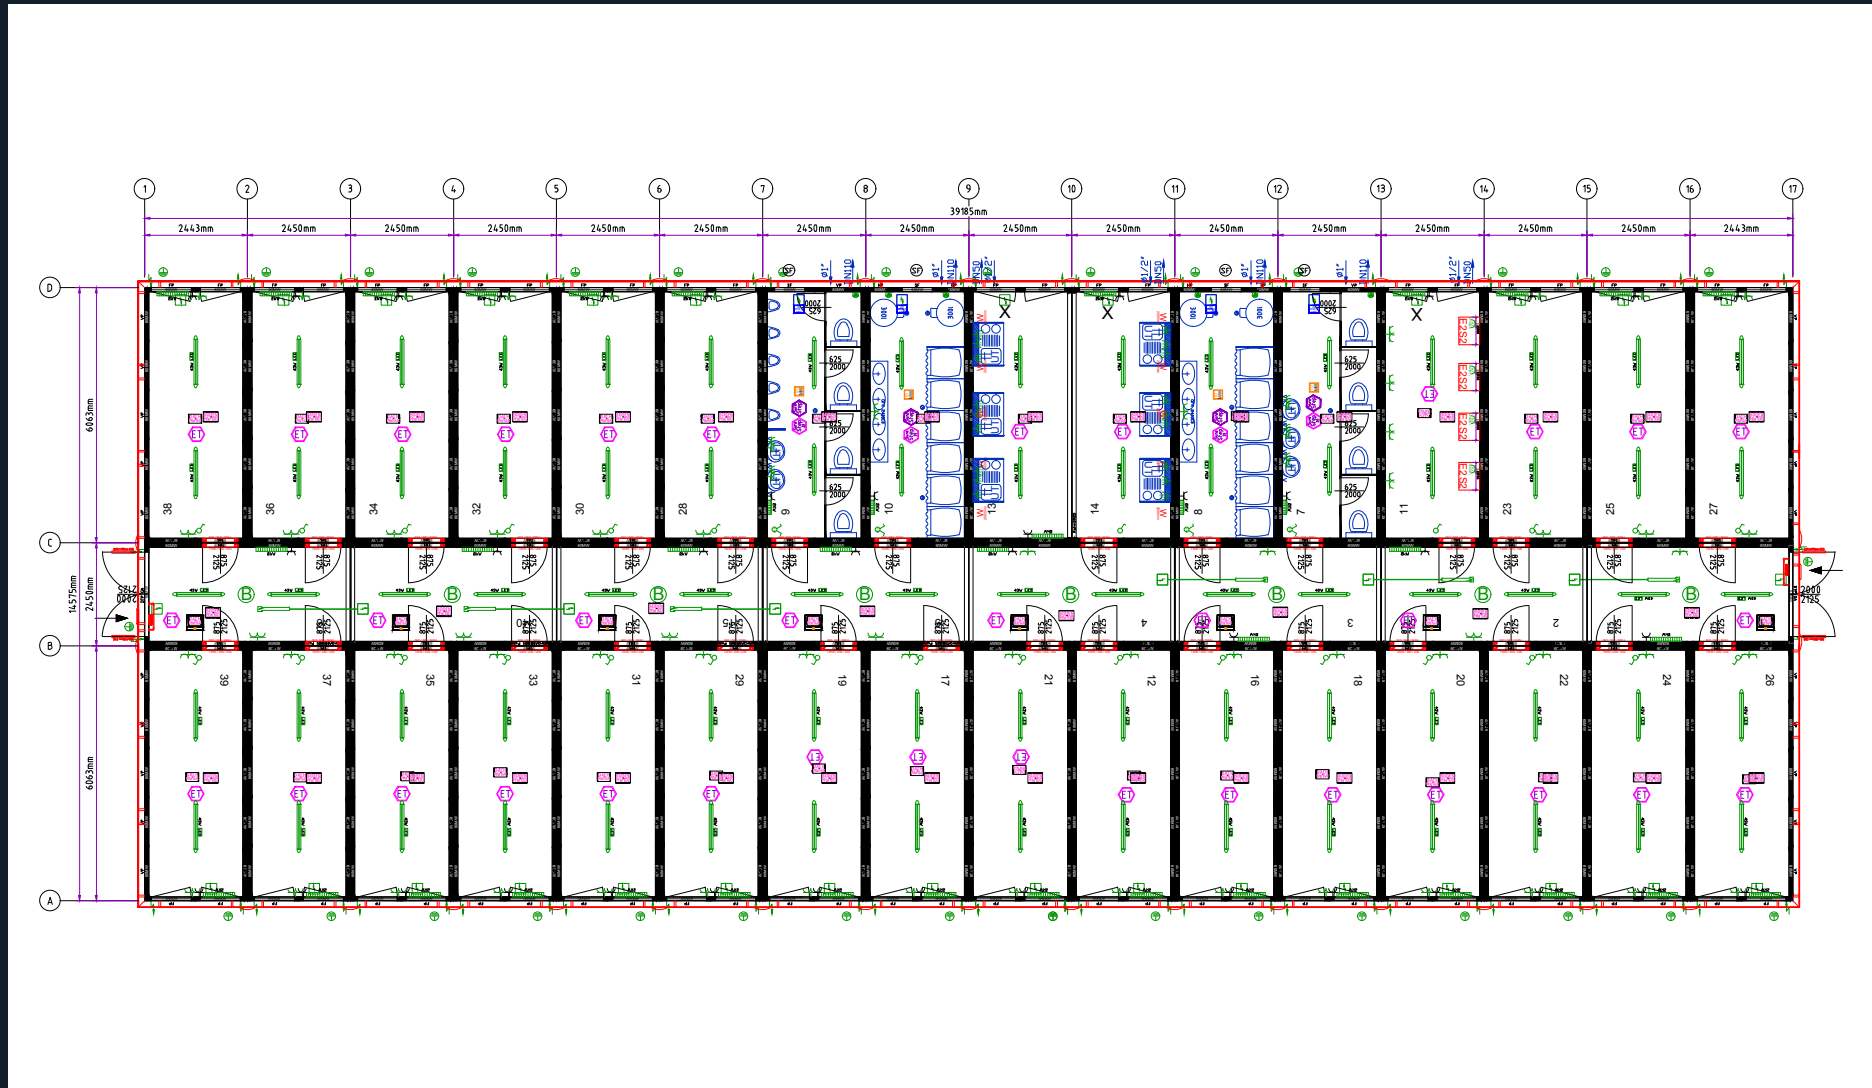

*Mindestmiete 50 Personen

much-container.com

Quartier 50

TECHNISCHE DETAILS

24 x Wohncontainer

1 x Hausanschlussraum

1 x Waschmaschinenraum vorbereitet für
4 Waschmaschinen und 4 Trockner

Sanitär bestehend aus:

1 x WC-Container Damen

1 x Duschcontainer Damen

1 x WC-Container Herren

1 x Duschcontainer Herren

1 x Duo-Container als Küche
inkl. 6 Mini-/Pantryküchen

Bei Bedarf kann die Anlage um einen zweiten Stock erweitert werden und dementsprechend verdoppelt sich die Aufnahmekapazität. (Seite 4)

Quartier 100

MIETEN

16,45 € pro Person / Tag*

TECHNISCHE DETAILS

47 x Wohncontainer

- 1 x Hausanschlussraum
- 2 x Treppencontainer
- 2 x Waschmaschinenraum vorbereitet für
8 Waschmaschinen und 8 Trockner

Sanitär bestehend aus:

- 2 x WC-Container Damen
- 2 x Duschcontainer Damen
- 2 x WC-Container Herren
- 2 x Duschcontainer Herren
- 2 x Duo-Container als Küche
inkl. 12 Mini-/Pantryküchen

RAUM³ FÜR FUNKTION.

MUCH
CONTAINER

RAUM³ FÜR FUNKTION.