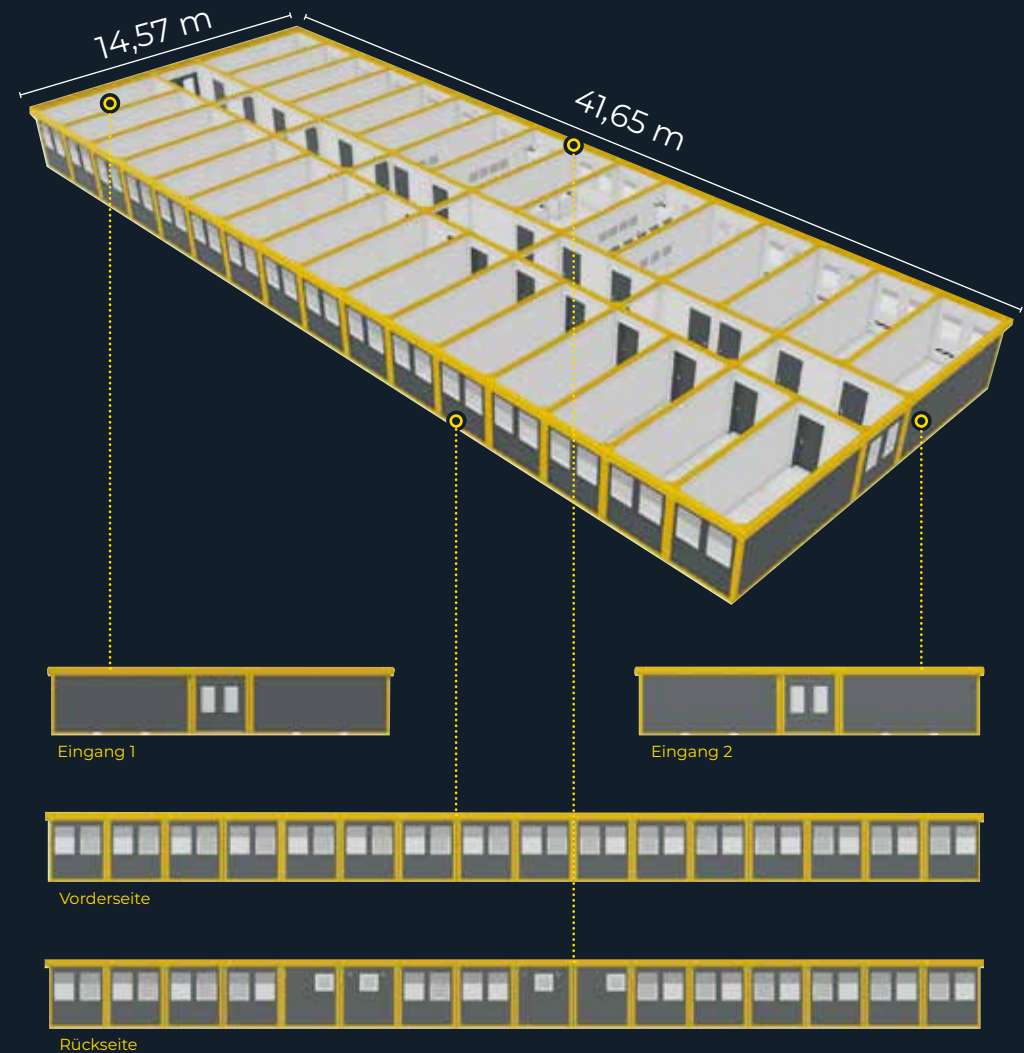

*Mindestmiete 50 Personen

much-container.com

Quartier 50

TECHNISCHE DETAILS

24 x Wohncontainer

1 x Hausanschlussraum

1 x Waschmaschinenraum vorbereitet für
4 Waschmaschinen und 4 Trockner

Sanitär bestehend aus:

1 x WC-Container Damen

1 x Duschcontainer Damen

1 x WC-Container Herren

1 x Duschcontainer Herren

1 x Duo-Container als Küche
inkl. 6 Mini-/Pantryküchen

Bei Bedarf kann die Anlage um einen zweiten Stock erweitert werden und dementsprechend verdoppelt sich die Aufnahmekapazität. (Seite 4)

Quartier 100

MIETEN

16,45 € pro Person / Tag*

TECHNISCHE DETAILS

47 x Wohncontainer

- 1 x Hausanschlussraum
- 2 x Treppencontainer
- 2 x Waschmaschinenraum vorbereitet für
8 Waschmaschinen und 8 Trockner

Sanitär bestehend aus: