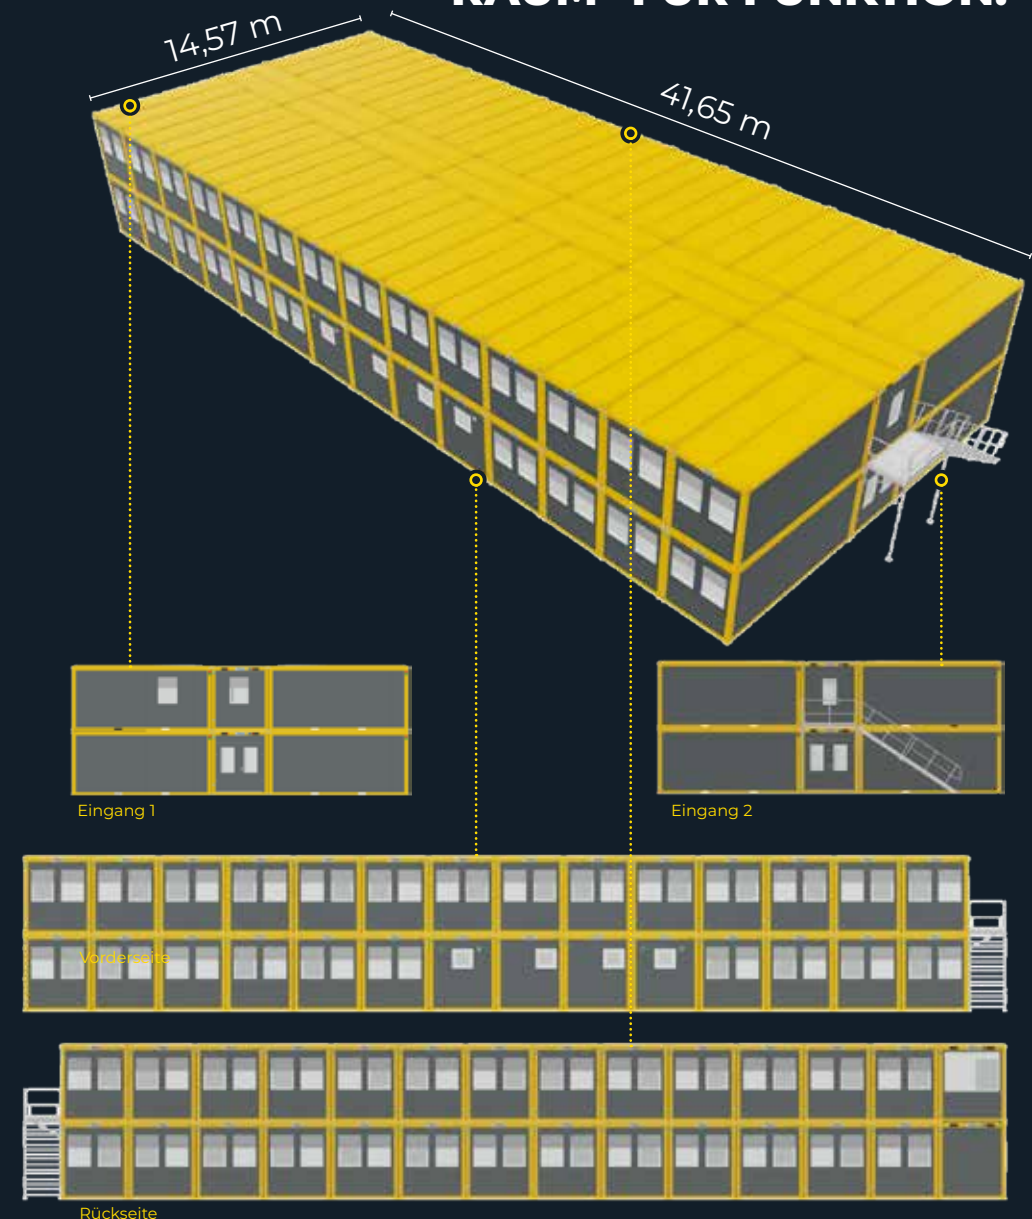

1 x WC-Container Damen

1 x Duschcontainer Damen

1 x WC-Container Herren

1 x Duschcontainer Herren

1 x Duo-Container als Küche
inkl. 6 Mini-/Pantryküchen

Bei Bedarf kann die Anlage um einen zweiten Stock erweitert werden und dementsprechend verdoppelt sich die Aufnahmekapazität. (Seite 4)

Quartier 100

MIETEN

16,45 € pro Person / Tag*

TECHNISCHE DETAILS

47 x Wohncontainer

- 1 x Hausanschlussraum
- 2 x Treppencontainer
- 2 x Waschmaschinenraum vorbereitet für
8 Waschmaschinen und 8 Trockner

Sanitär bestehend aus:

- 2 x WC-Container Damen
- 2 x Duschcontainer Damen
- 2 x WC-Container Herren
- 2 x Duschcontainer Herren
- 2 x Duo-Container als Küche
inkl. 12 Mini-/Pantryküchen

RAUM³ FÜR FUNKTION.

MUCH
CONTAINER

RAUM³ FÜR FUNKTION.