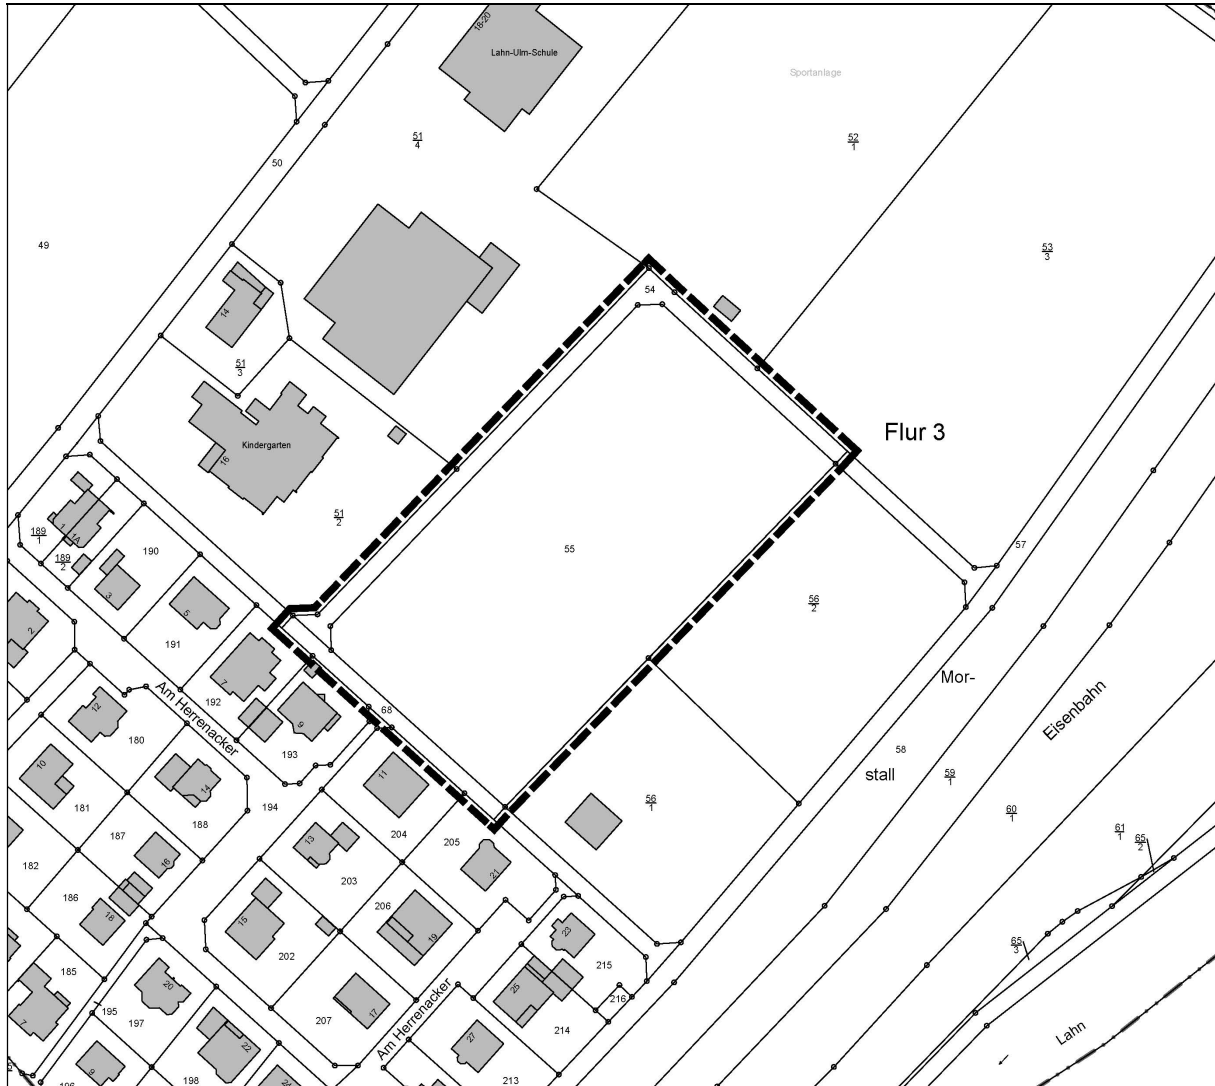

Bauleitplanung der Stadt Leun, Stadtteil Biskirchen

Bebauungsplan „Solarpark Herrenacker“ sowie Änderung des Flächennutzungsplanes in diesem Bereich

Übersichtskarte zum räumlichen Geltungsbereich

genordet, ohne Maßstab