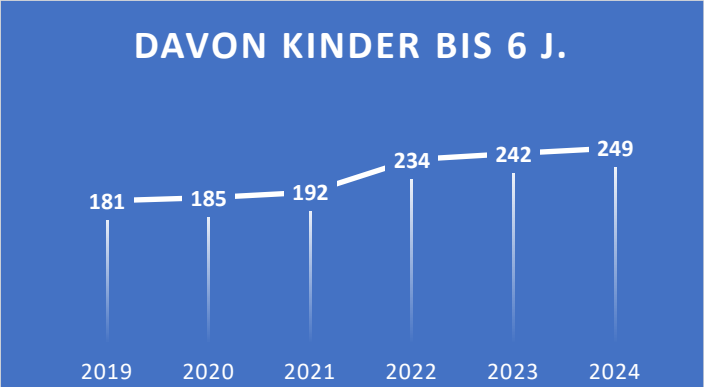

Wohnbevölkerung der Stadt Lorch

	Jahre	2019	2020	2021	2022	2023	2024
Lorch (Kern)	Hauptwohnung	2038	2012	2140	2234	2205	
	Nebenwohnung	185	180	176	146	85	
	Summe Einwohner	2223	2192	2316	2380	2290	
	davon Ausländer	502	672	572	696	675	
	davon Kinder bis 6 J.	93	97	104	124	127	123
Espenschied	Hauptwohnung	266	259	251	290	290	
	Nebenwohnung	35	38	43	34	16	
	Summe Einwohner	301	297	294	324	306	
	davon Ausländer	18	55	18	52	54	
	davon Kinder bis 6 J.	12	12	13	23	23	23
Lorchhausen	Hauptwohnung	522	517	494	500	530	
	Nebenwohnung	48	46	46	34	23	
	Summe Einwohner	570	563	540	534	553	
	davon Ausländer	83	130	74	84	119	
	davon Kinder bis 6 J.	27	27	21	23	24	33
Ransel	Hauptwohnung	413	408	428	435	429	
	Nebenwohnung	25	26	26	21	10	
	Summe Einwohner	438	434	454	456	439	
	davon Ausländer	24	47	23	25	22	
	davon Kinder bis 6 J.	17	21	25	32	34	37
Ranselberg	Hauptwohnung	428	432	427	413	417	
	Nebenwohnung	19	18	20	16	10	
	Summe Einwohner	447	450	447	429	427	
	davon Ausländer	154	177	154	148	158	
	davon Kinder bis 6 J.	20	18	21	24	26	26
Wollmerschied	Hauptwohnung	209	206	210	211	201	
	Nebenwohnung	19	16	16	13	10	
	Summe Einwohner	228	222	226	224	211	
	davon Ausländer	13	25	10	14	12	
	davon Kinder bis 6 J.	12	10	8	8	8	7
	Jahr	2019	2020	2021	2022	2023	2024
insgesamt:	Hauptwohnung	3876	3834	3950	4083	4072	
	Nebenwohnung	331	324	327	264	154	
	Summe Einwohner	4207	4158	4277	4347	4226	
	davon Ausländer	794	1106	851	1019	1040	
	davon Kinder bis 6 J.	181	185	192	234	242	249

Wohnbevölkerung der Stadt Lorch

Die Nebenwohnungen wurde in 2022/2023 durch Frau Bahles bereinigt!
Ab 2021 steigen die Bevölkerung im Hauptwohnung und Kinder wieder!

S.Gellweiler/11.03.2024