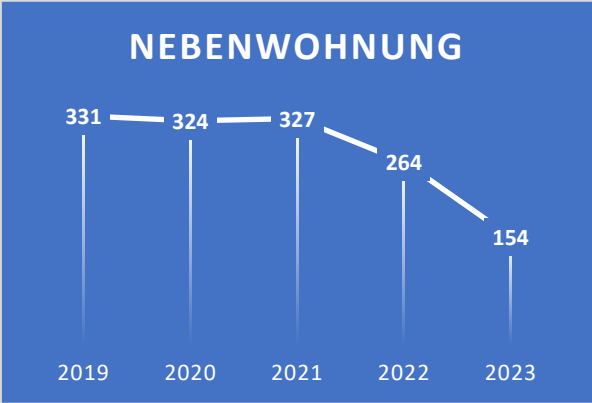

Wohnbevölkerung der Stadt Lorch

	Jahre	2019	2020	2021	2022	2023	2024
Lorch (Kern)	Hauptwohnung	2038	2012	2140	2234	2205	
	Nebenwohnung	185	180	176	146	85	
	Summe Einwohner	2223	2192	2316	2380	2290	
	davon Ausländer	502	672	572	696	675	
	davon Kinder bis 6 J.	93	97	104	124	127	123
Espenschied	Hauptwohnung	266	259	251	290	290	
	Nebenwohnung	35	38	43	34	16	
	Summe Einwohner	301	297	294	324	306	
	davon Ausländer	18	55	18	52	54	
	davon Kinder bis 6 J.	12	12	13	23	23	23
Lorchhausen	Hauptwohnung	522	517	494	500	530	
	Nebenwohnung	48	46	46	34	23	
	Summe Einwohner	570	563	540	534	553	
	davon Ausländer	83	130	74	84	119	
	davon Kinder bis 6 J.	27	27	21	23	24	33
Ransel	Hauptwohnung	413	408	428	435	429	
	Nebenwohnung	25	26	26	21	10	
	Summe Einwohner	438	434	454	456	439	
	davon Ausländer	24	47	23	25	22	
	davon Kinder bis 6 J.	17	21	25	32	34	37
Ranselberg	Hauptwohnung	428	432	427	413	417	
	Nebenwohnung	19	18	20	16	10	
	Summe Einwohner	447	450	447	429	427	
	davon Ausländer	154	177	154	148	158	
	davon Kinder bis 6 J.	20	18	21	24	26	26
Wollmerschied	Hauptwohnung	209	206	210	211	201	
	Nebenwohnung	19	16	16	13	10	
	Summe Einwohner	228	222	226	224	211	
	davon Ausländer	13	25	10	14	12	
	davon Kinder bis 6 J.	12	10	8	8	8	7
	Jahr	2019	2020	2021	2022	2023	2024
insgesamt:	Hauptwohnung	3876	3834	3950	4083	4072	
	Nebenwohnung	331	324	327	264	154	
	Summe Einwohner	4207	4158	4277	4347	4226	
	davon Ausländer	794	1106	851	1019	1040	
	davon Kinder bis 6 J.	181	185	192	234	242	249

Wohnbevölkerung der Stadt Lorch

Die Nebenwohnungen wurde in 2022/2023 durch Frau Bahles bereinigt!
Ab 2021 steigen die Bevölkerung im Hauptwohnung und Kinder wieder!

S.Gellweiler/11.03.2024