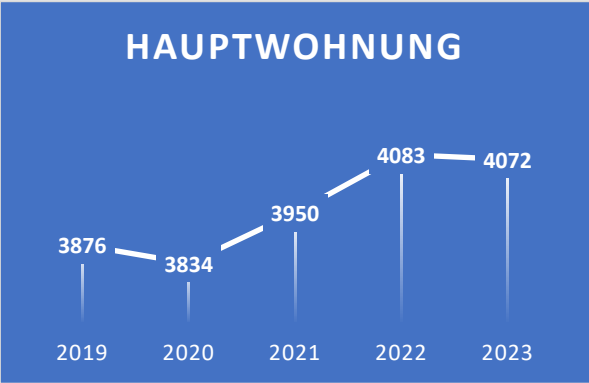

Wohnbevölkerung der Stadt Lorch

	Jahre	2019	2020	2021	2022	2023	2024
Lorch (Kern)	Hauptwohnung	2038	2012	2140	2234	2205	
	Nebenwohnung	185	180	176	146	85	
	Summe Einwohner	2223	2192	2316	2380	2290	
	davon Ausländer	502	672	572	696	675	
	davon Kinder bis 6 J.	93	97	104	124	127	123
Espenschied	Hauptwohnung	266	259	251	290	290	
	Nebenwohnung	35	38	43	34	16	
	Summe Einwohner	301	297	294	324	306	
	davon Ausländer	18	55	18	52	54	
	davon Kinder bis 6 J.	12	12	13	23	23	23
Lorchhausen	Hauptwohnung	522	517	494	500	530	
	Nebenwohnung	48	46	46	34	23	
	Summe Einwohner	570	563	540	534	553	
	davon Ausländer	83	130	74	84	119	
	davon Kinder bis 6 J.	27	27	21	23	24	33
Ransel	Hauptwohnung	413	408	428	435	429	
	Nebenwohnung	25	26	26	21	10	
	Summe Einwohner	438	434	454	456	439	
	davon Ausländer	24	47	23	25	22	
	davon Kinder bis 6 J.	17	21	25	32	34	37
Ranselberg	Hauptwohnung	428	432	427	413	417	
	Nebenwohnung	19	18	20	16	10	
	Summe Einwohner	447	450	447	429	427	
	davon Ausländer	154	177	154	148	158	
	davon Kinder bis 6 J.	20	18	21	24	26	26
Wollmerschied	Hauptwohnung	209	206	210	211	201	
	Nebenwohnung	19	16	16	13	10	
	Summe Einwohner	228	222	226	224	211	
	davon Ausländer	13	25	10	14	12	
	davon Kinder bis 6 J.	12	10	8	8	8	7
	Jahr	2019	2020	2021	2022	2023	2024
insgesamt:	Hauptwohnung	3876	3834	3950	4083	4072	
	Nebenwohnung	331	324	327	264	154	
	Summe Einwohner	4207	4158	4277	4347	4226	
	davon Ausländer	794	1106	851	1019	1040	
	davon Kinder bis 6 J.	181	185	192	234	242	249

Wohnbevölkerung der Stadt Lorch

Die Nebenwohnungen wurde in 2022/2023 durch Frau Bahles bereinigt!
Ab 2021 steigen die Bevölkerung im Hauptwohnung und Kinder wieder!

S.Gellweiler/11.03.2024