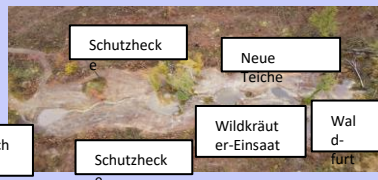

### Wald-Projekte

Kamp (Forstpflanzgarten):

Aktuell 20.000 Bäumchen

Viele Aktionen

### Wald & Wasser

<70 Rückhaltebecken,

2 Groß-Biotope

Ursprünglich  
er Teich

Schutzhecke

Neue  
Teiche

Wildkräut  
er-Einsaat

Wal  
d-  
furt