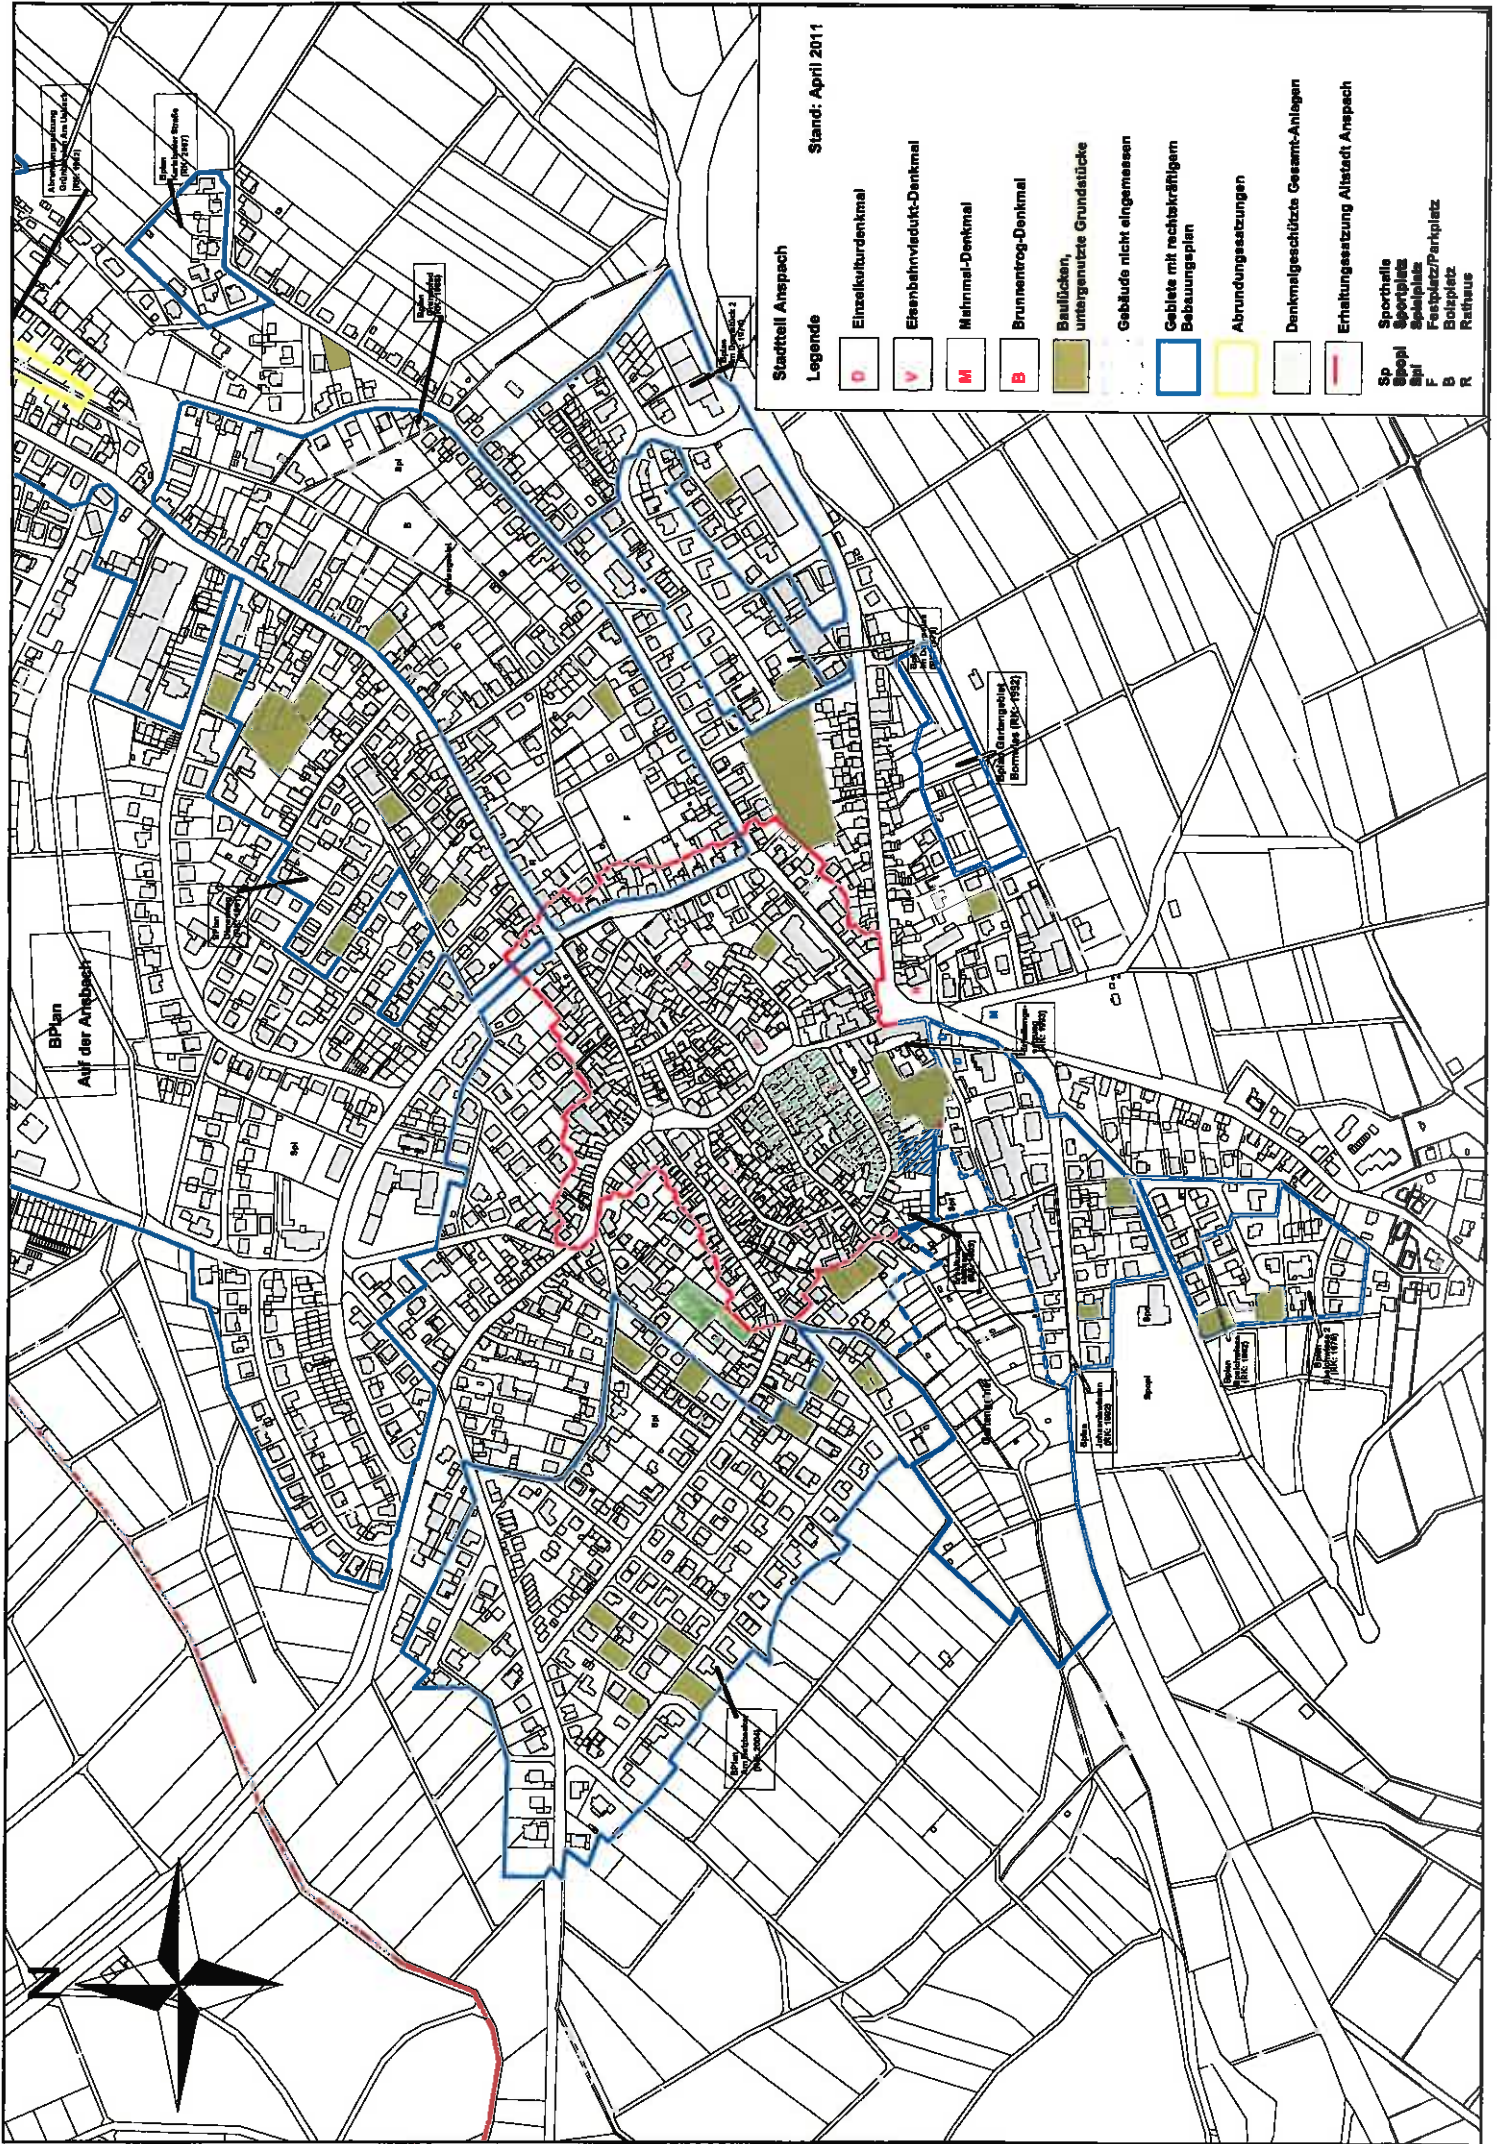

Stadtteil Westerland

Legende

Stand: April 2011

- Einzelkulturdenkmal
- Baulücken, untergenutzte Grundstücke
- Gebäude nicht eingemessen
- Gebiete mit rechtskräftigem Bebauungsplan
- Abrundungssatzungen

- Spi Spielplatz
- KI Kirche
- F Friedhof
- B Bolzplatz
- DGH/FWG Dorfgemeinschaftshaus/
Feuerwahrerätehaus

Stadtteil Hausen-Arnstach

Legende

Stand: April 2011

- D Einzelkulturdenkmal
- KD Kriegerdenkmal
- Baulücken, untergenutzte Grundstücke
- Gebäude nicht eingemessen
- Gebiete mit rechtskräftigem Bebauungsplan
- Abrundungssatzungen

- SW** Wochenendhausgebiet
- GF** Grünfläche
- Spi** Spielplatz
- KI** Kirche
- F** Friedhof
- Pf** Pfarrhaus
- FWG/S** Feuerwgerätehaus/Sportlerheim

Stadteil Anspach

Legende Stand: April 2011

- Baulücken, untergenutzte Grundstücke
- Gebäude nicht eingemessen
- Gebiete mit rechtskräftigem Bebauungsplan
- Abundungsatzungen

Stand: April 2011
 Stadtteil Anspach
 Legende

- Einzelkulturdenkmal
- Eisenbahnviadukt-Denkmal
- Mühlmel-Denkmal
- Brunnenrog-Denkmal
- Bauflächen, ungenutzte Grundstücke
- Gebäude nicht eingemessen
- Gebiete mit reicherfühigem Bebauungsplan
- Abrundungsatzungen
- Denkmalsgeschützte Gesamt-Anlagen
- Erneilungssatzung Altstadt Anspach