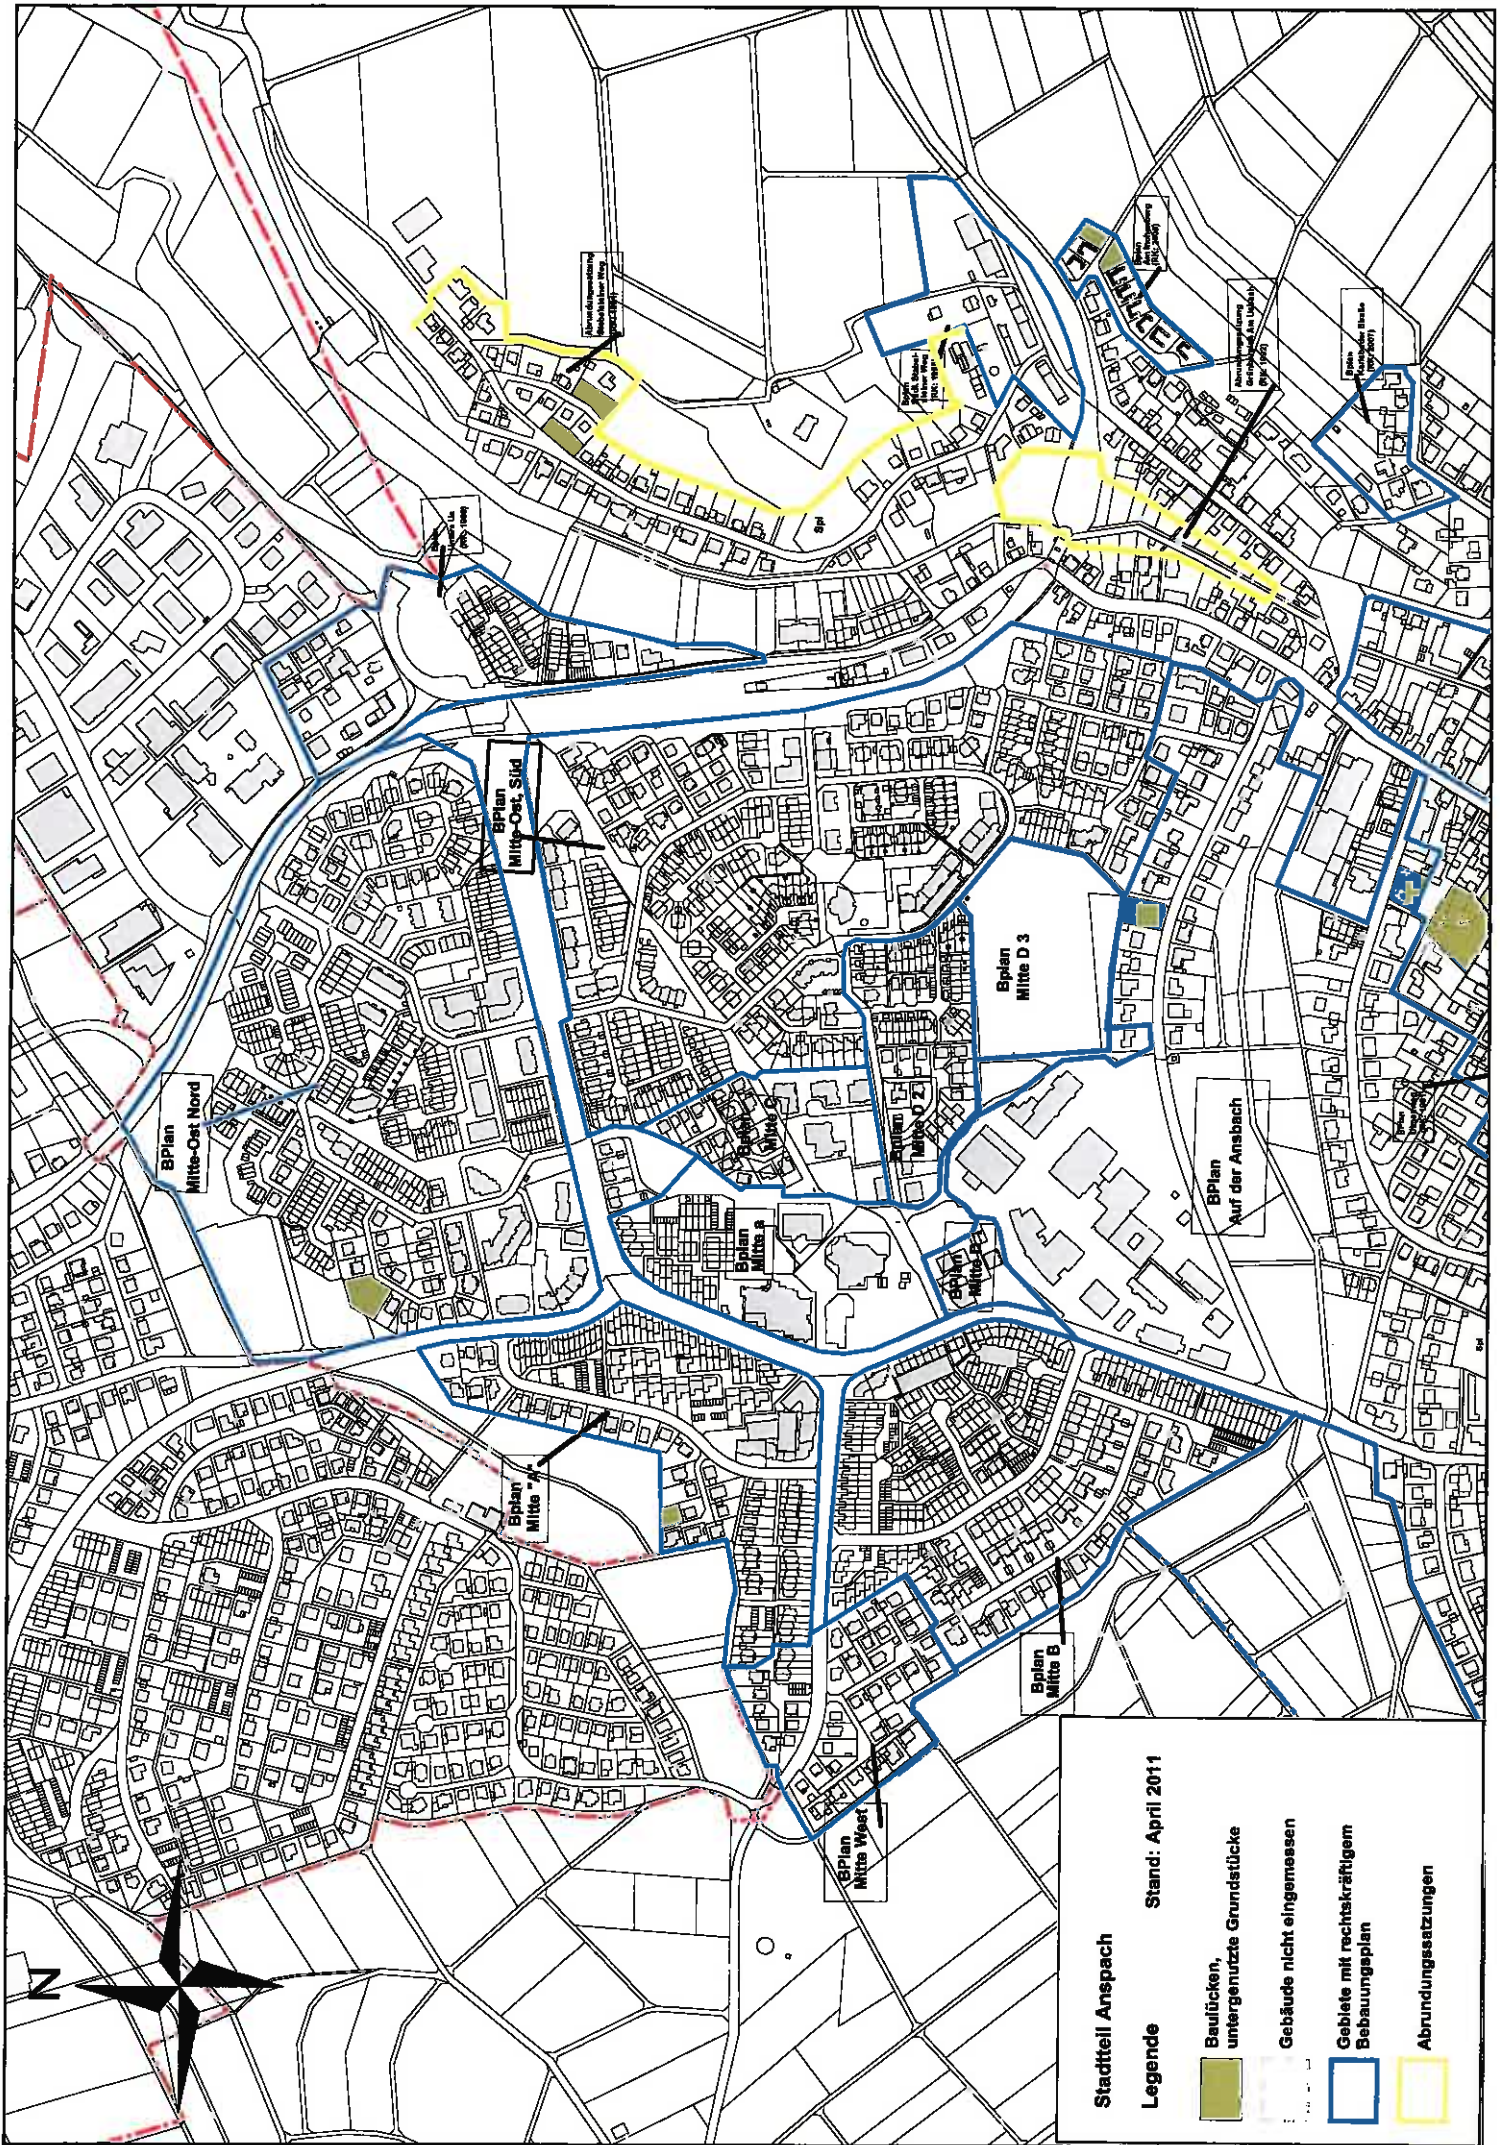

Stadtteil Westerland

Legende

Stand: April 2011

- Einzelkulturdenkmal
- Baulücken, untergenutzte Grundstücke
- Gebäude nicht eingemessen
- Gebiete mit rechtskräftigem Bebauungsplan
- Abrundungssatzungen

- Spi Spielplatz
- KI Kirche
- F Friedhof
- B Bolzplatz
- DGH/FWG Dorfgemeinschaftshaus/
Feuerwahrerätehaus

Stadtteil Hausen-Arnstach

Legende

Stand: April 2011

- D Einzelkulturdenkmal
- KD Kriegerdenkmal
- Baulücken, untergenutzte Grundstücke
- Gebäude nicht eingemessen
- Gebiete mit rechtskräftigem Bebauungsplan
- Abrundungssatzungen

- SW** Wochenendhausgebiet
- GF** Grünfläche
- Spi** Spielplatz
- KI** Kirche
- F** Friedhof
- Pf** Pfarrhaus
- FWG/S** Feuerwgerätehaus/Sportlerheim

Stadteil Anspach

Legende Stand: April 2011

- Baulücken, untergenutzte Grundstücke
- Gebäude nicht eingemessen
- Gebiete mit rechtskräftigem Bebauungsplan
- Abundungsatzungen

Stand: April 2011
 Stadtteil Anspach
 Legende

- Einzelkulturdenkmal
- Eisenbahnviadukt-Denkmal
- Mühlmel-Denkmal
- Brunnenrog-Denkmal
- Bauflächen, ungenutzte Grundstücke
- Gebäude nicht eingemessen
- Gebiete mit reicherfühigem Bebauungsplan
- Abrundungsatzungen
- Denkmalsgeschützte Gesamt-Anlagen
- Erneilungssatzung Altstadt Anspach