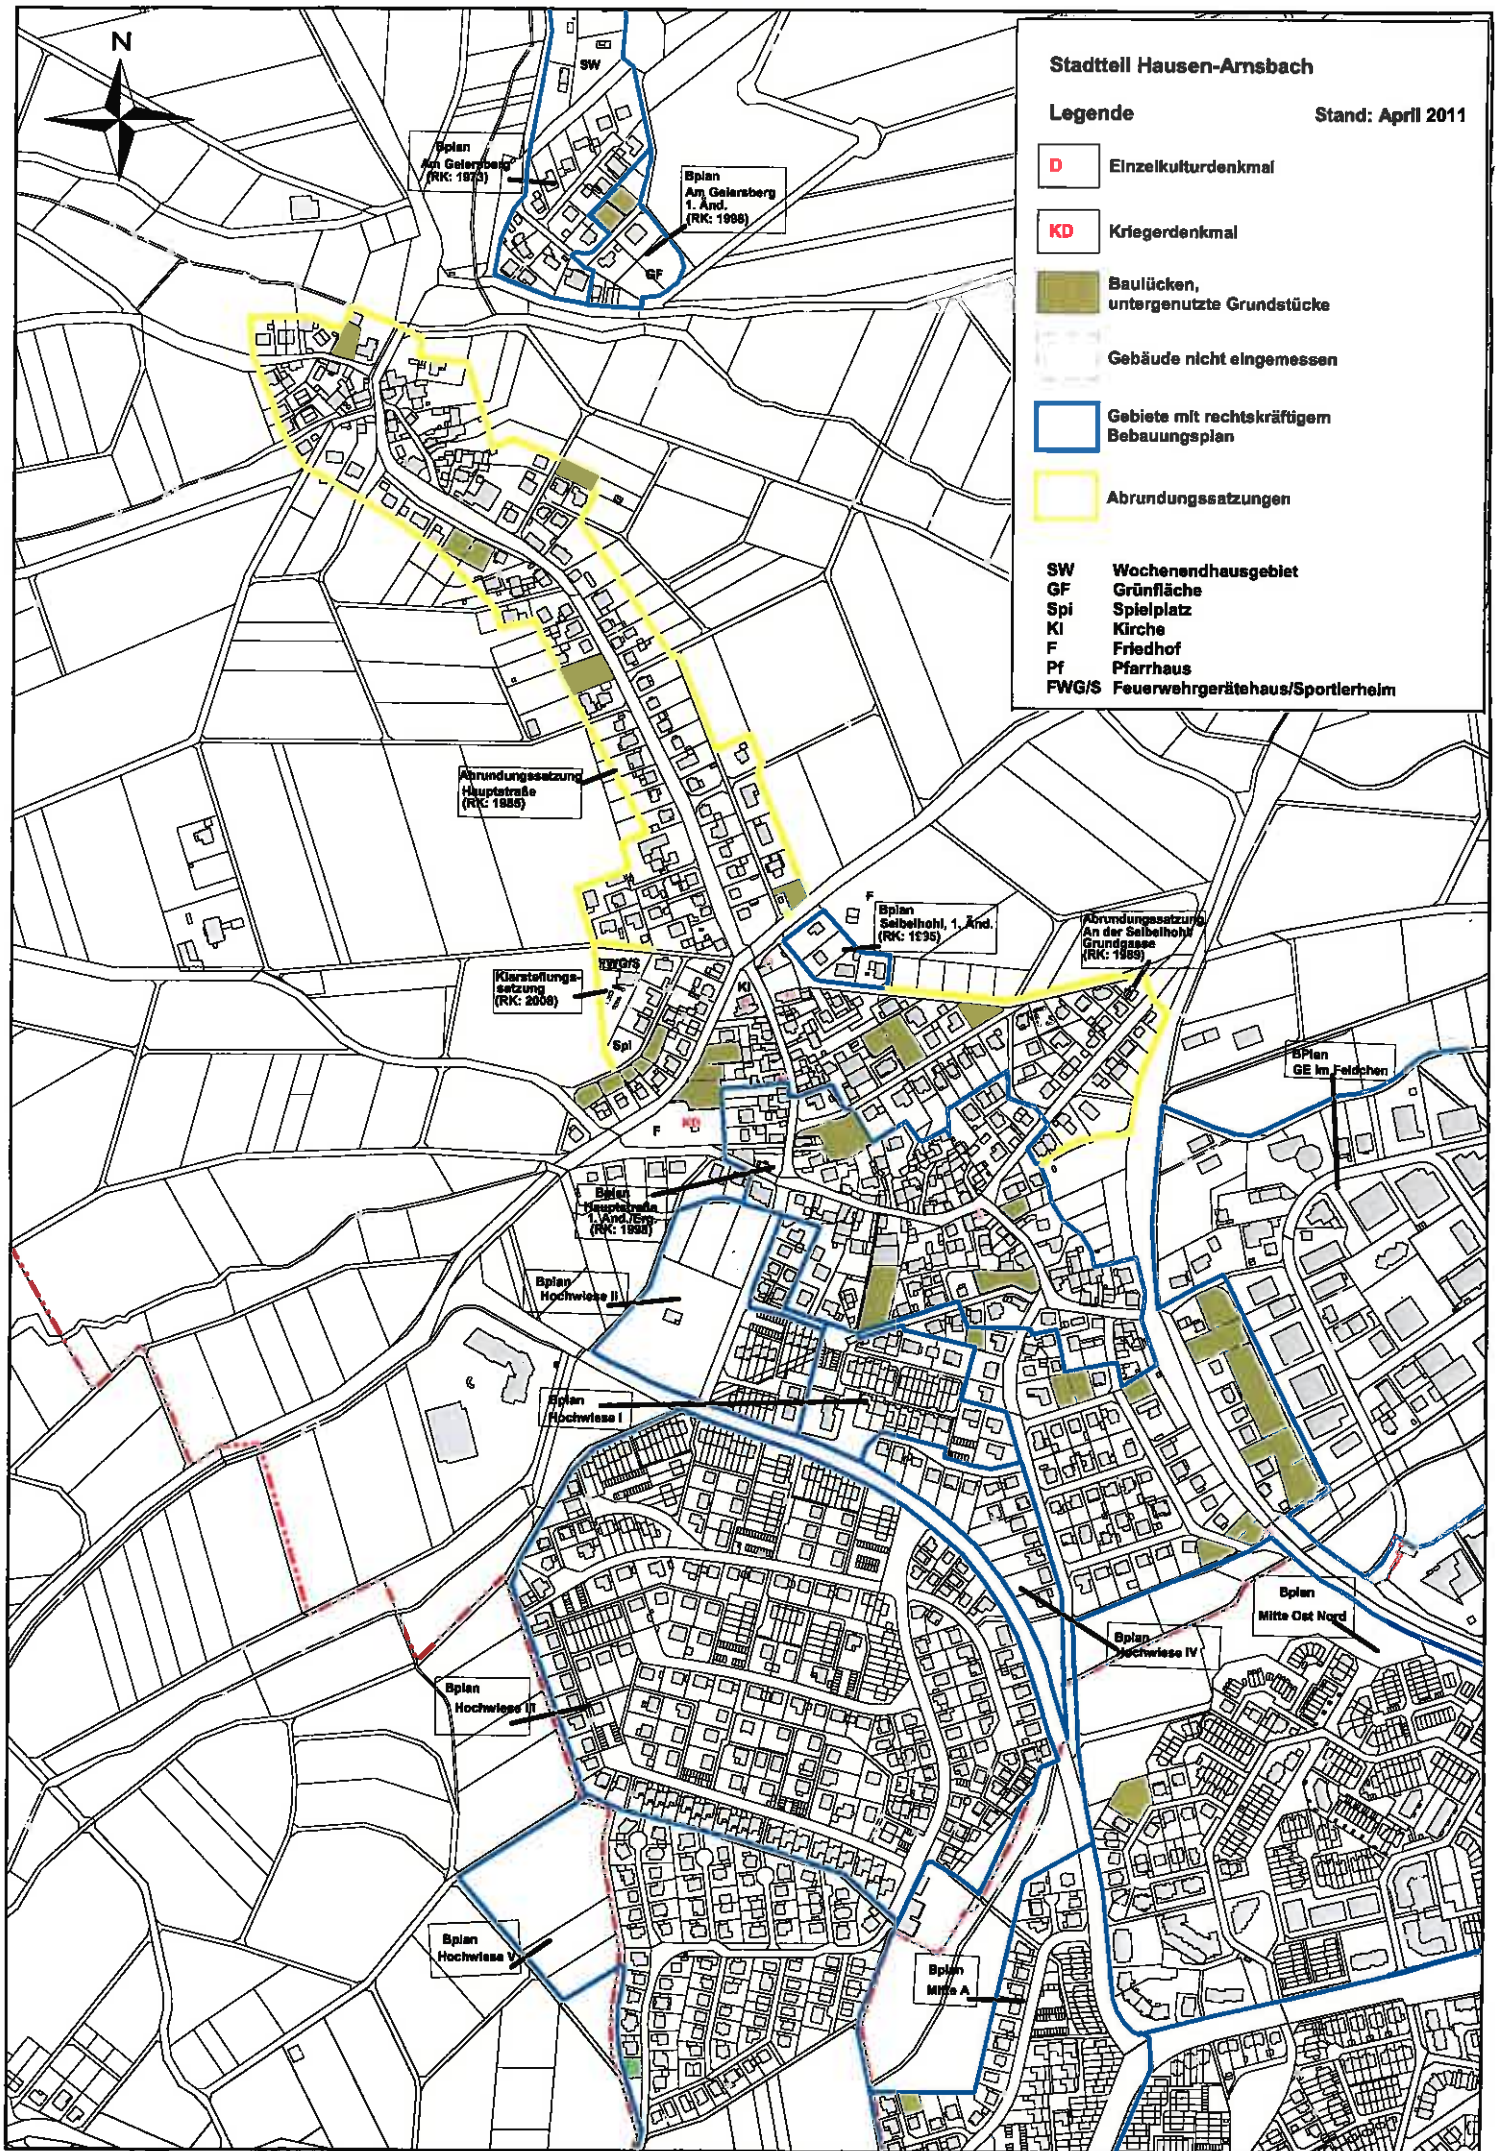

Stadtteil Westerland

Legende

Stand: April 2011

- Einzelkulturdenkmal
- Baulücken, untergenutzte Grundstücke
- Gebäude nicht eingemessen
- Gebiete mit rechtskräftigem Bebauungsplan
- Abrundungssatzungen

- Spi Spielplatz
- KI Kirche
- F Friedhof
- B Bolzplatz
- DGH/FWG Dorfgemeinschaftshaus/
Feuerwahrerätehaus

Stadtteil Hausen-Arnstach

Legende

Stand: April 2011

- D Einzelkulturdenkmal
- KD Kriegerdenkmal
- Baulücken, untergenutzte Grundstücke
- Gebäude nicht eingemessen
- Gebiete mit rechtskräftigem Bebauungsplan
- Abrundungssatzungen

- SW** Wochenendhausgebiet
- GF** Grünfläche
- Spi** Spielplatz
- KI** Kirche
- F** Friedhof
- Pf** Pfarrhaus
- FWG/S** Feuerwgerätehaus/Sportlerheim

Stadteil Anspach

Legende Stand: April 2011

- Baulücken, untergenutzte Grundstücke
- Gebäude nicht eingemessen
- Gebiete mit rechtskräftigem Bebauungsplan
- Abundungsatzungen

Stand: April 2011
 Stadtteil Anspach
 Legende

- Einzelkulturdenkmal
- Eisenbahnviadukt-Denkmal
- Mühlmel-Denkmal
- Brunnenrog-Denkmal
- Bauflächen, ungenutzte Grundstücke
- Gebäude nicht eingemessen
- Gebiete mit reicherfühigem Bebauungsplan
- Abrundungsatzungen
- Denkmalsgeschützte Gesamt-Anlagen
- Erneilungssatzung Altstadt Anspach