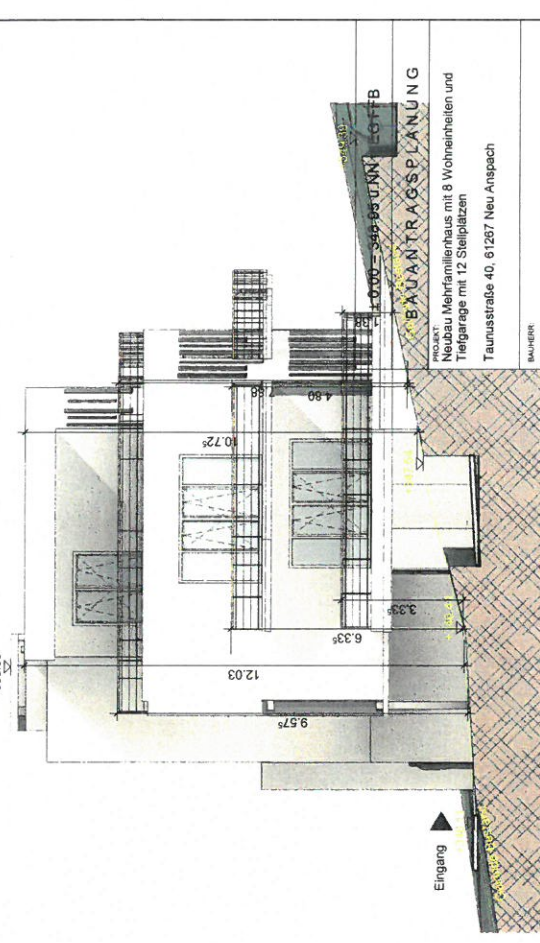

Nord Ansicht

Ost Ansicht

Süd Ansicht

West Ansicht

ARCHITEKT: architekturbüro arno wagner dipl.-ing.-architekt fildgraben 4 35390 giessen Tel. 0641 - 972 77 42 Fax 0641 - 972 77 43	PLANNUMMER: ANSICHTEN	PROJEKT: Neubau Mehrfamilienhaus mit 8 Wohneinheiten und Tiefgarage mit 12 Stellplätzen Tannusstraße 40, 61267 Neu Anspach
BAUHER: REGIUS GmbH, Industriestraße 4-6, 61440 Oberursel (Taunus)	MASSSTAB: 1 : 100	PROJEKTNUMMER: 17-008
PLANNUMMER: ANSICHTEN	PLANNUMMER: Y. D.	PROJEKTNUMMER: A 2
PROJEKTNUMMER: 17-008	PROJEKTNUMMER: A 2	PROJEKTNUMMER: A 114
PROJEKTNUMMER: A 114	PROJEKTNUMMER: A 114	PROJEKTNUMMER: A 114
PROJEKTNUMMER: A 114	PROJEKTNUMMER: A 114	PROJEKTNUMMER: A 114