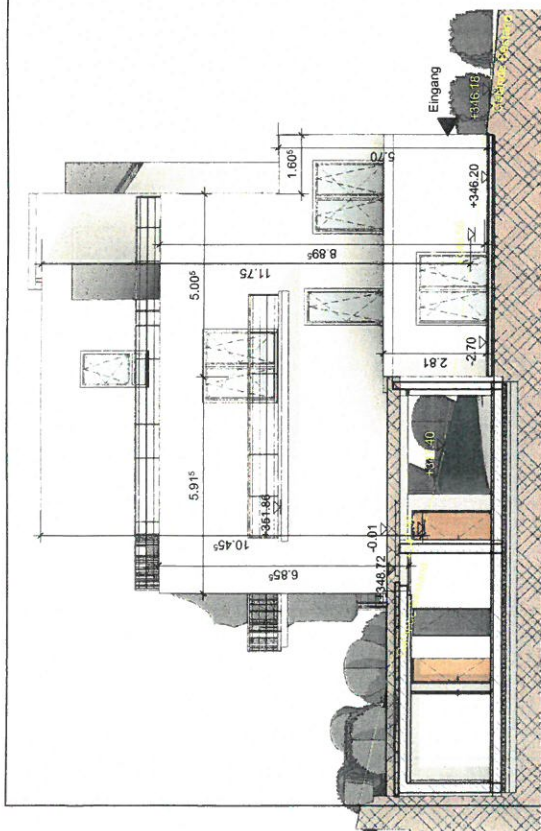

Nord Ansicht

Ost Ansicht

Süd Ansicht

West Ansicht

ARCHITEKT: architekturbüro arno wagner dipl.-ing.-architekt fildgraben 4 35390 giessen Tel. 0641 - 972 77 42 Fax 0641 - 972 77 43	PLANNUMMER: ANSICHTEN	PROJEKT: Neubau Mehrfamilienhaus mit 8 Wohneinheiten und Tiefgarage mit 12 Stellplätzen Tannusstraße 40, 61267 Neu Anspach
BAUHER: REGIUS GmbH, Industriestraße 4-6, 61440 Oberursel (Taunus)	MASSSTAB: 1 : 100	PROJEKTNUMMER: 17-008
PLANNUMMER: ANSICHTEN	PLANNUMMER: Y. D.	PROJEKTNUMMER: A 2
PROJEKTNUMMER: 17-008	PROJEKTNUMMER: A 2	PROJEKTNUMMER: A 114
PROJEKTNUMMER: A 114	PROJEKTNUMMER: A 114	PROJEKTNUMMER: A 114
PROJEKTNUMMER: A 114	PROJEKTNUMMER: A 114	PROJEKTNUMMER: A 114