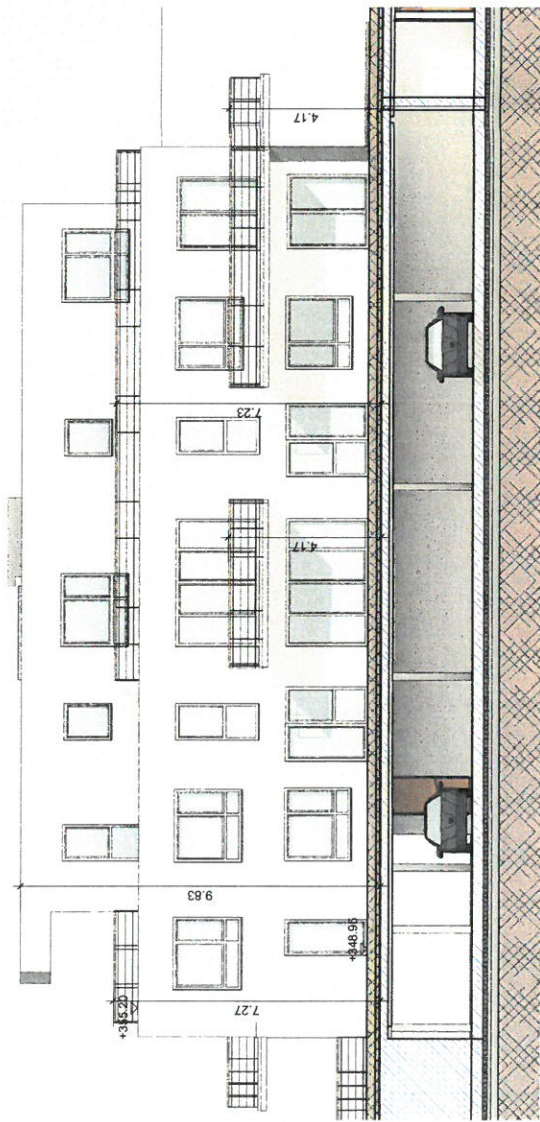

Nord Ansicht

Ost Ansicht

Süd Ansicht

West Ansicht

ARCHITEKT: architekturbüro arno wagner dipl.-ing.-architekt fildgraben 4 35390 giessen Tel. 0641 - 972 77 42 Fax 0641 - 972 77 43	PLANNUMMER: ANSICHTEN	PROJEKT: Neubau Mehrfamilienhaus mit 8 Wohneinheiten und Tiefgarage mit 12 Stellplätzen Tannusstraße 40, 61267 Neu Anspach
BAUHER: REGIUS GmbH, Industriestraße 4-6, 61440 Oberursel (Taunus)	MASSSTAB: 1 : 100	PROJEKTNUMMER: 17-008
PLANNUMMER: ANSICHTEN	PLANNUMMER: Y. D.	PROJEKTNUMMER: A 2
PROJEKTNUMMER: 17-008	PROJEKTNUMMER: A 2	PROJEKTNUMMER: A 114
PROJEKTNUMMER: A 114	PROJEKTNUMMER: A 114	PROJEKTNUMMER: A 114
PROJEKTNUMMER: A 114	PROJEKTNUMMER: A 114	PROJEKTNUMMER: A 114