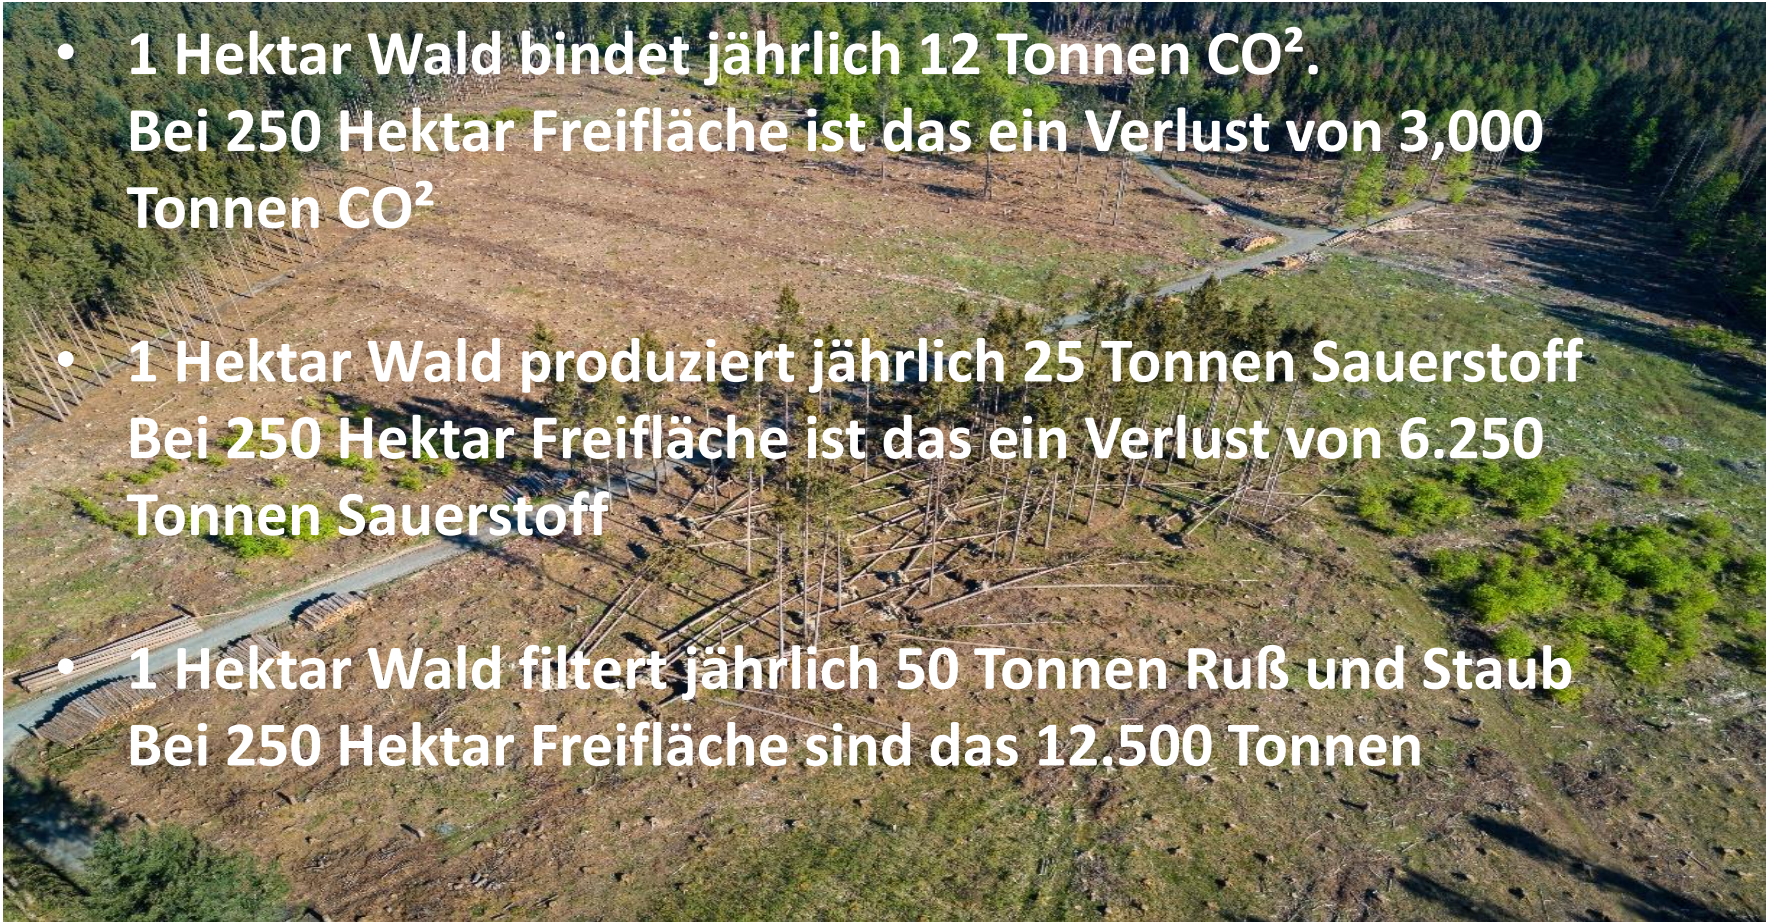

Umweltausschuss am 31. August 2021

... und was dann?

WaldLiebe Waldschutzprojekt Neu-Anspach e.V.

Umweltausschuss am 31. August 2021

... und was dann?

- 1 Hektar Wald bindet jährlich 12 Tonnen CO².
Bei 250 Hektar Freifläche ist das ein Verlust von 3,000 Tonnen CO²
- 1 Hektar Wald produziert jährlich 25 Tonnen Sauerstoff
Bei 250 Hektar Freifläche ist das ein Verlust von 6.250 Tonnen Sauerstoff
- 1 Hektar Wald filtert jährlich 50 Tonnen Ruß und Staub
Bei 250 Hektar Freifläche sind das 12.500 Tonnen