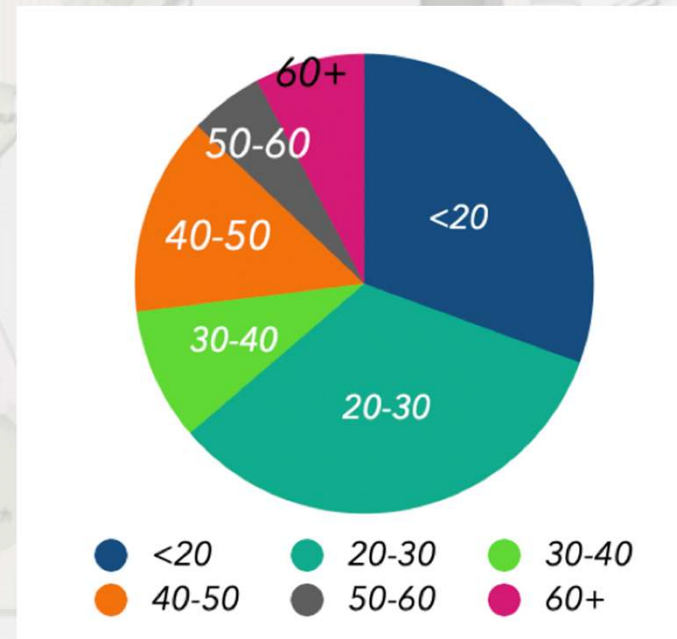

Regionale Produkte

Nachhaltigkeit

Frische Produkte

Transparenz

Gemeinschaftsbindung

Wir haben Neu-Anspach befragt

Umfragezeitraum: 13.09.2023 -
06.12.2023

193 Personen in Neu-Anspach und
Stadtteilen.