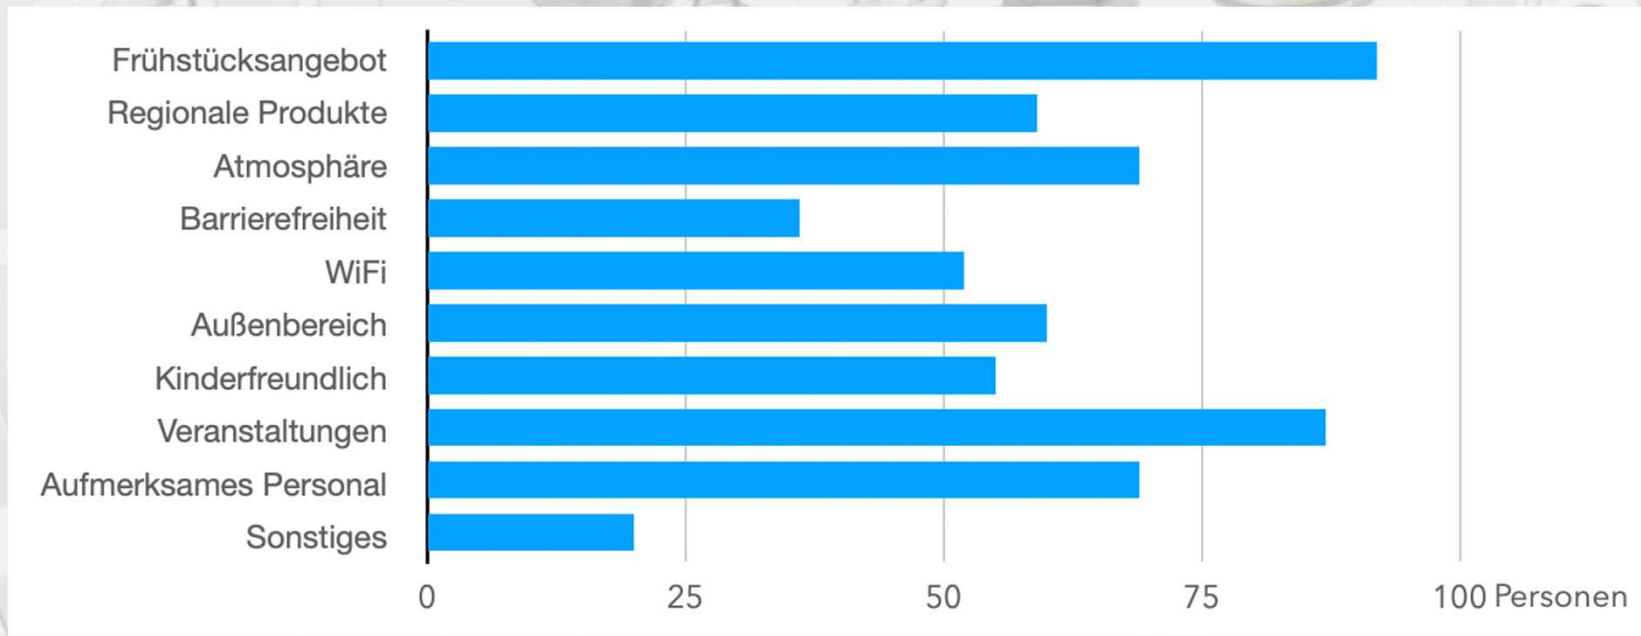

Das sagt Neu Anspach: Frage 4

- Was wären für Sie wichtige Anforderungen an zukünftige Lokalitäten in Neu-Anspach?