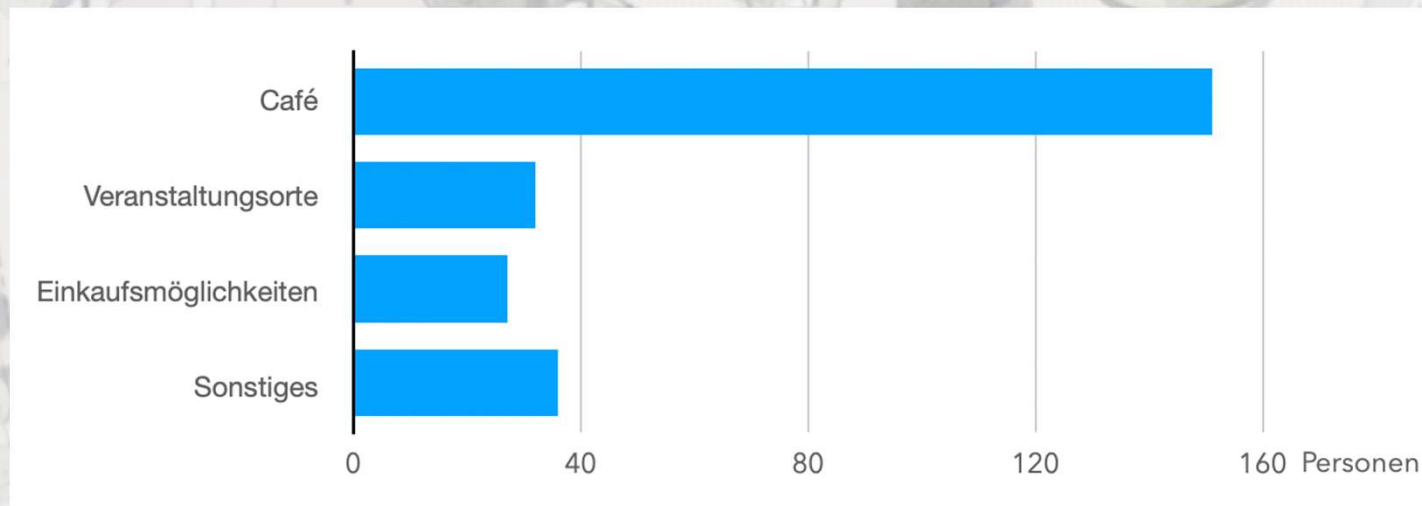

Das sagt Neu Anspach: Frage 2

- Welche Art von Lokalität fehlt Ihnen in der Stadt Neu-Anspach?