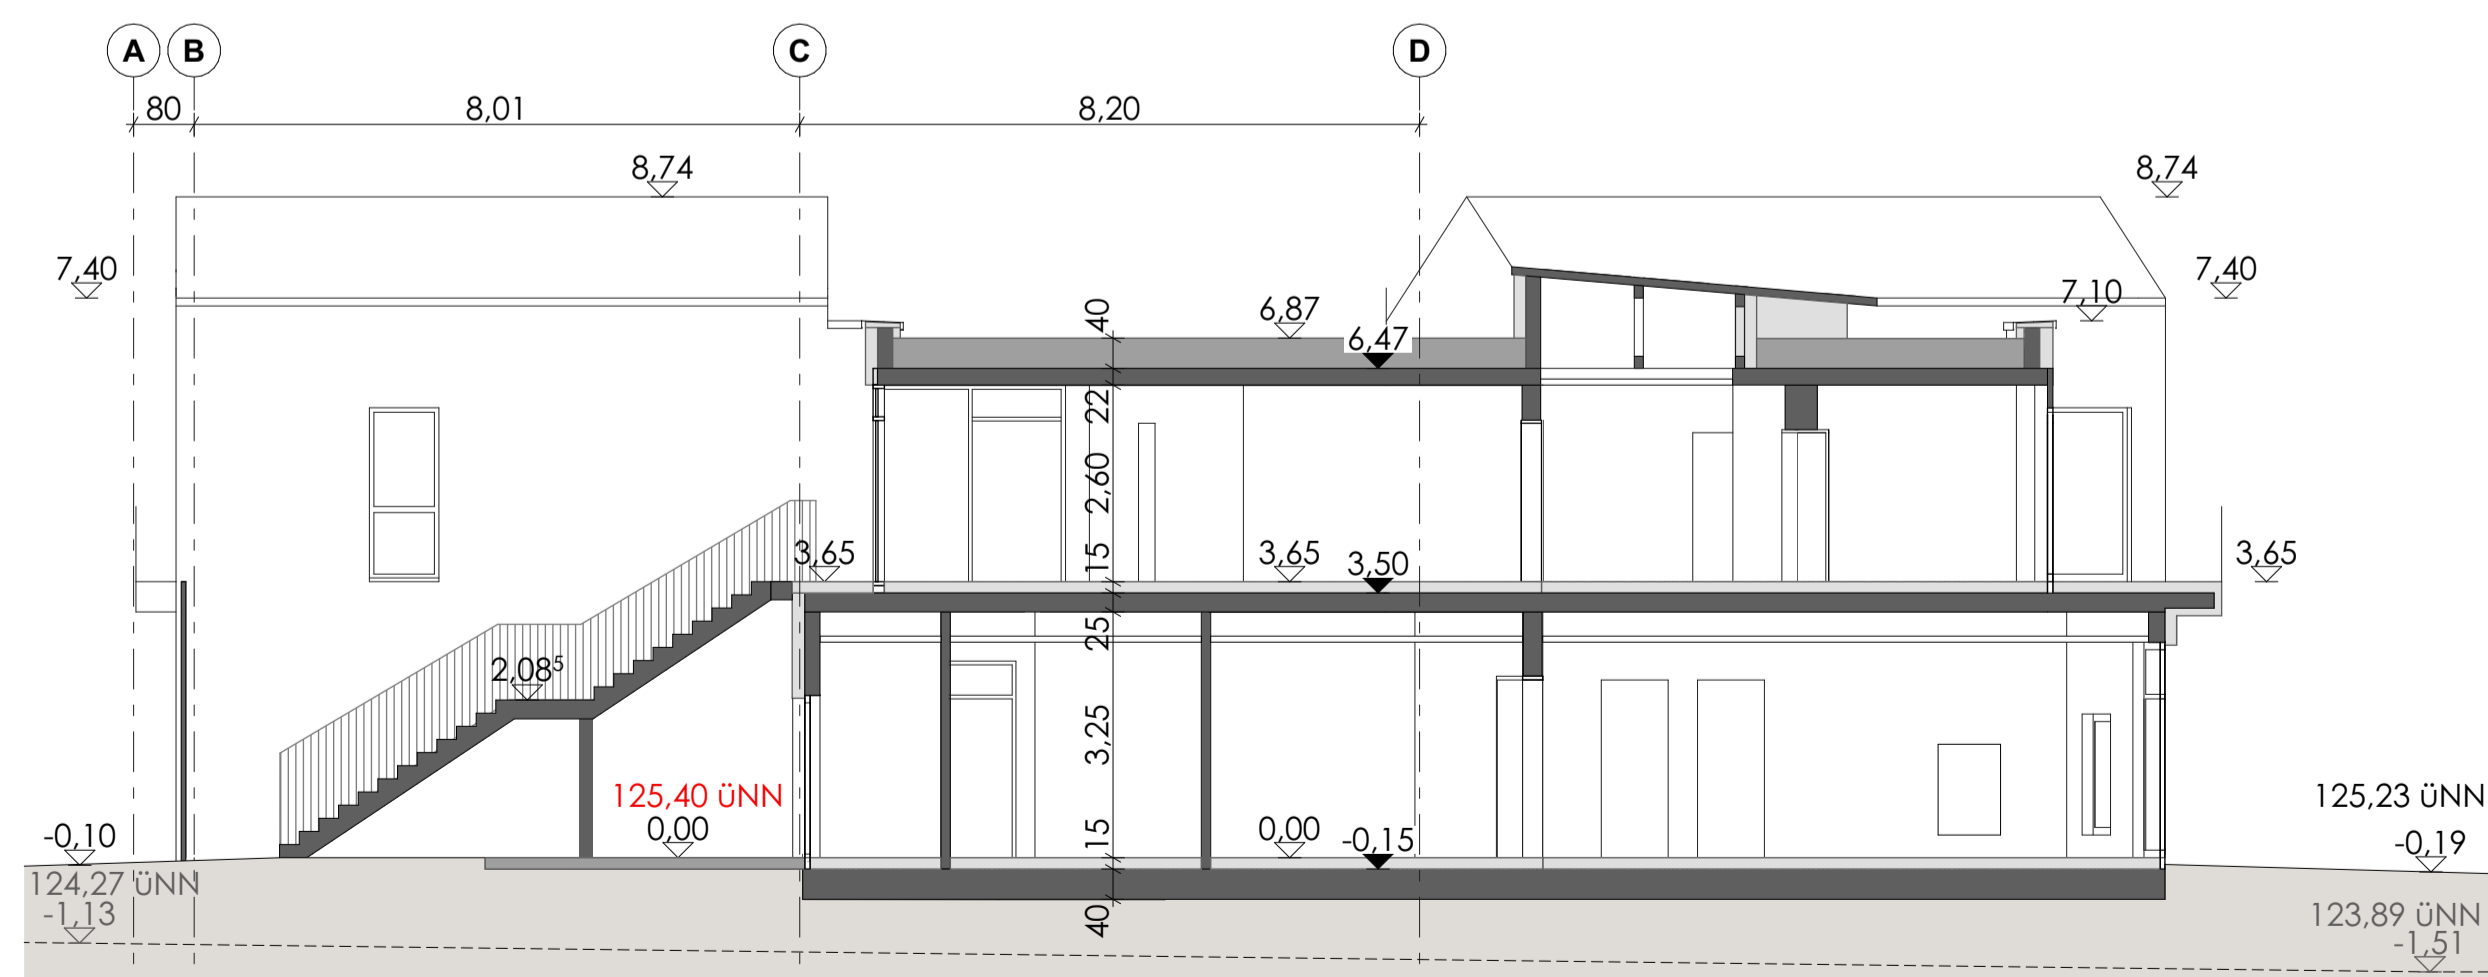

SCHNITT A-A

SCHNITT B-B

SCHNITT 1-1

Bauherr

Entwurfsverfasser

NACHTRAG ZUR
BAUGENEHMIGUNG

Bauvorhaben: "Neubau einer 5-gruppigen Kindertagesstätte"
AZ 04262-2019-29 vom 12.12.2019
Aufstockung um 13 Wohneinheiten
und Herstellung der Zuwegung (Platz / Erschließungsstraße)
Mozartstrasse, 61130 Nidderau-Heidenbergen