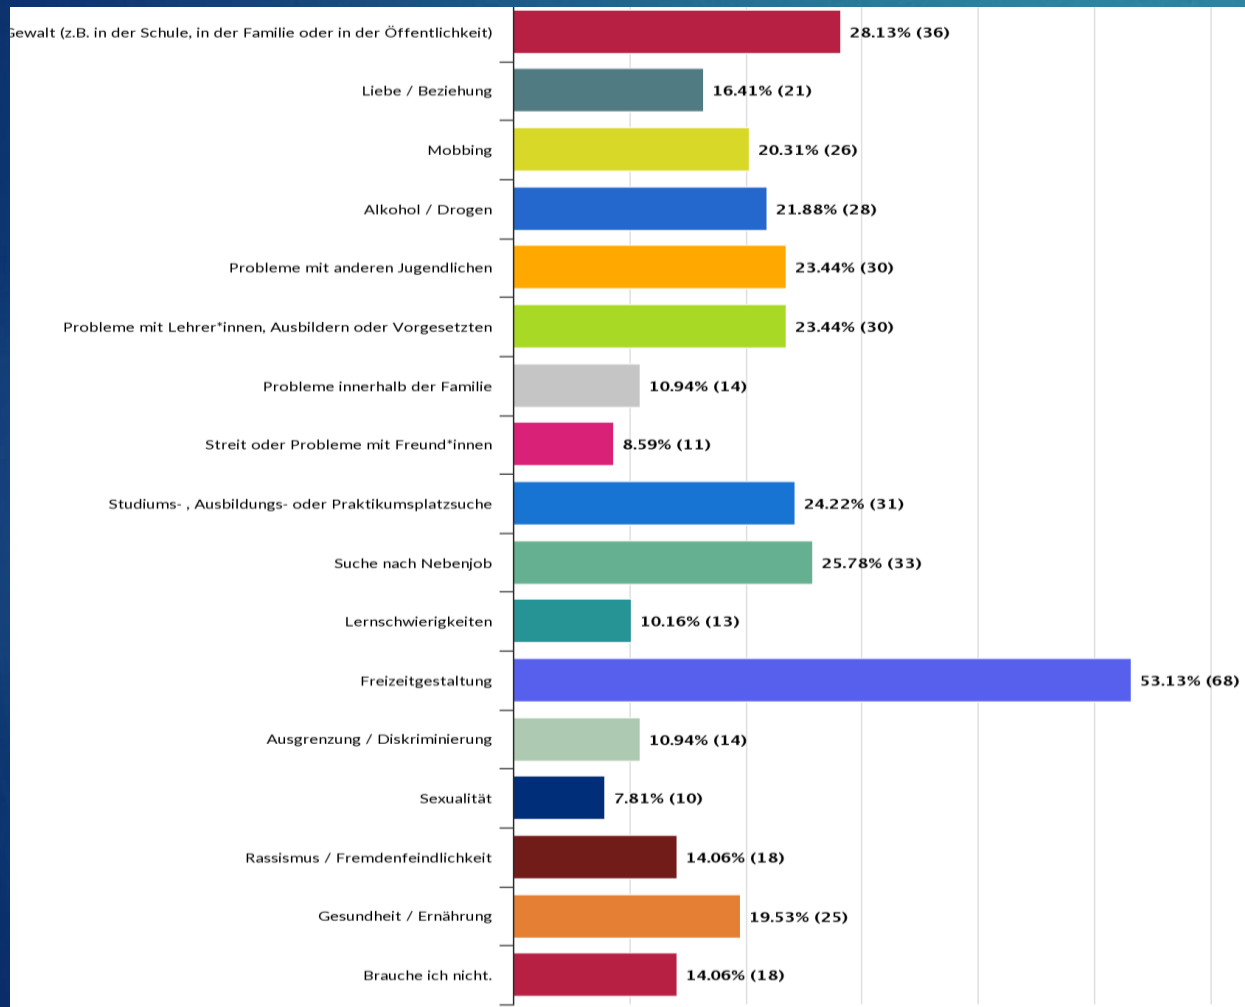

**Jugendumfrage 2021
Kinder- und Jugendförderung
Stadt Nidderau**

Auswertung

Inhalt:

- ▶ Warum braucht es eine Jugendbefragung?
- ▶ Wer hat teilgenommen?
- ▶ Wohnort der Teilnehmer
- ▶ Monatliche Höhe des Taschengeldes
- ▶ Unterstützungswünsche
- ▶ Aufenthaltsorte Jugendlicher
- ▶ Freizeitangebote
- ▶ Mitspracherecht
- ▶ Politische Partizipation
- ▶ Was wollten Jugendliche sonst noch los werden?

Warum braucht es eine Jugendbefragung ?

Kinder und Jugendliche an Planungen und Entscheidungen zu beteiligen, bietet große Chancen zugleich für die Jugend und die Kommune. Zum einen erleben und lernen die jungen Menschen Demokratie von Anfang an und erwerben viele Kompetenzen.

Zum anderen wird die Expertise der jungen Menschen genutzt, um Planungen an den tatsächlichen Bedürfnissen auszurichten.

Kinder und Jugendliche zu beteiligen stärkt die Identifikation mit der Gemeinde und das „Wir-Gefühl“.

Wer hat teilgenommen?

Insgesamt 162 Personen

Alter

Geschlecht

Wohnort der Teilnehmer

Monatliche Höhe des Taschengeldes

Unterstützungswünsche

- ▶ Generell ist den Jugendlichen das Thema Freizeitgestaltung ein Anliegen. Stichworte wie Skater- und Bikerparks fallen in den offenen Fragen häufig.
- ▶ Einschlägig ist auch ein hohes Interesse an Unterstützung im Bereich Gewalt und Mobbing zum Beispiel in der Schule, Familie oder in der Öffentlichkeit.