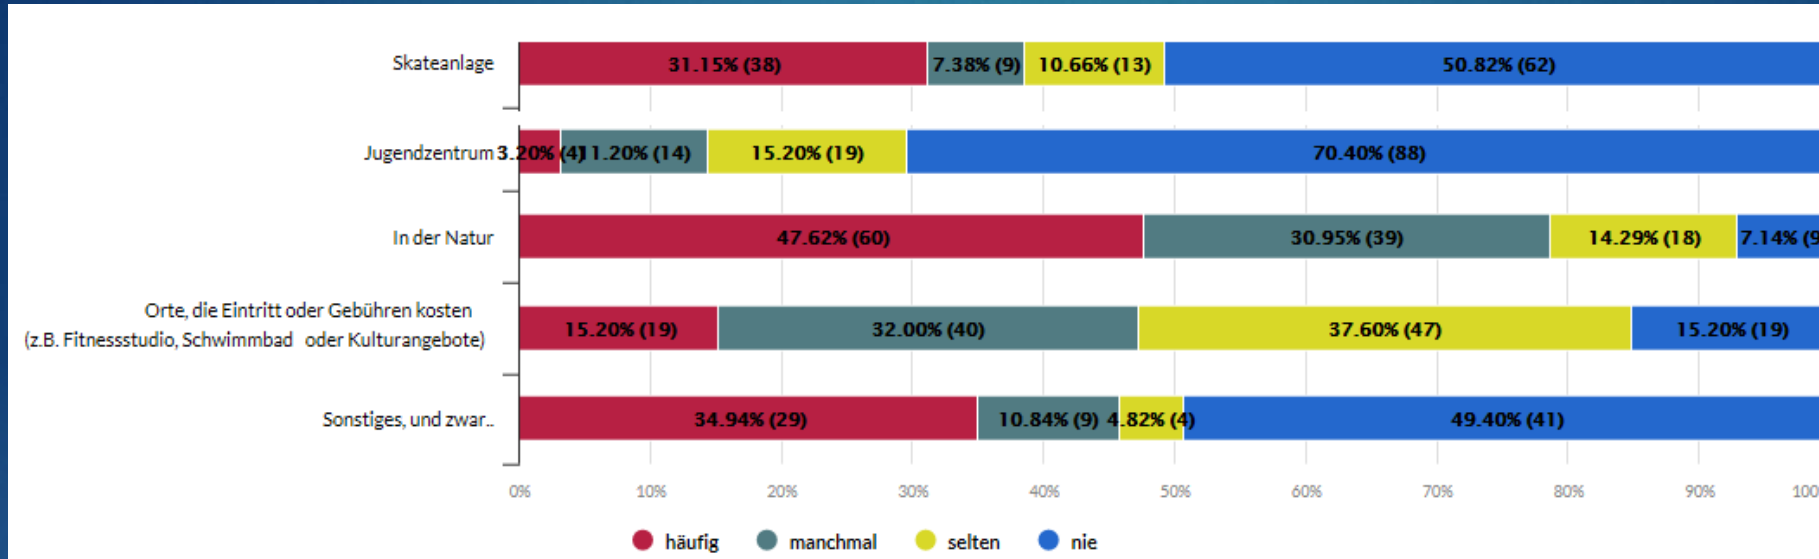

Aufenthaltssorte Jugendlicher

Bikepark

| Alle Antworten des Teilnehmers

Skatepark!!!!!!

| Alle Antworten des Teilnehmers

Draußen Skaten ich und meine Freunde hoffen auf einen skatepark

| Alle Antworten des Teilnehmers

Fahrrad fahren und stuntroller

| Alle Antworten des Teilnehmers

Im Wald fahrrad fahren

| Alle Antworten des Teilnehmers

Street skaten

| Alle Antworten des Teilnehmers

Wir fahren nach Frankfurt, Bad Vilbel oder Hanau weil hier absolut nichts für uns ist

| Alle Antworten des Teilnehmers

Leider gibt es keine Skatanlage in Nidderau

| Alle Antworten des Teilnehmers

Biken

| Alle Antworten des Teilnehmers

Heilsberg Bad Vilbel und Trail weg im Wald von Bad Vilbel

| Alle Antworten des Teilnehmers

MTB Strecken

| Alle Antworten des Teilnehmers