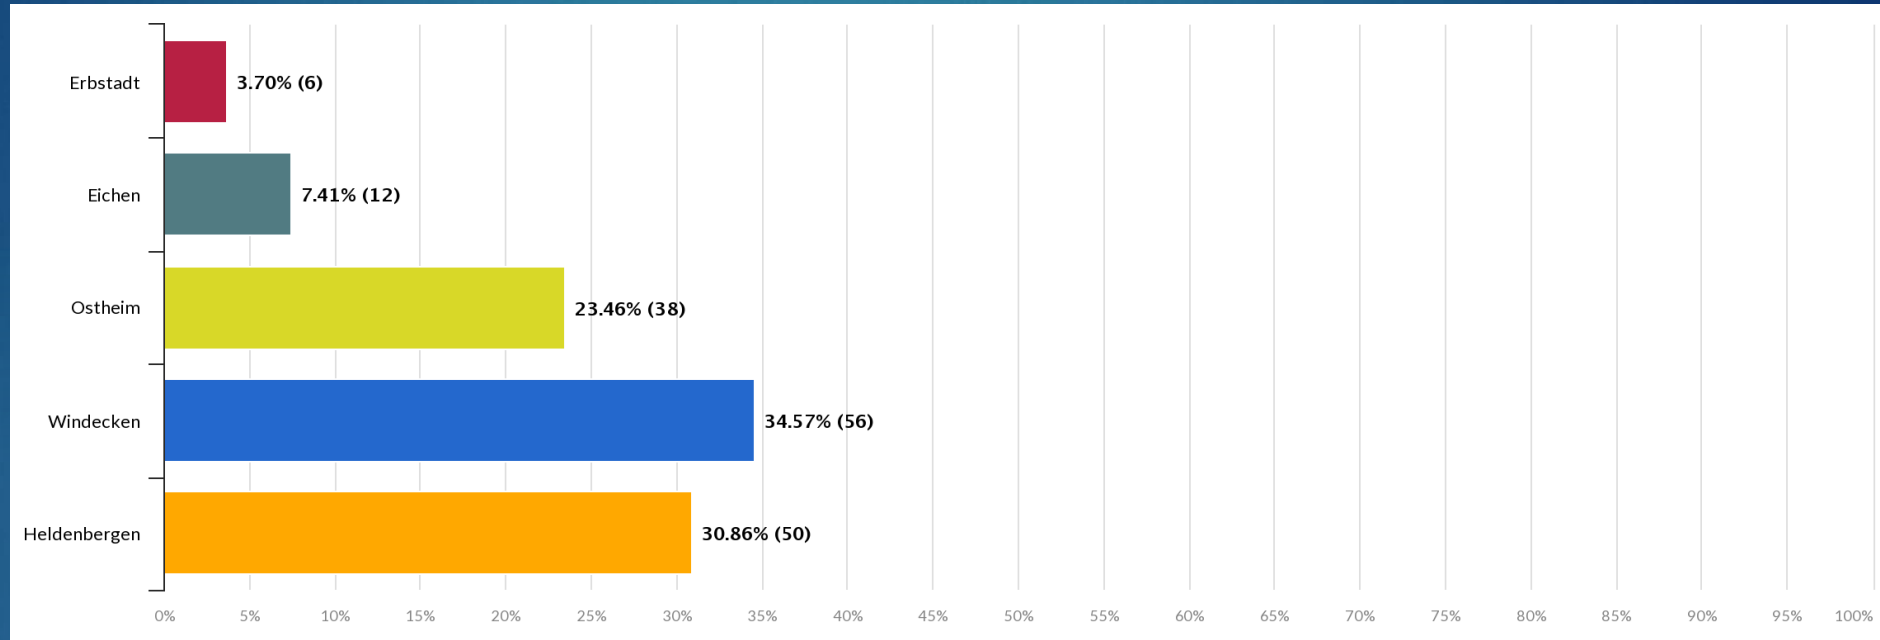

Wer hat teilgenommen?

Insgesamt 162 Personen

Alter

Geschlecht

Wohnort der Teilnehmer

Monatliche Höhe des Taschengeldes

Unterstützungswünsche

- ▶ Generell ist den Jugendlichen das Thema Freizeitgestaltung ein Anliegen. Stichworte wie Skater- und Bikerparks fallen in den offenen Fragen häufig.
- ▶ Einschlägig ist auch ein hohes Interesse an Unterstützung im Bereich Gewalt und Mobbing zum Beispiel in der Schule, Familie oder in der Öffentlichkeit.