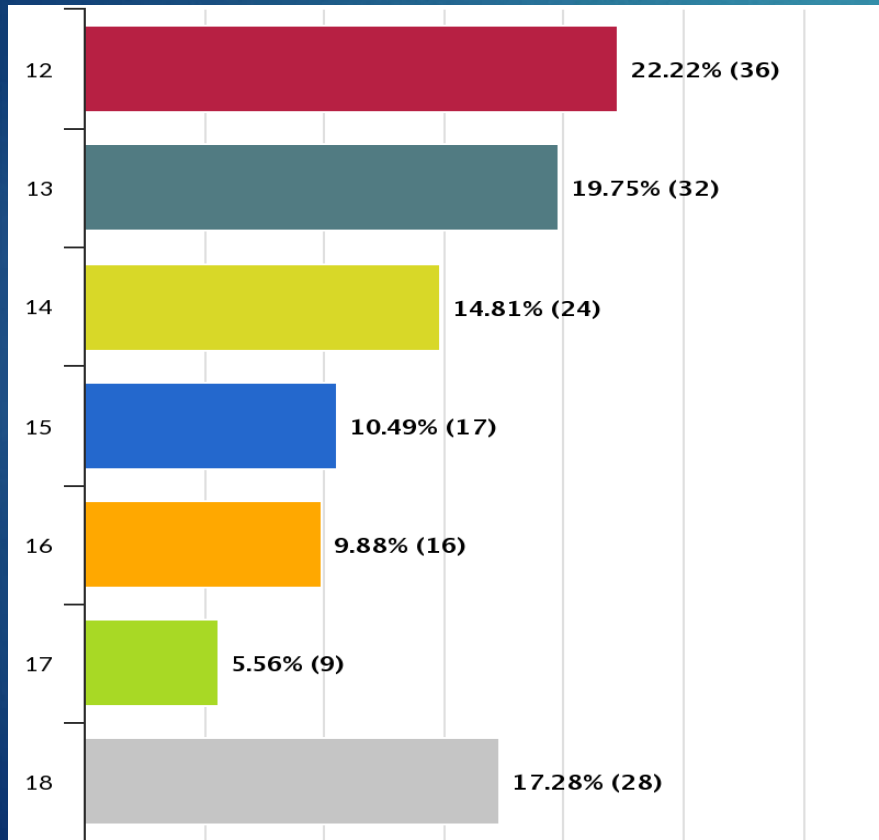

Wer hat teilgenommen?

Insgesamt 162 Personen

Alter