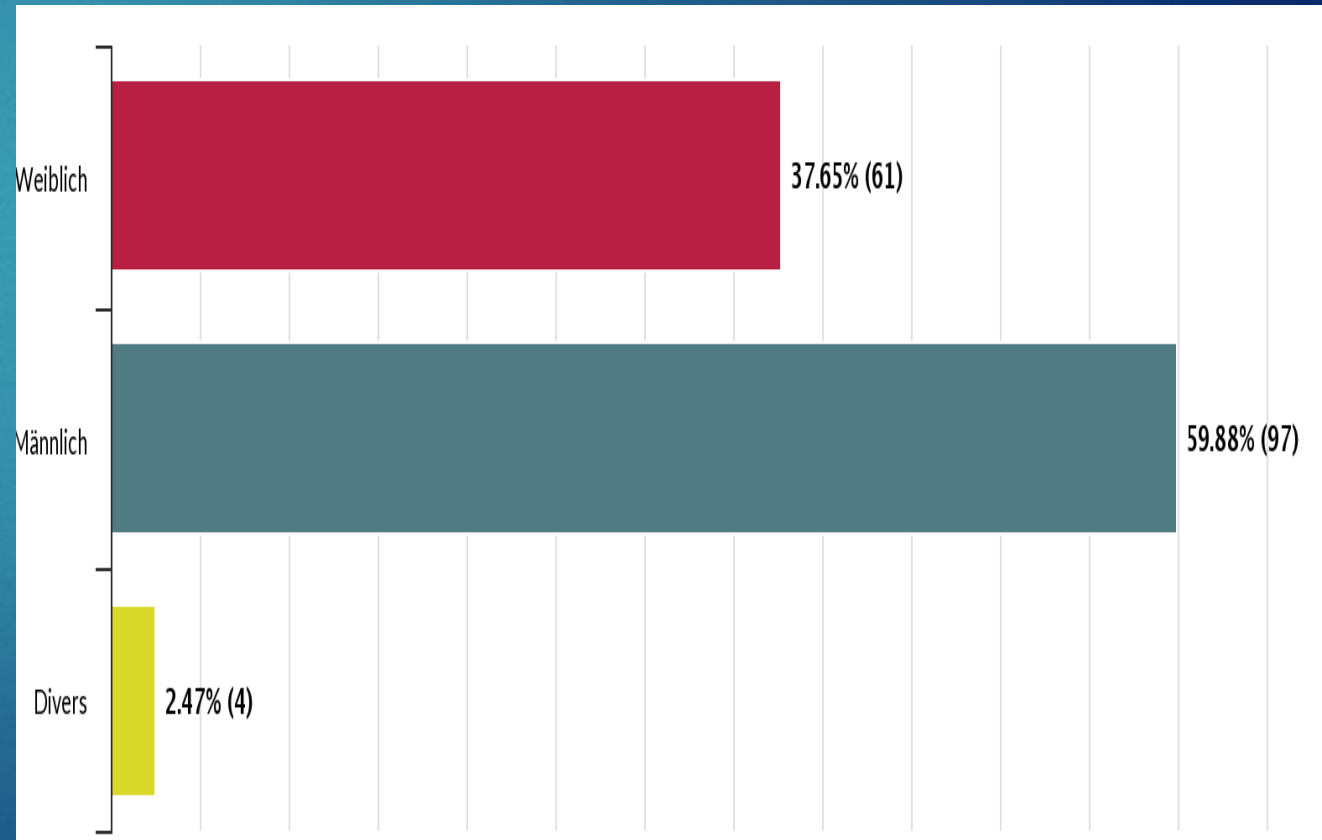

**Jugendumfrage 2021
Kinder- und Jugendförderung
Stadt Nidderau**

Auswertung

Inhalt:

- ▶ Warum braucht es eine Jugendbefragung?
- ▶ Wer hat teilgenommen?
- ▶ Wohnort der Teilnehmer
- ▶ Monatliche Höhe des Taschengeldes
- ▶ Unterstützungswünsche
- ▶ Aufenthaltsorte Jugendlicher
- ▶ Freizeitangebote
- ▶ Mitspracherecht
- ▶ Politische Partizipation
- ▶ Was wollten Jugendliche sonst noch los werden?

Warum braucht es eine Jugendbefragung ?

Kinder und Jugendliche an Planungen und Entscheidungen zu beteiligen, bietet große Chancen zugleich für die Jugend und die Kommune. Zum einen erleben und lernen die jungen Menschen Demokratie von Anfang an und erwerben viele Kompetenzen.

Zum anderen wird die Expertise der jungen Menschen genutzt, um Planungen an den tatsächlichen Bedürfnissen auszurichten.

Kinder und Jugendliche zu beteiligen stärkt die Identifikation mit der Gemeinde und das „Wir-Gefühl“.

Wer hat teilgenommen?

Insgesamt 162 Personen

Alter

Geschlecht

Wohnort der Teilnehmer

Monatliche Höhe des Taschengeldes

Unterstützungswünsche

- ▶ Generell ist den Jugendlichen das Thema Freizeitgestaltung ein Anliegen. Stichworte wie Skater- und Bikerparks fallen in den offenen Fragen häufig.
- ▶ Einschlägig ist auch ein hohes Interesse an Unterstützung im Bereich Gewalt und Mobbing zum Beispiel in der Schule, Familie oder in der Öffentlichkeit.