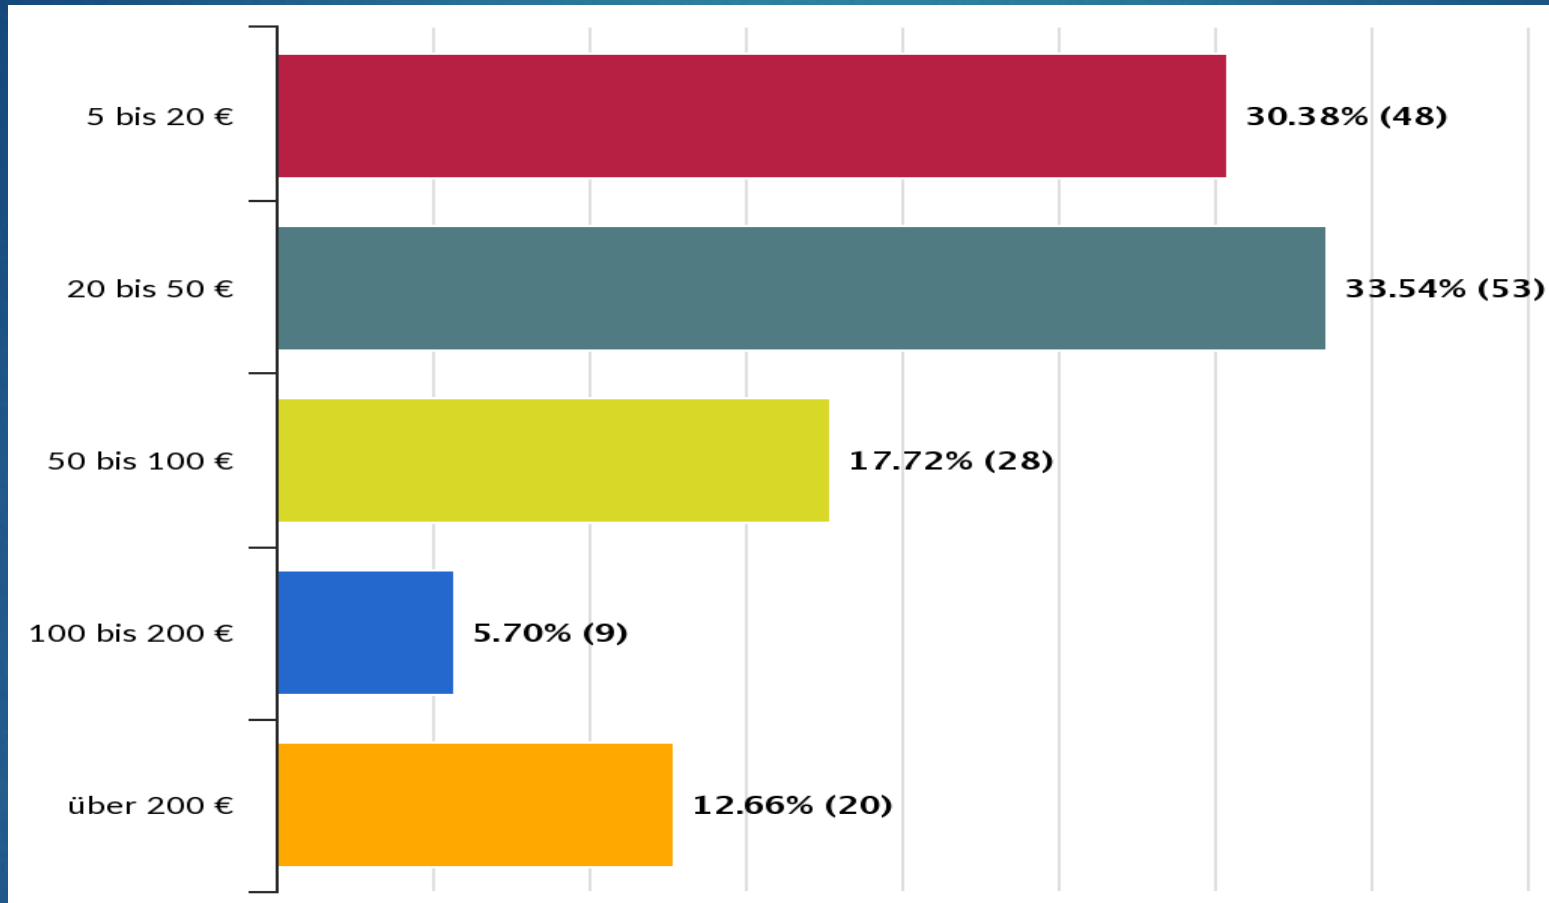

Wer hat teilgenommen?

Insgesamt 162 Personen

Alter

Geschlecht

Wohnort der Teilnehmer

Monatliche Höhe des Taschengeldes

Unterstützungswünsche

- ▶ Generell ist den Jugendlichen das Thema Freizeitgestaltung ein Anliegen. Stichworte wie Skater- und Bikerparks fallen in den offenen Fragen häufig.
- ▶ Einschlägig ist auch ein hohes Interesse an Unterstützung im Bereich Gewalt und Mobbing zum Beispiel in der Schule, Familie oder in der Öffentlichkeit.