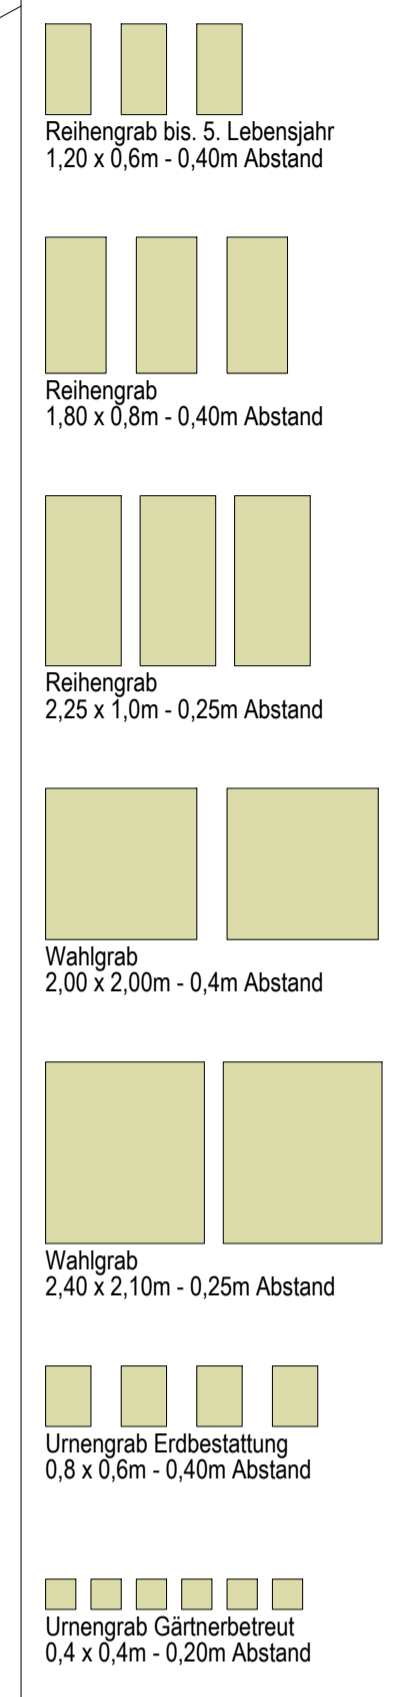

Grabarten
mit Maßen und Abständen
gemäß Friedhofssatzung
der Gemeinde Niederdorfelden

**SILKE BLUM
CLAUDIA SCHERER**

**STUDIO FÜR GARTENDESIGN
UND FREIRAUMPLANUNG**

Bauherrschaft:
(gesehen und abgenommen)

Plananpassung nach Aufmaß	Ehres	24.04.23	E
Gärtner betreutes Urnenfeld geändert	Ehres	05.01.23	D
Historische Grabsteine ergänzt	Klein	11.05.22	C
Urnennwand BA geändert, Friedwald ergänzt	Klein	26.04.22	B
Wegführung in Platz am Denkmal geändert	Klein	04.04.22	A
Änderungen	gez.	Datum	Index