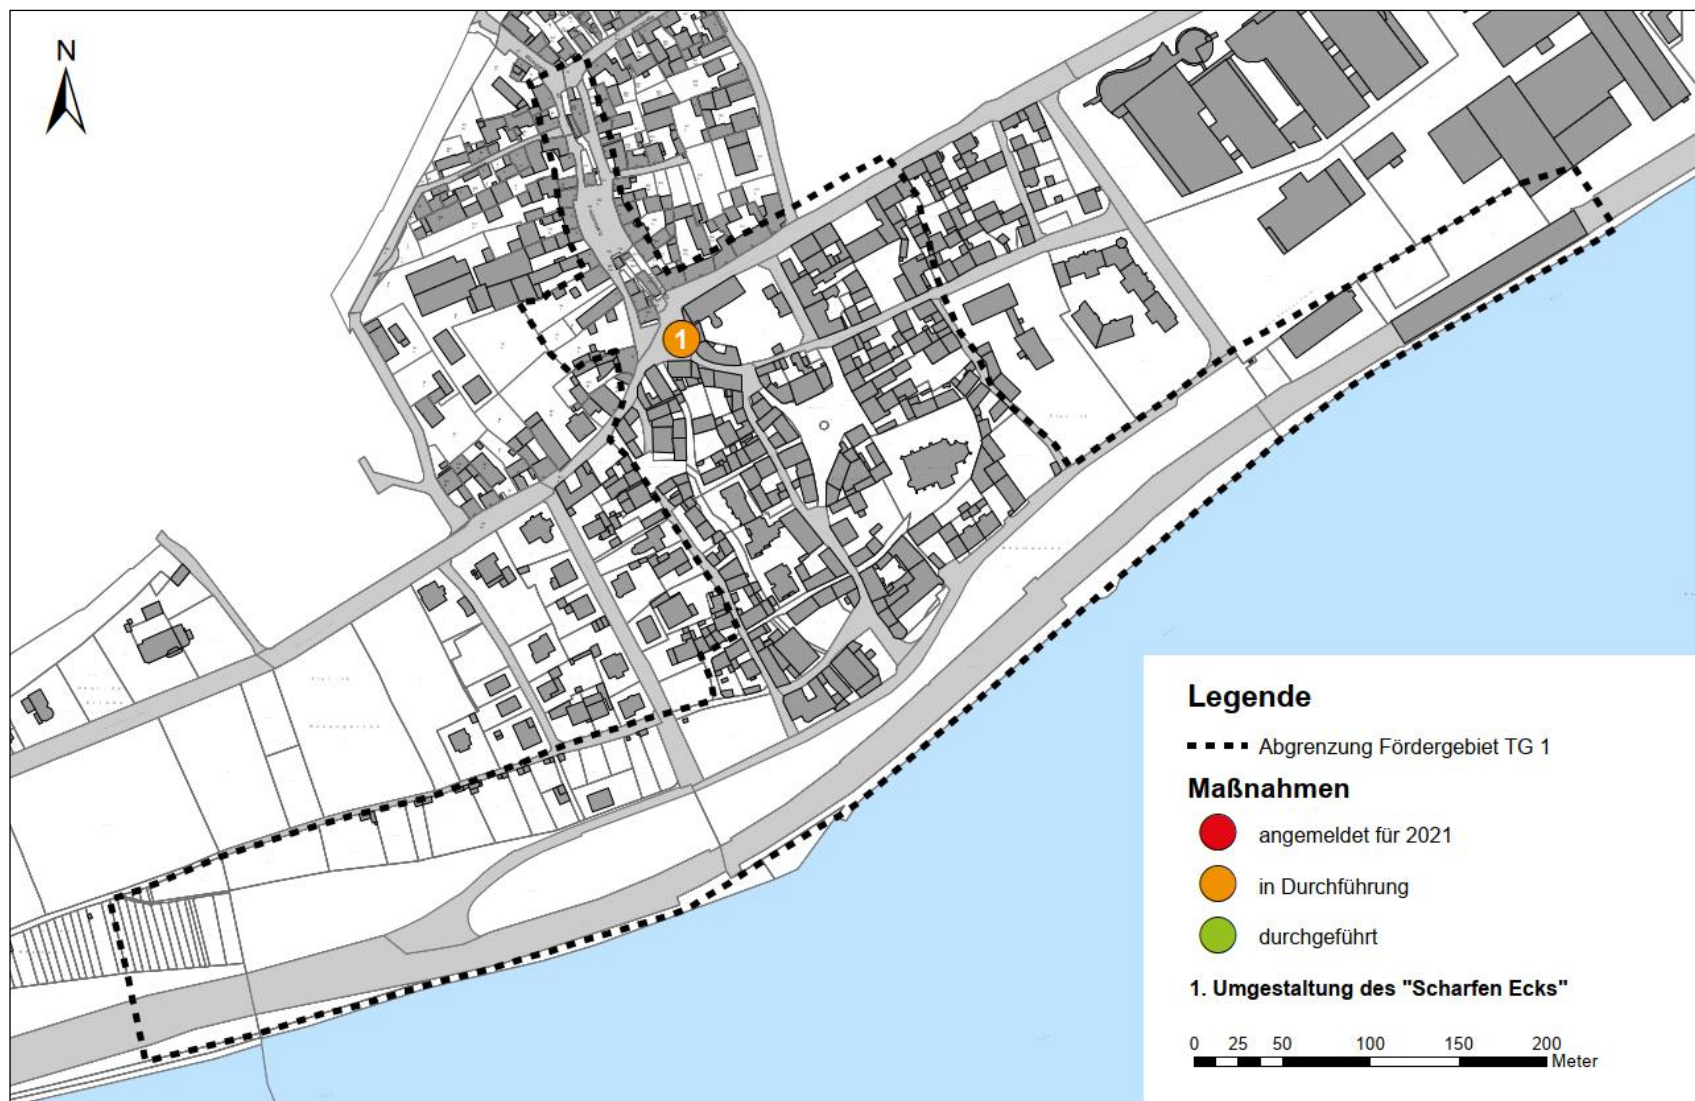

Lebendige Zentren (vorher: Städtebaulicher Denkmalschutz)
Förderantrag 2021 – Übersichtskarte

Übersicht Fördergebiete

Lebendige Zentren (vorher: Städtebaulicher Denkmalschutz)
Förderantrag 2021 – Übersichtskarte

TG 1: Altstadt Oestrich und Rheinanlagen

Lebendige Zentren (vorher: Städtebaulicher Denkmalschutz)
Förderantrag 2021 – Übersichtskarte

TG 2: Bahnhof Mittelheim

Lebendige Zentren (vorher: Städtebaulicher Denkmalschutz)
Förderantrag 2021 – Übersichtskarte

TG 5: Brentanohaus, Brentanopark und Brentanoscheune