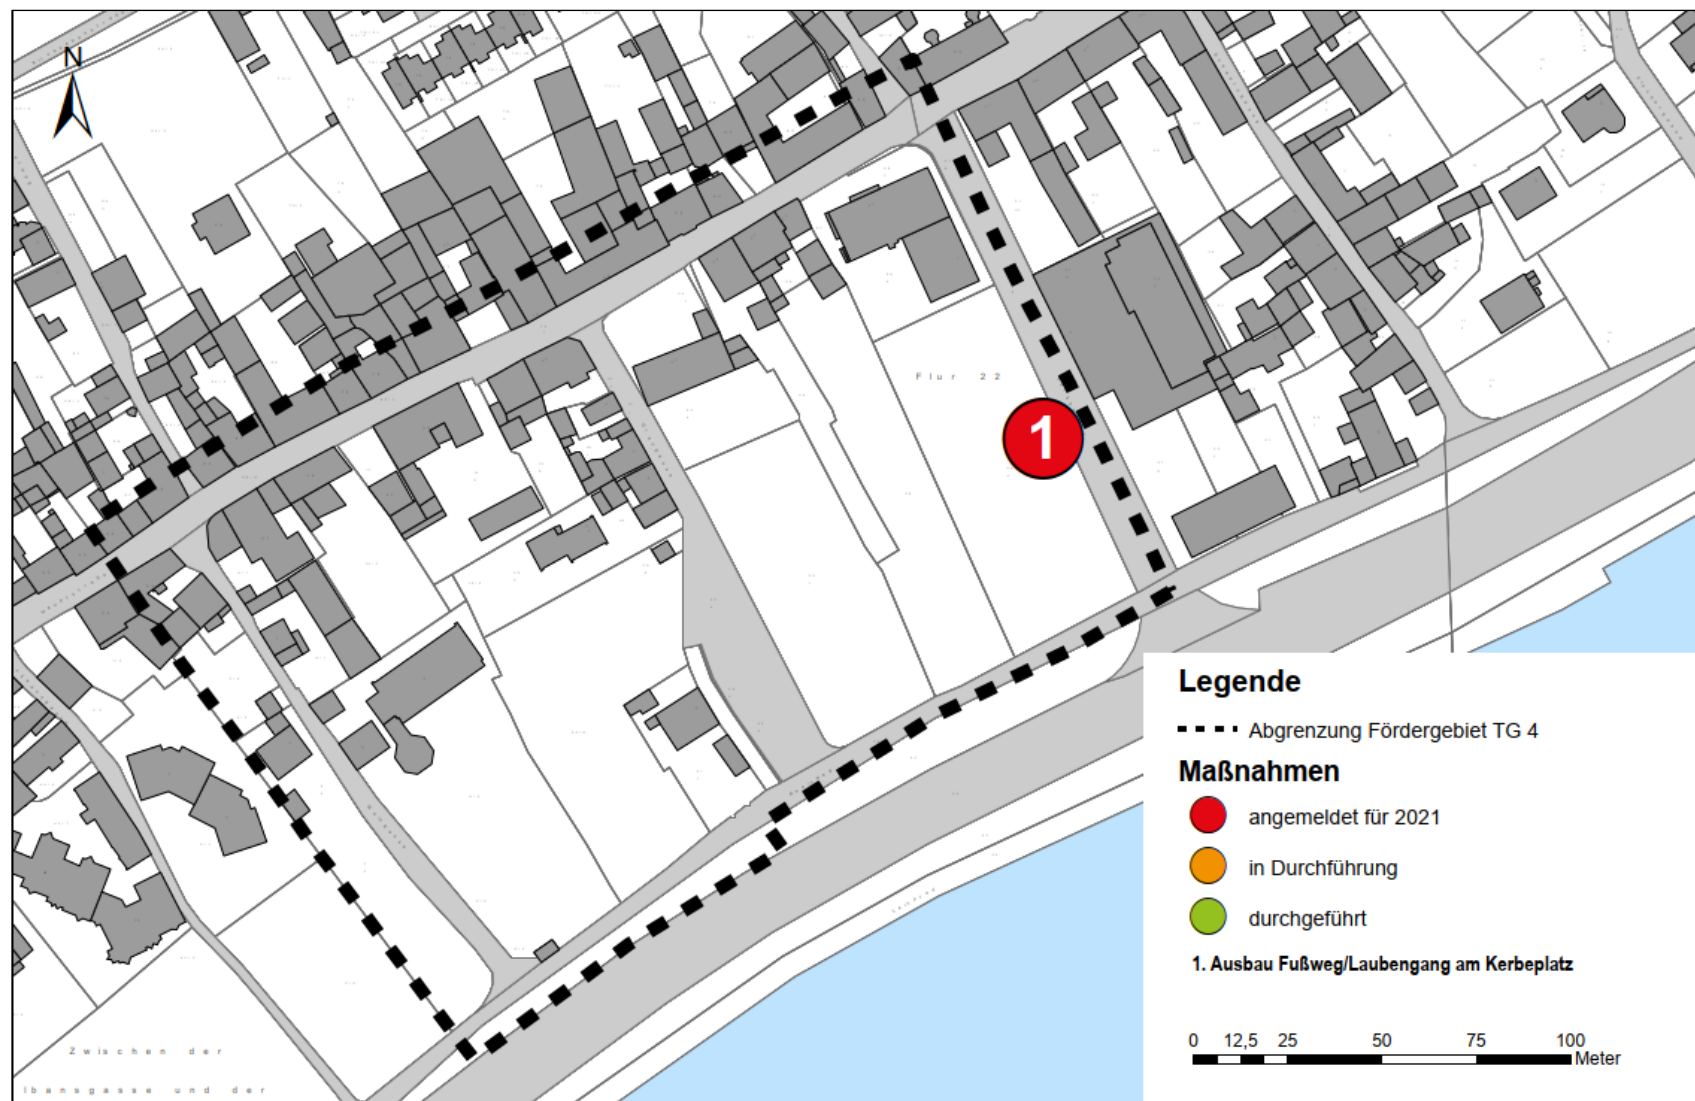

Lebendige Zentren (vorher: Städtebaulicher Denkmalschutz)
Förderantrag 2021 – Übersichtskarte

TG 4: Umfeld Graues Haus