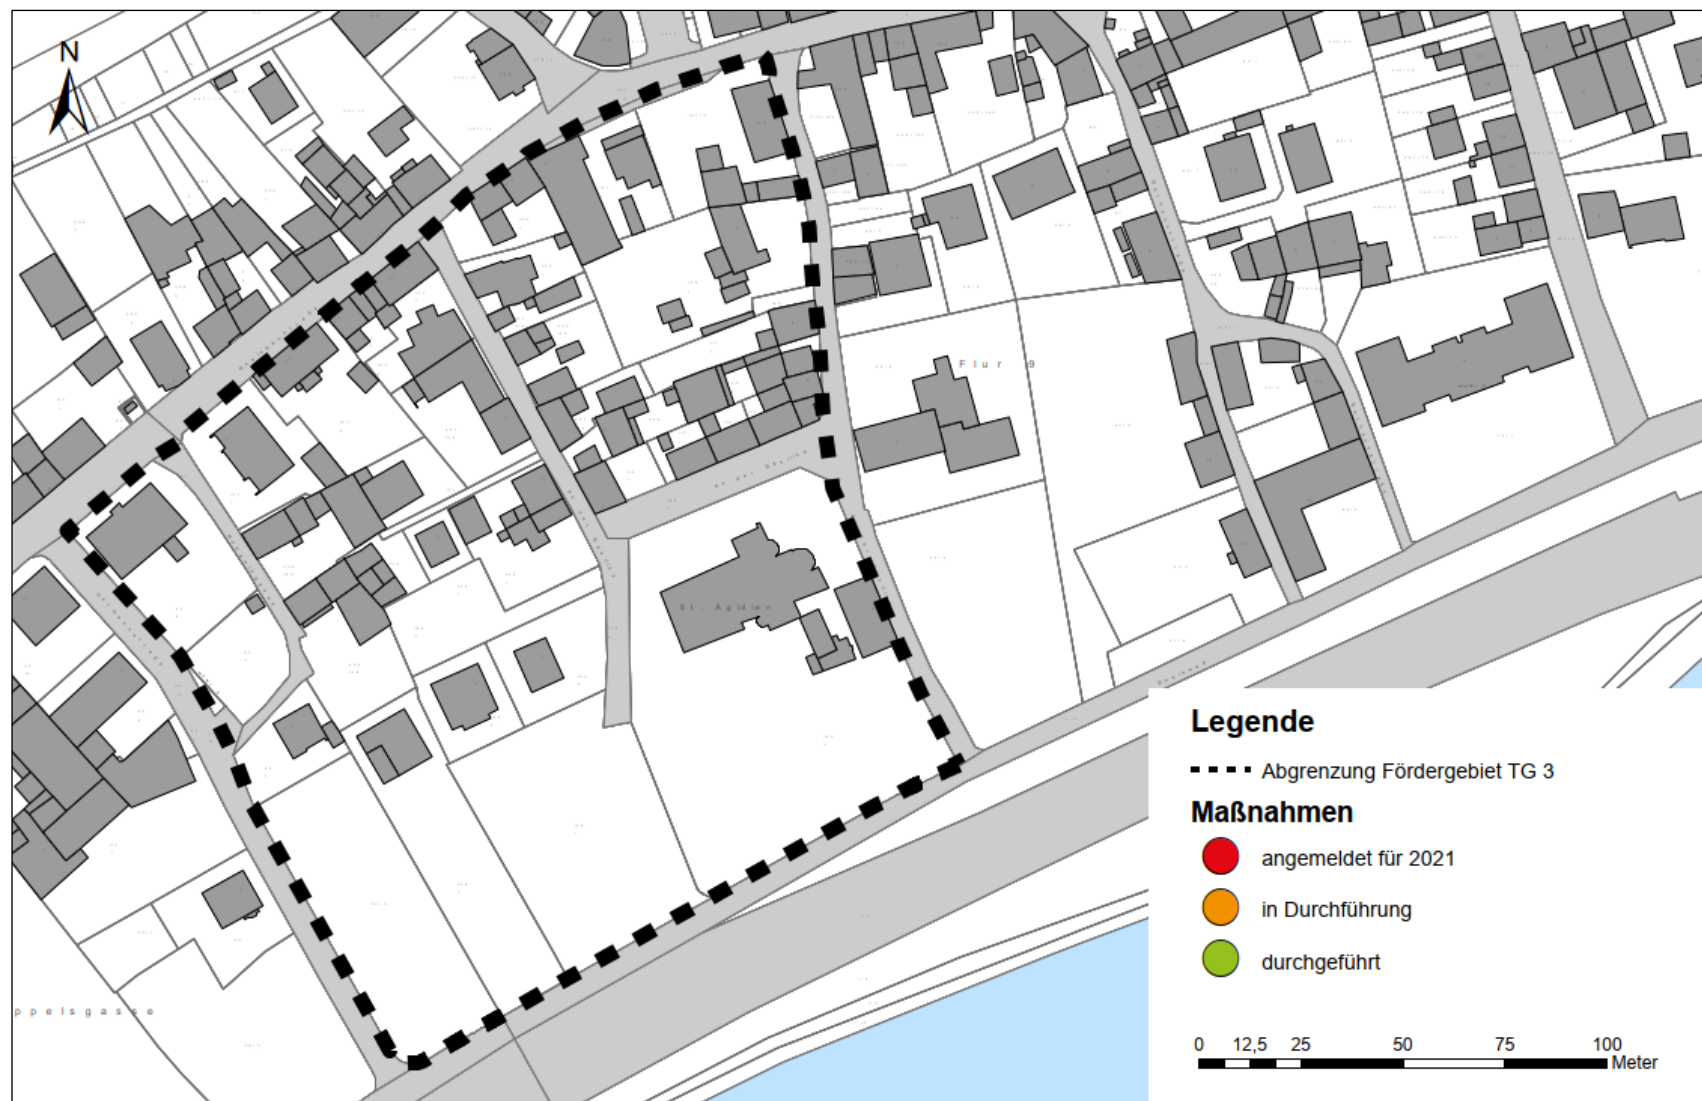

Lebendige Zentren (vorher: Städtebaulicher Denkmalschutz)
Förderantrag 2021 – Übersichtskarte

Übersicht Fördergebiete

Lebendige Zentren (vorher: Städtebaulicher Denkmalschutz)
Förderantrag 2021 – Übersichtskarte

TG 1: Altstadt Oestrich und Rheinanlagen

Lebendige Zentren (vorher: Städtebaulicher Denkmalschutz)
Förderantrag 2021 – Übersichtskarte

TG 2: Bahnhof Mittelheim

Lebendige Zentren (vorher: Städtebaulicher Denkmalschutz)
Förderantrag 2021 – Übersichtskarte

TG 3: Umfeld Basilika

Lebendige Zentren (vorher: Städtebaulicher Denkmalschutz)
Förderantrag 2021 – Übersichtskarte

TG 4: Umfeld Graues Haus

Lebendige Zentren (vorher: Städtebaulicher Denkmalschutz)
Förderantrag 2021 – Übersichtskarte

TG 5: Brentanohaus, Brentanopark und Brentanoscheune