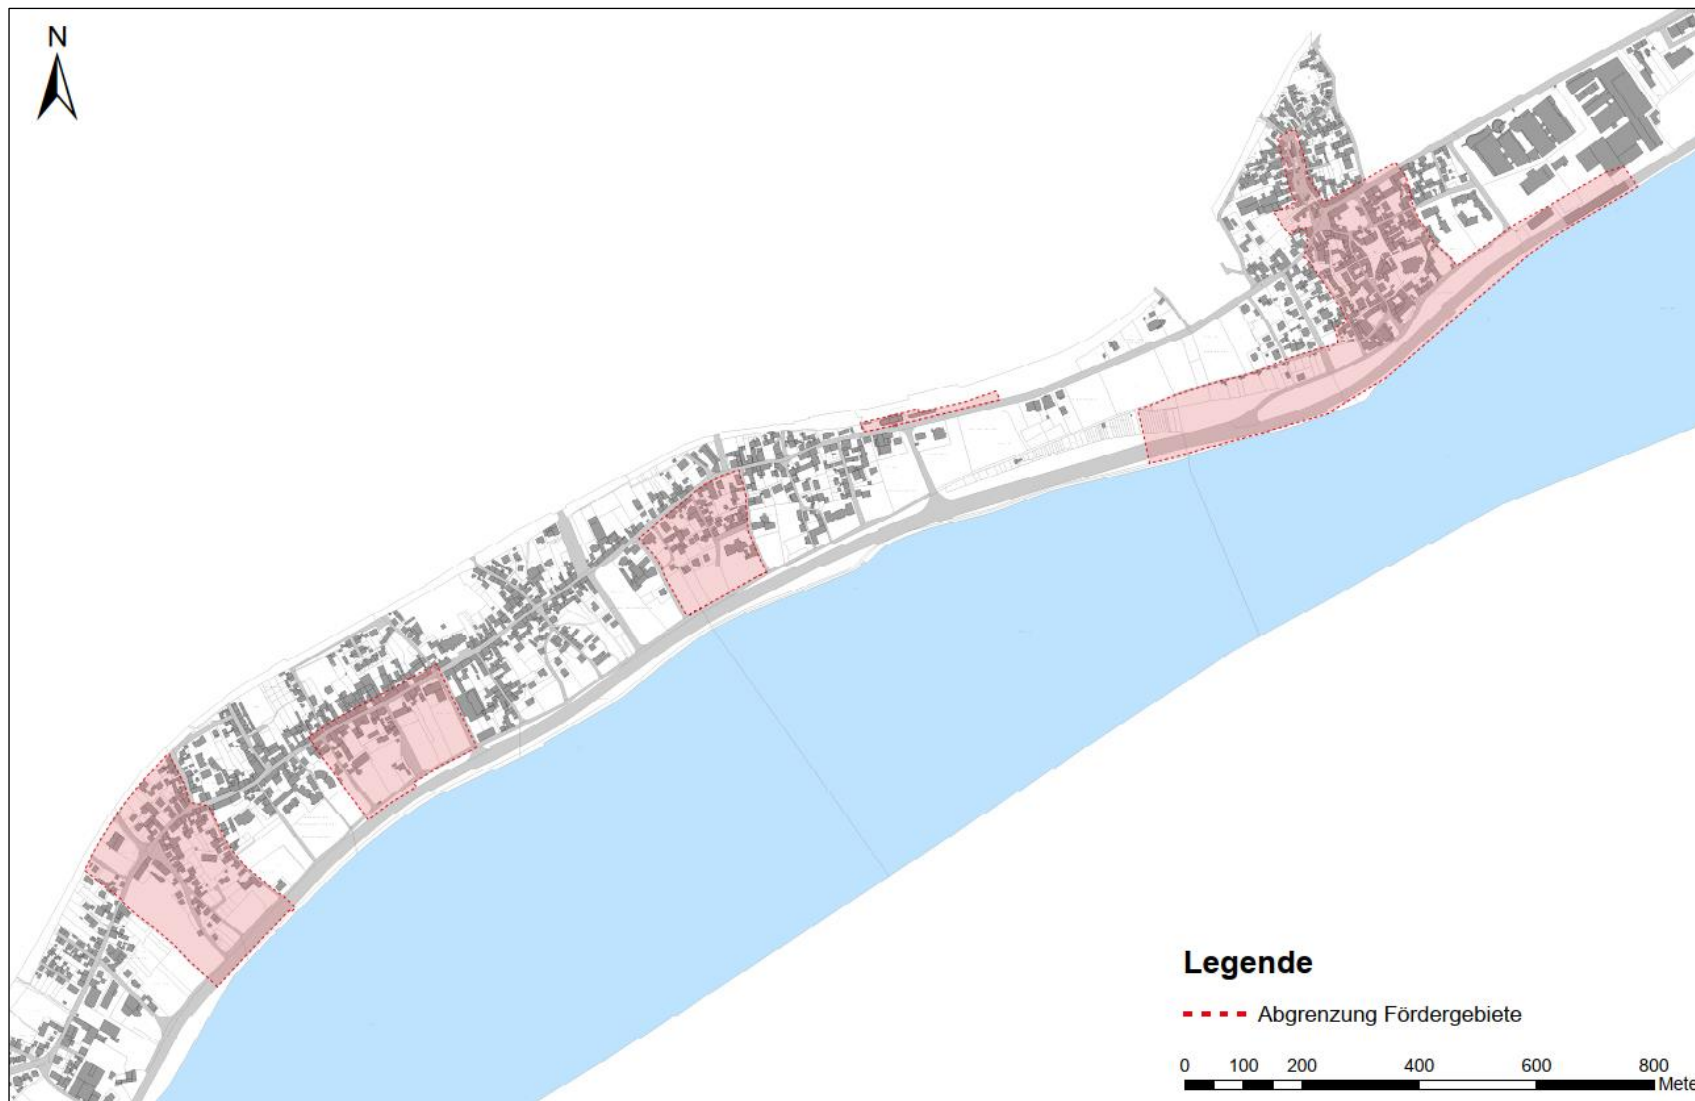

Lebendige Zentren (vorher: Städtebaulicher Denkmalschutz)
Förderantrag 2021 – Übersichtskarte

Übersicht Fördergebiete

Lebendige Zentren (vorher: Städtebaulicher Denkmalschutz)
Förderantrag 2021 – Übersichtskarte

TG 1: Altstadt Oestrich und Rheinanlagen

Lebendige Zentren (vorher: Städtebaulicher Denkmalschutz)
Förderantrag 2021 – Übersichtskarte

TG 2: Bahnhof Mittelheim

Lebendige Zentren (vorher: Städtebaulicher Denkmalschutz)
Förderantrag 2021 – Übersichtskarte

TG 5: Brentanohaus, Brentanopark und Brentanoscheune