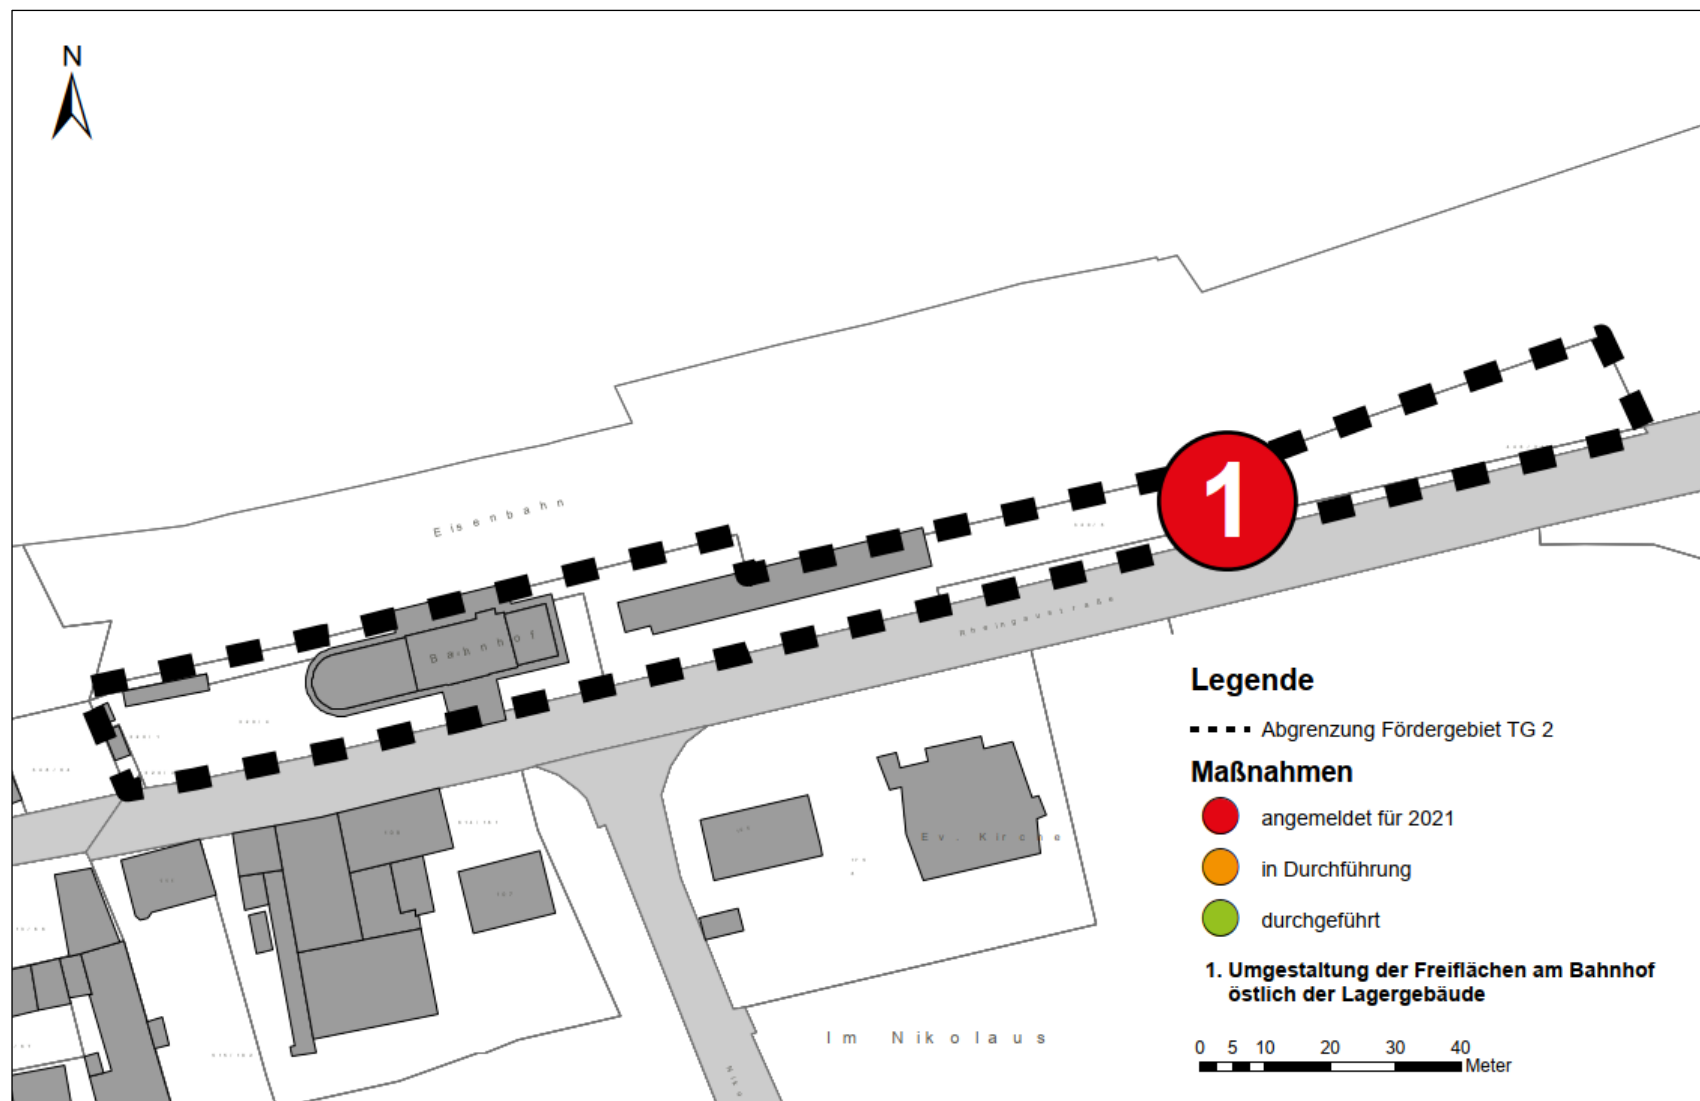

Lebendige Zentren (vorher: Städtebaulicher Denkmalschutz)
Förderantrag 2021 – Übersichtskarte

Übersicht Fördergebiete

Lebendige Zentren (vorher: Städtebaulicher Denkmalschutz)
Förderantrag 2021 – Übersichtskarte

TG 1: Altstadt Oestrich und Rheinanlagen

Lebendige Zentren (vorher: Städtebaulicher Denkmalschutz)
Förderantrag 2021 – Übersichtskarte

TG 2: Bahnhof Mittelheim

Lebendige Zentren (vorher: Städtebaulicher Denkmalschutz)
Förderantrag 2021 – Übersichtskarte