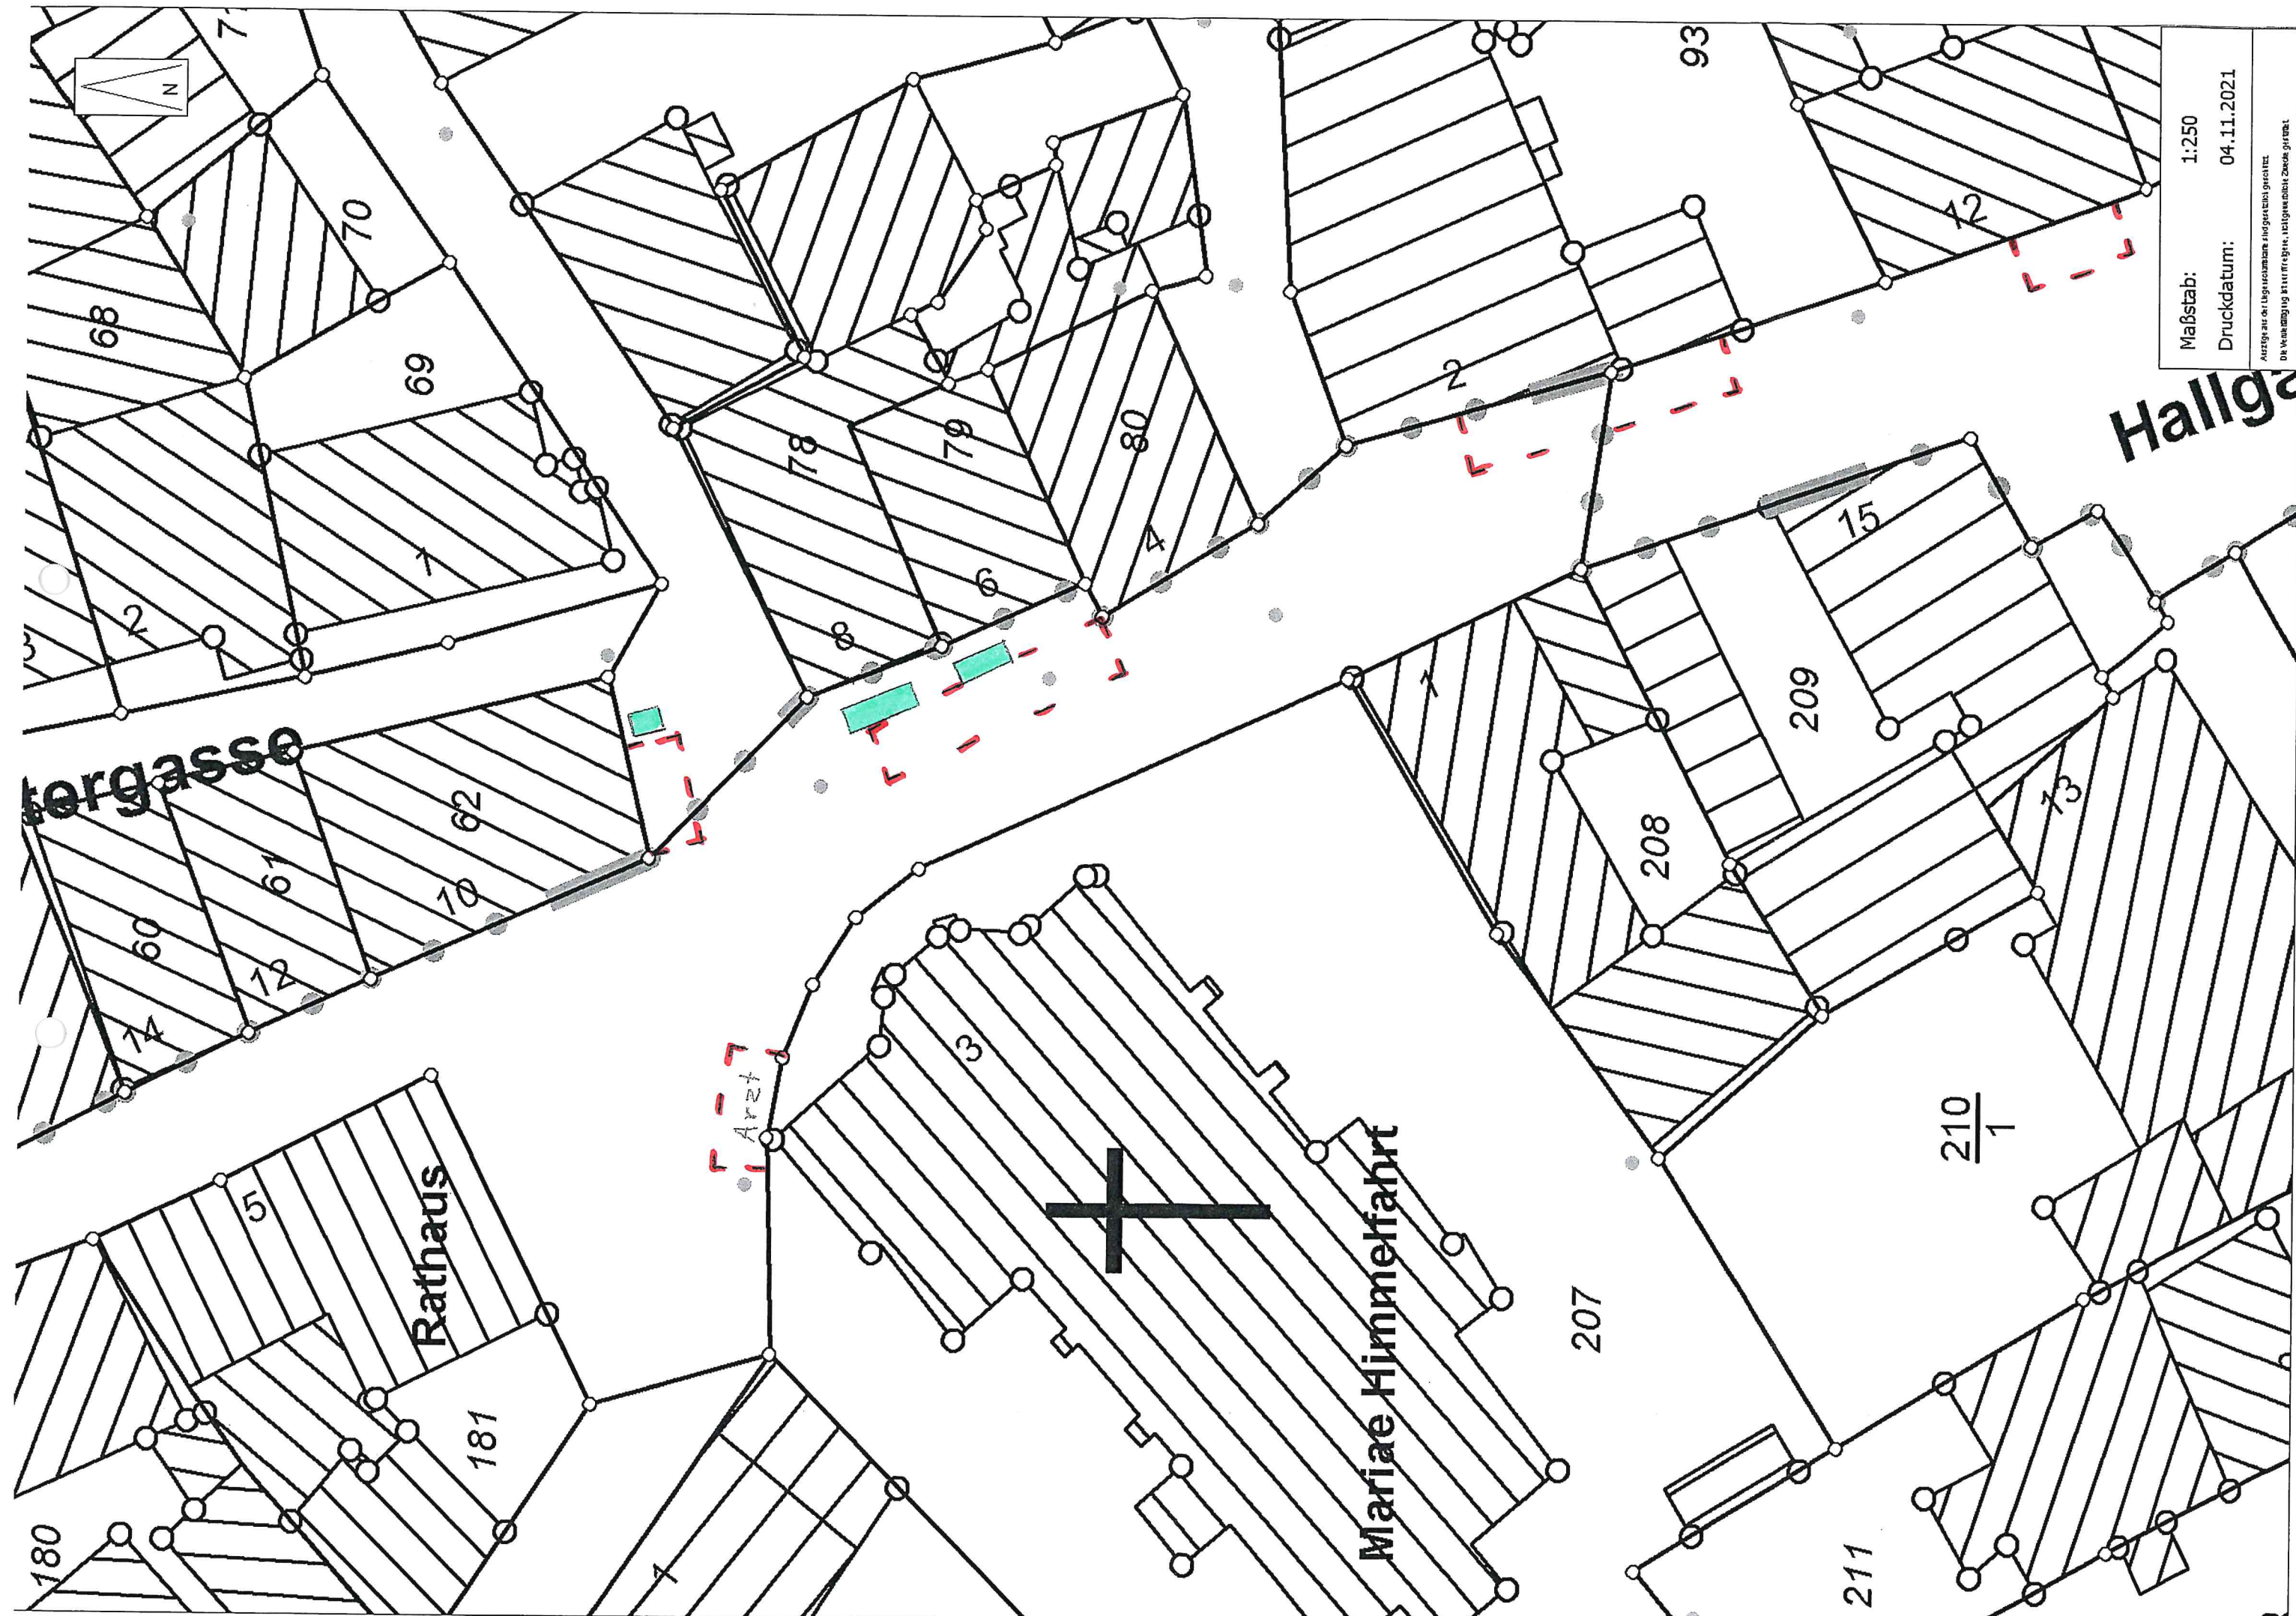

Hallgartener Platz

Maßstab: 1:250
Druckdatum: 23.09.2021
Anfrage an: L&S-architektur und gestaltung gmbh

Maßstab: 1:250
Druckdatum: 04.11.2021
Ausgabe als UTM-Koordinaten und Geoidhöhe gezeichnet.
Die Wiedergabe ist für private, nichtgewerbliche Zwecke gestattet.

Rathausgasse

Rathaus

Mariae Himmelfahrt

Hallgasse

Arzt

180

181

207

208

209

211

210
1

68

69

62

61

Fahrrad

Klein
PKW

Zangerstraße

Wohngebiet

Maßstab: 1:250
Druckdatum: 04.11.2021

Auszug aus der Liegenschaftskarte des Bundesarchivs
Die Vermessung ist im Freigebiet Zangerstraße