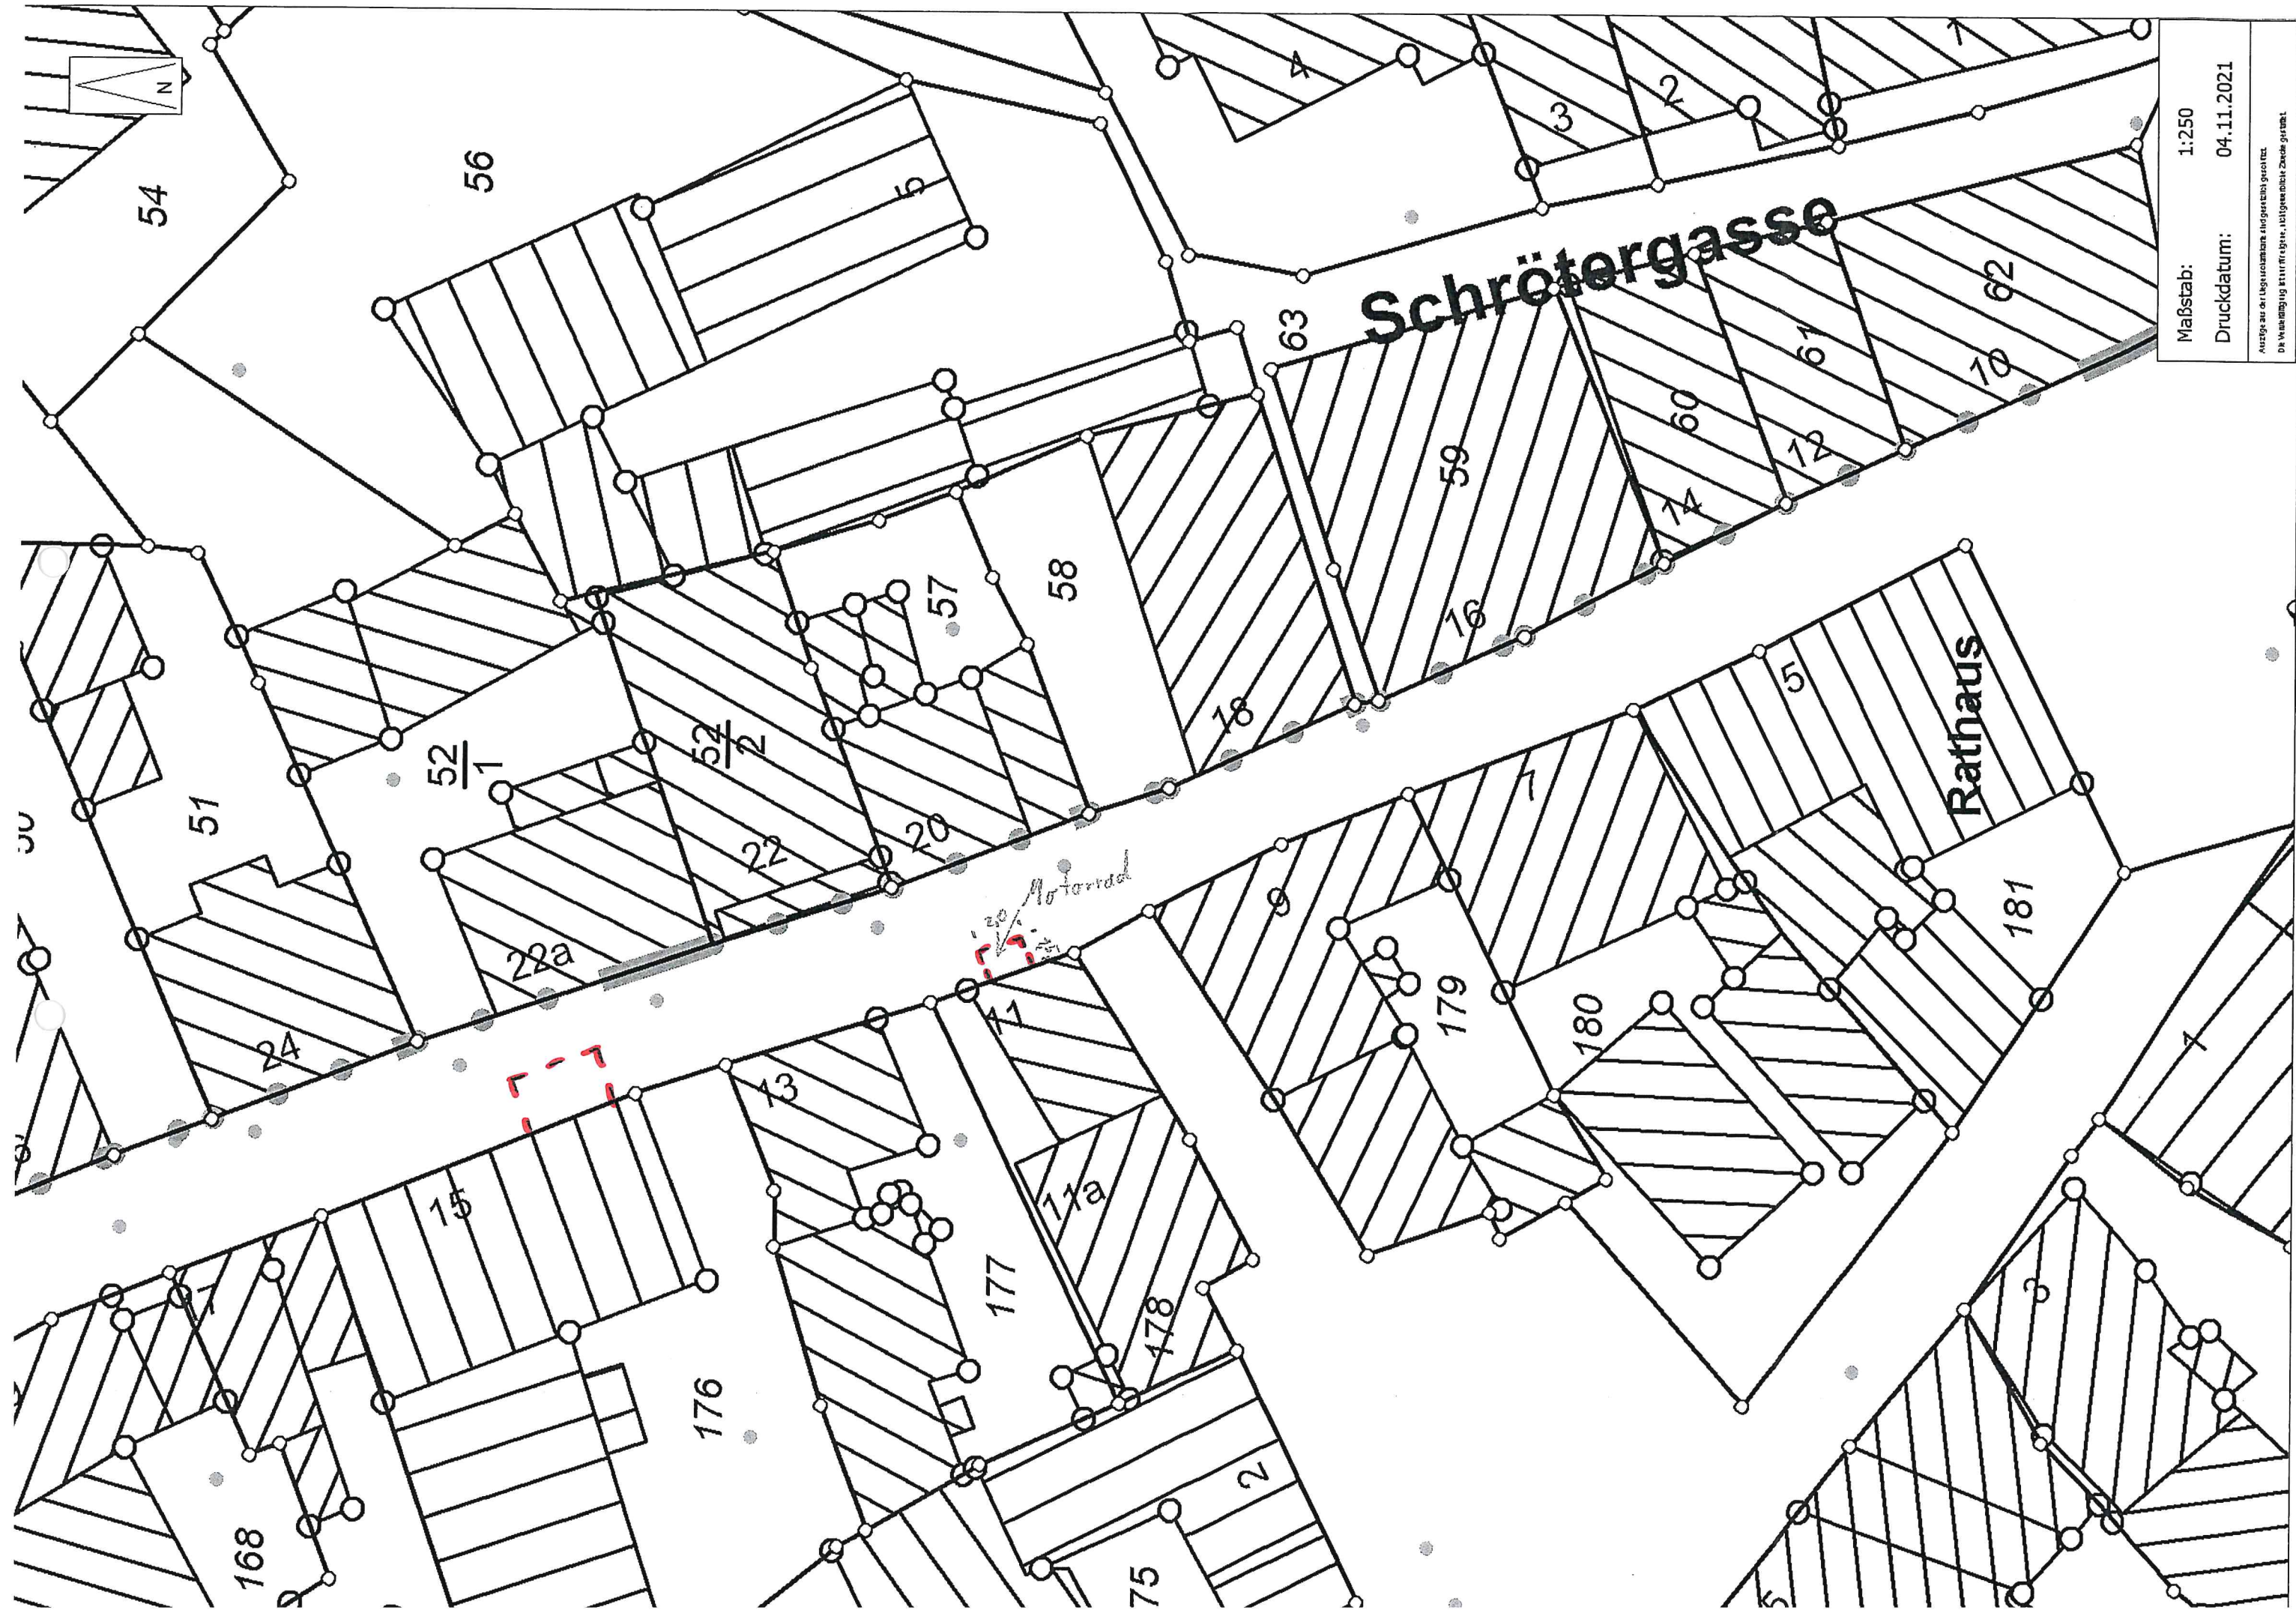

Maßstab: 1:250
Druckdatum: 04.11.2021
Ausgabe der Legende ist nicht verbindlich.
Die Vermessung ist für die Planung, nicht für die Baugenehmigung.