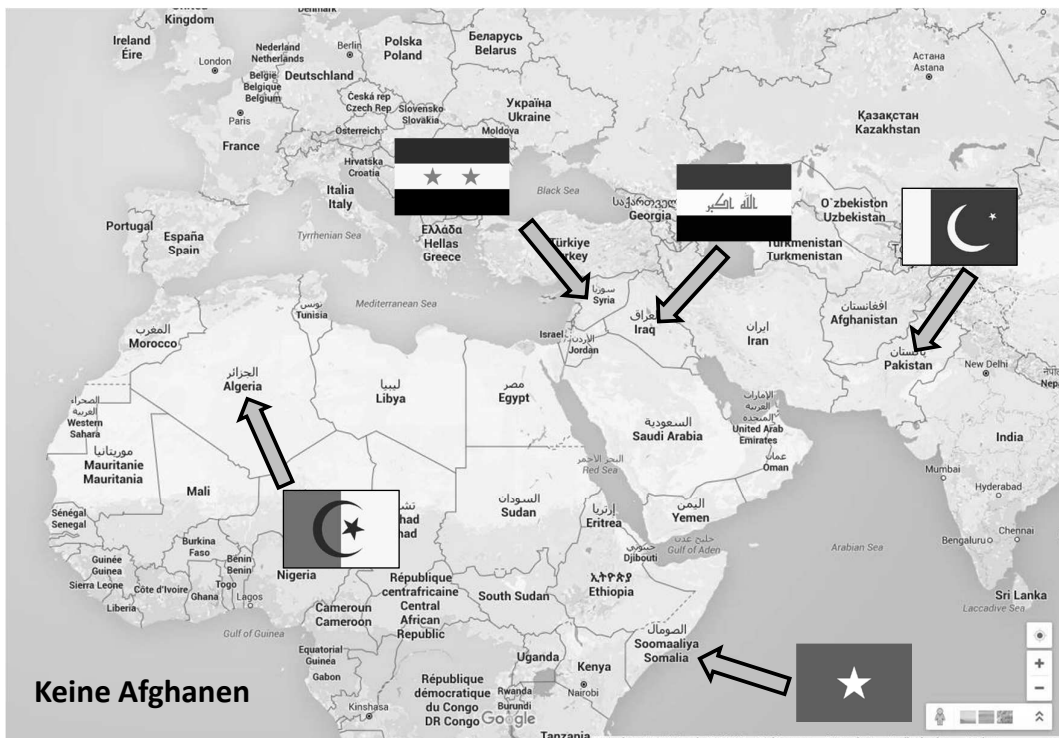

GEMEINDE RANSTADT

Fachstelle Migration

Informationen zur Flüchtlings-situation Gemeindevertretung Ranstadt 21. Februar 2017

Überblick

GEMEINDE RANSTADT

Überblick

GEMEINDE RANSTADT

Derzeit 42 Personen