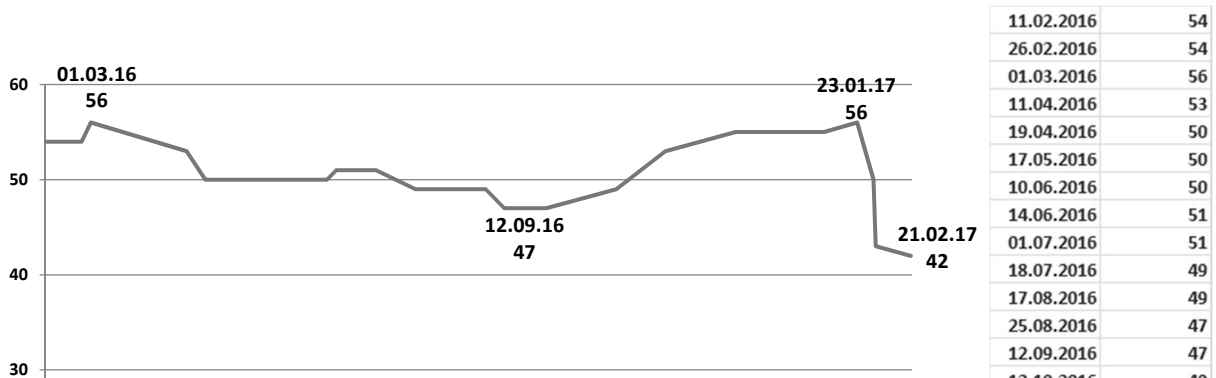

GEMEINDE RANSTADT

Fachstelle Migration

Informationen zur Flüchtlings-situation Gemeindevertretung Ranstadt 21. Februar 2017

Überblick

GEMEINDE RANSTADT

Überblick

GEMEINDE RANSTADT

Derzeit 42 Personen

11.02.2016	54
26.02.2016	54
01.03.2016	56
11.04.2016	53
19.04.2016	50
17.05.2016	50
10.06.2016	50
14.06.2016	51
01.07.2016	51
18.07.2016	49
17.08.2016	49
25.08.2016	47
12.09.2016	47
12.10.2016	49
02.11.2016	53
02.12.2016	55
09.01.2017	55
23.01.2017	56
30.01.2017	50
31.01.2017	43
15.02.2017	42