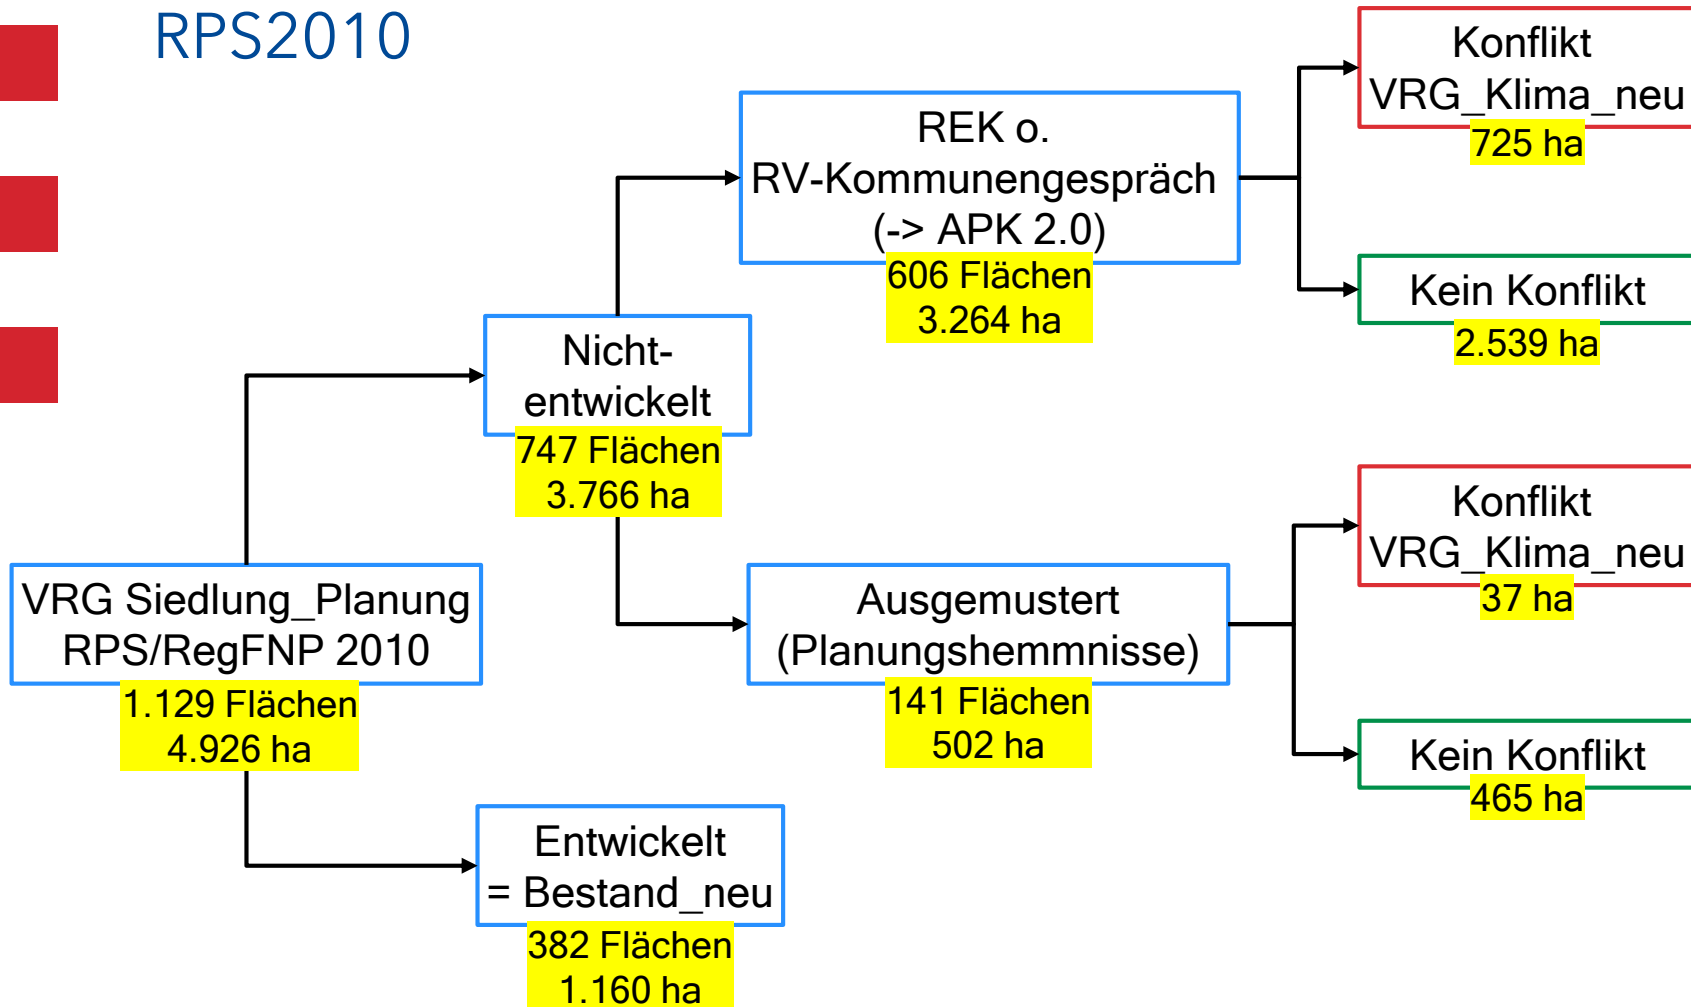

2. Version Aktualisiertes Plankonzept (APK 2.0)

Änderungsantrag CDU/SPD Verbleib „Siedlung_Planung“ RPS2010

Siedlung_Planung ohne REK/RV
-> nicht in APK

Siedlung_Planung + REK/RV
-> in APK

Neuer Vorschlag REK
-> in APK