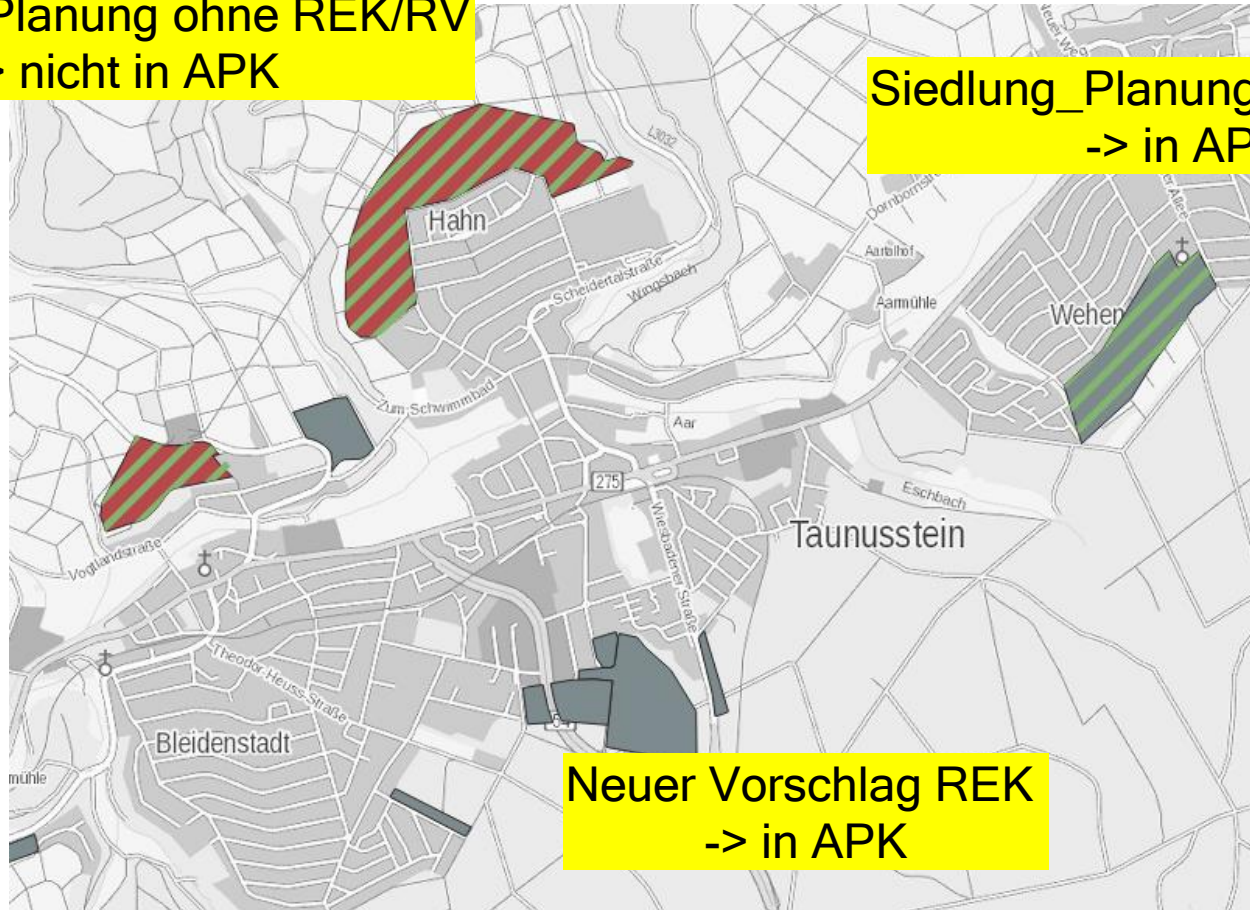

2. Version Aktualisiertes Plankonzept (APK 2.0)

Änderungsantrag CDU/SPD Verbleib „Siedlung_Planung“ RPS2010

Siedlung_Planung ohne REK/RV
-> nicht in APK

Siedlung_Planung + REK/RV
-> in APK

Neuer Vorschlag REK
-> in APK