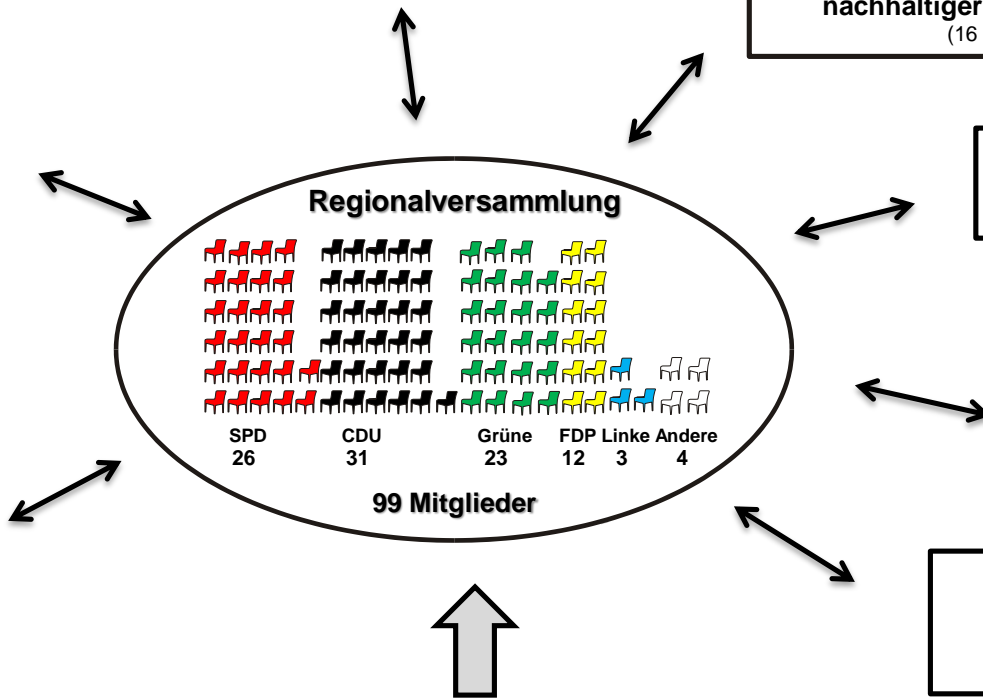

Regierungspräsidium Darmstadt
 Obere Landesplanungsbehörde
 Geschäftsstelle der Regionalversammlung
 Südhessen

Ältestenrat
 (17 Mitglieder)
 Präsidium,
 Mitglieder des
 Vermittlungsausschusses
 sowie
 Fraktionsvorsitzende

**Ausschuss für Grundsatzfragen
 nachhaltiger Regionalplanung**
 (16 Mitglieder)

**Ausschuss für Umwelt,
 Energie und Klima**
 (16 Mitglieder)

**Ausschuss für
 Natur,
 Landwirtschaft
 und Forsten**
 (16 Mitglieder)

**Ausschuss für
 Wirtschaft
 und Verkehr**
 (16 Mitglieder)

**Haupt- und
 Planungsausschuss**
 (27 Mitglieder)

5	9	5	7	7	7	6	6	6	7	5	7	5	7	1	1	1	7
Darmstadt	Frankfurt/M.	Offenbach	Wiesbaden	Bergstraße	Darmstadt-Dieburg	Groß-Gerau	Hochtaunus	Main-Kinzig	Main-Taunus	Odenwald	Offenbach	Rheingau-Taunus	Wetterau	Bad Homburg	Hanau	Rüsselsheim	Regionalverband FrankfurtRheinMain
Kreisfreie Städte				Landkreise										Städte über 50.000 Einw.			