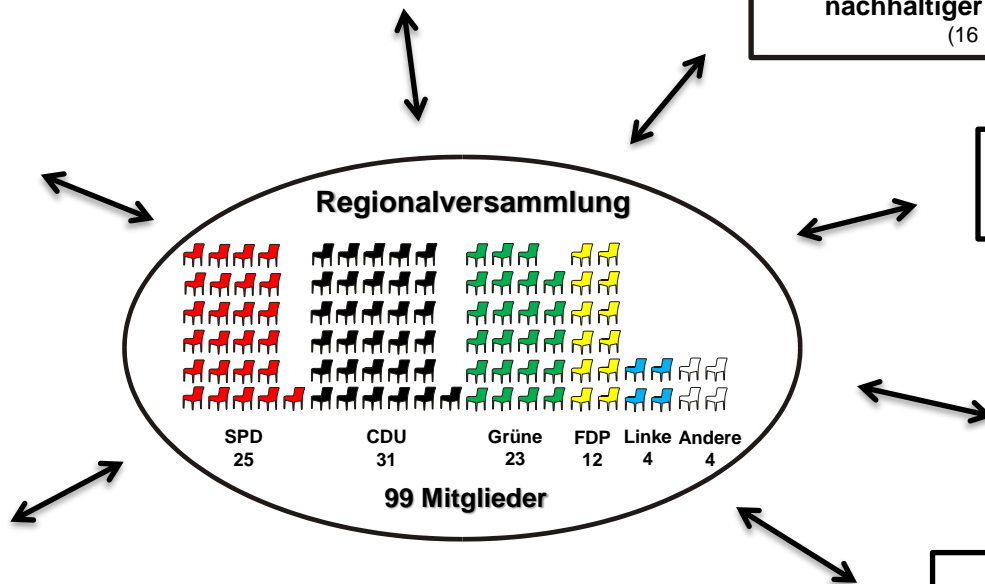

Regierungspräsidium Darmstadt
 Obere Landesplanungsbehörde
 Geschäftsstelle der Regionalversammlung
 Südhessen

Ältestenrat
 (17 Mitglieder)
 Präsidium,
 Mitglieder des
 Vermittlungsausschusses
 sowie
 Fraktionsvorsitzende

**Ausschuss für Grundsatzfragen
 nachhaltiger Regionalplanung**
 (16 Mitglieder)

**Ausschuss für Umwelt,
 Energie und Klima**
 (16 Mitglieder)

**Ausschuss für
 Natur,
 Landwirtschaft
 und Forsten**
 (16 Mitglieder)

**Ausschuss für
 Wirtschaft
 und Verkehr**
 (16 Mitglieder)

**Haupt- und
 Planungsausschuss**
 (27 Mitglieder)

5	9	5	7	7	7	6	6	6	7	5	7	5	7	1	1	1	7
Darmstadt	Frankfurt/M.	Offenbach	Wiesbaden	Bergstraße	Darmstadt-Dieburg	Groß-Gerau	Hochtaunus	Main-Kinzig	Main-Taunus	Odenwald	Offenbach	Rheingau-Taunus	Wetterau	Bad Homburg	Hanau	Rüsselsheim	Regionalverband FrankfurtRheinMain
Kreisfreie Städte				Landkreise										Städte über 50.000 Einw.			