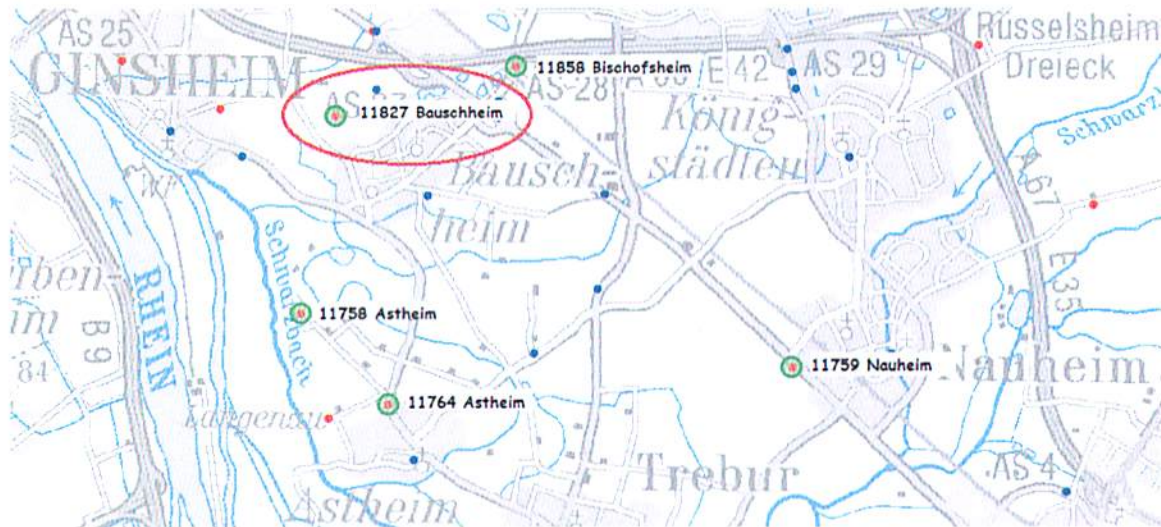

Anfrage zur Nitratbelastung Bauschheim

Die Nitratbelastung an der Messstelle 11827 in Bauschheim liegt ein Vielfaches über dem zulässigen Grenzwert der EU von 50mg/l.

Konkret scheint der Bereich westlich zwischen Bauschheim und Ginsheim betroffen zu sein.

Hierzu bitten wir um die Beantwortung folgender Fragen:

1. Woher rührt die massive Überschreitung des Grenzwertes an dieser Stelle?
2. In welchem Maß tragen die landwirtschaftlichen Betriebe in Bauschheim zu den erhöhten Nitratwerten an dieser Messstelle bei?
3. Was unternimmt die Stadt Rüsselsheim bzw. die zuständigen Behörden, um das Grundwasser im Stadtteil Bauschheim zu schützen und die Nitratwerte zu reduzieren.

Mit freundlichen Grüßen

Anlage:

Werte einiger Messstellen in der Gemarkung Bauschheim und Lagekarte.

ANLAGE

Quelle: <http://lgd.hessen.de/mapapps/resources/apps/lgd/index.html?lang=de>

Mst.-ID	Name	Datum	Parameter	Messwert	Einheit
11827	BAUSCHHEIM	22.01.1993	Nitrat (NO3)	69	mg/l
11827	BAUSCHHEIM	13.05.1993	Nitrat (NO3)	70	mg/l
11827	BAUSCHHEIM	12.07.1993	Nitrat (NO3)	73,3	mg/l
11827	BAUSCHHEIM	04.08.1993	Nitrat (NO3)	77	mg/l
11827	BAUSCHHEIM	10.09.1993	Nitrat (NO3)	73,2	mg/l
11827	BAUSCHHEIM	11.10.1993	Nitrat (NO3)	74,3	mg/l
11827	BAUSCHHEIM	11.11.1993	Nitrat (NO3)	76,3	mg/l
11827	BAUSCHHEIM	06.12.1993	Nitrat (NO3)	75,7	mg/l
11827	BAUSCHHEIM	05.01.1994	Nitrat (NO3)	79,4	mg/l
11827	BAUSCHHEIM	07.02.1994	Nitrat (NO3)	74,7	mg/l
11827	BAUSCHHEIM	15.03.1994	Nitrat (NO3)	78,8	mg/l
11827	BAUSCHHEIM	06.04.1994	Nitrat (NO3)	75,7	mg/l
11827	BAUSCHHEIM	01.09.1994	Nitrat (NO3)	74,5	mg/l
11827	BAUSCHHEIM	08.06.1995	Nitrat (NO3)	77,1	mg/l
11827	BAUSCHHEIM	16.01.2003	Nitrat (NO3)	120	mg/l
11827	BAUSCHHEIM	18.09.2007	Nitrat (NO3)	130	mg/l
11827	BAUSCHHEIM	17.11.2008	Nitrat (NO3)	150	mg/l
11827	BAUSCHHEIM	20.09.2010	Nitrat (NO3)	220	mg/l
11827	BAUSCHHEIM	06.06.2011	Nitrat (NO3)	240	mg/l