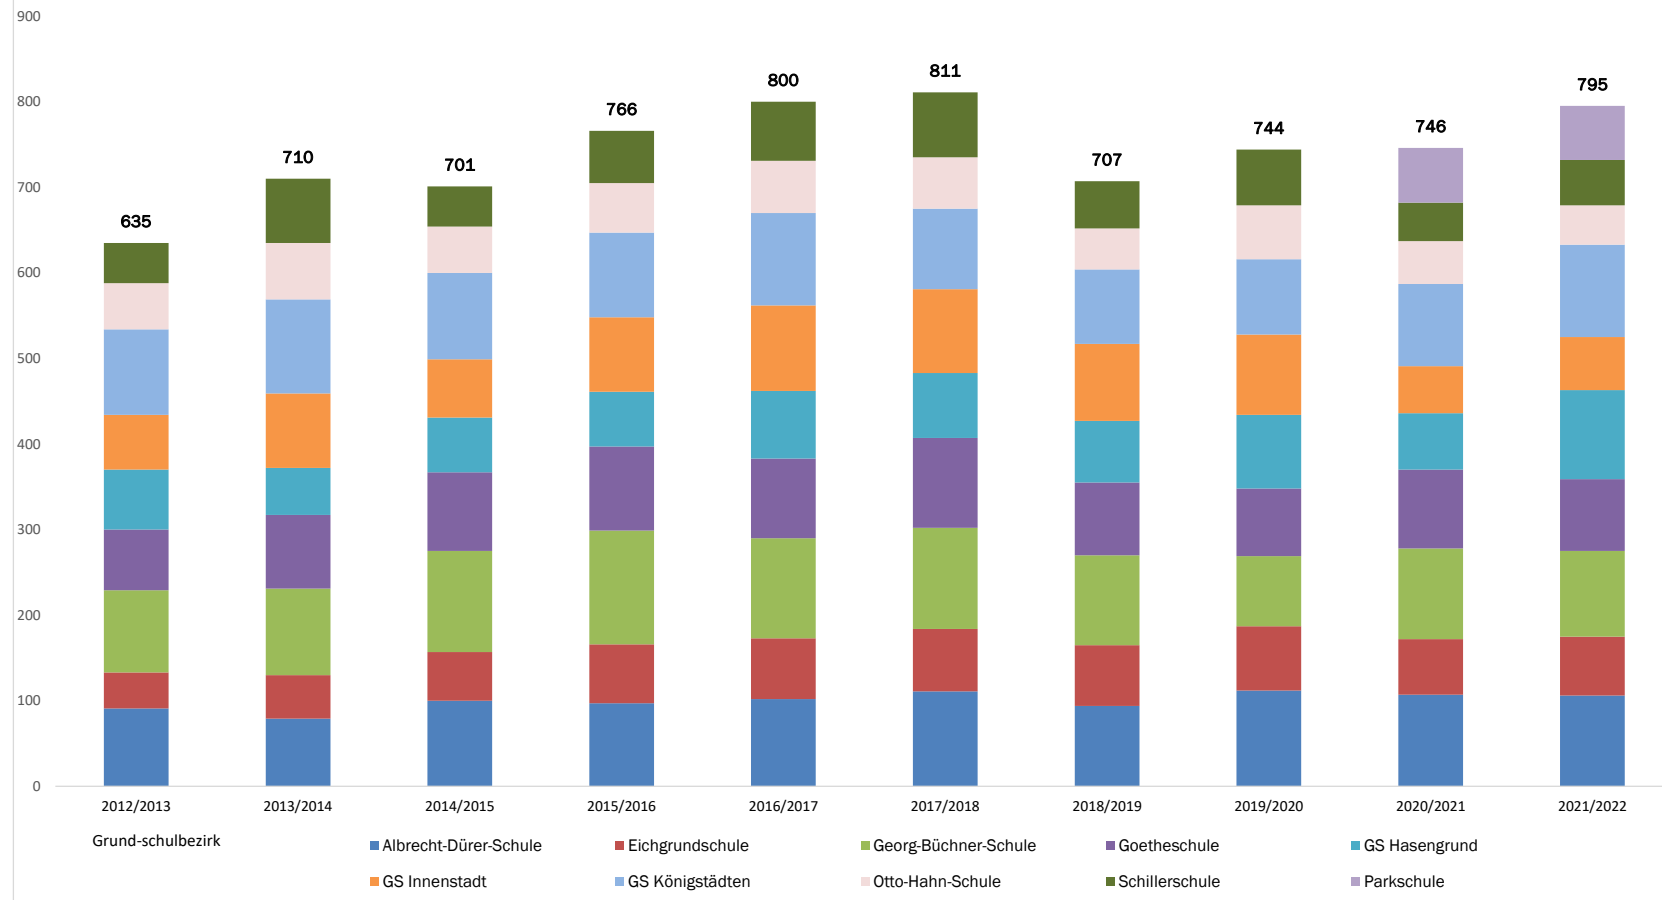

In Rüsselsheim gemeldete Kinder, erfasst nach dem Geburtsintervall 02.07. bis 01.07. des jeweiligen Jahres

Stand: 01.02.2023