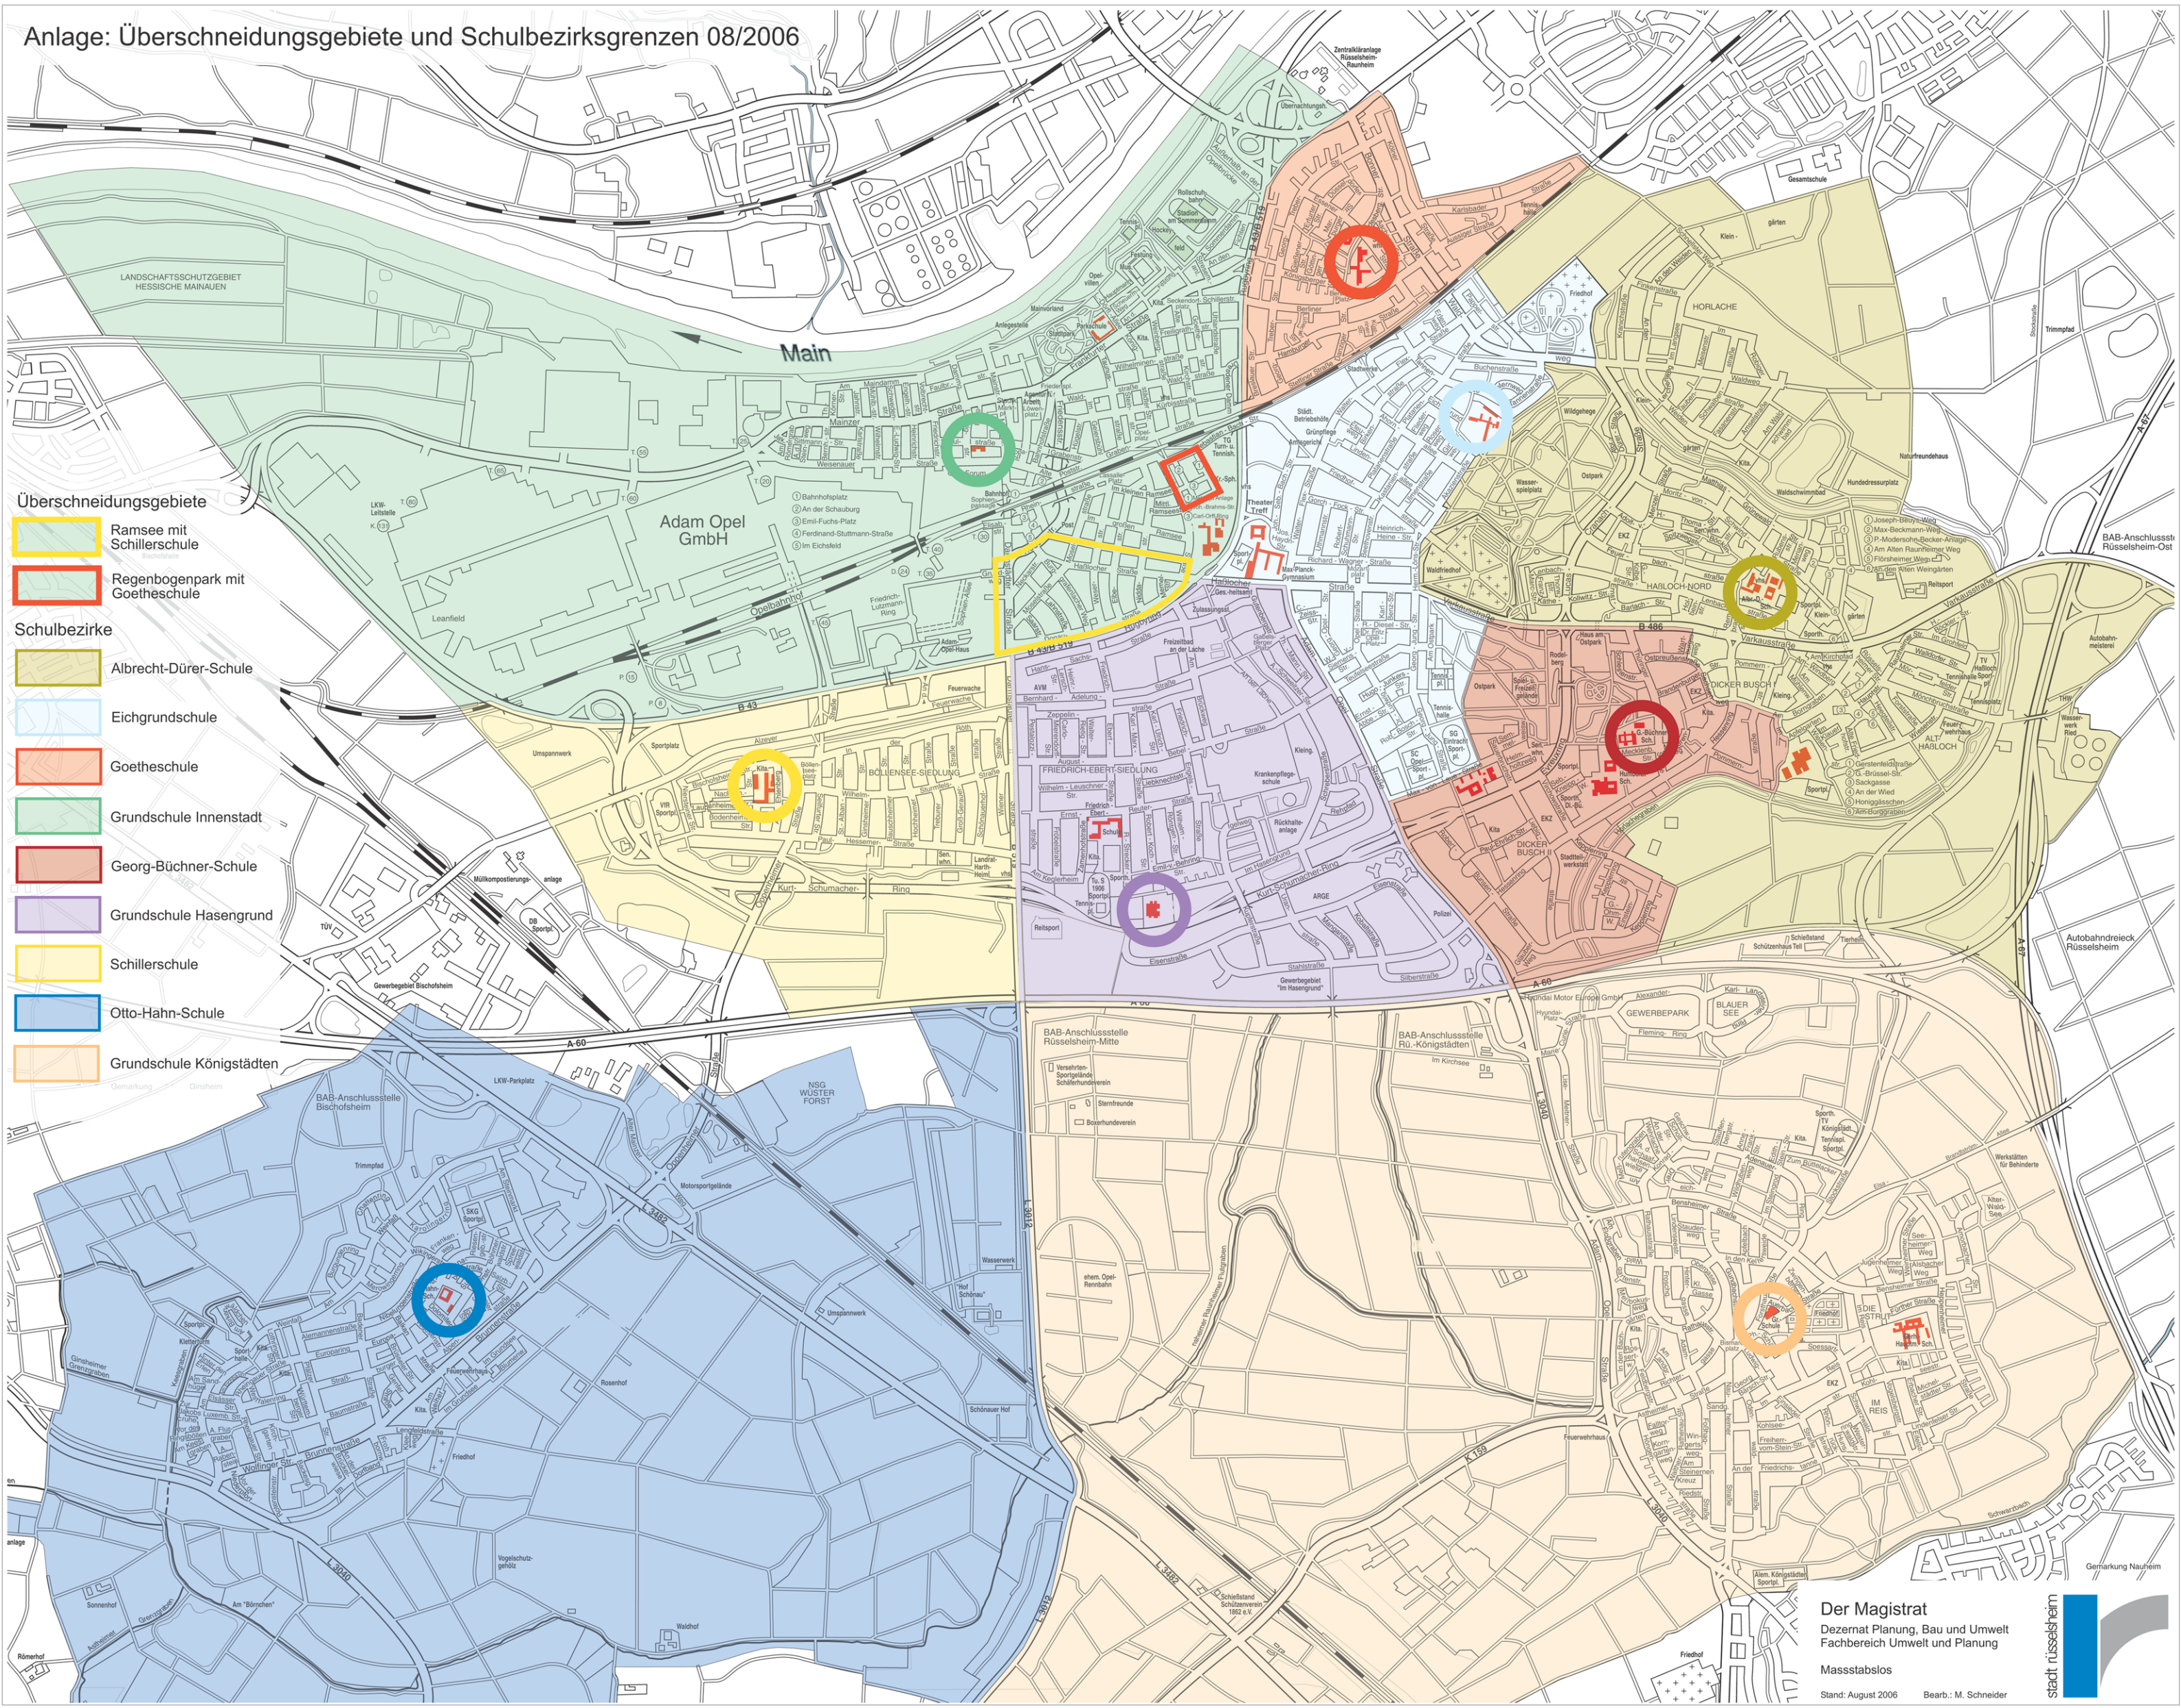

Anlage: Überschneidungsgebiete und Schulbezirkgrenzen 08/2006

- Überschneidungsgebiete**
- Ramsee mit Schillerschule
  - Regenbogenpark mit Goetheschule
- Schulbezirke**
- Albrecht-Dürer-Schule
  - Eichgrundschule
  - Goetheschule
  - Grundschule Innenstadt
  - Georg-Büchner-Schule
  - Grundschule Hasengrund
  - Schillerschule
  - Otto-Hahn-Schule
  - Grundschule Königstädten