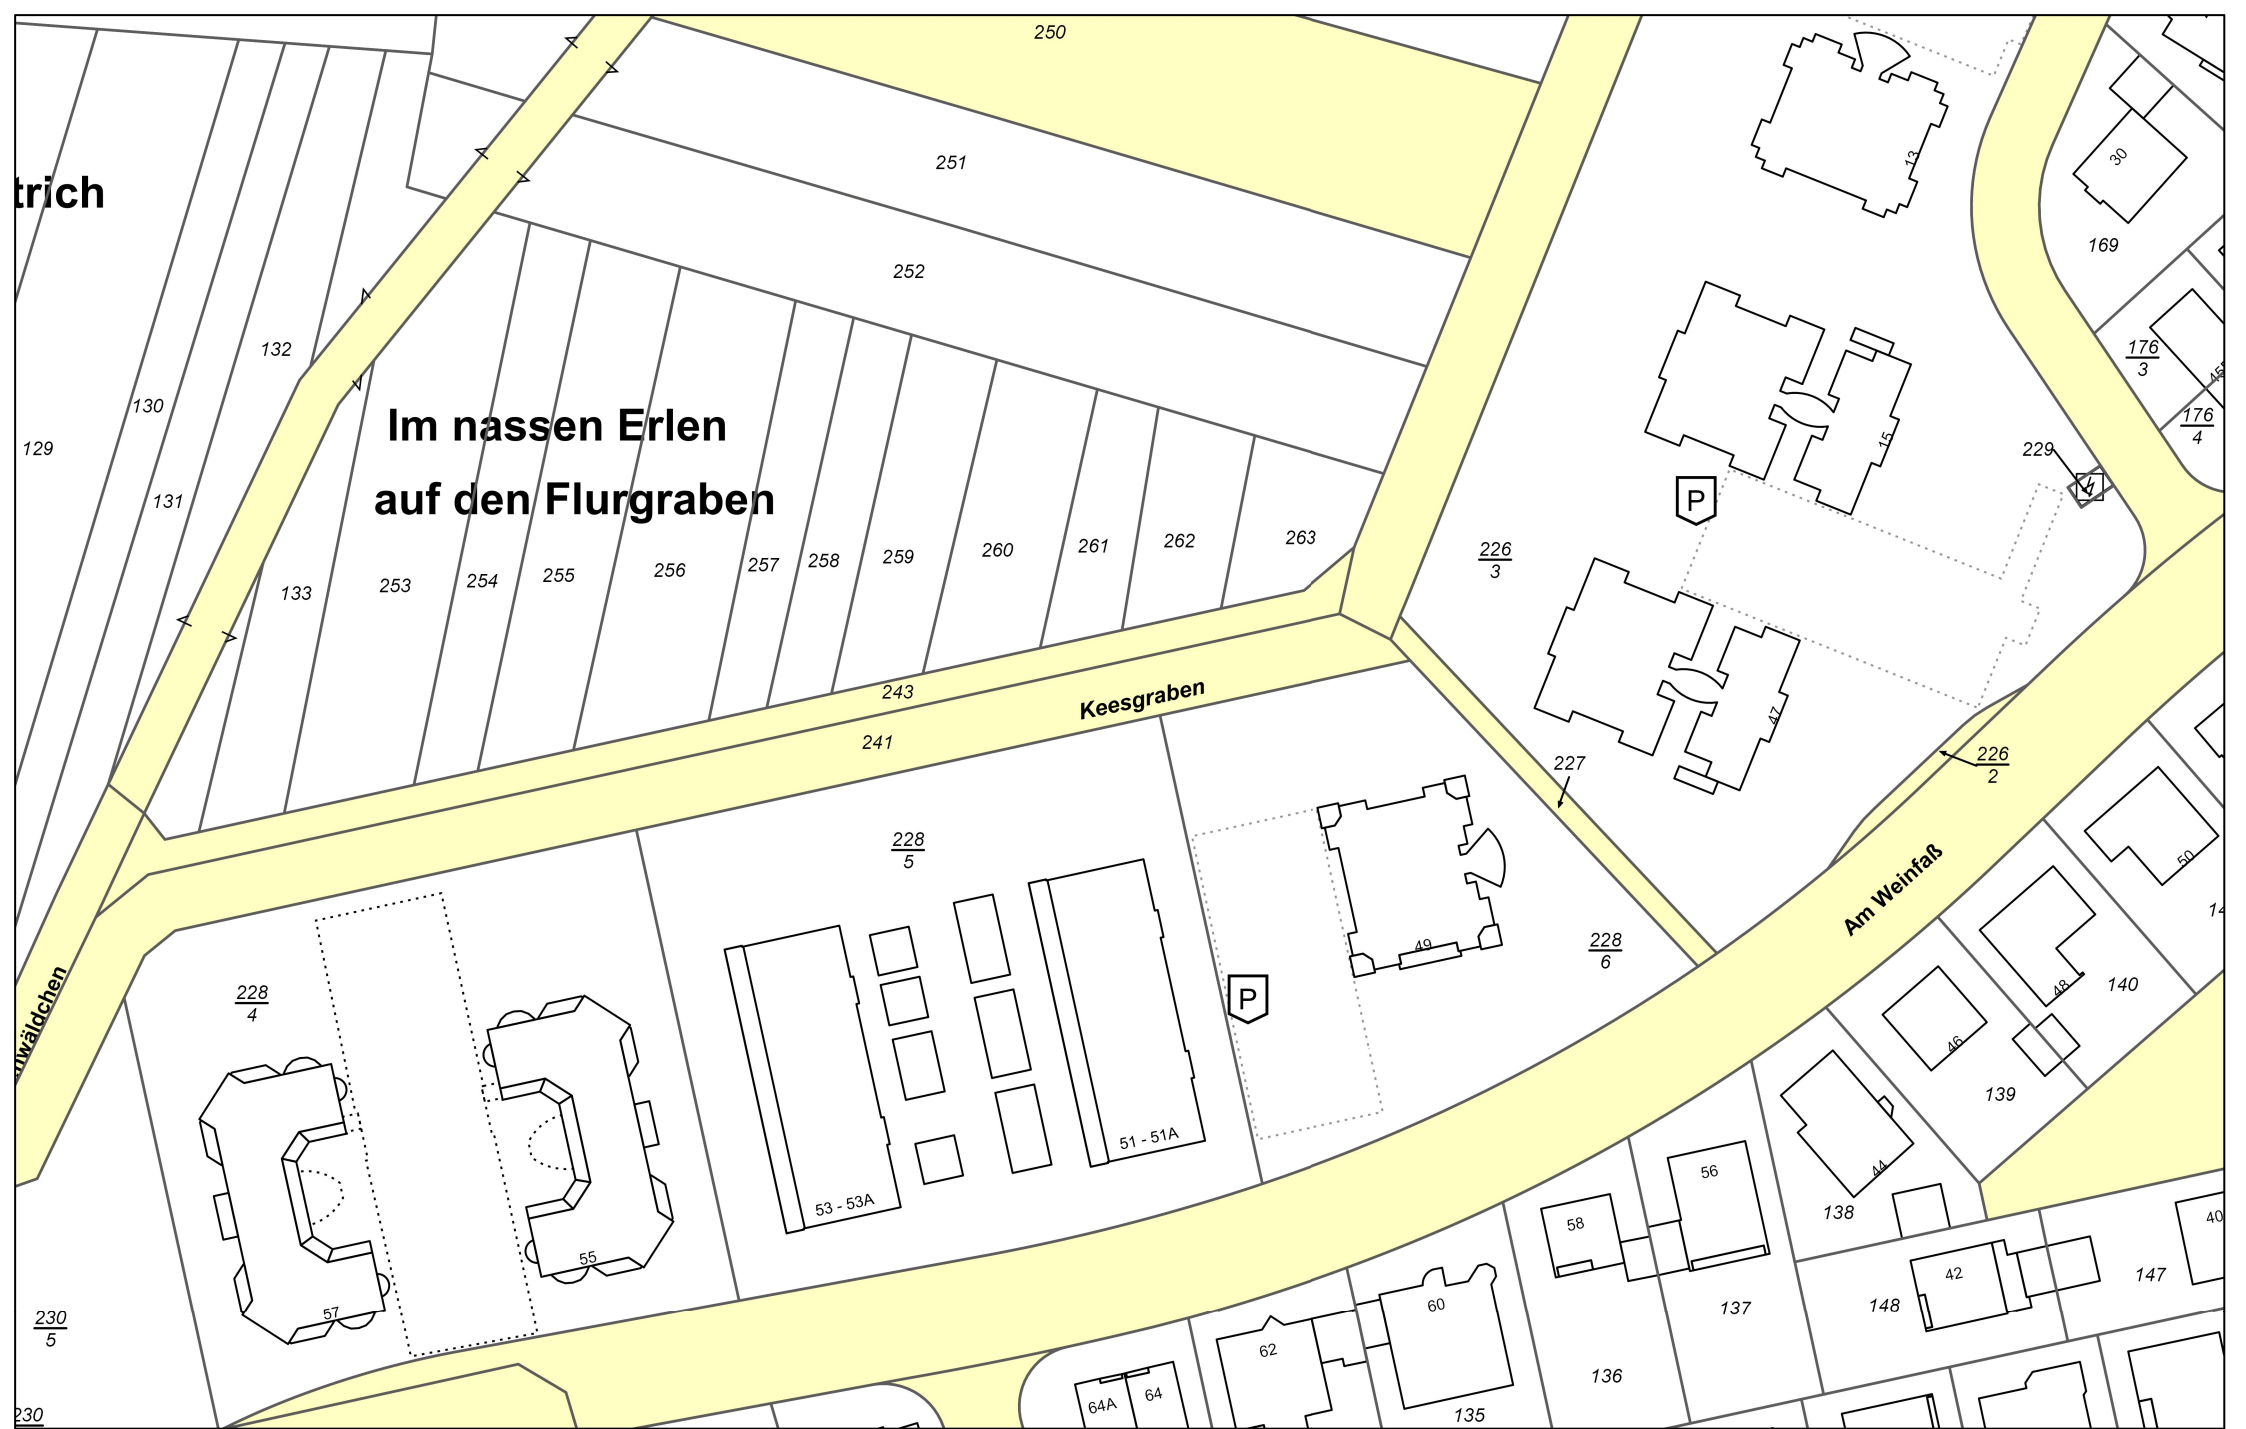

trich

Im nassen Erlen auf den Flurgraben

Maßstab: 1:1000
 Datum: 07.03.2023

Magistrat der Stadt Rüsselsheim am Main