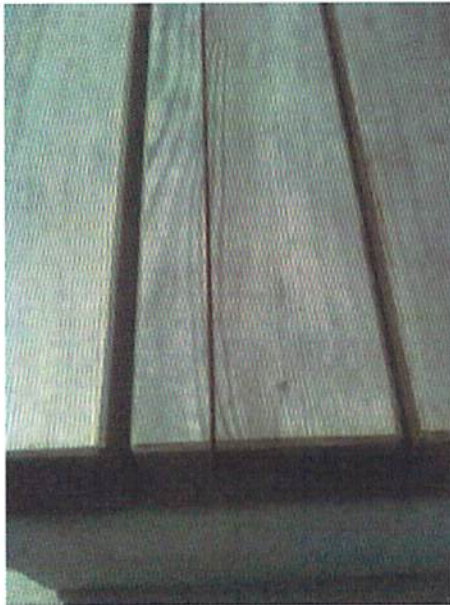

Bilder Holzbänke Hessentag