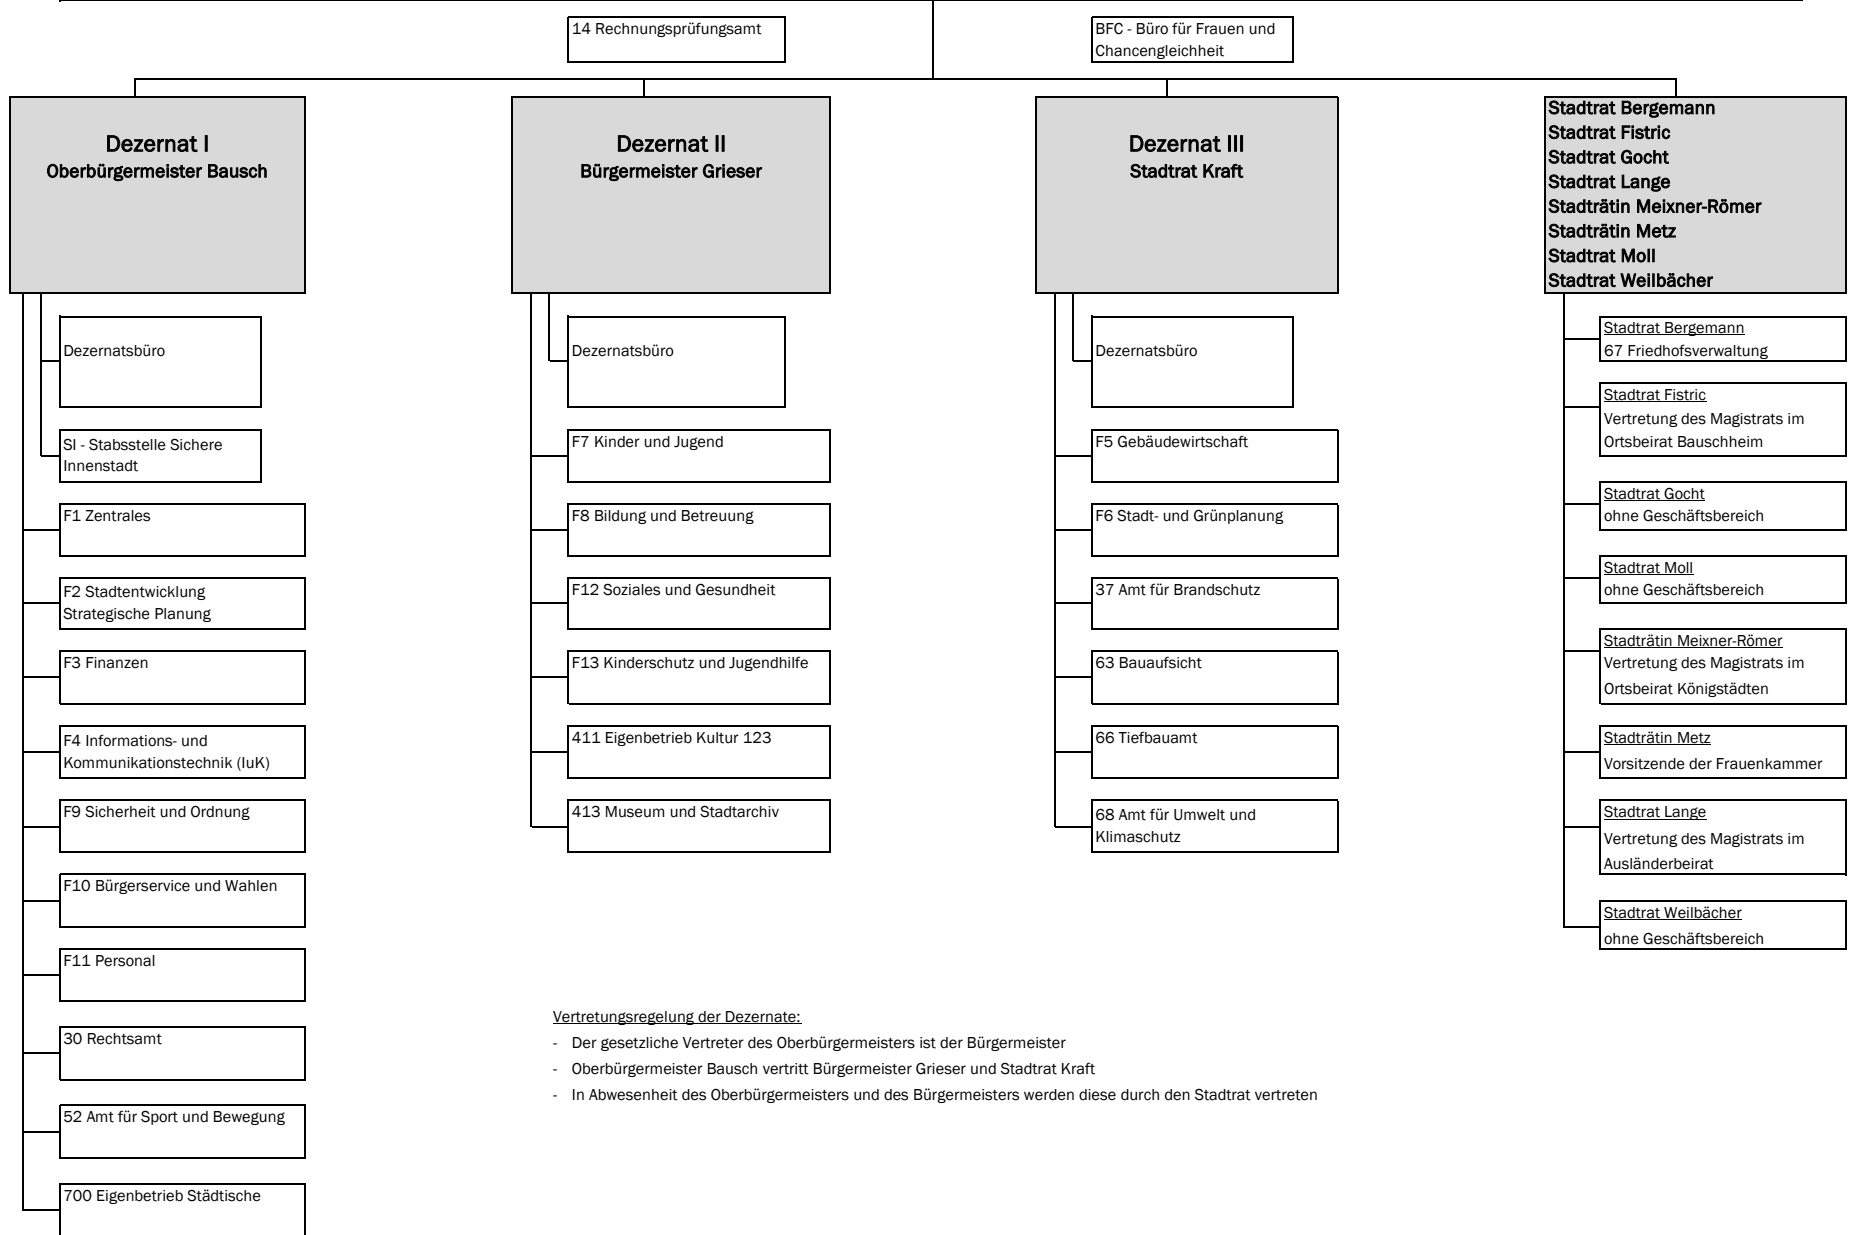

Magistrat der Stadt Rüsselsheim am Main

Dezernatsverteilungsplan

Vertretungsregelung der Dezernate:

- Der gesetzliche Vertreter des Oberbürgermeisters ist der Bürgermeister
- Oberbürgermeister Bausch vertritt Bürgermeister Grieser und Stadtrat Kraft
- In Abwesenheit des Oberbürgermeisters und des Bürgermeisters werden diese durch den Stadtrat vertreten