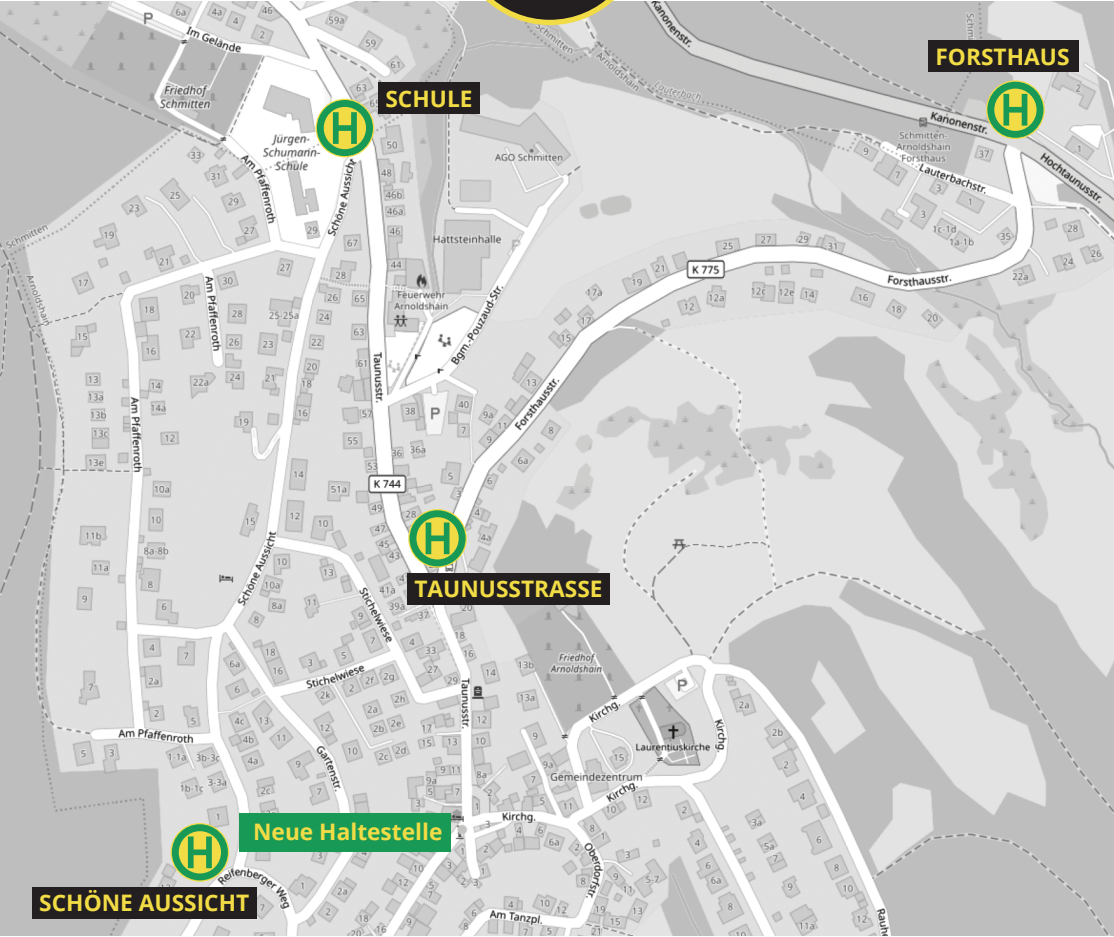

## Und wie?

Der Verkehrsverband Hochtaunus (VHT) bietet in Arnolds-hain neben Bussen auch das Anrufsammeltaxi (AST) der Linie 86 an. Beim AST handelt es sich um (Großraum-) Taxis, welche entsprechend eines Fahrplans nach vorheriger Anmeldung zwischen Haltestellen fahren. Hierdurch bestehen regelmäßige Umsteigeverbindungen von und nach Oberursel und Montag bis Freitag auch von bzw. nach Königstein. Wie in den Bussen gilt im AST der reguläre RMV-Tarif, also auch ihre Monatskarte. Fahrgäste, die bereits einen Fahrschein für die gewünschte Fahrtroute besitzen, können das AST mit diesem bequem nutzen. Wer einen Fahrschein braucht, erhält ihn direkt beim Fahrpersonal.

## Wo können Sie das AST nutzen?

Der Ein- und Ausstieg in das AST ist in Arnoldshain an den Haltestellen „Schöne Aussicht“ (Kreuzung Reifenberger Weg/Schöne Aussicht), „Schule“ (vor der Jürgen-Schumann-Schule) und „Tanusstraße“ (Kreuzung Tanusstraße/Forsthausstraße) möglich. Das AST bringt Sie dann zu den Haltestellen „Arnoldshain Forsthaus“, „Schmitten Kirche“, „Schmitten Philosophenweg“ und „Oberreifenberg Siegfriedsiedlung“. Von dort können Sie dann bequem in die Busse nach Oberursel, Bad Homburg oder Königstein einsteigen. Am Wochenende ist zusätzlich die Fahrt zu den Haltestellen „Oberreifenberg Steinbruch“, „Oberreifenberg Kirche“, „Niederreifenberg An der Weilquelle“, „Niederreifenberg Zassenrainweg“ und „Niederreifenberg Schwesternheim“ mit dem AST möglich.

**>> Auf der Rückseite finden Sie eine Übersicht der Haltestellen.**

# HALTESTELLEN

**KIRCHE**

**PHILOSOPHENWEG**

↖ Richtung Schmitten

**Neue Haltestelle**

**SCHÖNE AUSSICHT**

↖ Richtung Oberreifenberg

**SIEGFRIEDSIEDLUNG**