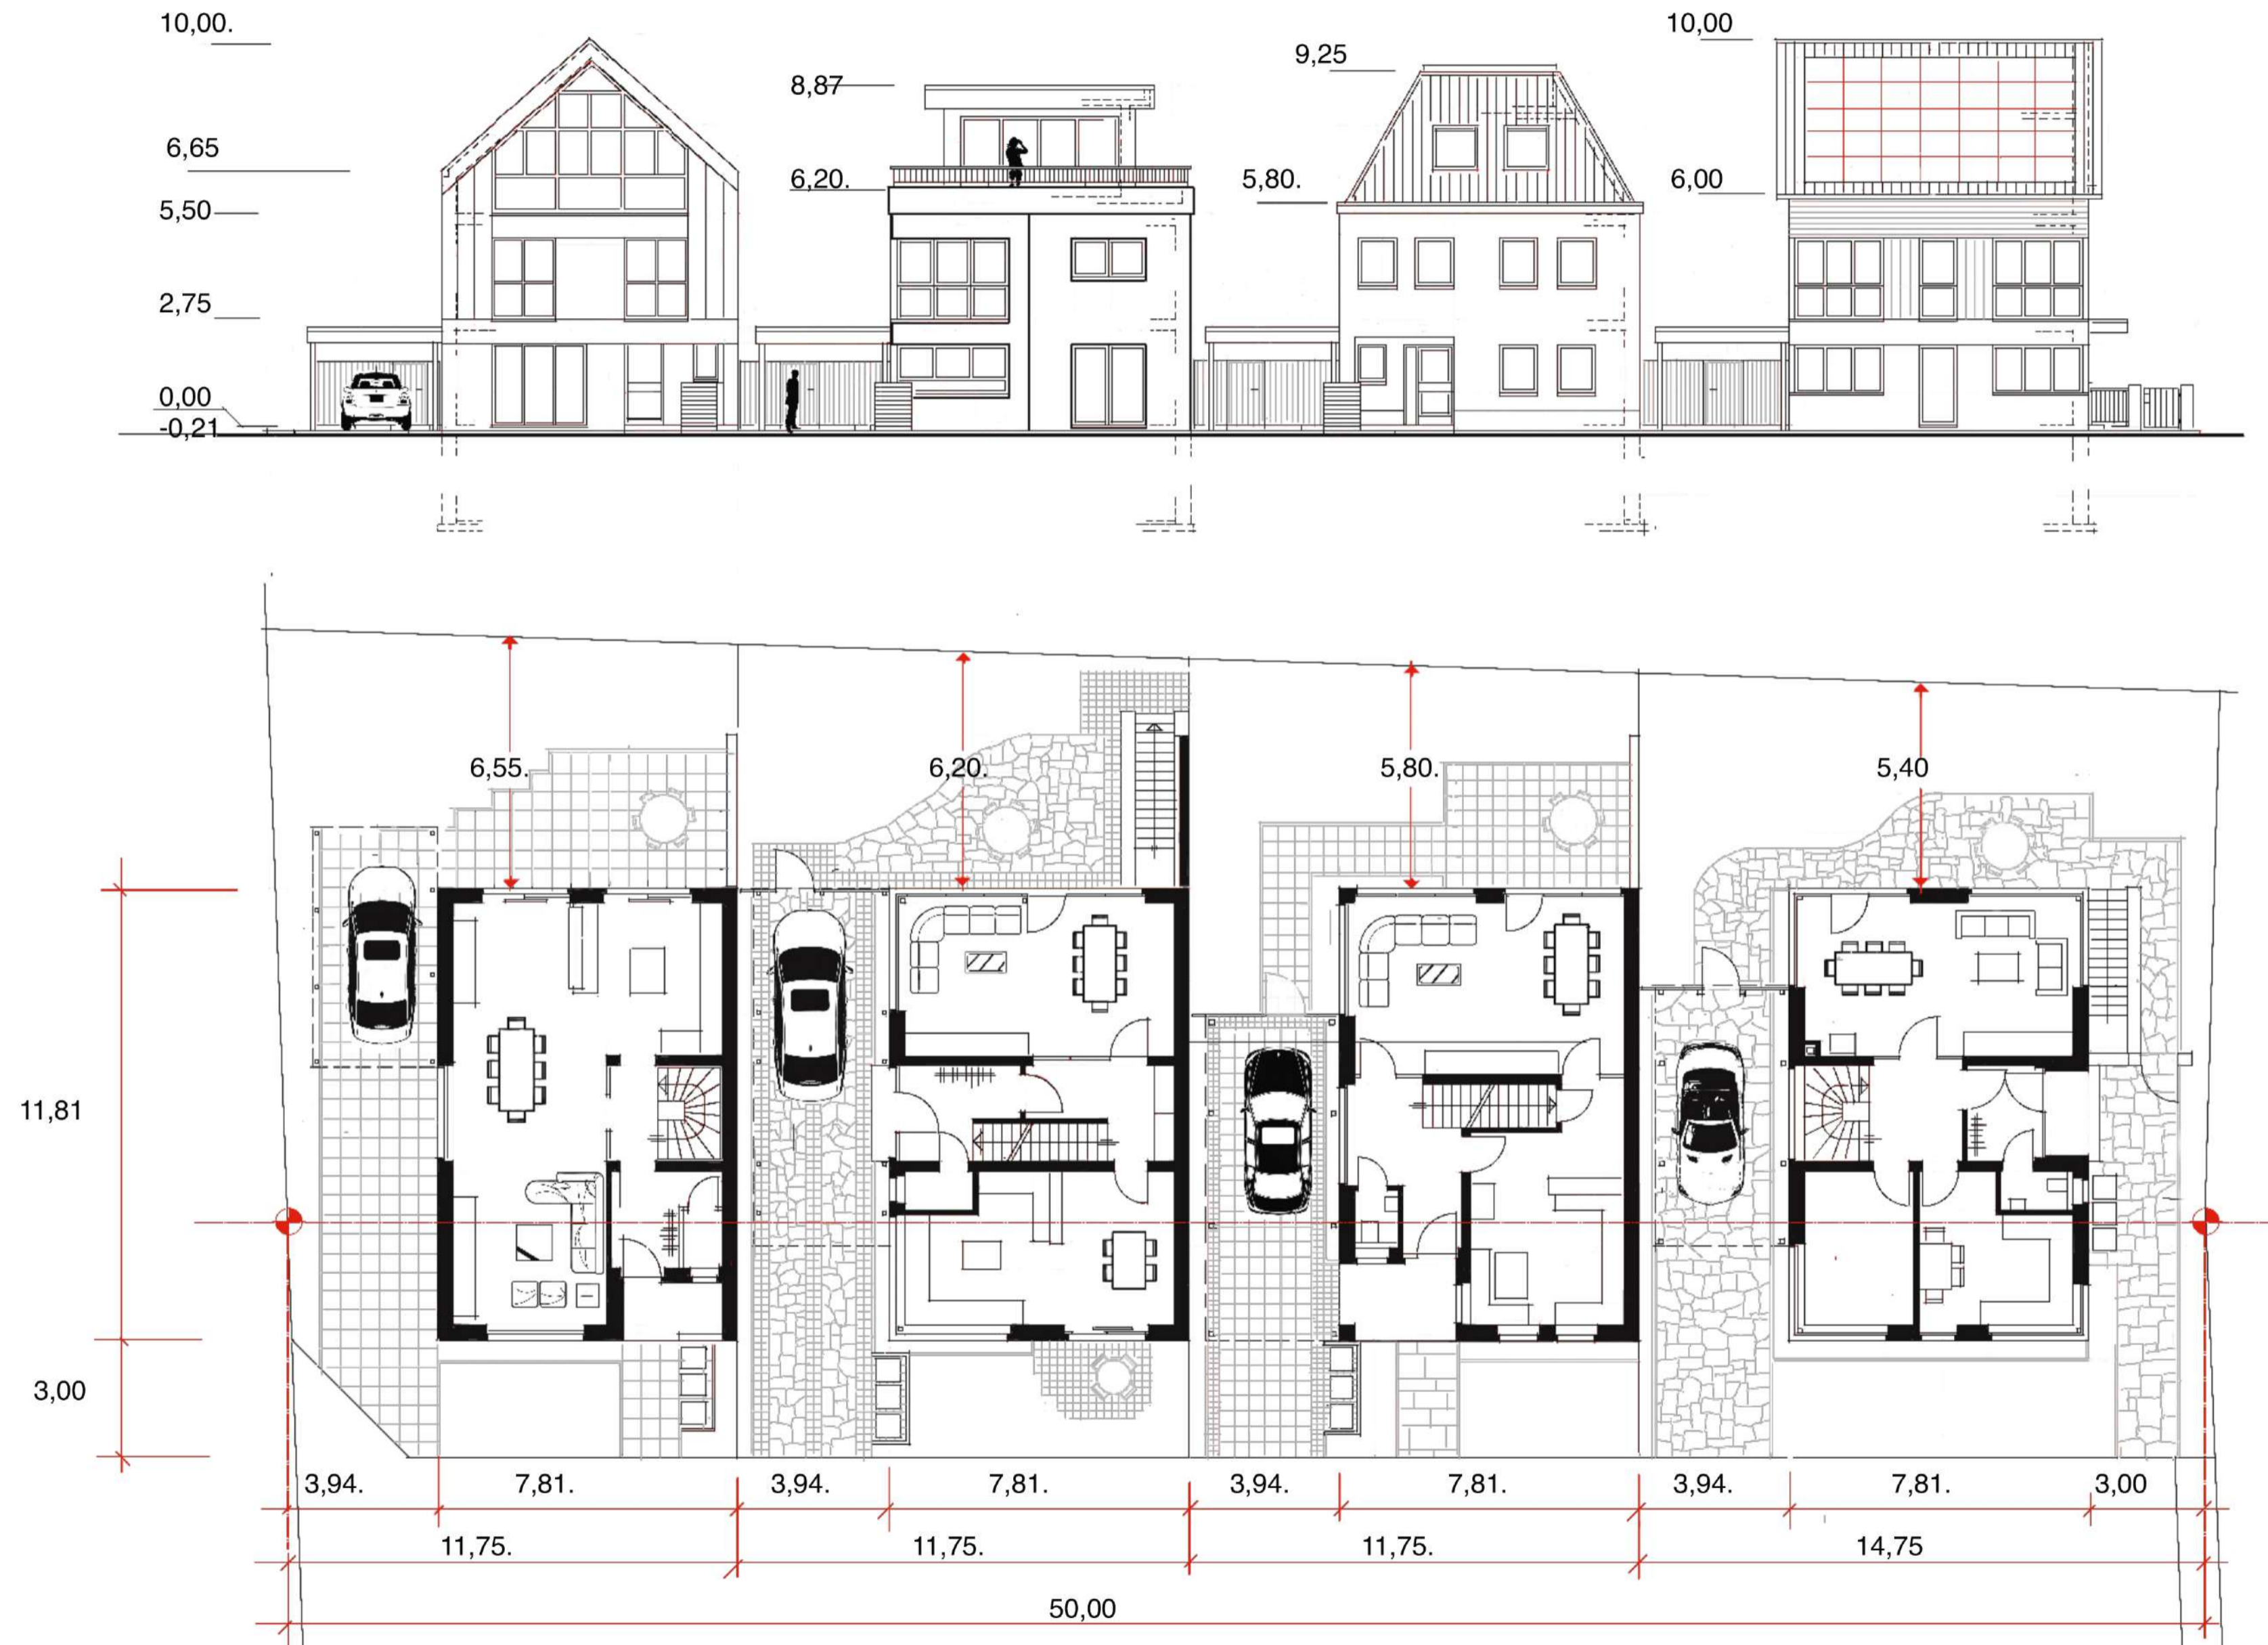

1. Stadt Steinbach  
Bebauungsplan „Schwalbacher Straße“  
Bebauungstypologien

Stand: April 2023 Bearbeitet: P.Lewa/E. Schade Maßstab: 1:200

Stand: April 2023 Bearbeitet: P.Lewa/E. Schade Maßstab: 1:300

Stand: April 2023 Bearbeitet: P.Lewa/E. Schade Maßstab: 1:200

Stand: Mai 2023 Bearbeitet: P.Lewa/E. Schade Maßstab: 1:200