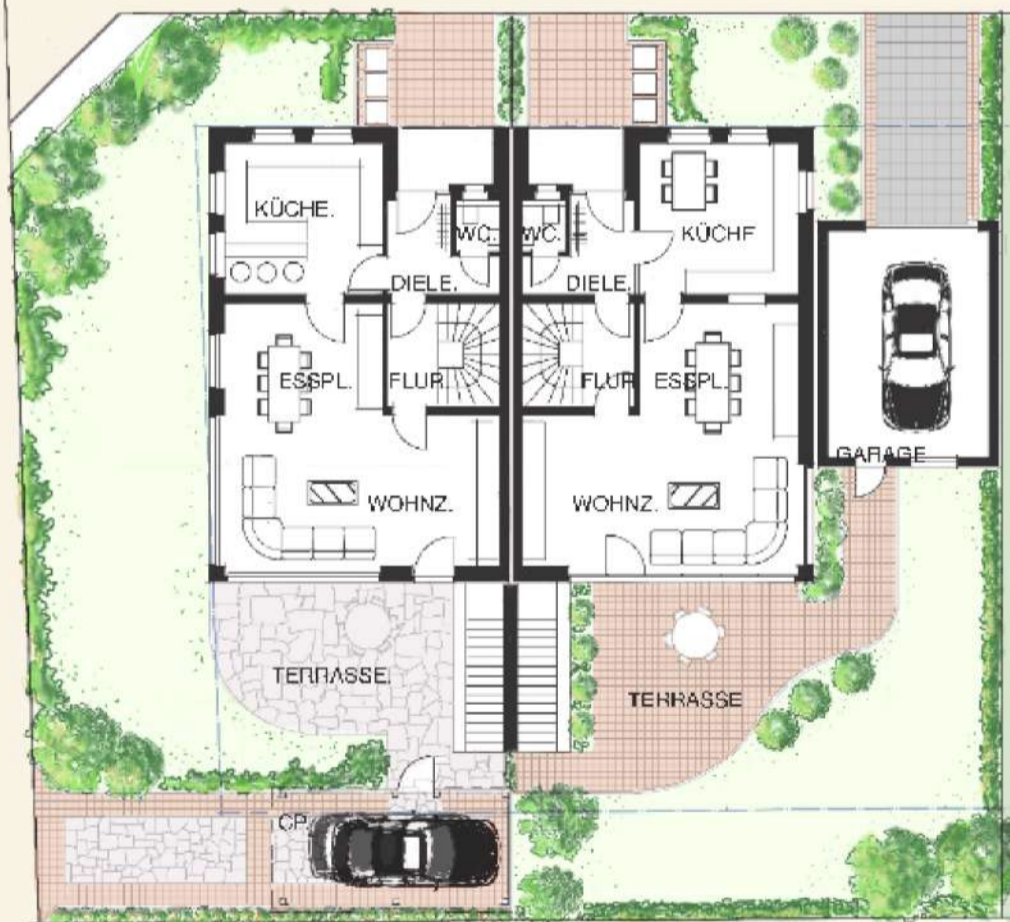

1. Stadt Steinbach  
Bebauungsplan „Schwalbacher Straße“  
Bebauungstypologien

Stand: April 2023 Bearbeitet: P.Lewa/E. Schade Maßstab: 1:200

Stand: April 2023 Bearbeitet: P.Lewa/E. Schade Maßstab: 1:300

Stand: April 2023 Bearbeitet: P.Lewa/E. Schade Maßstab: 1:200

Stand: Mai 2023 Bearbeitet: P.Lewa/E. Schade Maßstab: 1:200