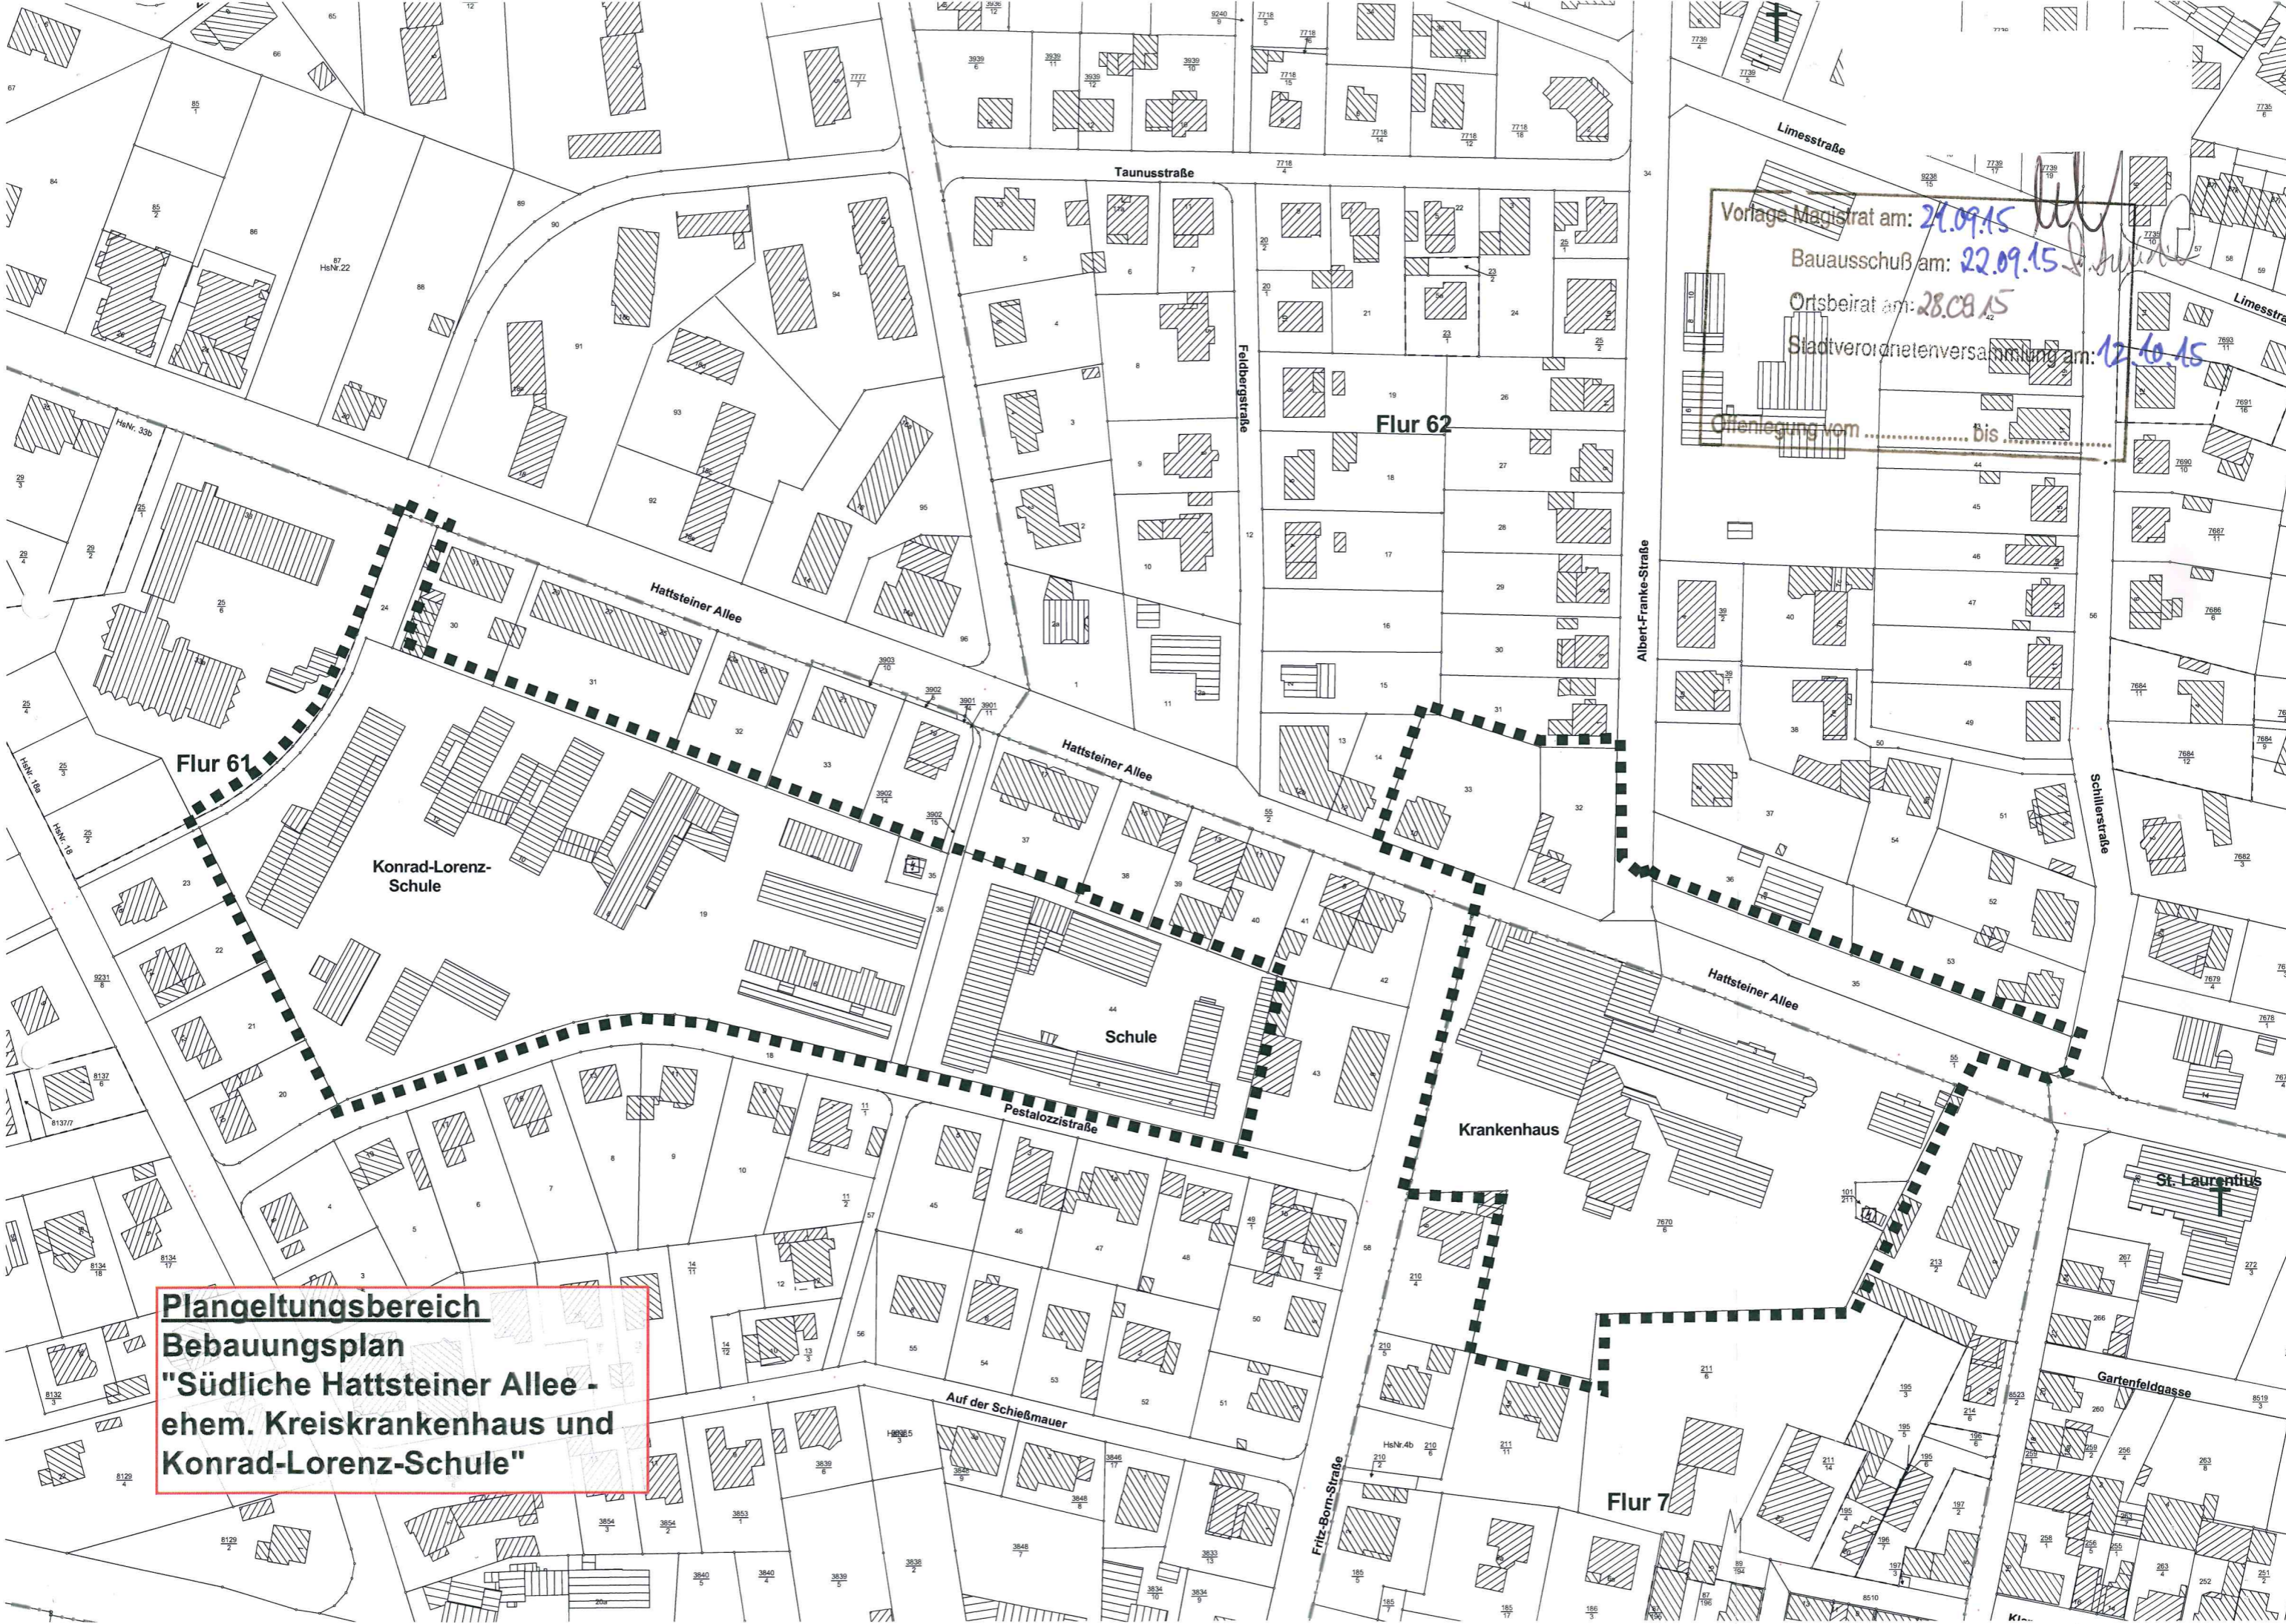

Vorlage Magistrat am: 21.09.15
Bauausschuß am: 22.09.15
Ortsbeirat am: 28.08.15
Stadtverordnetenversammlung am: 12.10.15

Offenlegung vom bis

Plangeltungsbereich
Bebauungsplan
"Südliche Hattsteiner Allee -
ehem. Kreiskrankenhaus und
Konrad-Lorenz-Schule"

Flur 61

Flur 62

Flur 7

Konrad-Lorenz-Schule

Schule

Krankenhaus

St. Laurentius