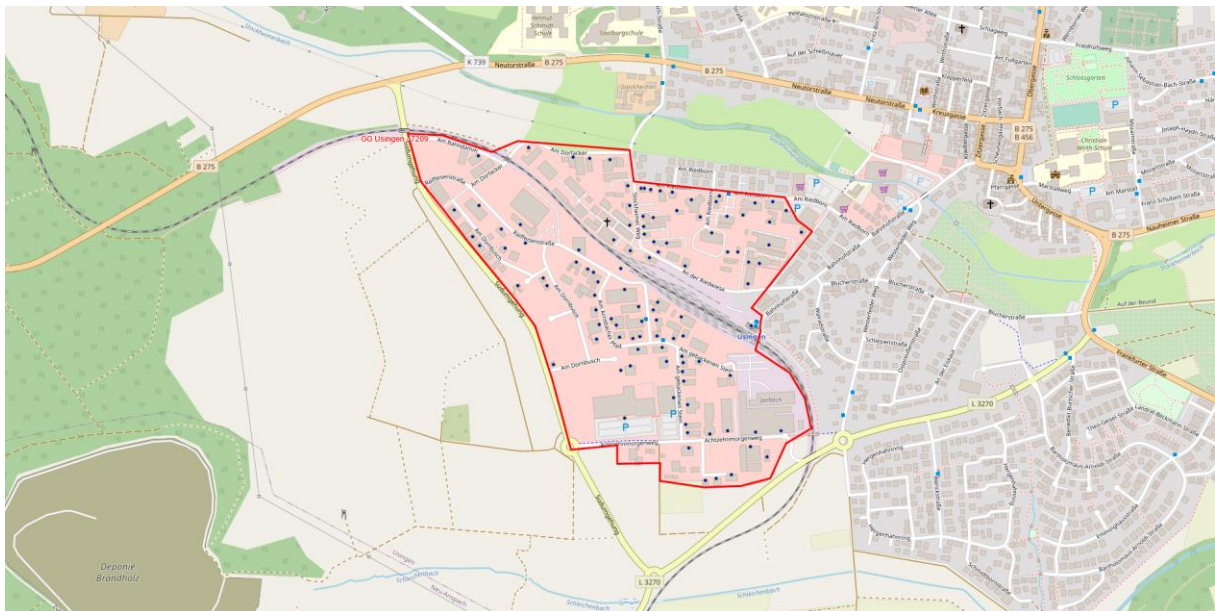

Stadt Usingen
Wilhelmstraße 1
61250 Usingen

Anlage 1: Ausbaugesbiet Polygon Eschbach

Polygon Kransberg

Polygon Michelbach (Usingen)

Polygon Wernborn

Polygon Usingen

Polygon GG Usingen

Phase 2 Polygon Wilhelmsdorf (Usingen)

Polygon Merzhausen (Usingen)

Ort, Datum

Für den Kooperationspartner

Bürgermeister Steffen Wernard

Erster Stadtrat Dieter Fritz

Borken, _____
Ort, Datum

Für Deutsche Glasfaser

Deutsche Glasfaser Wholesale GmbH