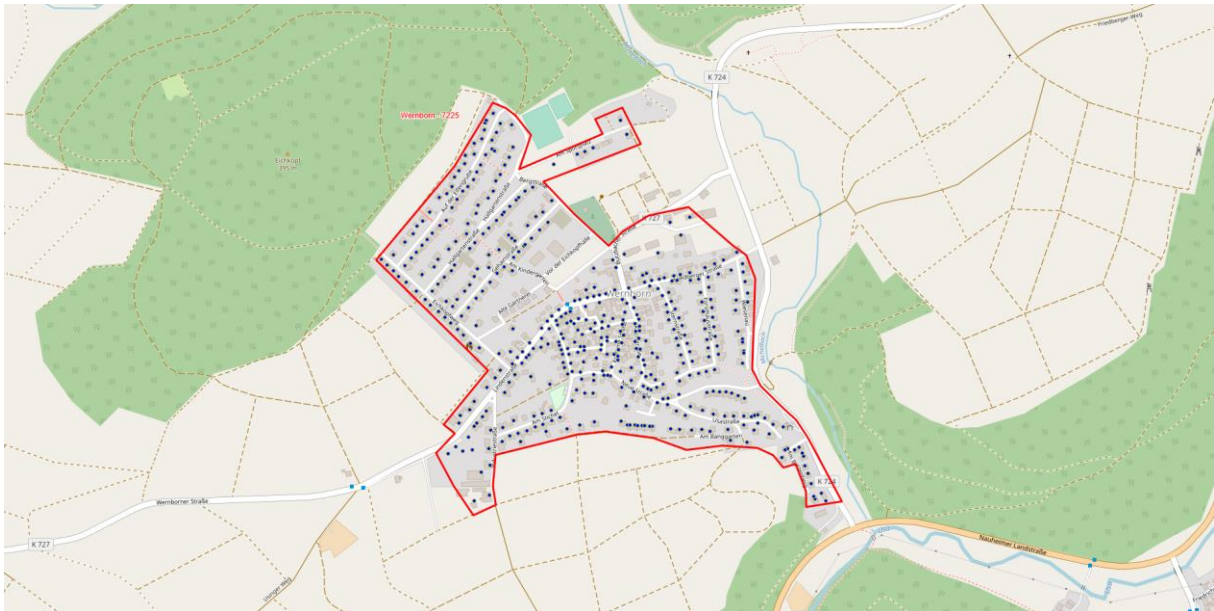

Stadt Usingen
Wilhelmstraße 1
61250 Usingen

Anlage 1: Ausbaugesbiet Polygon Eschbach

Polygon Kransberg

Polygon Michelbach (Usingen)

Polygon Wernborn

Polygon Usingen

Polygon GG Usingen

Phase 2 Polygon Wilhelmsdorf (Usingen)

Polygon Merzhausen (Usingen)

Ort, Datum

Für den Kooperationspartner

Bürgermeister Steffen Wernard

Erster Stadtrat Dieter Fritz

Borken, _____
Ort, Datum

Für Deutsche Glasfaser

Deutsche Glasfaser Wholesale GmbH