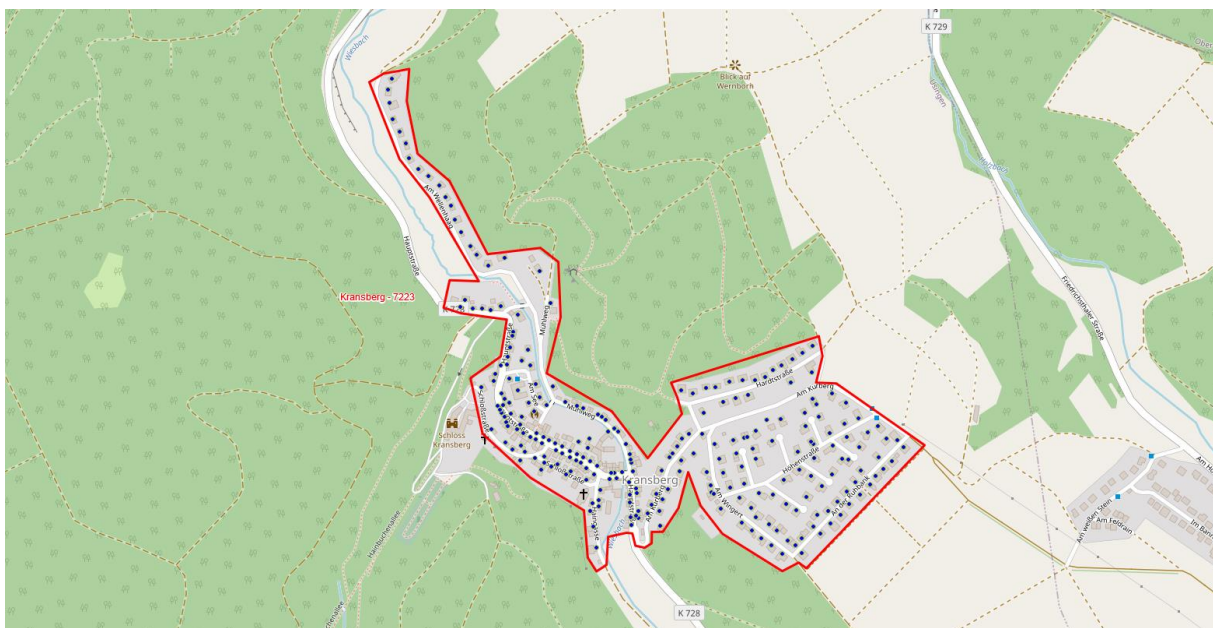

Stadt Usingen
Wilhelmstraße 1
61250 Usingen

Anlage 1: Ausbaugesbiet Polygon Eschbach

Polygon Kransberg

Polygon Michelbach (Usingen)

Polygon Wernborn

Polygon Usingen

Polygon GG Usingen

Phase 2 Polygon Wilhelmsdorf (Usingen)

Polygon Merzhausen (Usingen)

Ort, Datum

Für den Kooperationspartner

Bürgermeister Steffen Wernard

Erster Stadtrat Dieter Fritz

Borken, _____
Ort, Datum

Für Deutsche Glasfaser

Deutsche Glasfaser Wholesale GmbH