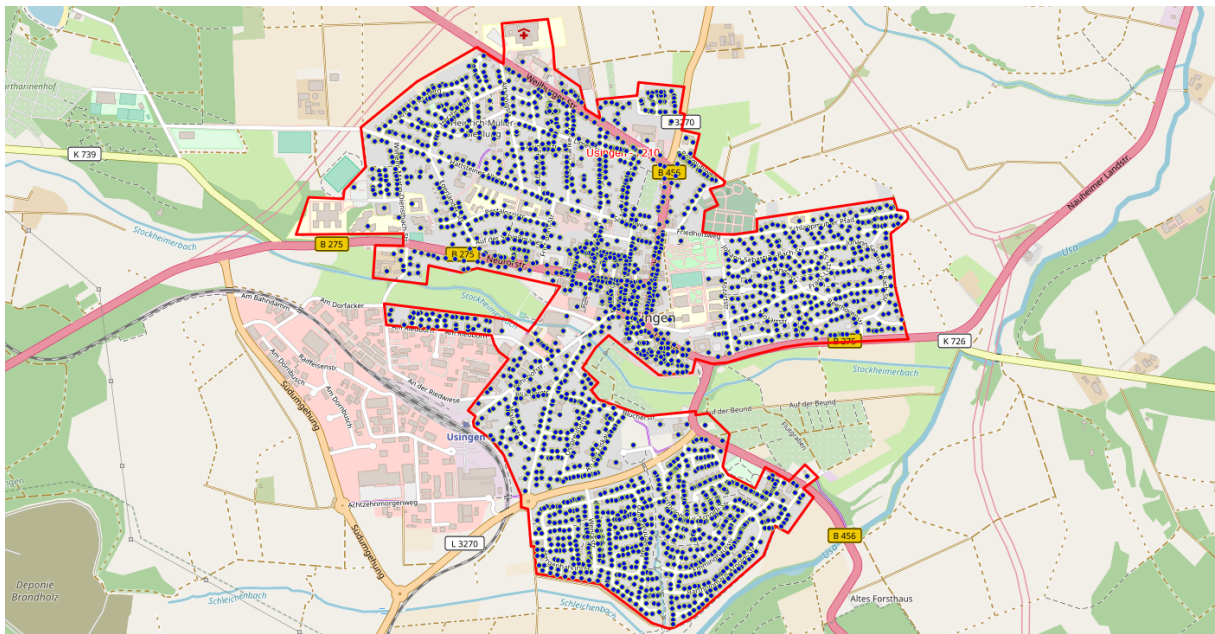

Stadt Usingen
Wilhelmstraße 1
61250 Usingen

Anlage 1: Ausbaugesbiet Polygon Eschbach

Polygon Kransberg

Polygon Michelbach (Usingen)

Polygon Wernborn

Polygon Usingen

Polygon GG Usingen

Phase 2 Polygon Wilhelmsdorf (Usingen)

Polygon Merzhausen (Usingen)

Ort, Datum

Für den Kooperationspartner

Bürgermeister Steffen Wernard

Erster Stadtrat Dieter Fritz

Borken, _____
Ort, Datum

Für Deutsche Glasfaser

Deutsche Glasfaser Wholesale GmbH