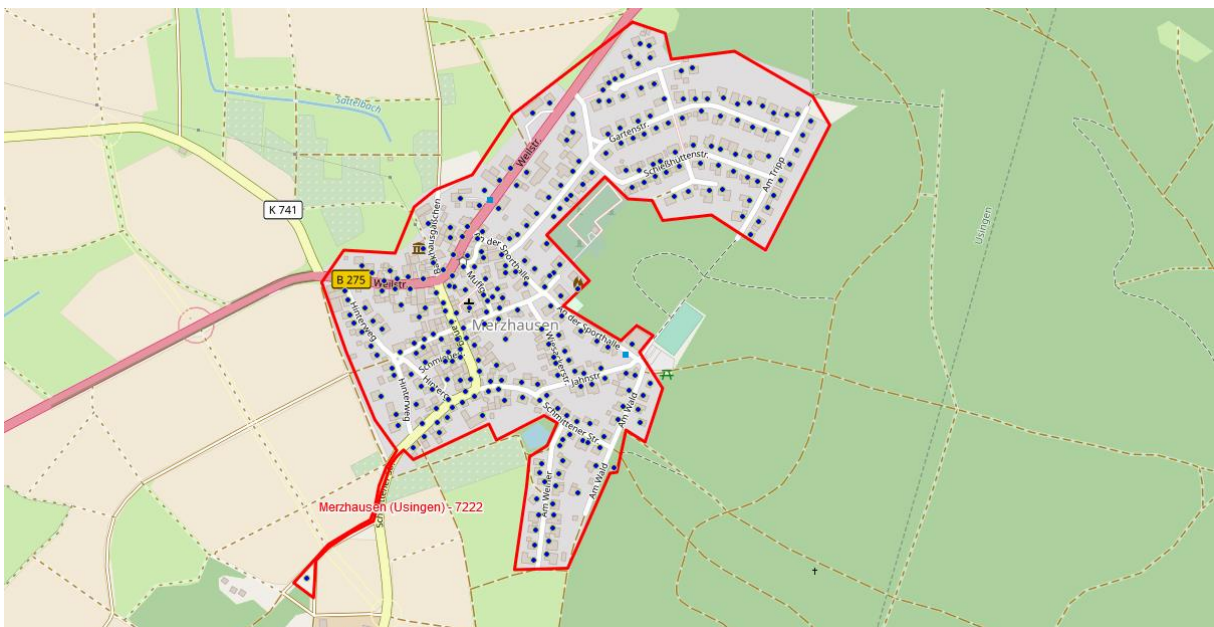

Stadt Usingen
Wilhelmstraße 1
61250 Usingen

Anlage 1: Ausbaugesbiet Polygon Eschbach

Polygon Kransberg

Polygon Michelbach (Usingen)

Polygon Wernborn

Polygon Usingen

Polygon GG Usingen

Phase 2 Polygon Wilhelmsdorf (Usingen)

Polygon Merzhausen (Usingen)

Ort, Datum

Für den Kooperationspartner

Bürgermeister Steffen Wernard

Erster Stadtrat Dieter Fritz

Borken, _____
Ort, Datum

Für Deutsche Glasfaser

Deutsche Glasfaser Wholesale GmbH