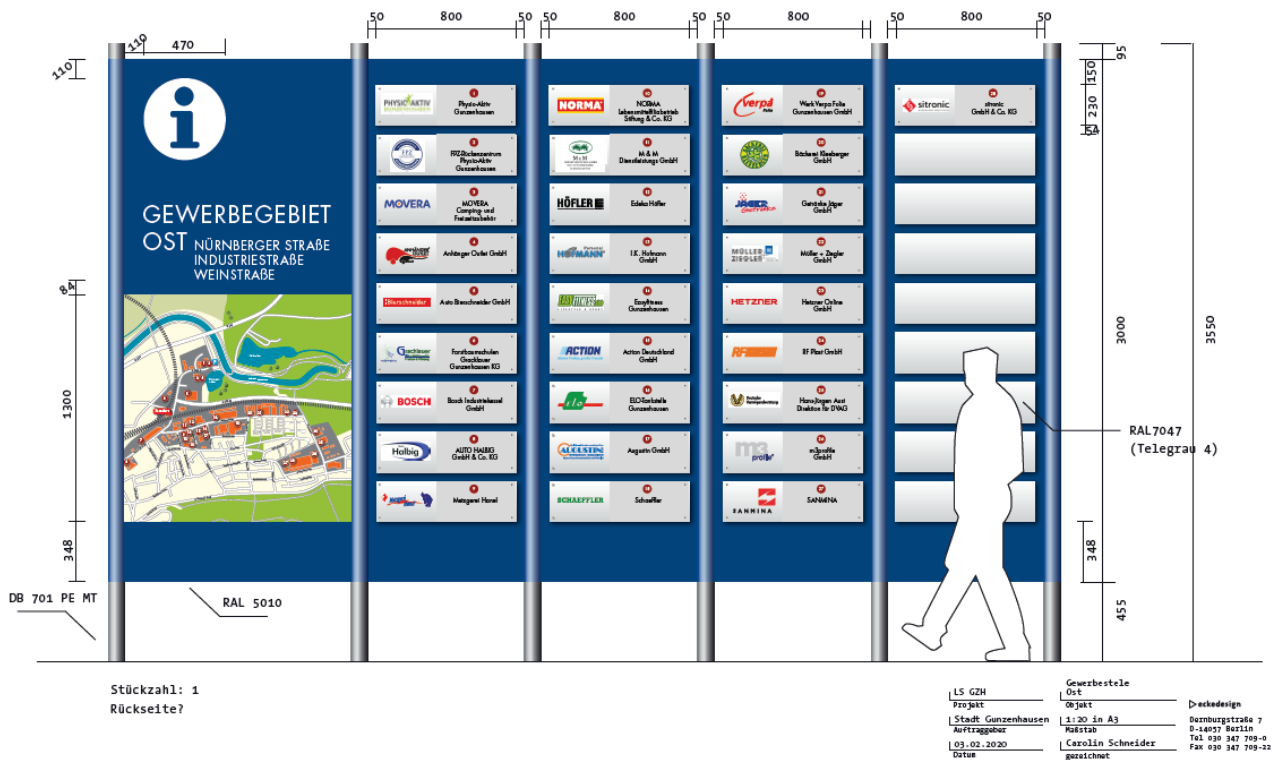

Anlage 4: BV Beschilderung, Beispiele Orientierungstafeln für Gewerbegebiete

Gewerbegebiet Marzahn – Orientierungs- und Leitsystem mit farbiger Markierung

Gewerbegebiet Gunzenhausen – Orientierungsplan mit Firmentafeln