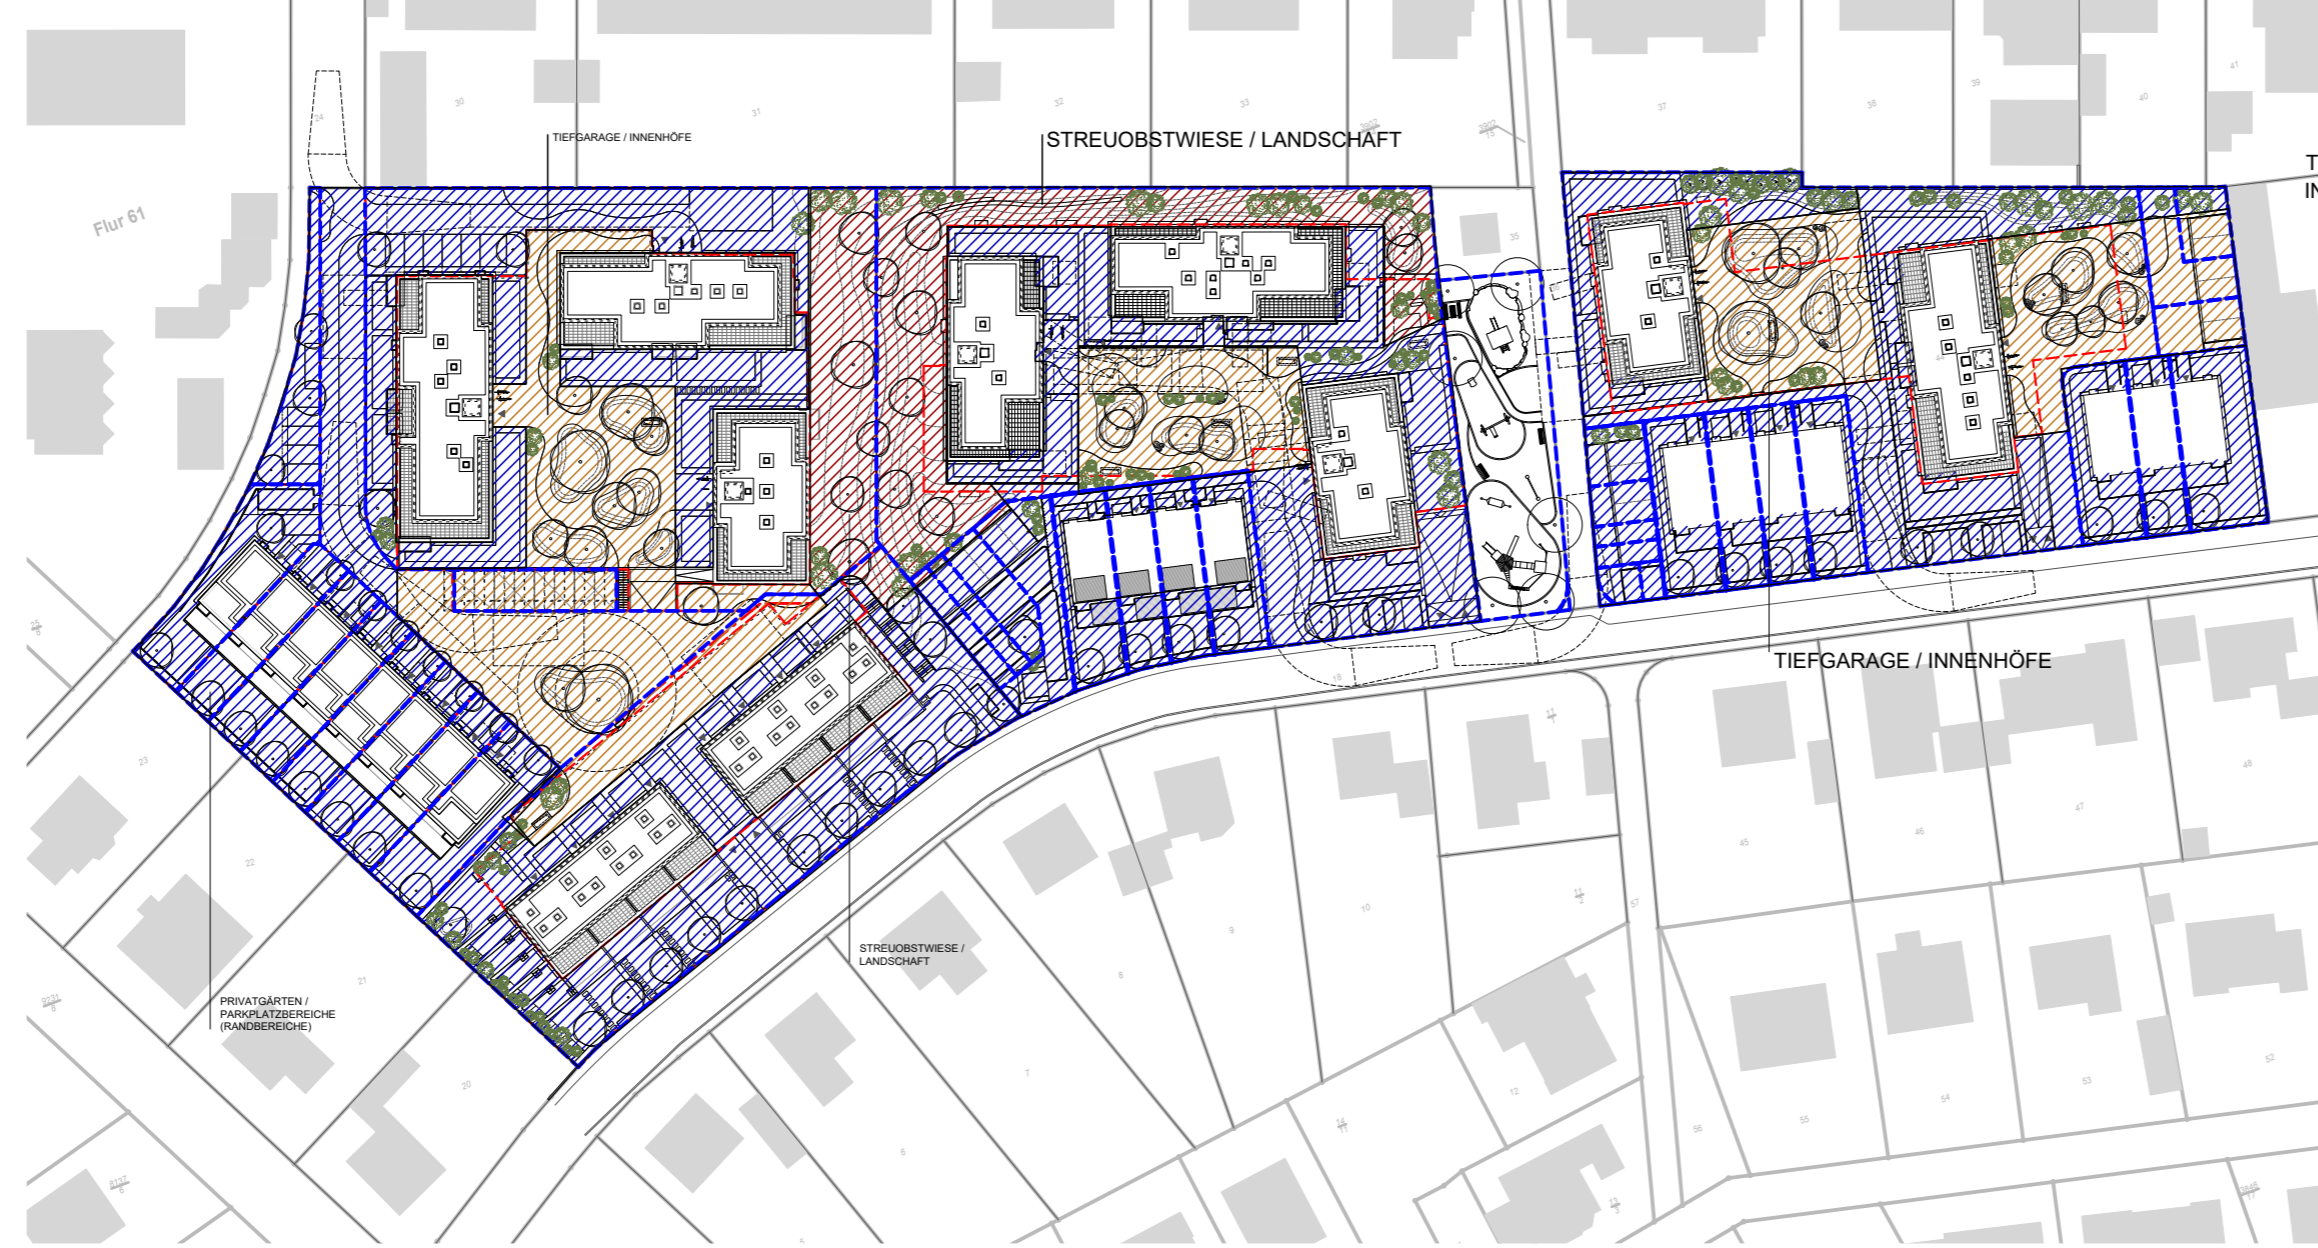

Privatgärten / Parkplatzbereiche

Acer campestre (Feld-Ahorn) Amelanchier lamarckii (Kupfer-Felsenbirne) Malus 'Evereste' (Apfelbaum) Prunus avium (Vogel-Kirsche)

PLANLEGENDE

- STREUOBSTWIESE / LANDSCHAFT
- TIEFGARAGE / INNENHÖFE
- PRIVATGÄRTEN / PARKPLATZBEREICHE (RANDBEREICHE)

PLANVERORTUNG DER PFLANZBEREICHE

Hochbauplanung nachrichtlich übernommen.
Alle Maße und Höhen sind ca.- Angaben.
Änderungen während der weiteren Planung und der Bauausführung bleiben vorbehalten.

Index	Datum	gezeichnet	
e			
d			
c			
b			
a	30.09.22	er	Ursprungsplan