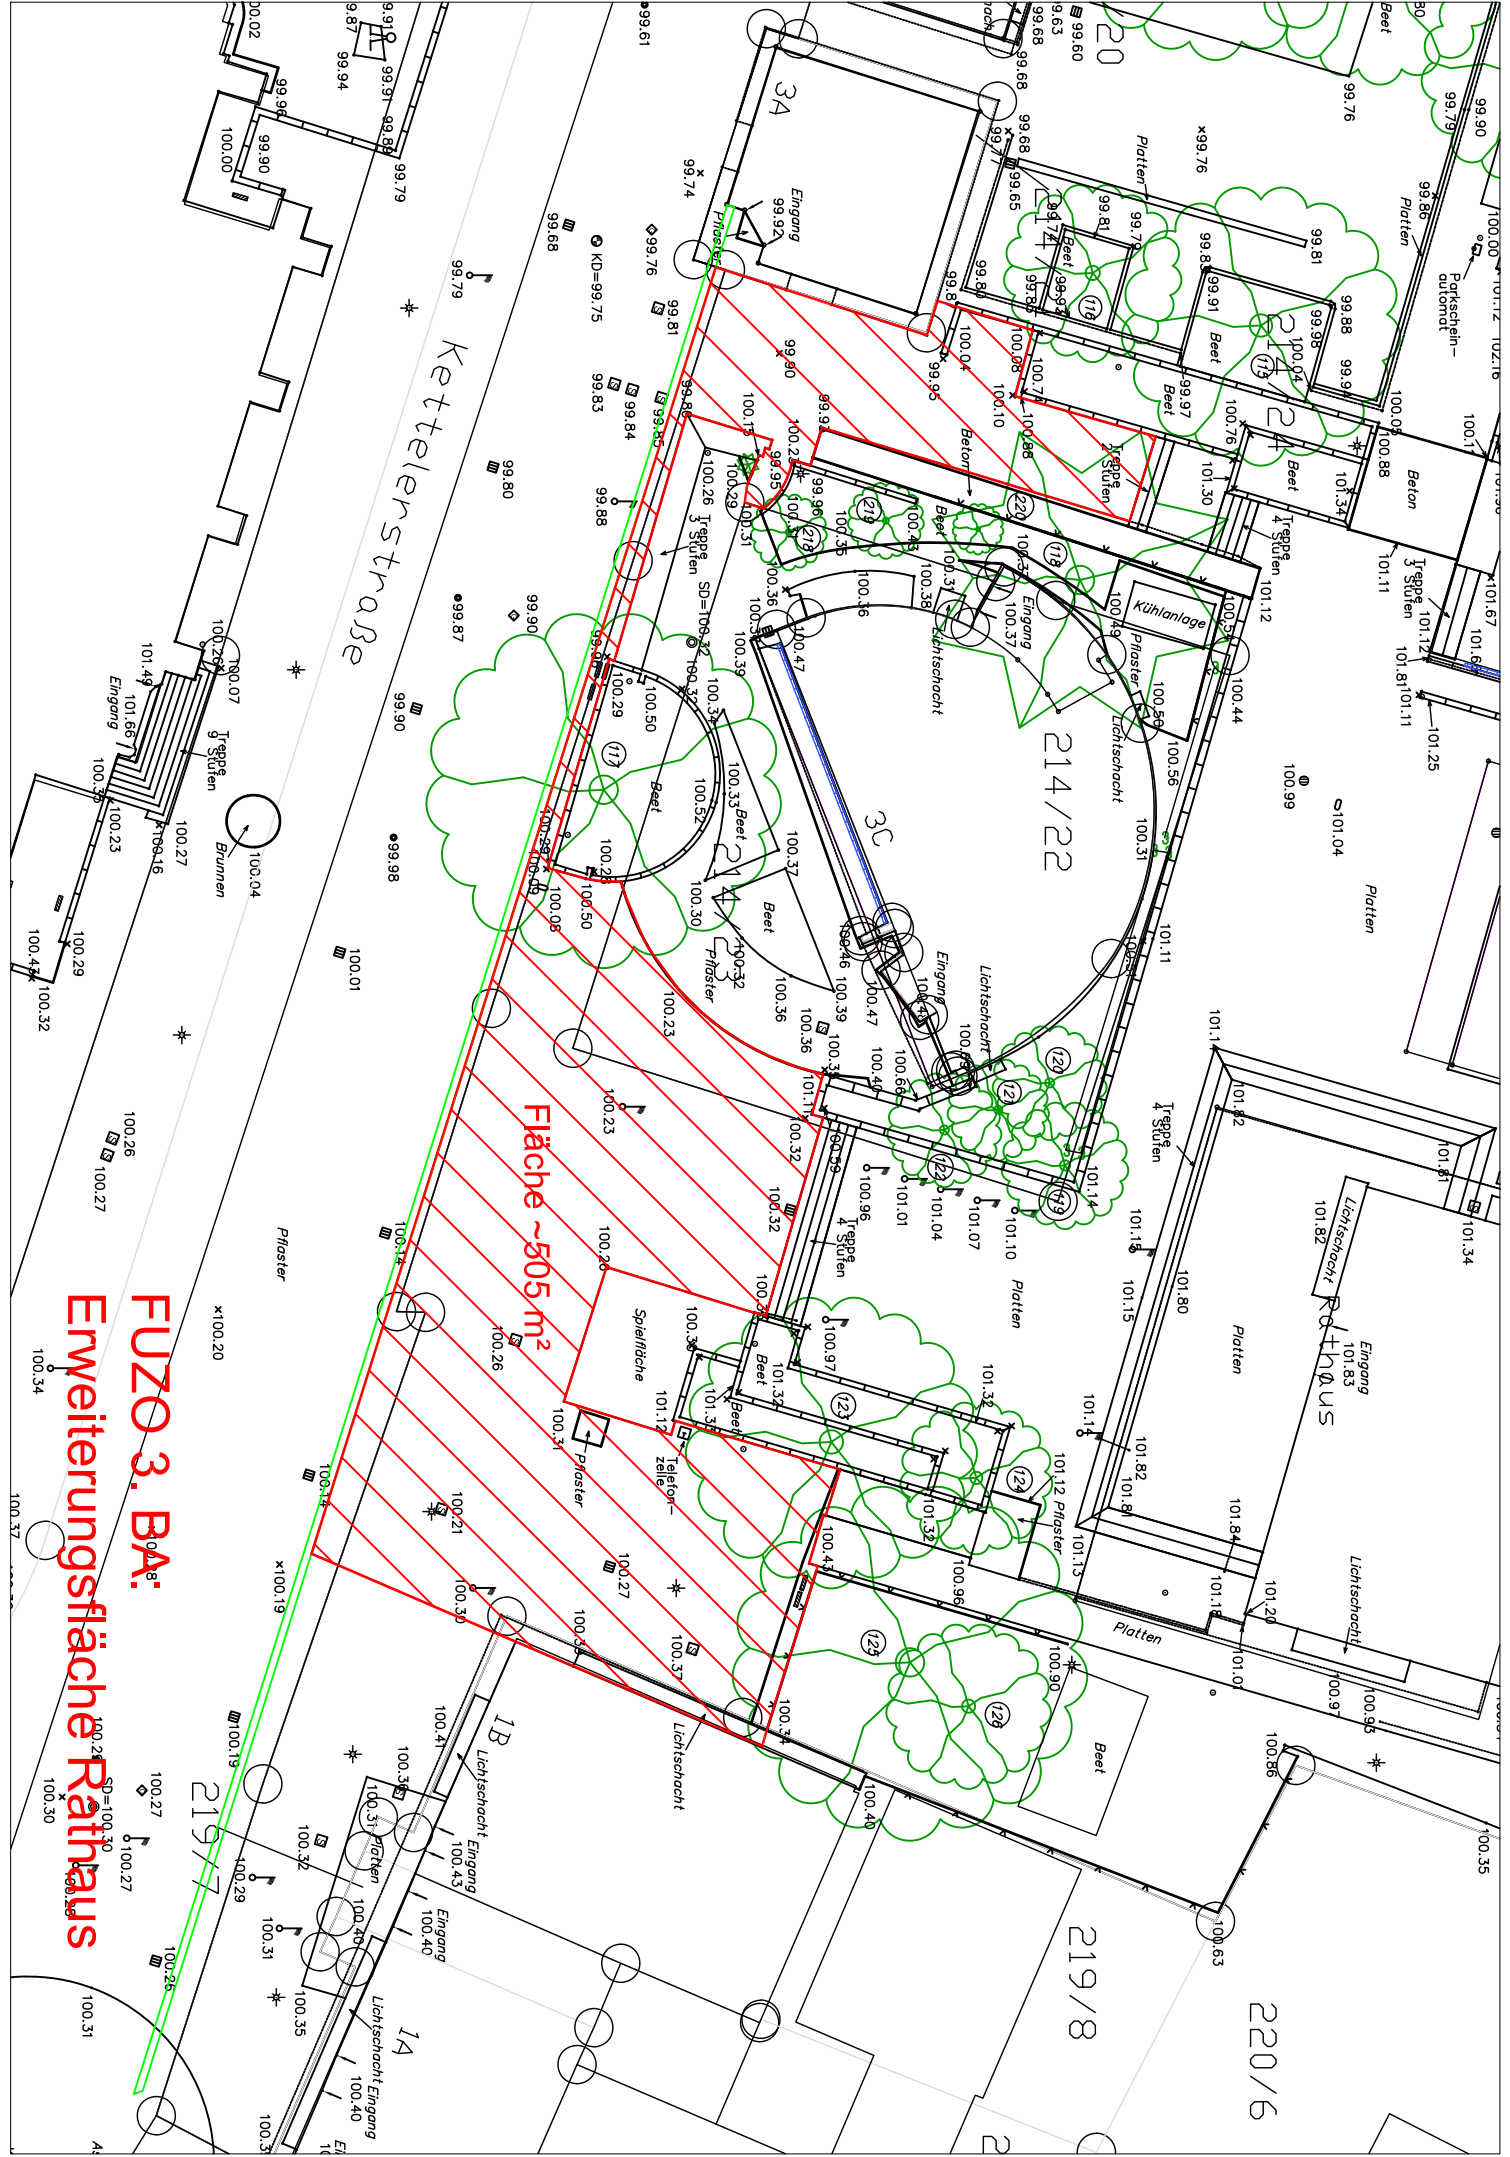

Kettelerstraße

Fläche ~505 m<sup>2</sup>

**FUZO 3. BA:**  
**Erweiterungsfläche Rathhaus**

214/22

219/8

220/6

219/7

34

20

1A

1B

Rathhaus

**FUZO 3. BA:**

**Erweiterungsfläche Rathhaus**