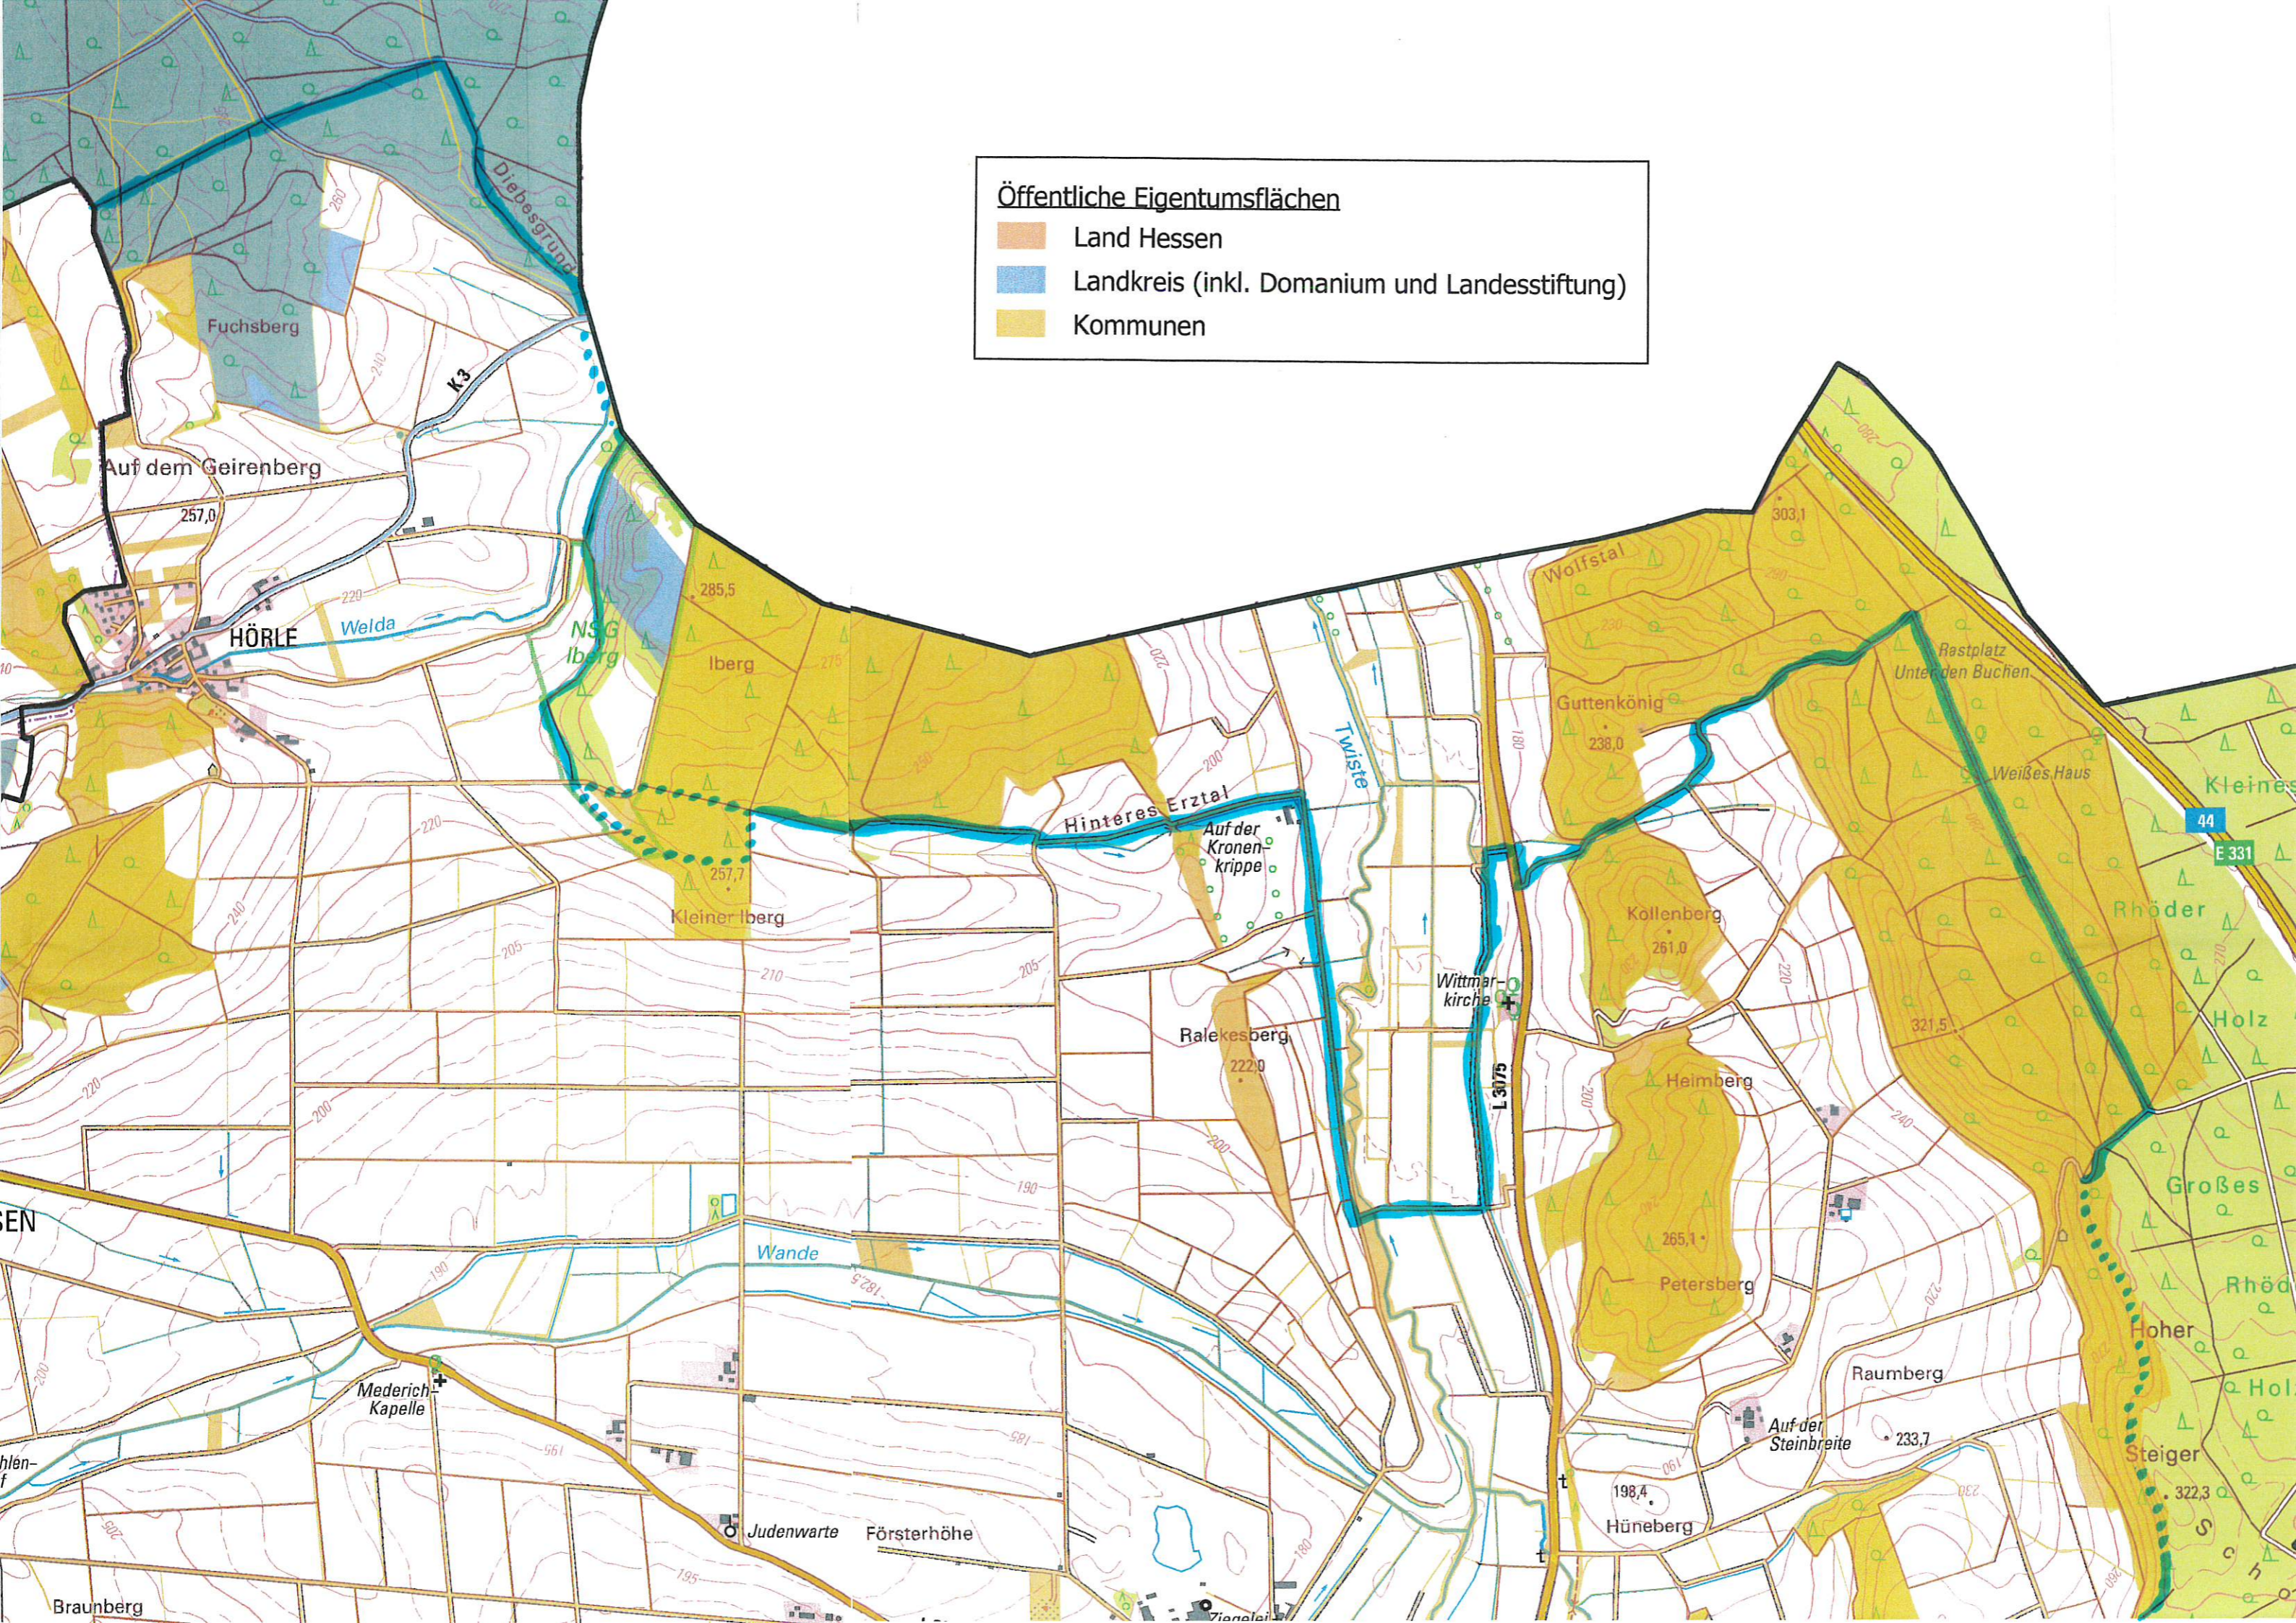

Öffentliche Eigentumsflächen

- Land Hessen
- Landkreis (inkl. Domanium und Landesstiftung)
- Kommunen

VOLKMARSEN

Großer
Stadtbruch
NSG
Stadtbruch

NSG
Scheid

Heidelbeerenberg

Watter

Watterkapelle

Grauer Berg

Scheidwarte

NSG Scheid

Scheid

Erpe

L 3075

Heidelbeerenberg

398,0

Dusternberg

Huckershöhe

Katte-Kurts-Klippen

Tentenberg
• 271,4

Hollenkammer

Kammer

K 6

NSG

Großer Rönnerberg

Wiesenberg

Lindenberg

EHRINGEN

K 6

Freistuhl

Hackenberg

Heuborngrund