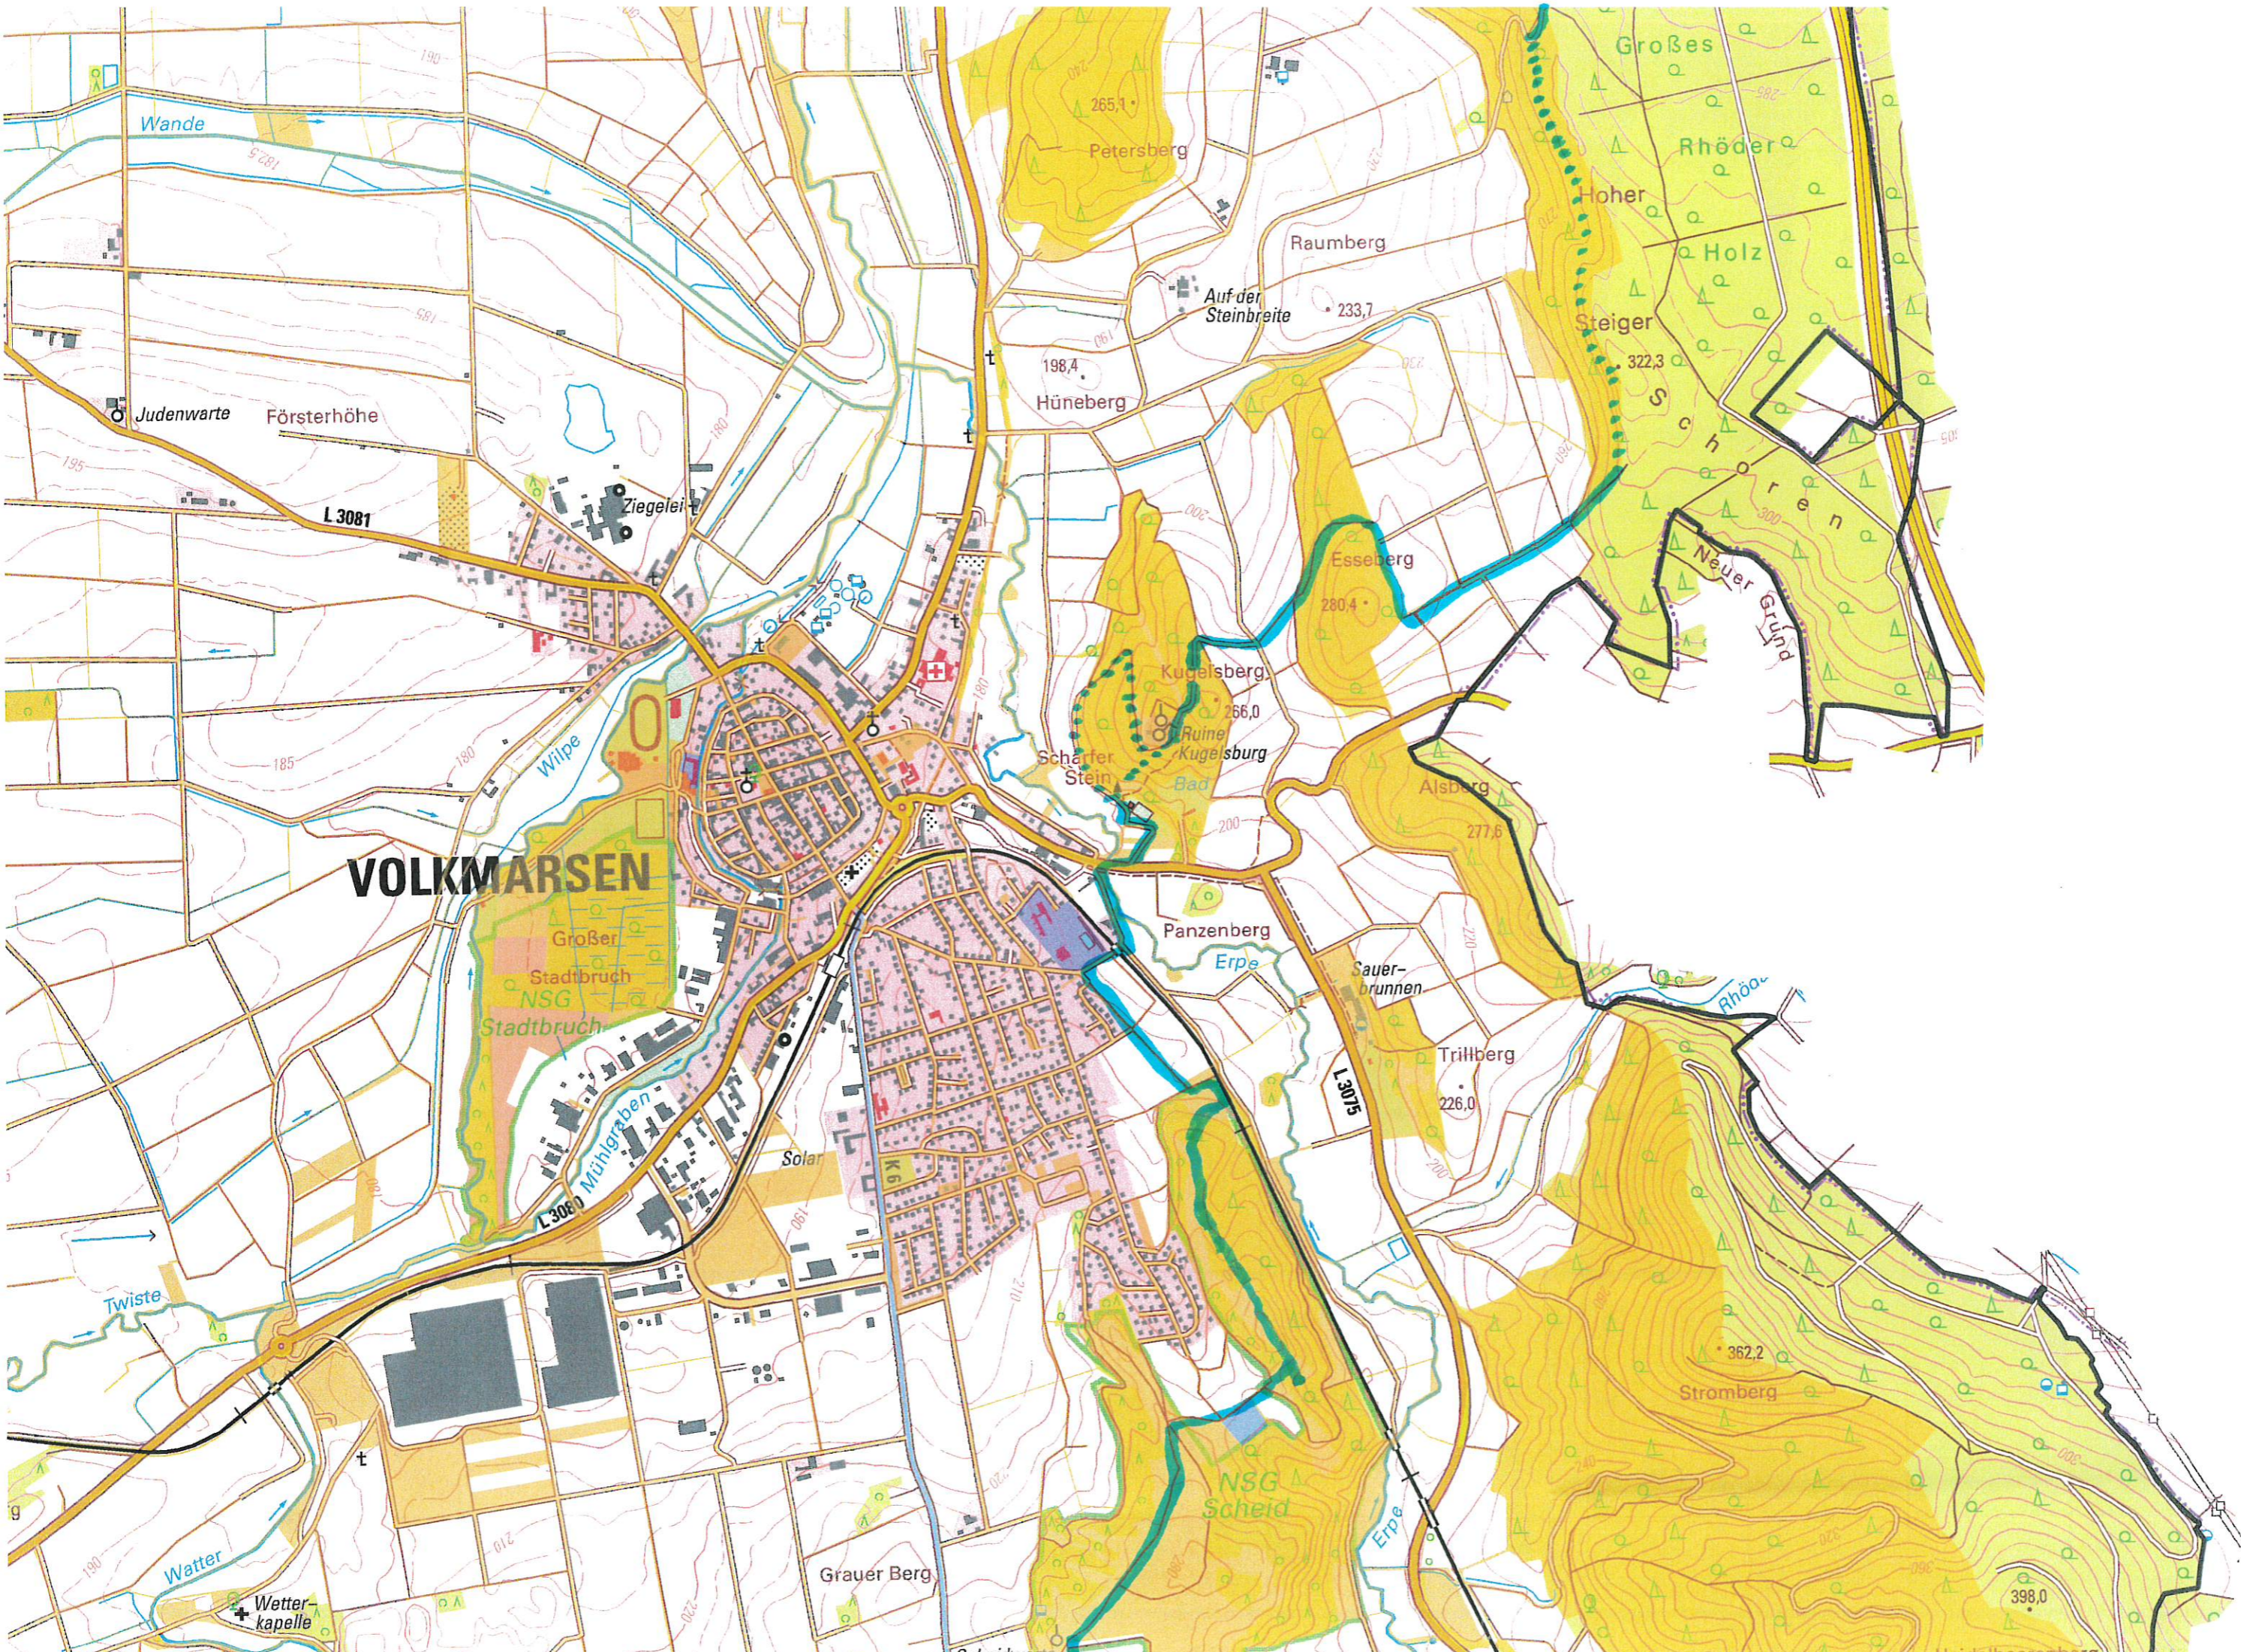

Öffentliche Eigentumsflächen

- Land Hessen
- Landkreis (inkl. Domanium und Landesstiftung)
- Kommunen

VOLKMARSEN

Großer
Stadtbruch
NSG
Stadtbruch

NSG
Scheid

Heidelbeerenberg

Watter

Watterkapelle

Grauer Berg

Scheidwarte

NSG Scheid

Scheid

Erpe

L 3075

Heidelbeerenberg

398,0

Großer Rönnerberg

Wiesenberg

Lindenberg

EHRINGEN

K 6

Freistuhl

Hackenberg

Heuborngrund

Obermühle

K 11

Vahlhausen

LÜTERSHEIM

Raboldsen

Viesebeckerbach

K 24

Schwarzenberg