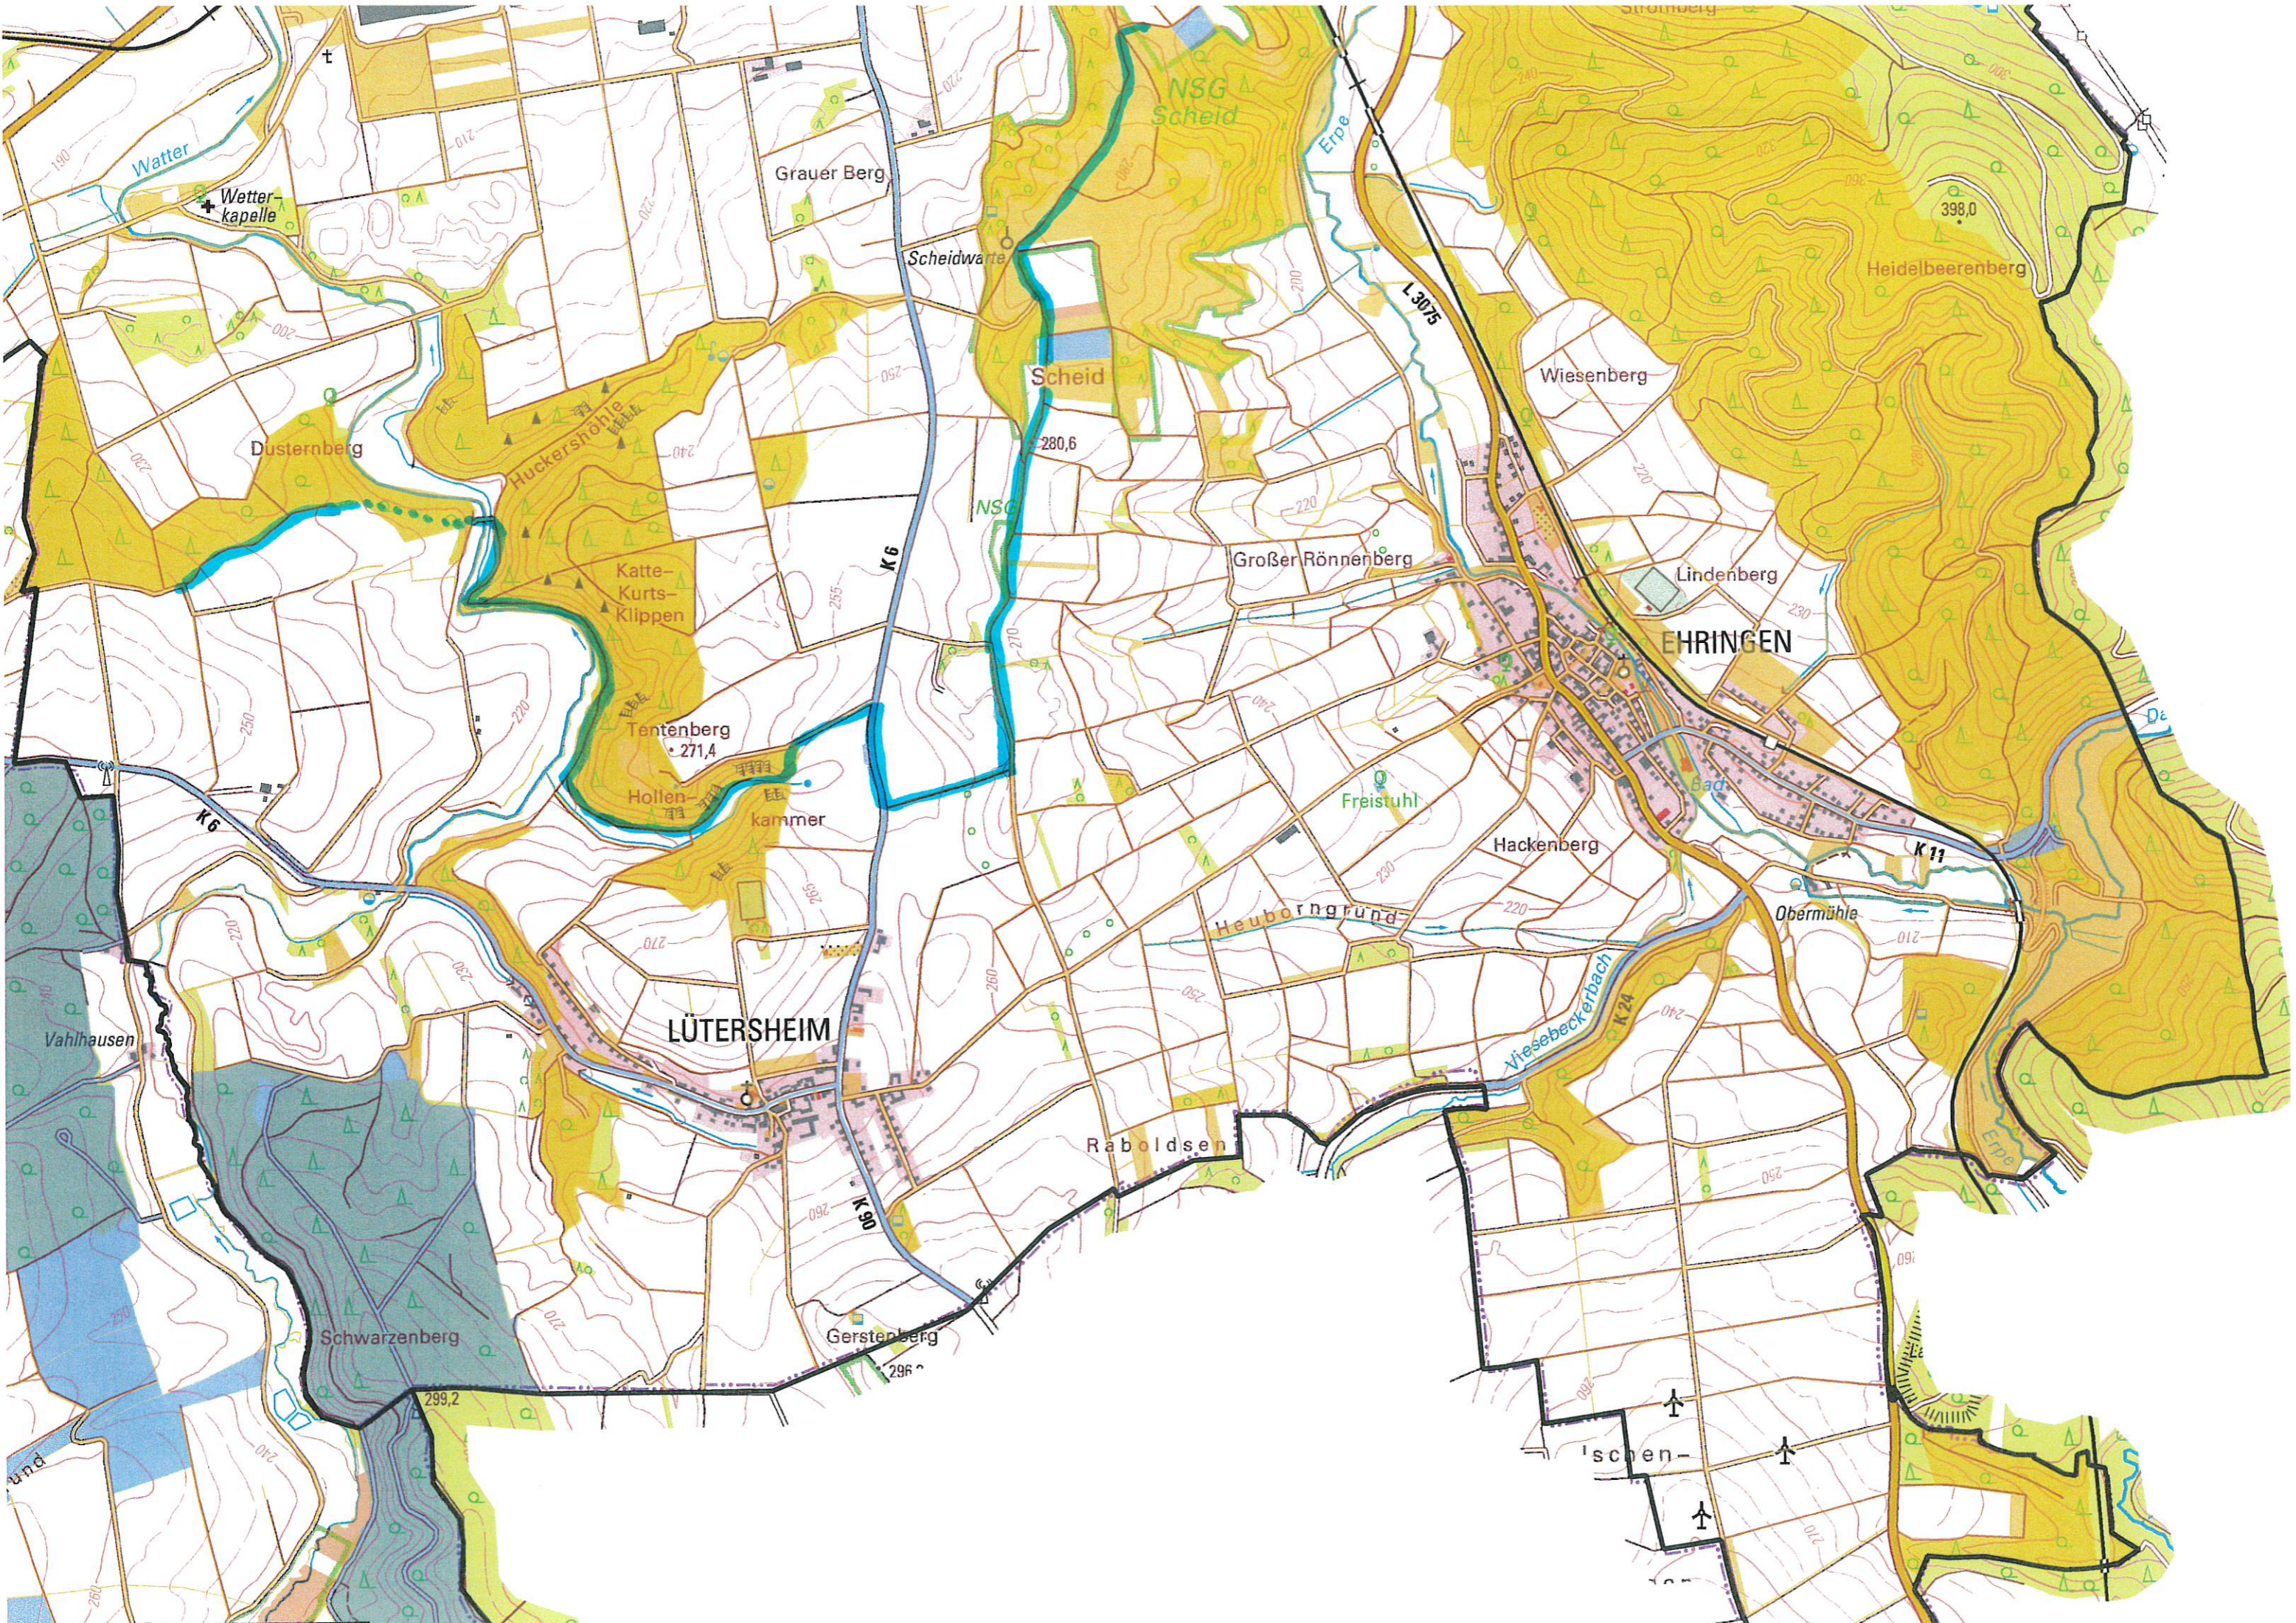

Öffentliche Eigentumsflächen

- Land Hessen
- Landkreis (inkl. Domanium und Landesstiftung)
- Kommunen

VOLKMARSEN

Großer
Stadtbruch
NSG
Stadtbruch

NSG
Scheid

Heidelbeerenberg

Watter

Watterkapelle

Grauer Berg

Scheidwarte

NSG Scheid

Scheid

Erpe

L 3075

Heidelbeerenberg

398,0

Dusternberg

Huckershöhe

Katte-Kurts-Klippen

Tentenberg
• 271,4

Hollenkammer

Kammer

K 6

NSG

Großer Rönnerberg

Wiesenberg

Lindenberg

EHRINGEN

K 6

Freistuhl

Hackenberg

Heuborngrund