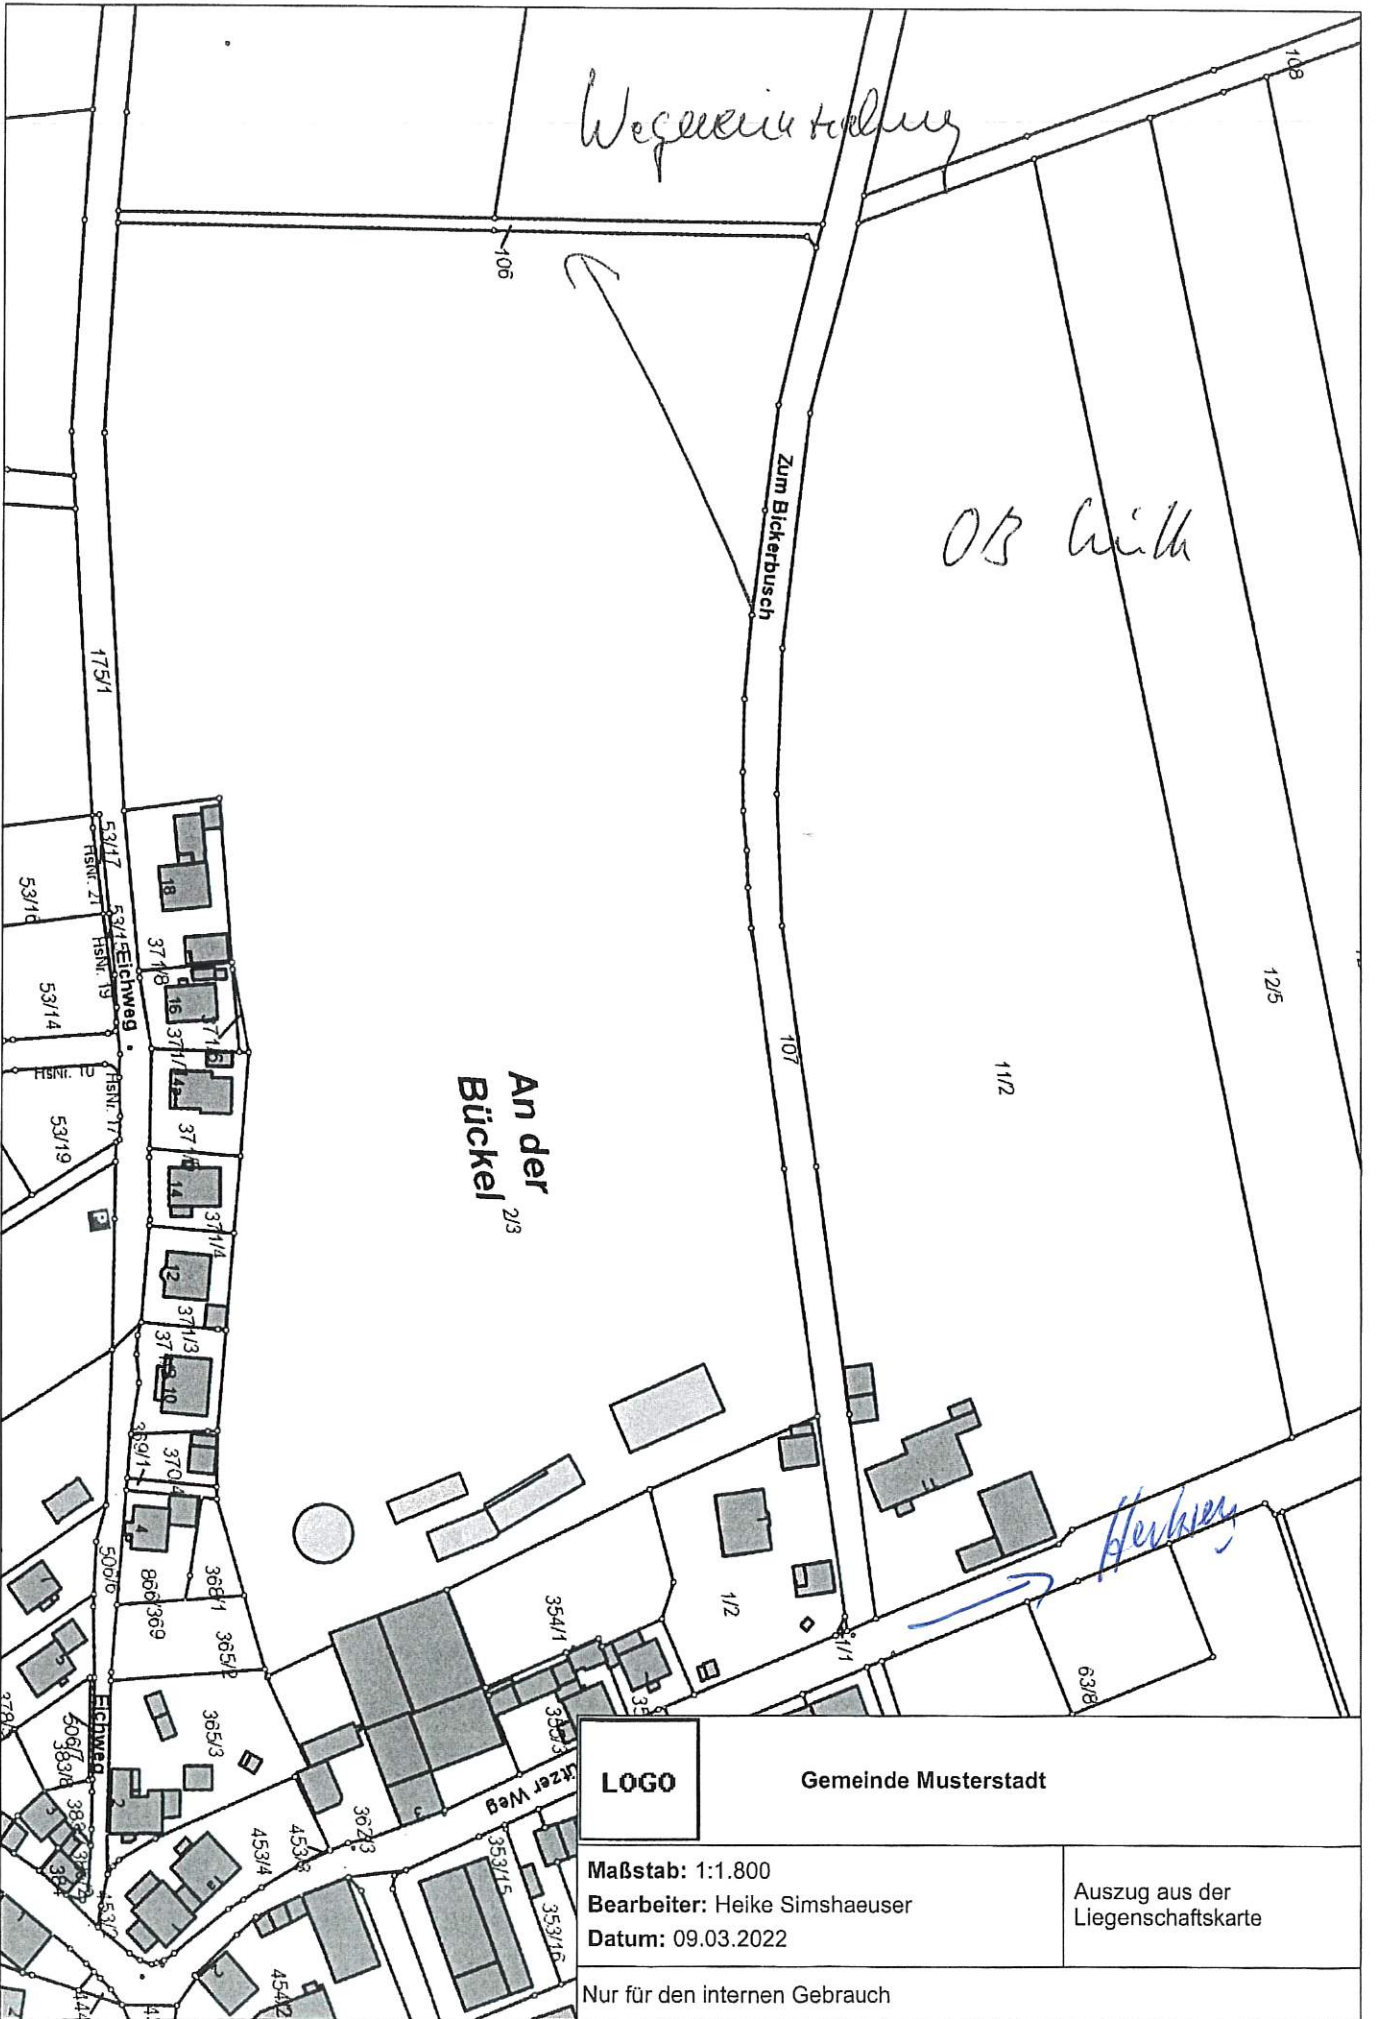

Zum Bickerbusch

Eichweg

Stadt Volkmarsen

Maßstab: 1:1.420
Bearbeiter: Werner Schuemmeffeder
Datum: 10.03.2022

Auszug aus der
Liegenschaftskarte

75 m

Gemeinde Musterstadt

Maßstab: 1:1.800
 Bearbeiter: Heike Simshaeuser
 Datum: 09.03.2022

Auszug aus der
 Liegenschaftskarte

Nur für den internen Gebrauch