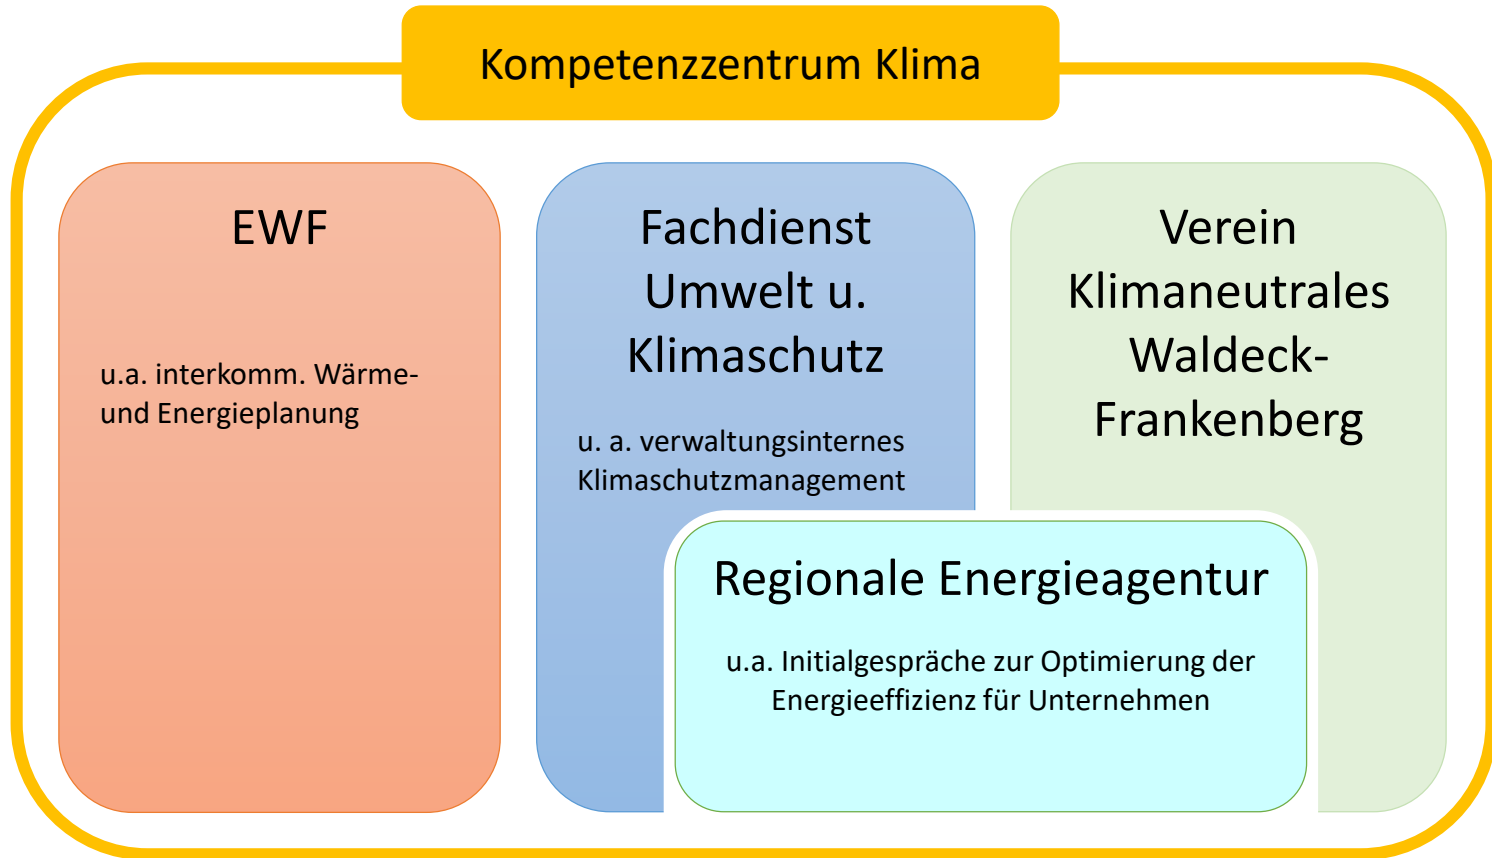

# Klimaschutz- und -anpassungsstrategie des Landkreises Waldeck-Frankenberg

**Kompetenzzentrum Klima**

# Aktuelle Herausforderungen

- Koordination
  - Ganzheitliche Planung
  - Steuerungsbedarf
- Kommunikation
  - Intern: Zwischen einzelnen Akteuren
  - Extern: Gegenüber der Öffentlichkeit
- Ambitionierte Zielvorgabe
- Manpower und gebündelte Kompetenzen
- Parallelstrukturen im Kreis

## Kompetenzzentrum Klima

- Bündelung von Ressourcen
- Abgestimmte Aktivitäten
- Beschleunigte Handlungsfähigkeit
- Klare Ansprechpartner (Intern/Extern)
- Maßnahmenumsetzung

## Prozessebenen und Akteure

Akteure Steuerung