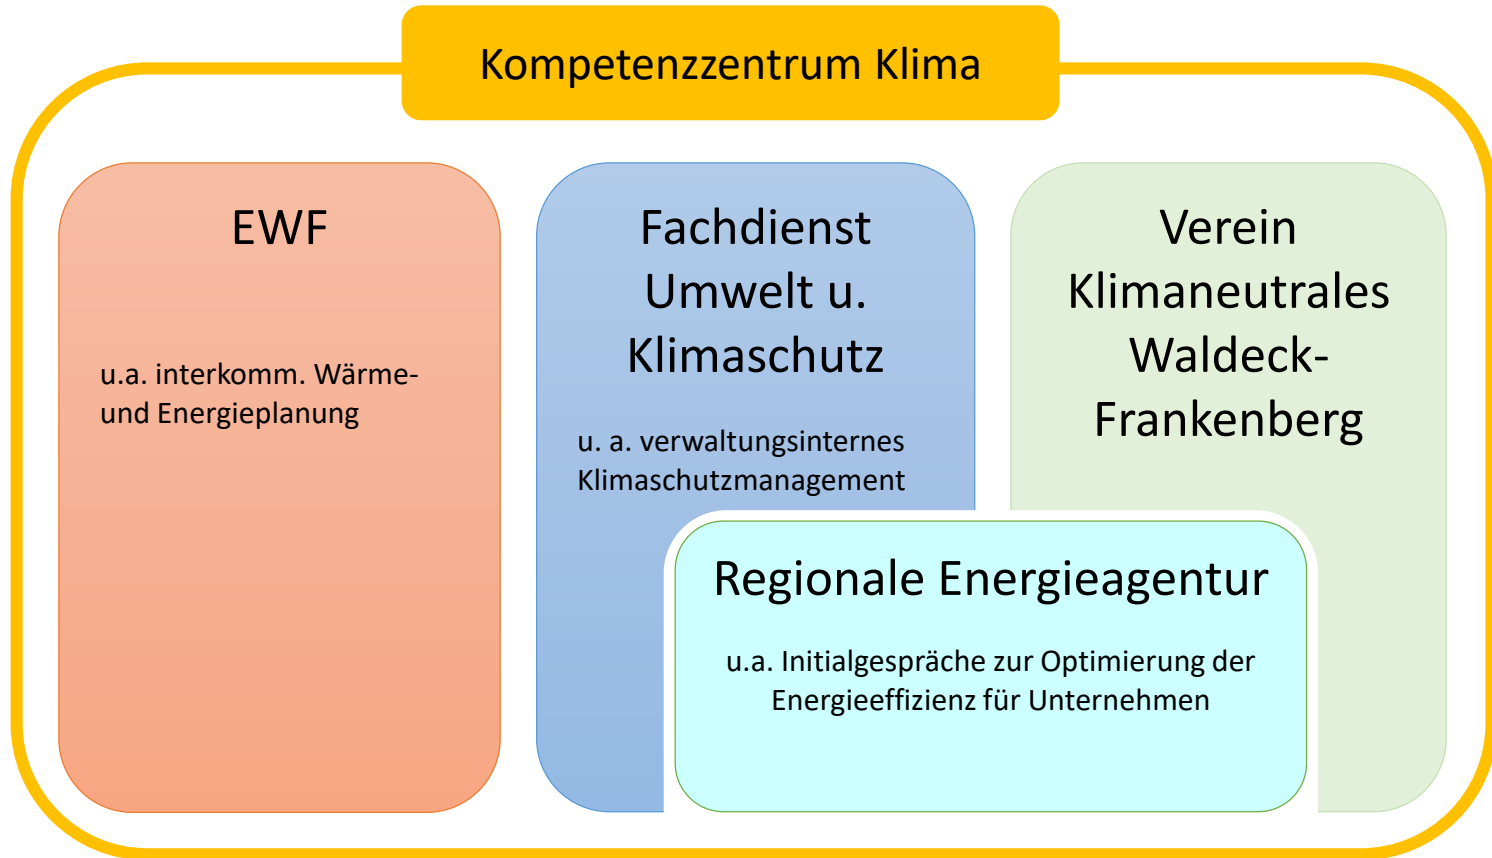

# Klimaschutz- und -anpassungsstrategie des Landkreises Waldeck-Frankenberg

Kompetenzzentrum Klima

# Aktuelle Herausforderungen

- Koordination
  - Ganzheitliche Planung
  - Steuerungsbedarf
- Kommunikation
  - Intern: Zwischen einzelnen Akteuren
  - Extern: Gegenüber der Öffentlichkeit
- Ambitionierte Zielvorgabe
- Manpower und gebündelte Kompetenzen
- Parallelstrukturen im Kreis

## Kompetenzzentrum Klima

- Bündelung von Ressourcen
- Abgestimmte Aktivitäten
- Beschleunigte Handlungsfähigkeit
- Klare Ansprechpartner (Intern/Extern)
- Maßnahmenumsetzung

## Prozessebenen und Akteure

Akteure Steuerung