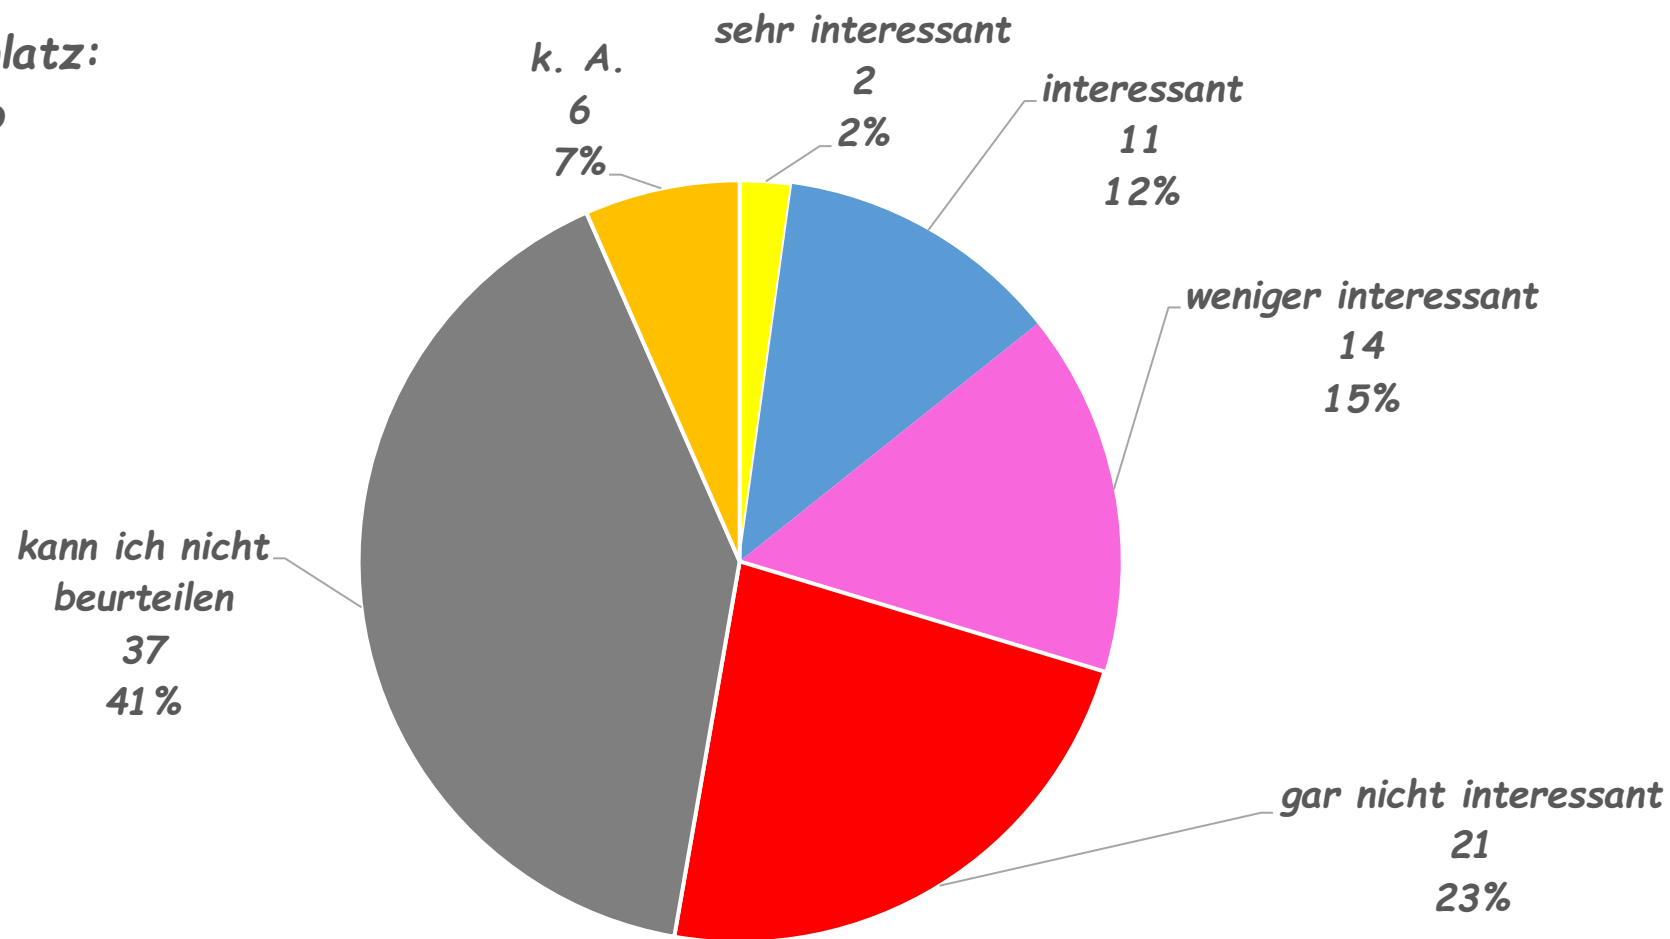

Größtenteils
teilgenommen

Nutzung und
Attraktivität:
Oberwalluf

***Oberwalluf
Bolzplatz Auf der Hub***

Alter	taglich	mehrmals pro Woche	einmal pro Woche	mehrmals pro Monat	einmal pro Monat	mind. einmal genutzt /seltener	noch nie genutzt	k. A.
3						1	10	8
4				1	1	1	7	1
5				1		5	8	
6					2	2	4	
7					1	1	6	1
8				1	1	3	1	
9						4	1	
10						1	1	
11			1			3	3	
12				1		2	1	
13						3		1
14							2	
	taglich	mehrmals pro Woche	einmal pro Woche	mehrmals pro Monat	einmal pro Monat	mind. einmal genutzt /seltener	noch nie genutzt	k. A.
Gesamt	0	0	1	4	5	26	44	11

Attraktivität Oberwalluf Bolzplatz : Auf der Hub

Oberwalluf Bolzplatz: Auf der Hub

<i>Alter</i>	<i>sehr interessant</i>	<i>interessant</i>	<i>weniger interessant</i>	<i>gar nicht interessant</i>	<i>kann ich nicht beurteilen</i>	<i>k. A.</i>
3		1	1	2	13	2
4	1	2		1	6	1
5		2	2	5	4	1
6		2	1	3	2	
7			3		5	1
8		1	3	1	1	
9		1		3	1	
10		1		1		
11			2	2	2	1
12			2	1	1	
13	1	1		2		
14					2	
	<i>sehr interessant</i>	<i>interessant</i>	<i>weniger interessant</i>	<i>gar nicht interessant</i>	<i>kann ich nicht beurteilen</i>	<i>k. A.</i>
Gesamt	2	11	14	21	37	6

Oberwalluf Bolzplatz: Auf der Hub

**Oberwalluf Bolzplatz:
Auf der Hub**

■ sehr interessant ■ interessant ■ weniger interessant ■ gar nicht interessant ■ kann ich nicht beurteilen ■ k. A.

Nutzung: Oberwalluf Spielplatz Eilweg

Oberwalluf Spielplatz Eilweg

Alter	taglich	mehrmals pro Woche	einmal pro Woche	mehrmals pro Monat	einmal pro Monat	mind. einmal genutzt /seltener	noch nie genutzt	k. A.
3		1		4	3	4	7	
4				2	1	4	3	1
5		3		3	4	2	2	
6			1	2	2	2	1	
7		1		2	1	3	1	1
8		1		3			2	
9					1	2	2	
10					1	1		
11			1	1	1	2	2	
12					1	1	2	
13					2	1		1
14							2	
	taglich	mehrmals pro Woche	einmal pro Woche	mehrmals pro Monat	einmal pro Monat	mind. einmal genutzt /seltener	noch nie genutzt	k. A.
Gesamt	0	6	2	17	17	22	24	3