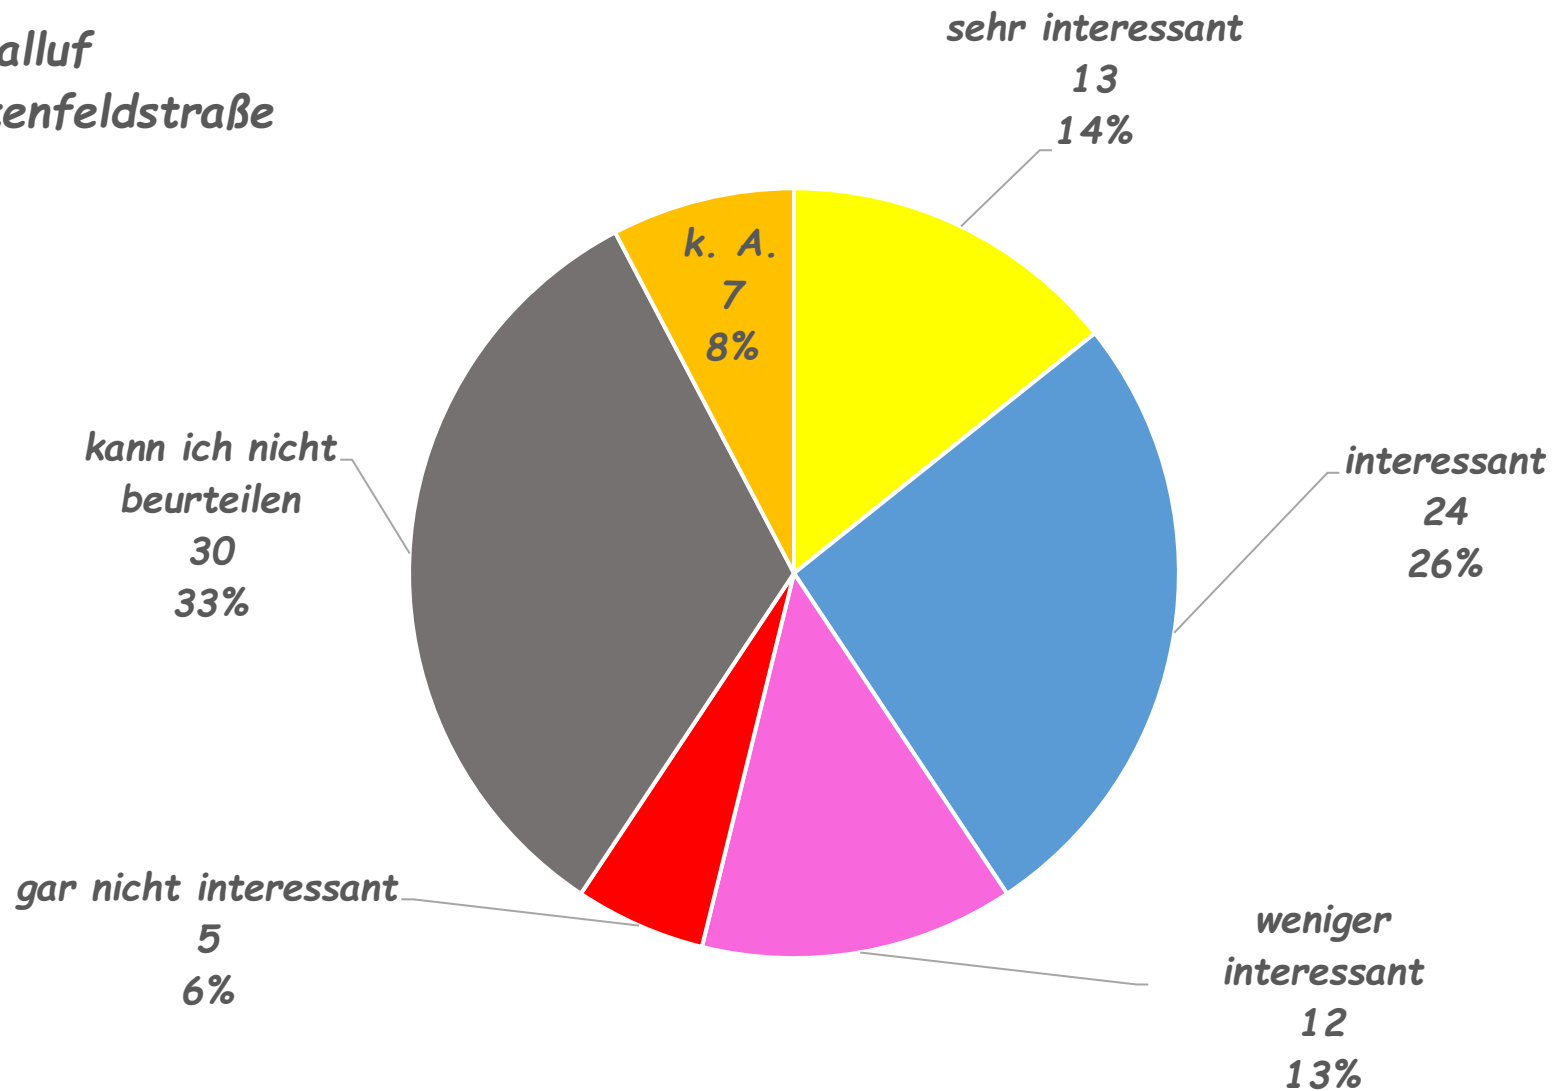

**Oberwalluf
Spielplatz Gartenfeldstraße**

■ sehr interessant ■ interessant ■ weniger interessant ■ gar nicht interessant ■ kann ich nicht beurteilen ■ k. A.