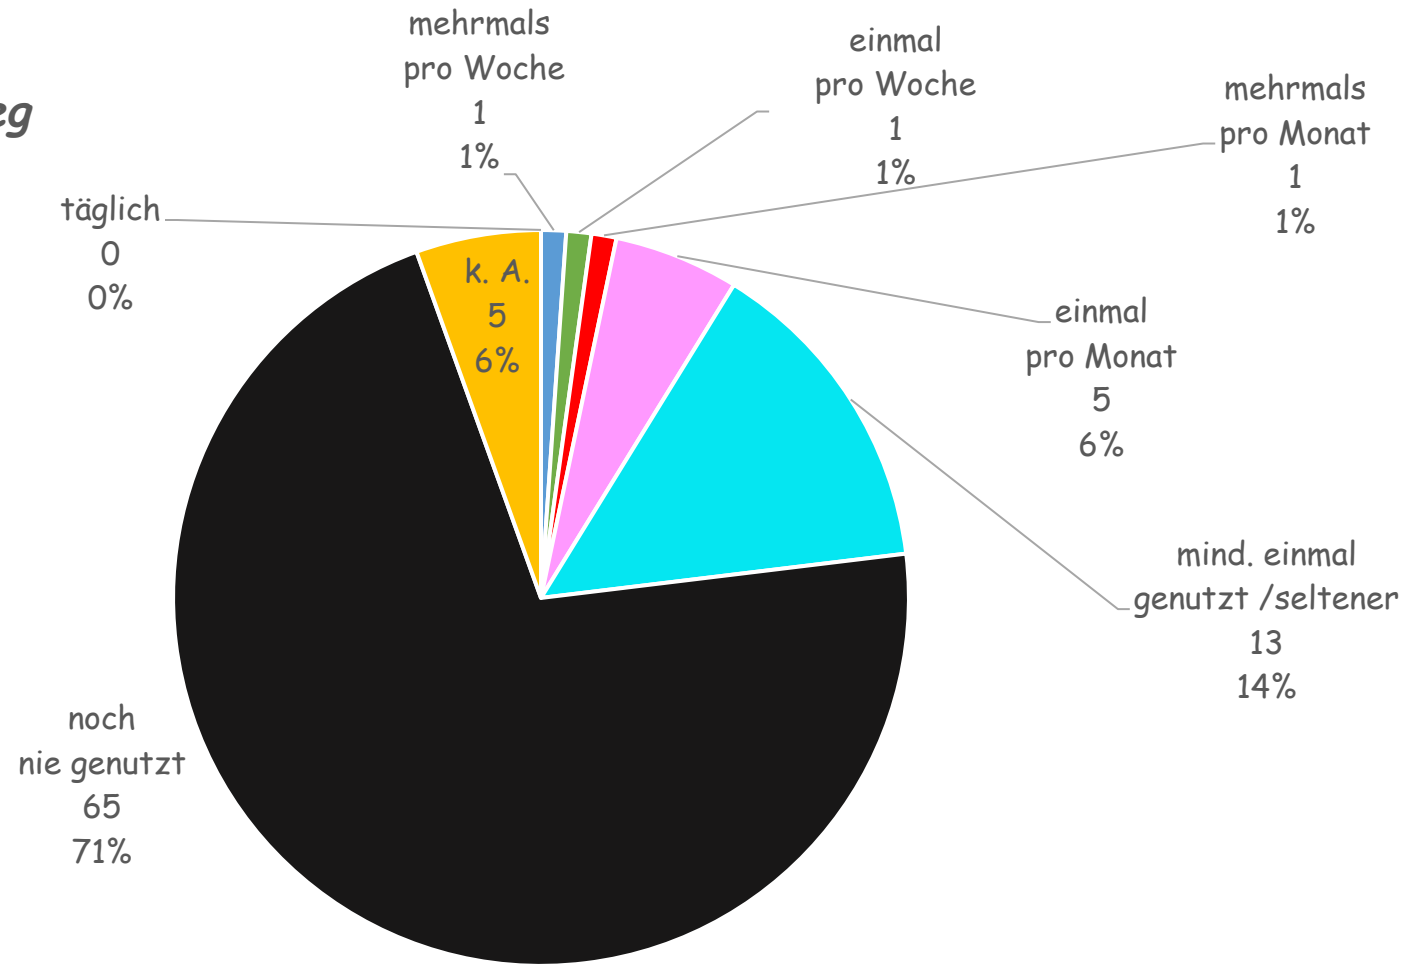

Niederwalluf Spielplatz Rheinufer (Kran)

Niederwalluf Spielplatz Rheinufer (Kran)

<i>Alter</i>	<i>sehr interessant</i>	<i>interessant</i>	<i>weniger interessant</i>	<i>gar nicht interessant</i>	<i>kann ich nicht beurteilen</i>	<i>k. A.</i>
3	4	3	9	2	1	
4	2	5	3	1		
5	2	4	3	4	1	
6	2	2	2	1		1
7	1	1	5	2		
8		2	2	1	1	
9	1	1	3			
10			1	1		
11		1	1	3		2
12			3	1		
13			1	1	2	
14	1		1			
	<i>sehr interessant</i>	<i>interessant</i>	<i>weniger interessant</i>	<i>gar nicht interessant</i>	<i>kann ich nicht beurteilen</i>	<i>k. A.</i>
Gesamt	13	19	34	17	5	3

Niederwalluf Spielplatz Rheinufer (Kran)

**Niederwalluf
Spielplatz Rheinufer (Kran)**

■ sehr interessant ■ interessant ■ weniger interessant ■ gar nicht interessant ■ kann ich nicht beurteilen ■ k. A.

Niederwalluf Spielplatz Sonnenblumenweg

Niederwalluf Spielplatz Sonnenblumenweg

**Niederwalluf
Spielplatz Sonnenblumenweg**

■ täglich ■ mehrmals pro Woche ■ einmal pro Woche ■ mehrmals pro Monat ■ einmal pro Monat ■ mind. einmal genutzt /seltener ■ noch nie genutzt ■ k. A.