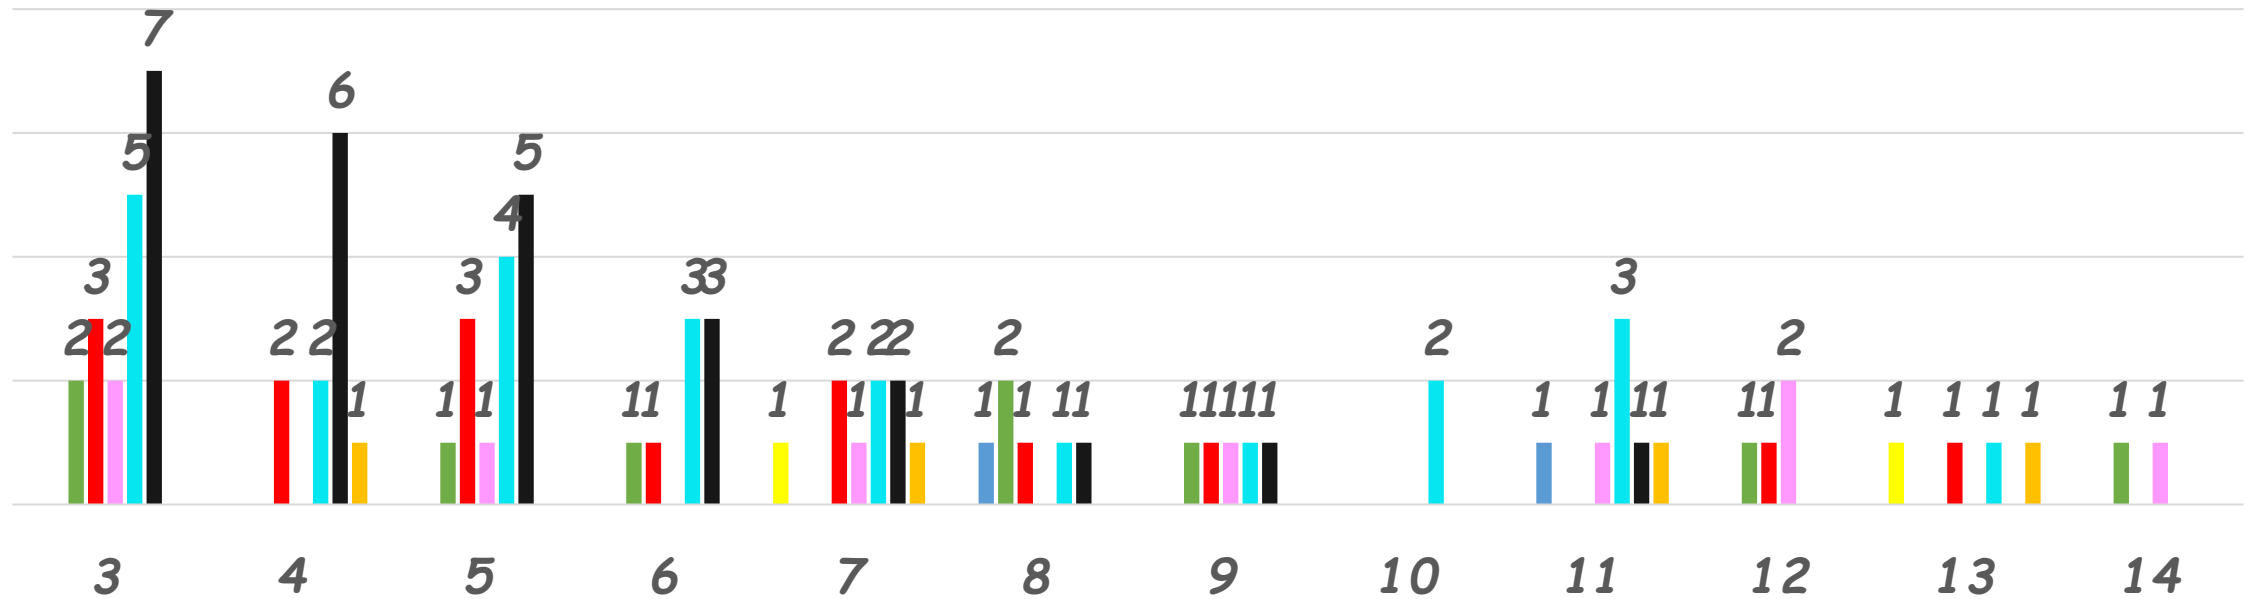

Niederwalluf Bolzplatz Hohlweg

Alter	taglich	mehrmals pro Woche	einmal pro Woche	mehrmals pro Monat	einmal pro Monat	mind. einmal genutzt /seltener	noch nie genutzt	k. A.
3			2	3	2	5	7	
4				2		2	6	1
5			1	3	1	4	5	
6			1	1		3	3	
7	1			2	1	2	2	1
8		1	2	1		1	1	
9			1	1	1	1	1	
10						2		
11		1			1	3	1	1
12			1	1	2			
13	1			1		1		1
14			1		1			
	taglich	mehrmals pro Woche	einmal pro Woche	mehrmals pro Monat	einmal pro Monat	mind. einmal genutzt /seltener	noch nie genutzt	k. A.
Gesamt	2	2	9	15	9	24	26	4

Niederwalluf Bolzplatz Hohlweg

■ täglich
■ einmal pro Woche
■ einmal pro Monat
■ noch nie genutzt

■ mehrmals pro Woche
■ mehrmals pro Monat
■ mind. einmal genutzt /seltener
■ k. A.