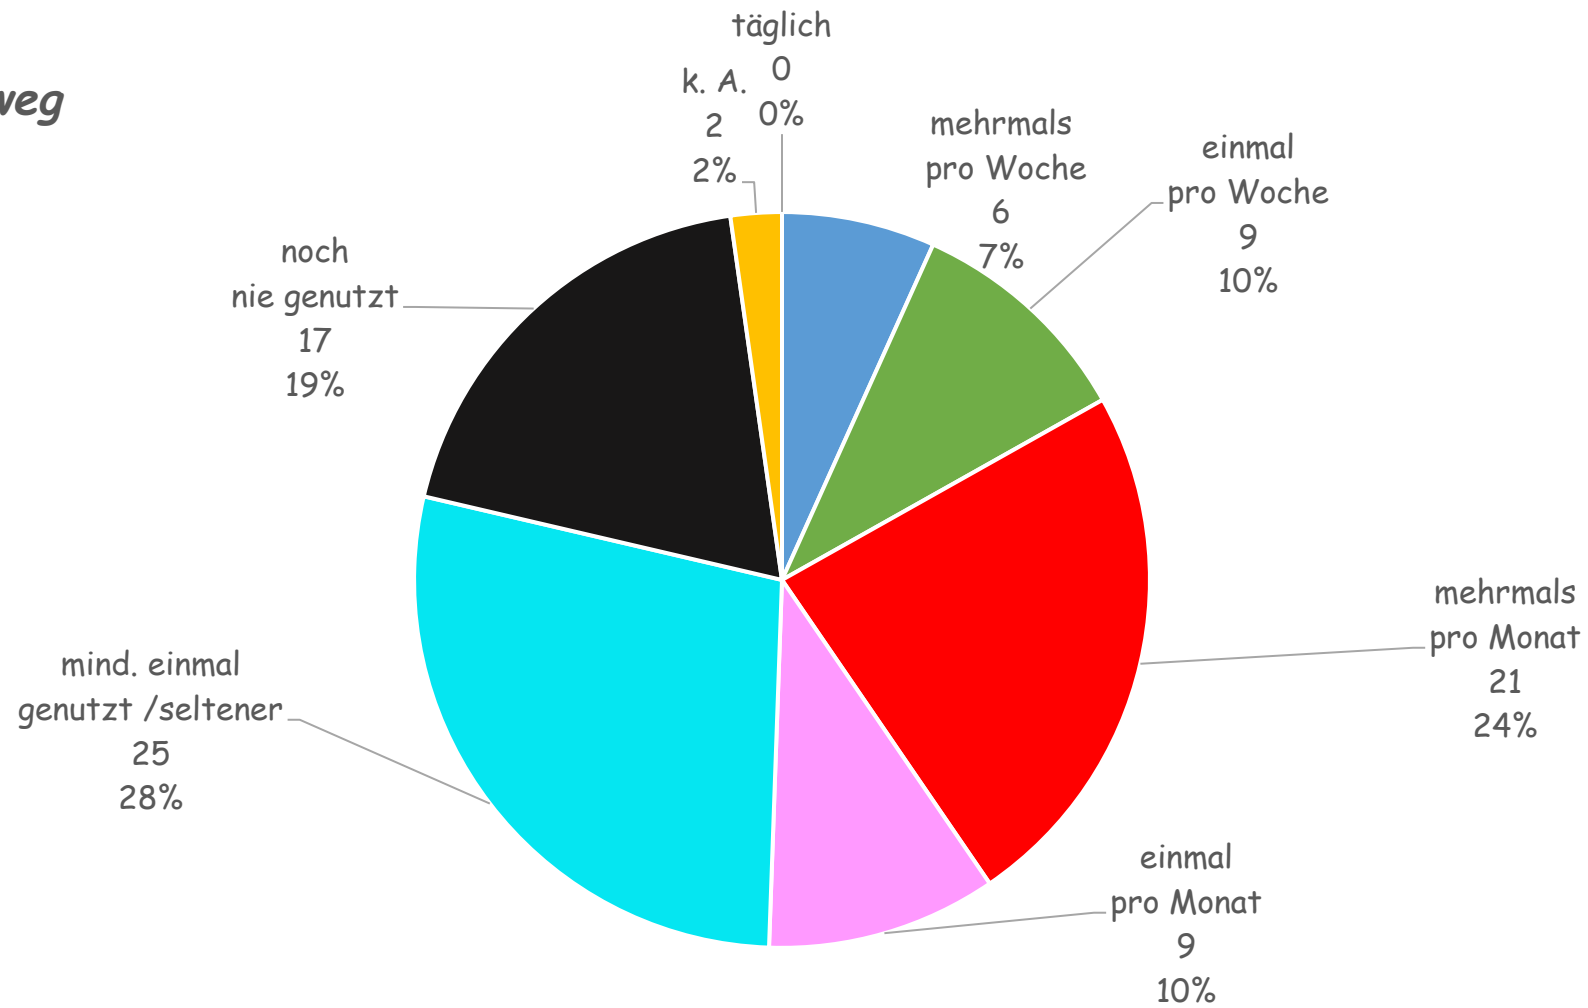

Oberwalluf Spielplatz Gartenfeldstraße

**Oberwalluf
Spielplatz Gartenfeldstraße**

■ sehr interessant ■ interessant ■ weniger interessant ■ gar nicht interessant ■ kann ich nicht beurteilen ■ k. A.

Nutzung und
Attraktivität:
Niederwalluf

Niederwalluf Spielplatz Hohlweg

Alter	taglich	mehrmals pro Woche	einmal pro Woche	mehrmals pro Monat	einmal pro Monat	mind. einmal genutzt /seltener	noch nie genutzt	k. A.
3		2	4	2	3	4	2	
4				6	1	3	1	
5			3	2	1	3	5	
6		1		2	1	3	1	
7		1	1	2	1	3	1	
8			1	2		1	2	
9				1	1	1	2	
10						2		
11		1			1	3	1	1
12				2		1	1	
13				2		1		1
14		1					1	
	taglich	mehrmals pro Woche	einmal pro Woche	mehrmals pro Monat	einmal pro Monat	mind. einmal genutzt /seltener	noch nie genutzt	k. A.
Gesamt	0	6	9	21	9	25	17	2

Niederwalluf Spielplatz Hohlweg

Niederwalluf Spielplatz Hohlweg

- täglich
- k. A.
- mehrmals pro Woche
- einmal pro Woche
- mehrmals pro Monat
- einmal pro Monat
- mind. einmal genutzt /seltener
- noch nie genutzt