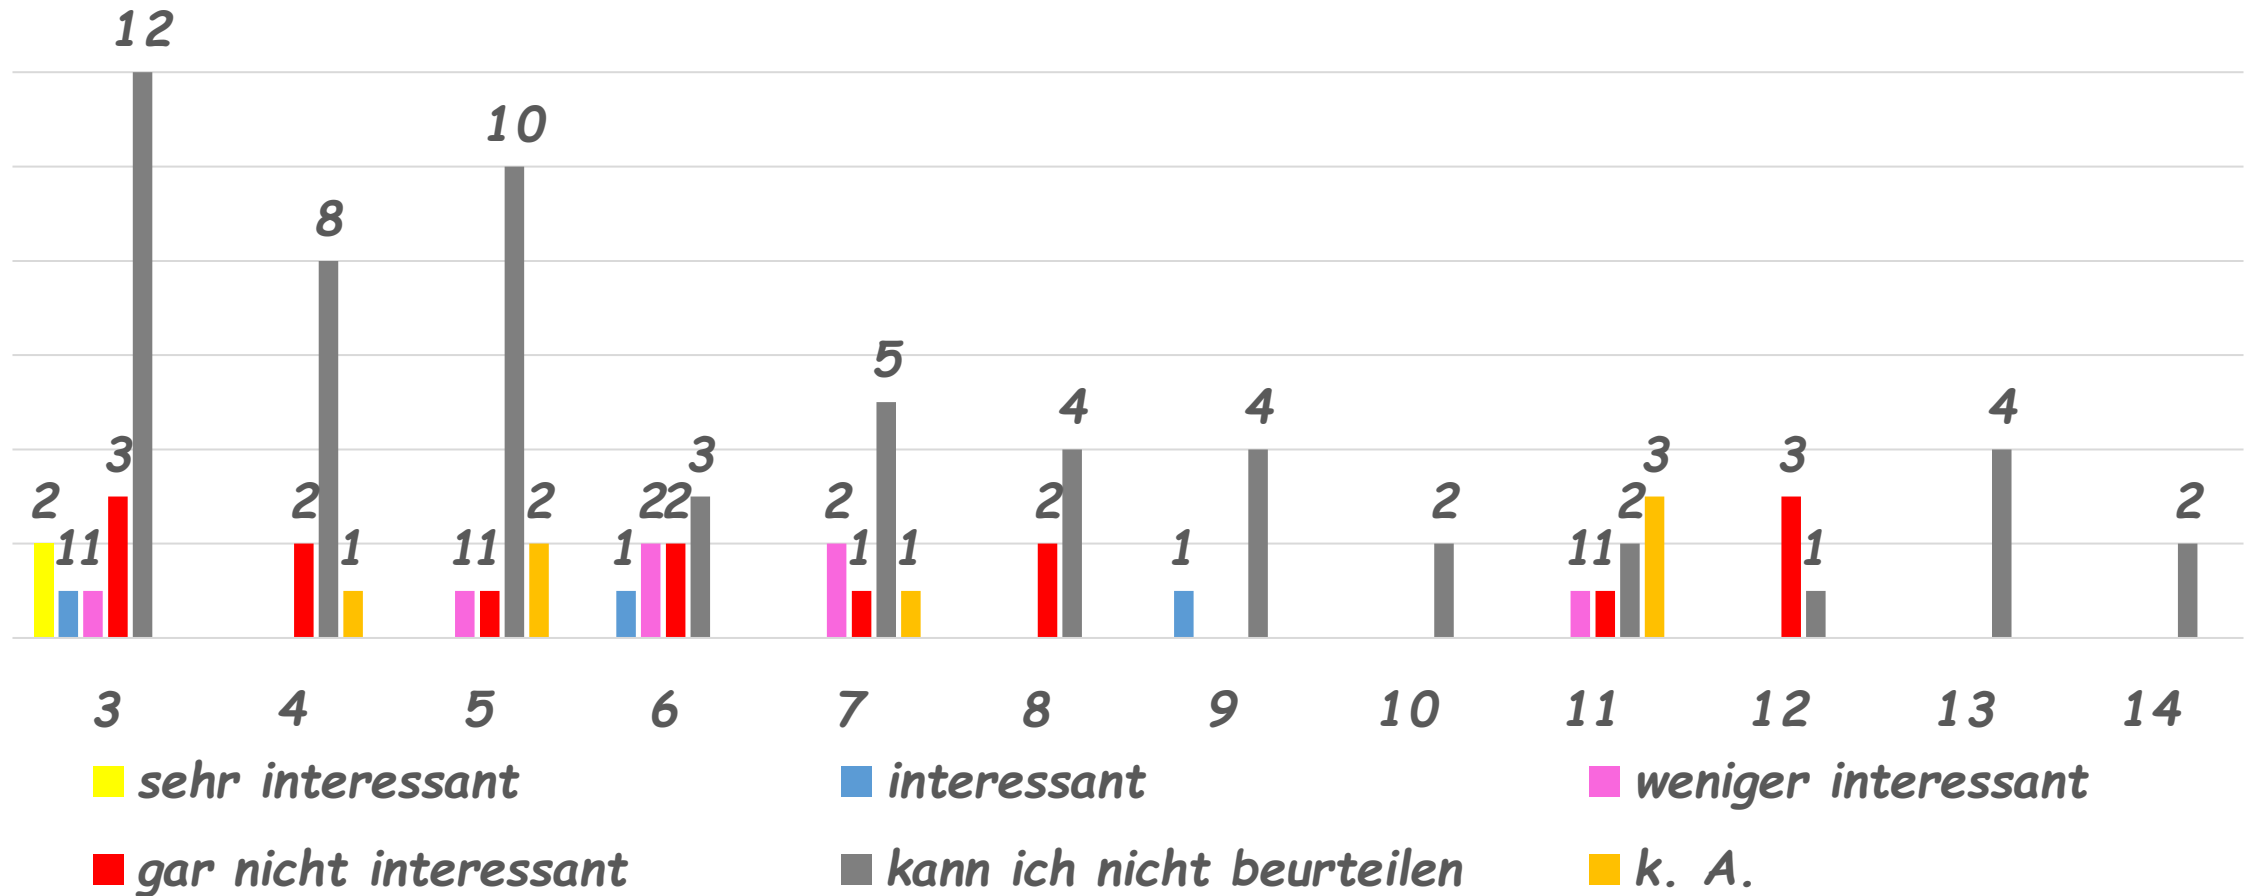

Niederwalluf

Spielplatz Sonnenblumenweg

Alter	sehr interessant	interessant	weniger interessant	gar nicht interessant	kann ich nicht beurteilen	k. A.
3	2	1	1	3	12	
4				2	8	1
5			1	1	10	2
6		1	2	2	3	
7			2	1	5	1
8				2	4	
9		1			4	
10					2	
11			1	1	2	3
12				3	1	
13					4	
14					2	
	sehr interessant	interessant	weniger interessant	gar nicht interessant	kann ich nicht beurteilen	k. A.
Gesamt	2	3	7	15	57	7

Niederwalluf Spielplatz Sonnenblumenweg