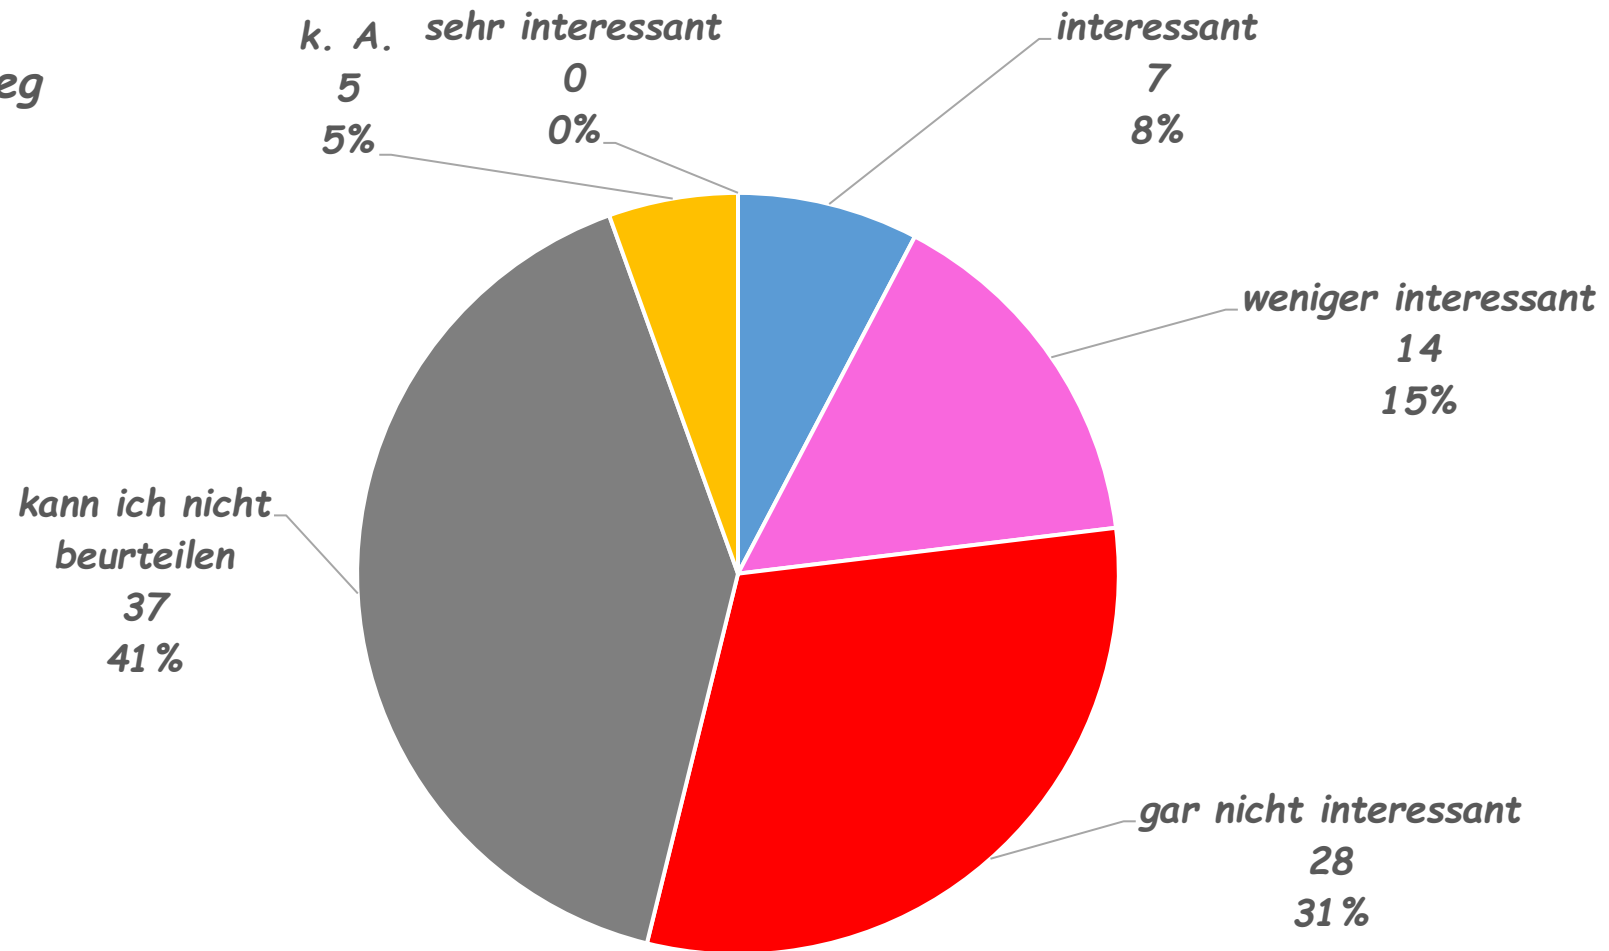

Niederwalluf Spielplatz Mohnweg

Alter	sehr interessant	interessant	weniger interessant	gar nicht interessant	kann ich nicht beurteilen	k. A.
3		3	4	6	6	
4		1		5	4	1
5		1	4	2	6	1
6			2	4	2	
7		1	1	2	4	1
8				2	4	
9		1	1	1	2	
10					2	
11			1	3	1	2
12				3	1	
13					4	
14			1		1	
	sehr interessant	interessant	weniger interessant	gar nicht interessant	kann ich nicht beurteilen	k. A.
Gesamt	0	7	14	28	37	5

Niederwalluf Spielplatz Mohnweg

■ *sehr interessant*

■ *interessant*

■ *weniger interessant*

■ *gar nicht interessant*

■ *kann ich nicht beurteilen*

■ *k. A.*

**Niederwalluf
Spielplatz Mohnweg**

■ sehr interessant ■ interessant ■ weniger interessant ■ gar nicht interessant ■ kann ich nicht beurteilen ■ k. A.

**Niederwalluf
Spielplatz Rheinufer (Kran)**

Alter	taglich	mehrmals pro Woche	einmal pro Woche	mehrmals pro Monat	einmal pro Monat	mind. einmal genutzt /seltener	noch nie genutzt	k. A.
3	2	3	1	5	3	3	2	
4		1	2	4	2	2		
5		5	1	2	2	3	1	
6	1	1	2	1	1	2		
7			1	1	4		3	
8		1		1	1	3		
9			1	1	2	1		
10					1	1		
11		1		1	1	3		1
12				1		3		
13					2	1		1
14						1	1	
	taglich	mehrmals pro Woche	einmal pro Woche	mehrmals pro Monat	einmal pro Monat	mind. einmal genutzt /seltener	noch nie genutzt	k. A.
Gesamt	3	12	8	17	19	23	7	2