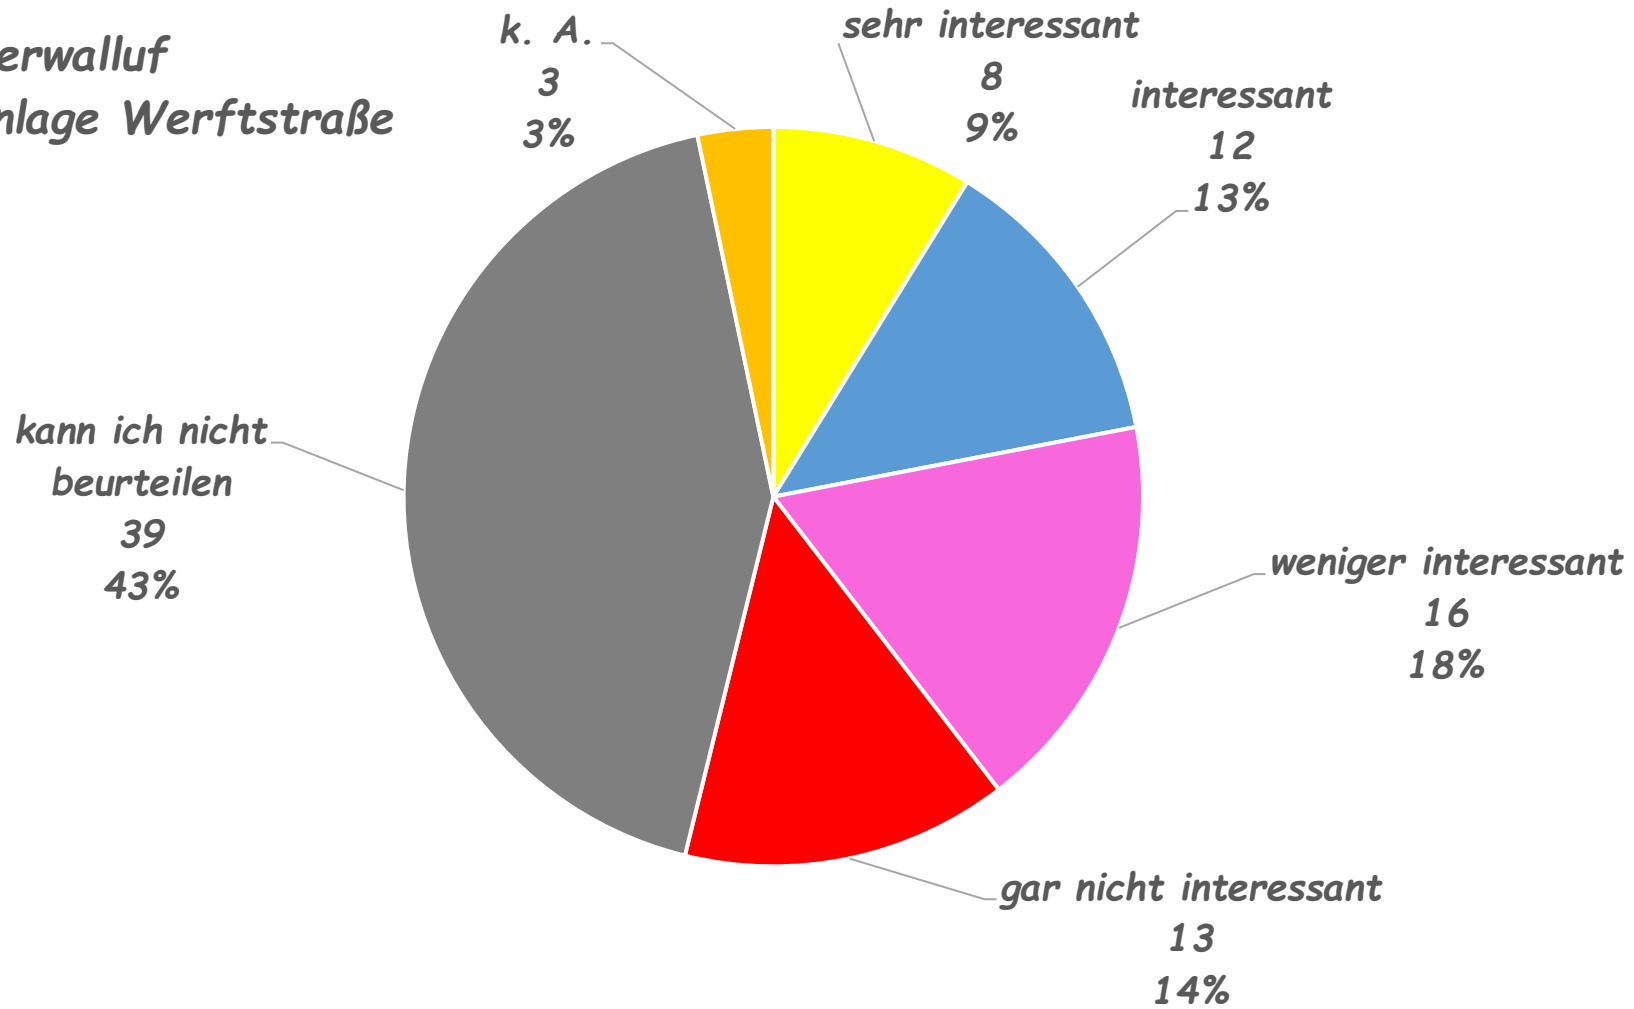

Niederwalluf
ehem. Skateranlage Werftstraße

■ sehr interessant ■ interessant ■ weniger interessant ■ gar nicht interessant ■ kann ich nicht beurteilen ■ k. A.