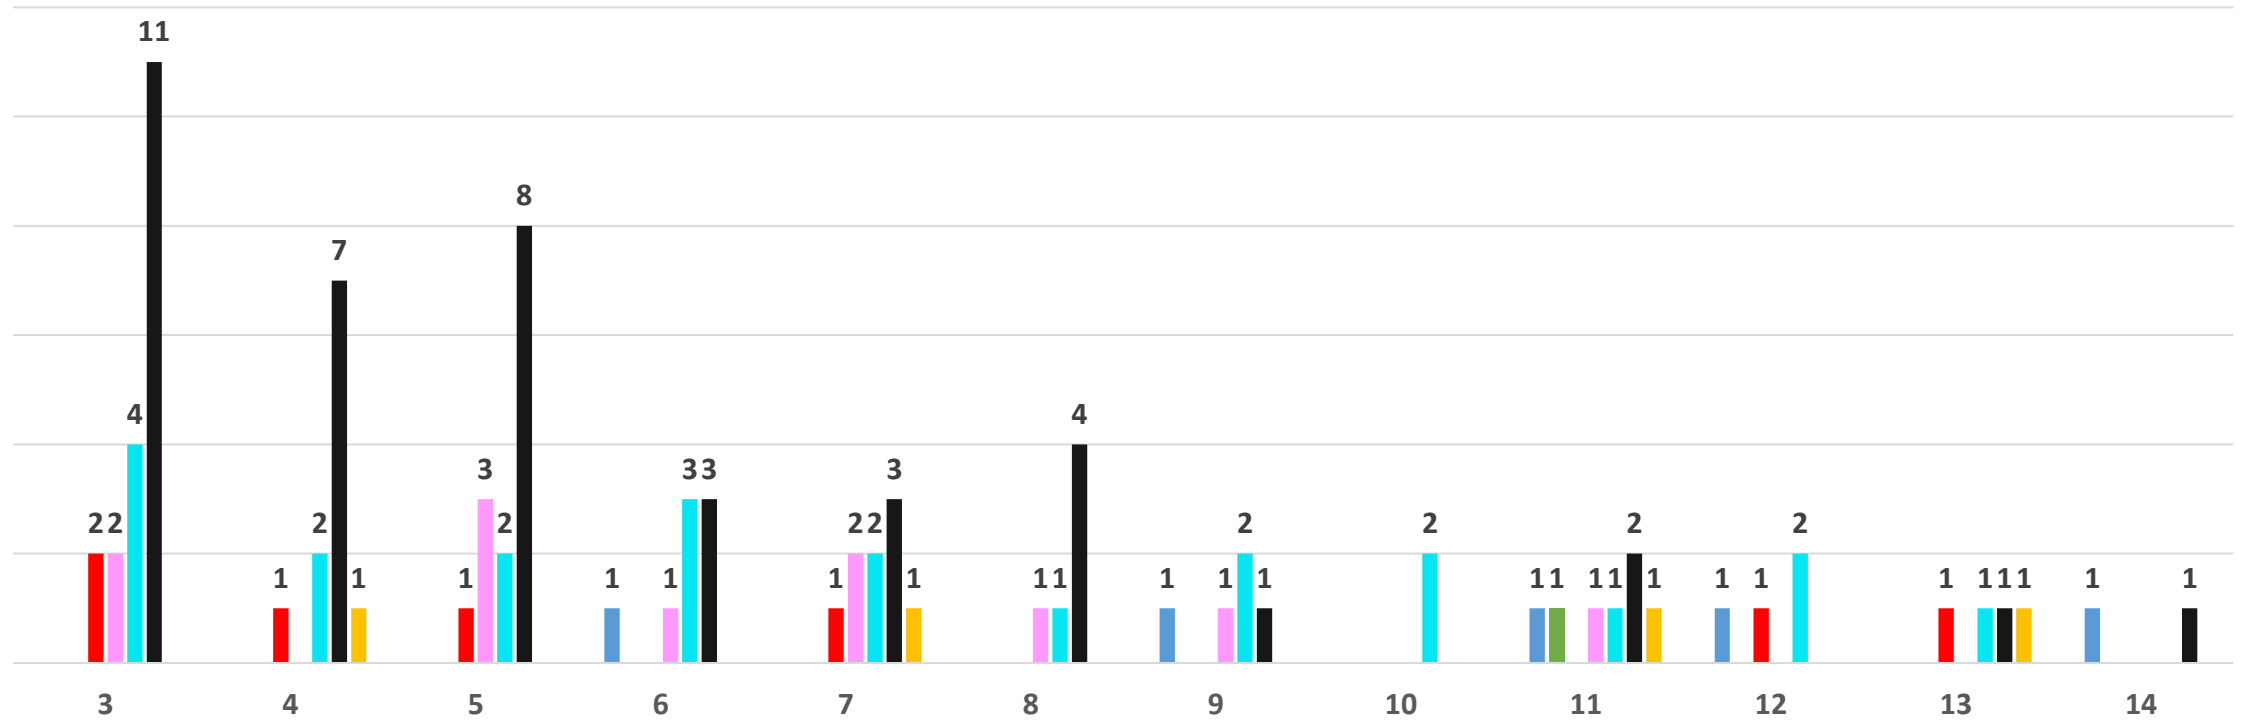

Niederwalluf ehem. Skateranlage Werftstraße

Alter	täglich	mehrmals pro Woche	einmal pro Woche	mehrmals pro Monat	einmal pro Monat	mind. einmal genutzt /seltener	noch nie genutzt	k. A.
3				2	2	4	11	
4				1		2	7	1
5				1	3	2	8	
6		1			1	3	3	
7				1	2	2	3	1
8					1	1	4	
9		1			1	2	1	
10						2		
11		1	1		1	1	2	1
12		1		1		2		
13				1		1	1	1
14		1					1	
	täglich	mehrmals pro Woche	einmal pro Woche	mehrmals pro Monat	einmal pro Monat	mind. einmal genutzt /seltener	noch nie genutzt	k. A.
Gesamt	0	5	1	7	11	22	41	4

Niederwalluf ehem. Skateranlage Werftstraße

■ täglich

■ mehrmals pro Woche

■ einmal pro Woche

■ mehrmals pro Monat

■ einmal pro Monat

■ mind. einmal genutzt /seltener

■ noch nie genutzt

■ k. A.