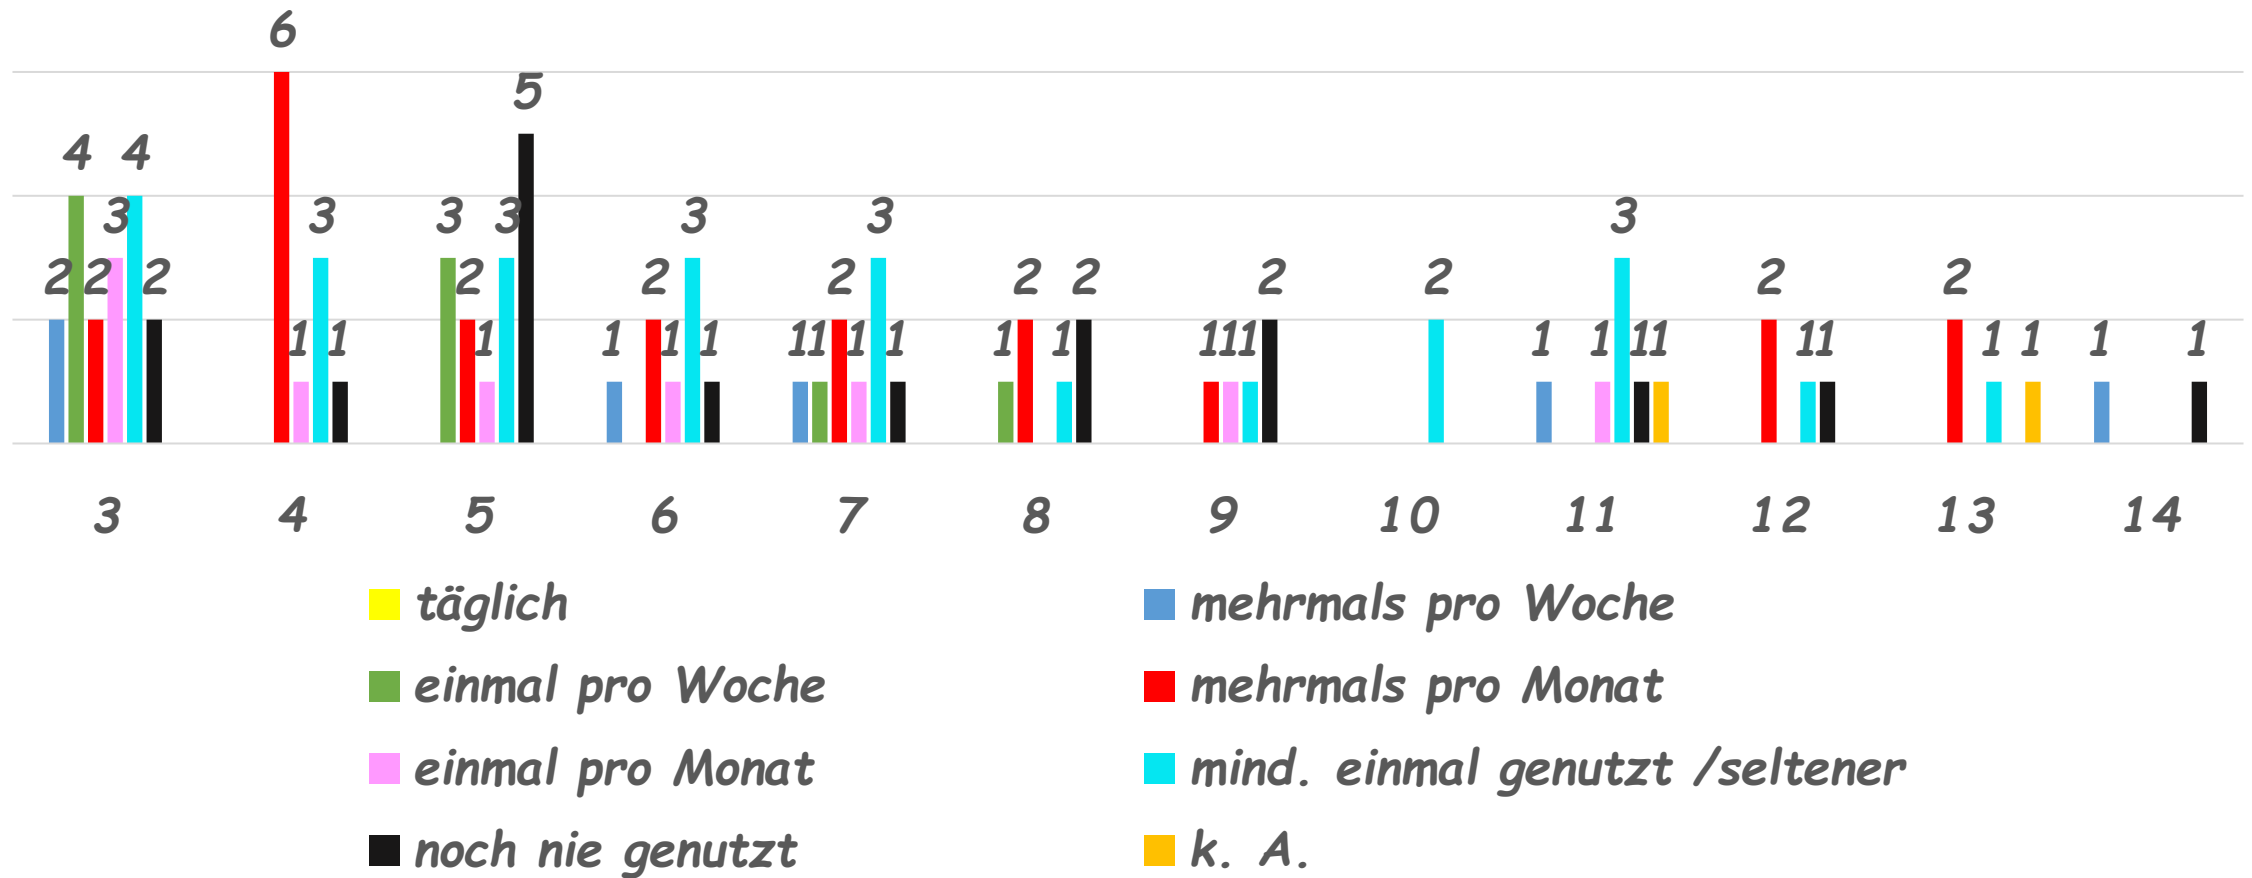

Niederwalluf Spielplatz Hohlweg

Alter	taglich	mehrmals pro Woche	einmal pro Woche	mehrmals pro Monat	einmal pro Monat	mind. einmal genutzt /seltener	noch nie genutzt	k. A.
3		2	4	2	3	4	2	
4				6	1	3	1	
5			3	2	1	3	5	
6		1		2	1	3	1	
7		1	1	2	1	3	1	
8			1	2		1	2	
9				1	1	1	2	
10						2		
11		1			1	3	1	1
12				2		1	1	
13				2		1		1
14		1					1	
	taglich	mehrmals pro Woche	einmal pro Woche	mehrmals pro Monat	einmal pro Monat	mind. einmal genutzt /seltener	noch nie genutzt	k. A.
Gesamt	0	6	9	21	9	25	17	2

Niederwalluf Spielplatz Hohlweg