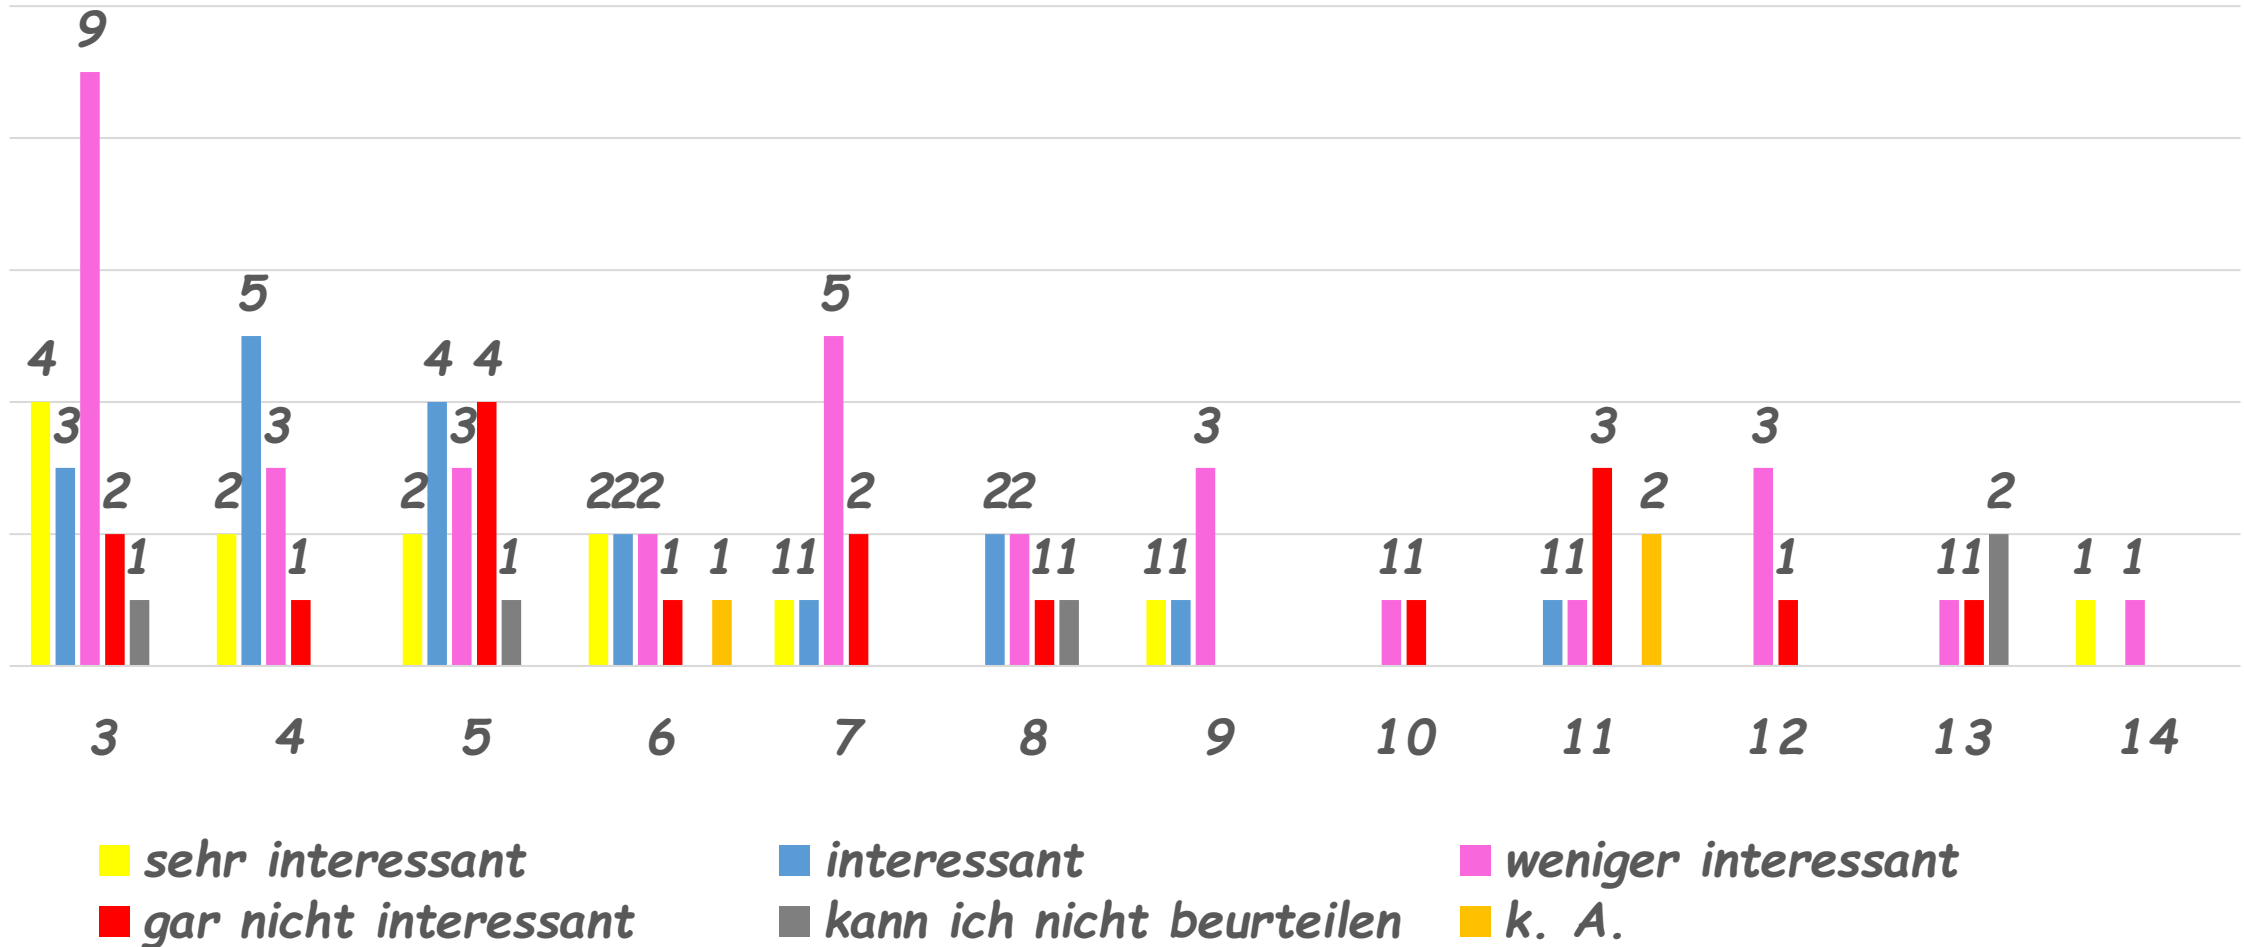

Niederwalluf Spielplatz Rheinufer (Kran)

<i>Alter</i>	<i>sehr interessant</i>	<i>interessant</i>	<i>weniger interessant</i>	<i>gar nicht interessant</i>	<i>kann ich nicht beurteilen</i>	<i>k. A.</i>
3	4	3	9	2	1	
4	2	5	3	1		
5	2	4	3	4	1	
6	2	2	2	1		1
7	1	1	5	2		
8		2	2	1	1	
9	1	1	3			
10			1	1		
11		1	1	3		2
12			3	1		
13			1	1	2	
14	1		1			
	<i>sehr interessant</i>	<i>interessant</i>	<i>weniger interessant</i>	<i>gar nicht interessant</i>	<i>kann ich nicht beurteilen</i>	<i>k. A.</i>
Gesamt	13	19	34	17	5	3

Niederwalluf Spielplatz Rheinufer (Kran)