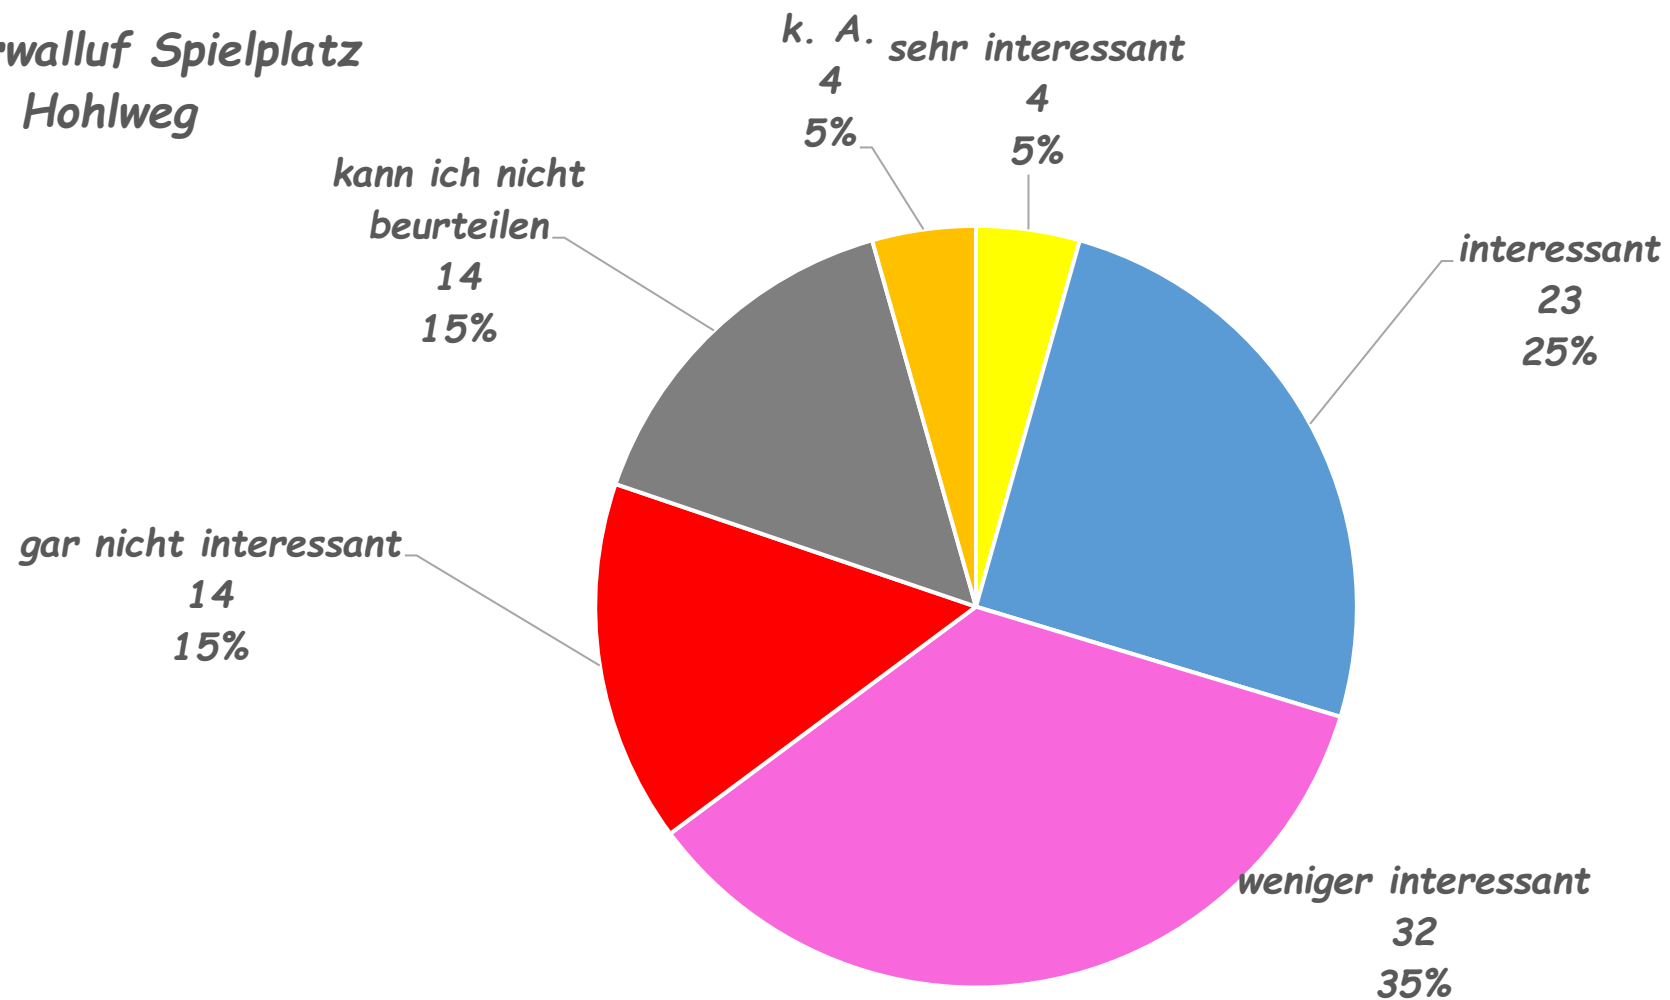

**Niederwalluf Spielplatz
Hohlweg**

■ sehr interessant ■ interessant ■ weniger interessant ■ gar nicht interessant ■ kann ich nicht beurteilen ■ k. A.

Niederwalluf Bolzplatz Hohlweg

Alter	taglich	mehrmals pro Woche	einmal pro Woche	mehrmals pro Monat	einmal pro Monat	mind. einmal genutzt /seltener	noch nie genutzt	k. A.
3			2	3	2	5	7	
4				2		2	6	1
5			1	3	1	4	5	
6			1	1		3	3	
7	1			2	1	2	2	1
8		1	2	1		1	1	
9			1	1	1	1	1	
10						2		
11		1			1	3	1	1
12			1	1	2			
13	1			1		1		1
14			1		1			
	taglich	mehrmals pro Woche	einmal pro Woche	mehrmals pro Monat	einmal pro Monat	mind. einmal genutzt /seltener	noch nie genutzt	k. A.
Gesamt	2	2	9	15	9	24	26	4