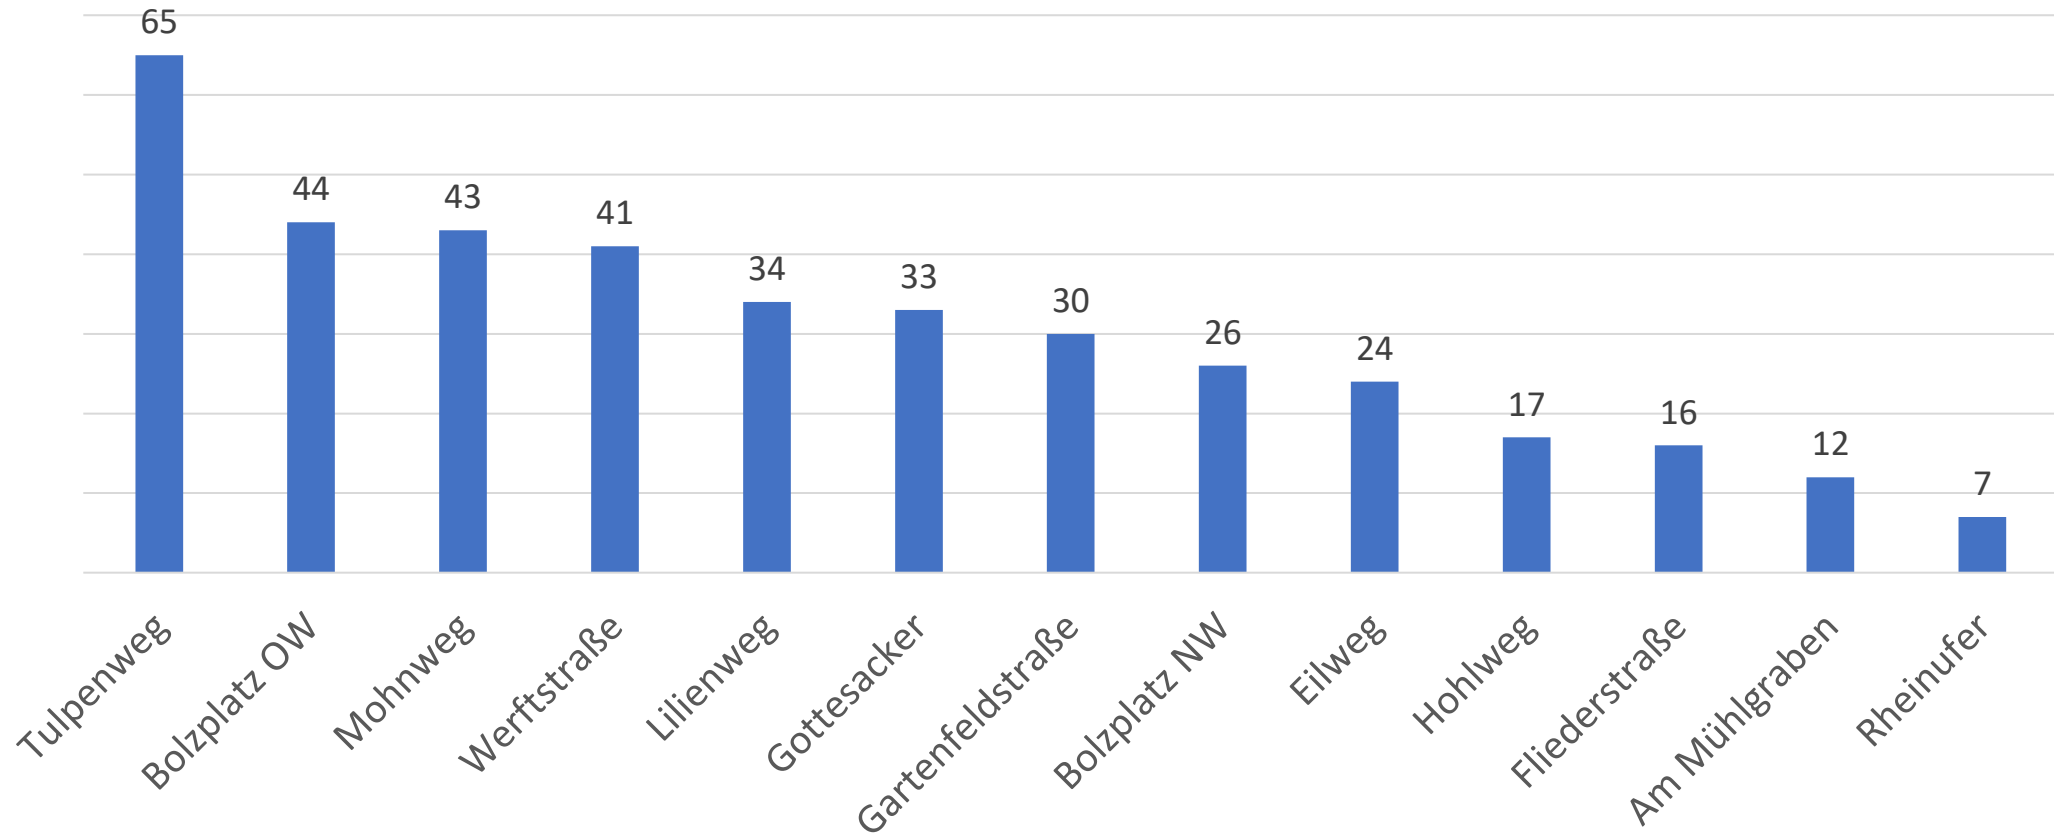

noch nie genutzt