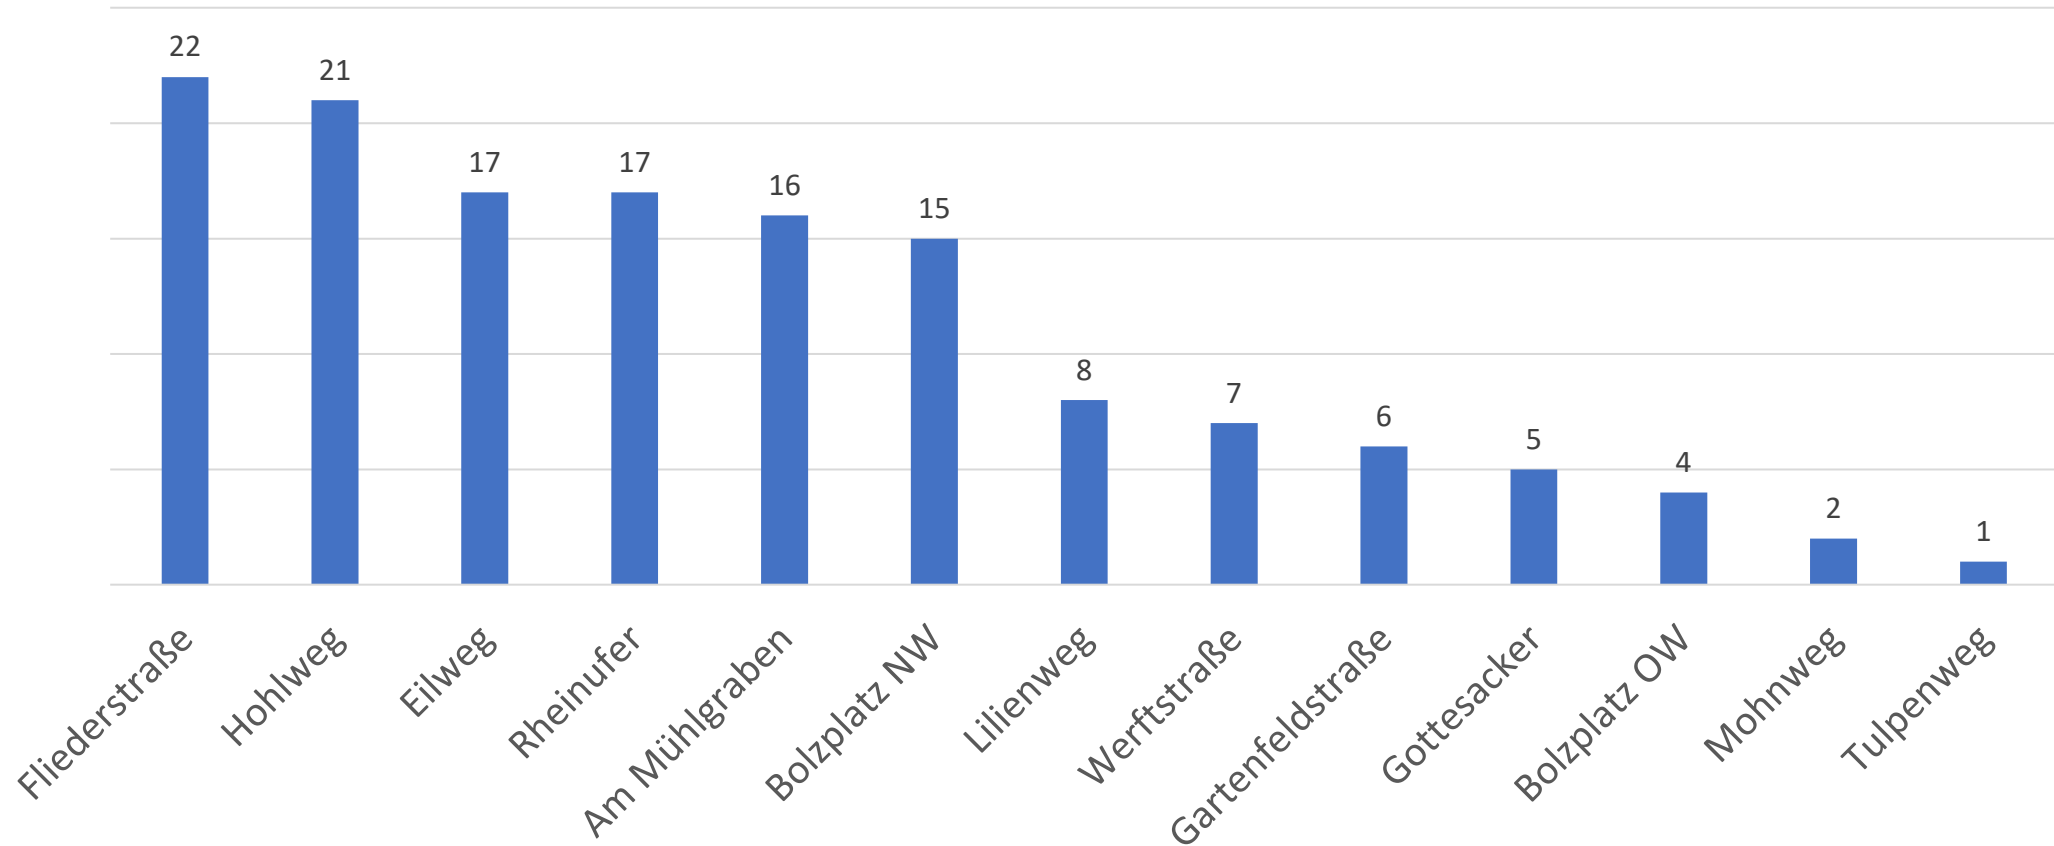

mehrmals pro Monat