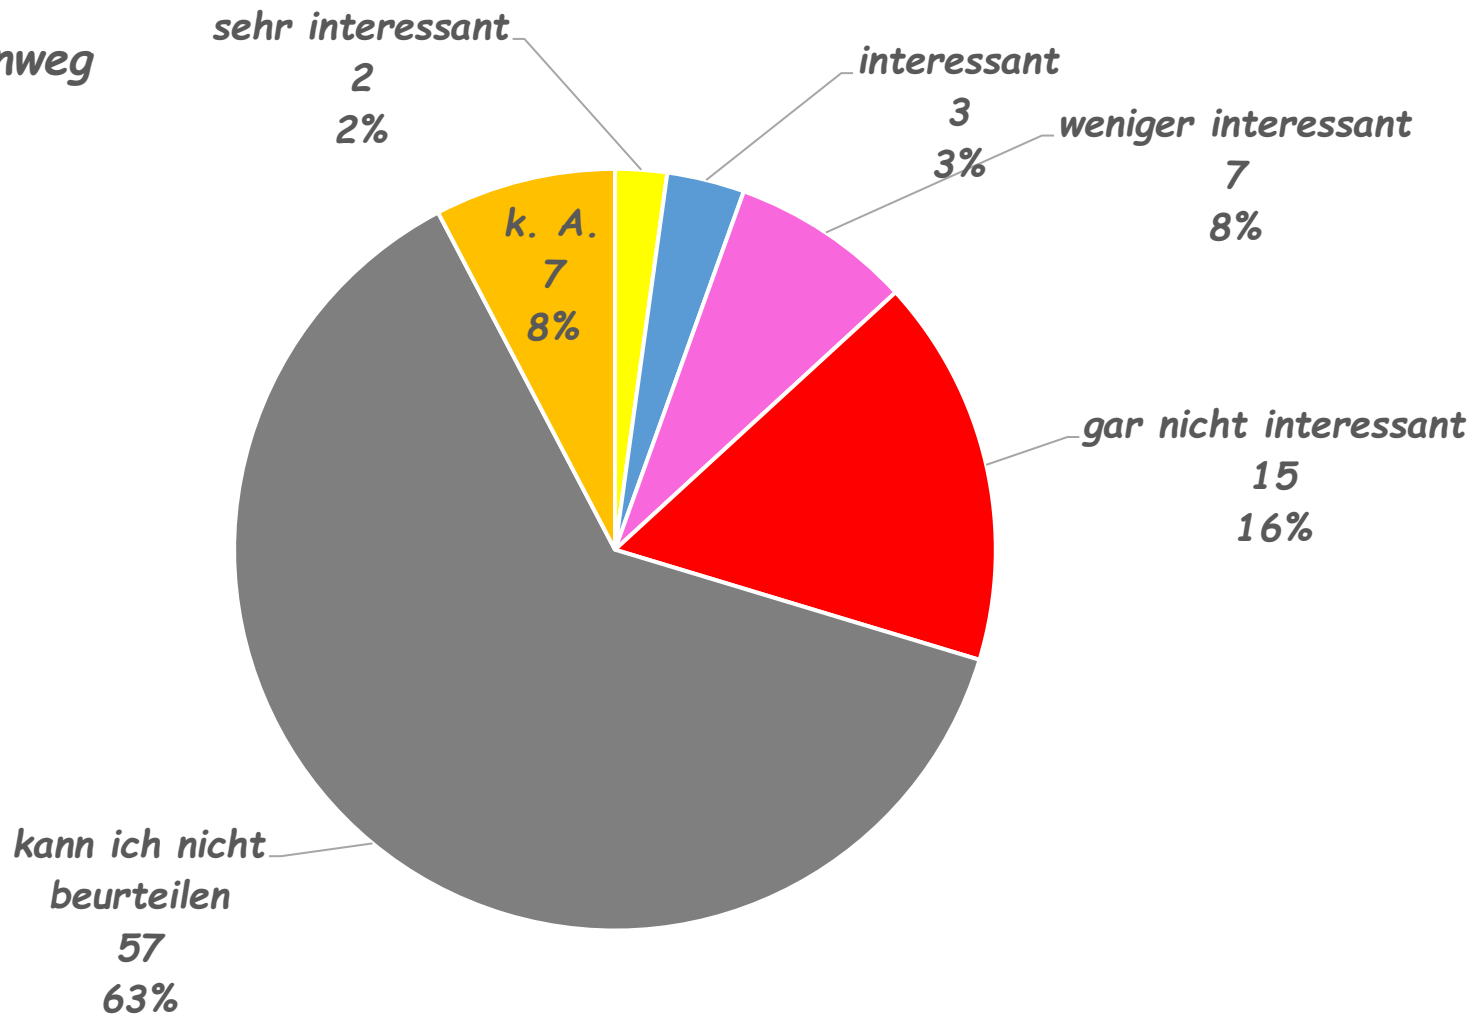

Niederwalluf Spielplatz Sonnenblumenweg

**Niederwalluf
Spielplatz Sonnenblumenweg**

■ täglich ■ mehrmals pro Woche ■ einmal pro Woche ■ mehrmals pro Monat ■ einmal pro Monat ■ mind. einmal genutzt /seltener ■ noch nie genutzt ■ k. A.

Niederwalluf

Spielplatz Sonnenblumenweg

Alter	sehr interessant	interessant	weniger interessant	gar nicht interessant	kann ich nicht beurteilen	k. A.
3	2	1	1	3	12	
4				2	8	1
5			1	1	10	2
6		1	2	2	3	
7			2	1	5	1
8				2	4	
9		1			4	
10					2	
11			1	1	2	3
12				3	1	
13					4	
14					2	
	sehr interessant	interessant	weniger interessant	gar nicht interessant	kann ich nicht beurteilen	k. A.
Gesamt	2	3	7	15	57	7

Niederwalluf Spielplatz Sonnenblumenweg

**Niederwalluf
Spielplatz Sonnenblumenweg**

■ sehr interessant ■ interessant ■ weniger interessant ■ gar nicht interessant ■ kann ich nicht beurteilen ■ k. A.

Niederwalluf Spielplatz Tulpenweg