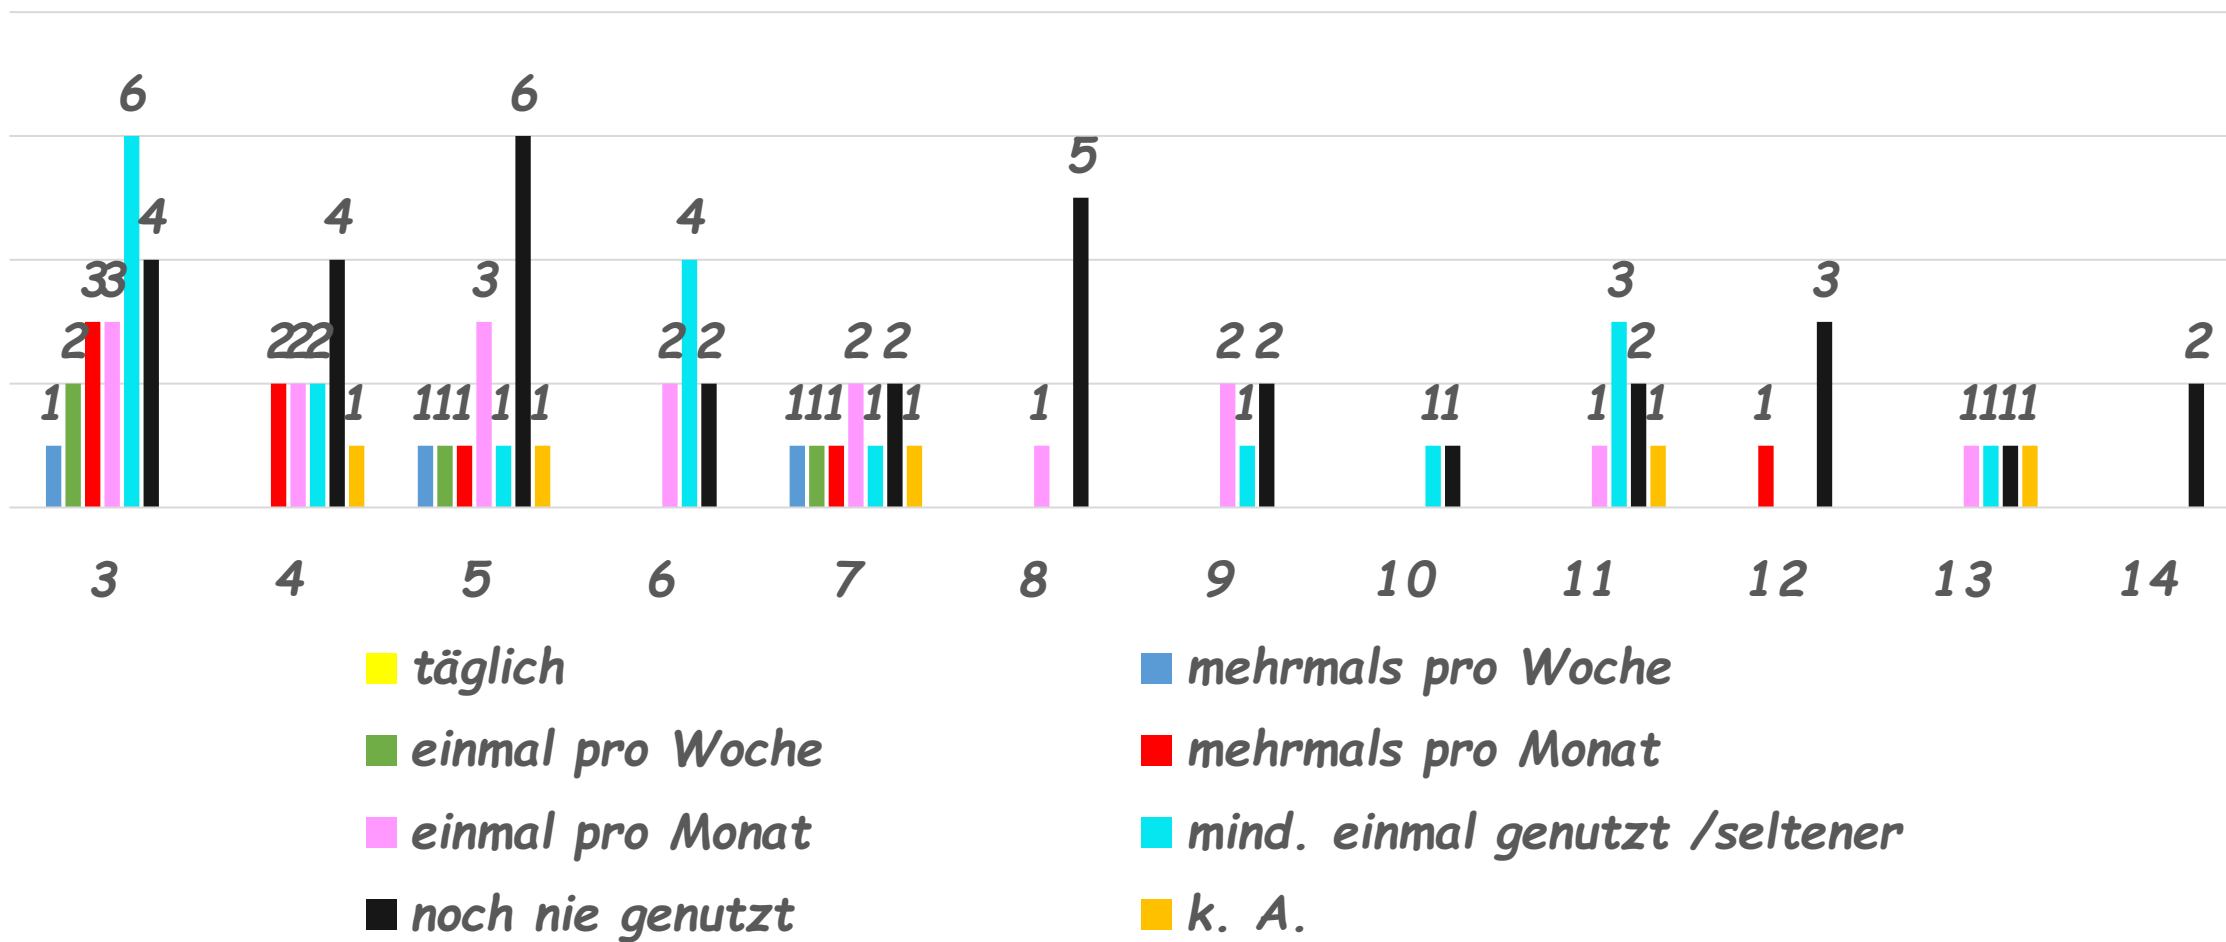

Niederwalluf Spielplatz Im Gottesacker

**Niederwalluf
Spielplatz Im Gottesacker**

■ sehr interessant ■ interessant ■ weniger interessant ■ gar nicht interessant ■ kann ich nicht beurteilen ■ k. A.

**Niederwalluf
Spielplatz Lilienweg**

Alter	taglich	mehrmals pro Woche	einmal pro Woche	mehrmals pro Monat	einmal pro Monat	mind. einmal genutzt /seltener	noch nie genutzt	k. A.
3		1	2	3	3	6	4	
4				2	2	2	4	1
5		1	1	1	3	1	6	1
6					2	4	2	
7		1	1	1	2	1	2	1
8					1		5	
9					2	1	2	
10						1	1	
11					1	3	2	1
12				1			3	
13					1	1	1	1
14							2	
	taglich	mehrmals pro Woche	einmal pro Woche	mehrmals pro Monat	einmal pro Monat	mind. einmal genutzt /seltener	noch nie genutzt	k. A.
Gesamt	0	3	4	8	17	20	34	5

Niederwalluf Spielplatz Lilienweg

Niederwalluf Spielplatz Lilienweg

■ täglich ■ mehrmals pro Woche ■ einmal pro Woche ■ mehrmals pro Monat ■ einmal pro Monat ■ mind. einmal genutzt /seltener ■ noch nie genutzt ■ k. A.