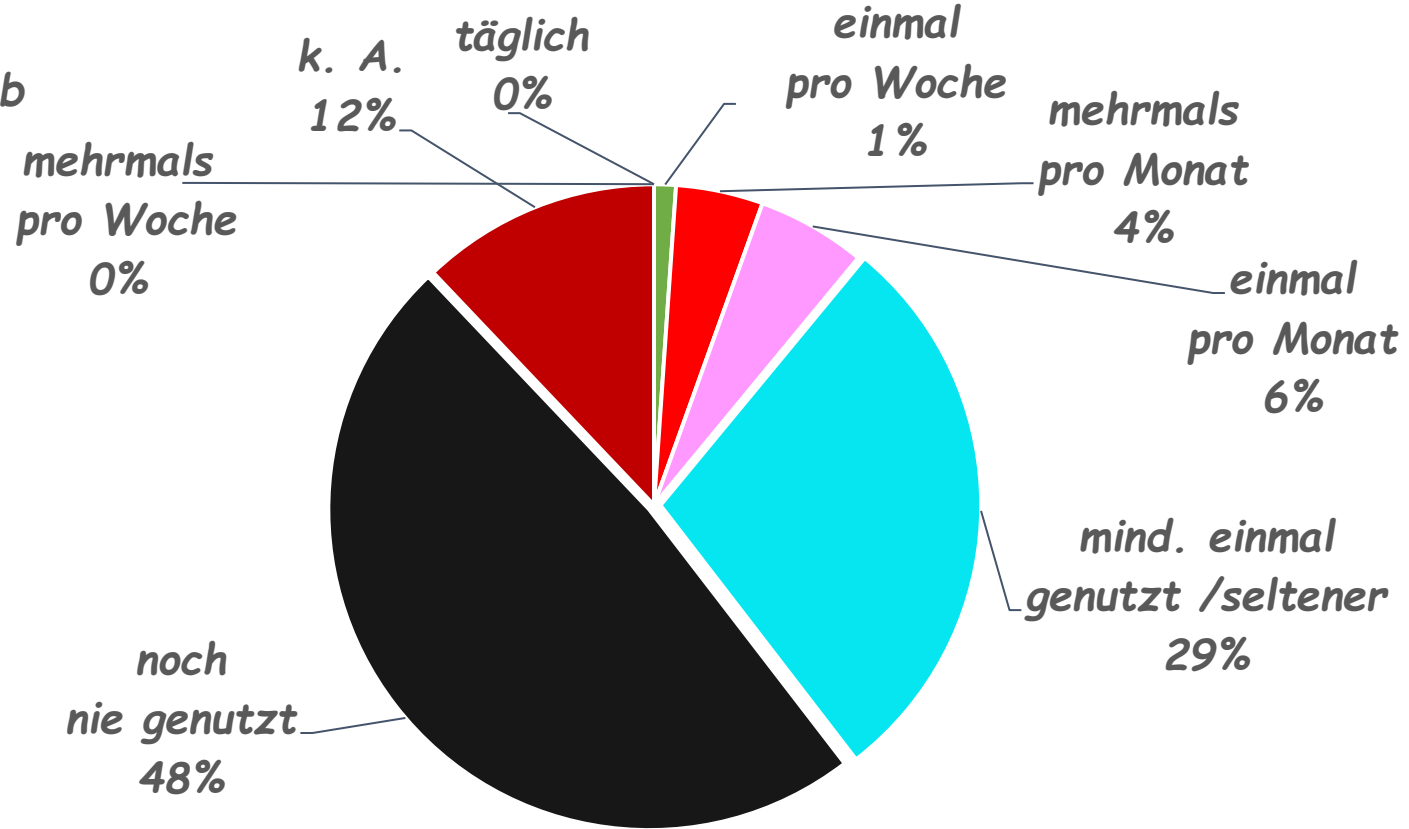

Stand: 22.11.2023

Spielplätze der Gemeinde Walluf

Auswertung der Spielplatzumfrage

Teilnehmer an der Spielplatzumfrage

■ Kinder nicht teilgenommen

■ Kinder teilgenommen

■ nicht auswertbar

teilgenommen

Größtenteils
teilgenommen

Nutzung und
Attraktivität:
Oberwalluf

***Oberwalluf
Bolzplatz Auf der Hub***

Alter	taglich	mehrmals pro Woche	einmal pro Woche	mehrmals pro Monat	einmal pro Monat	mind. einmal genutzt /seltener	noch nie genutzt	k. A.
3						1	10	8
4				1	1	1	7	1
5				1		5	8	
6					2	2	4	
7					1	1	6	1
8				1	1	3	1	
9						4	1	
10						1	1	
11			1			3	3	
12				1		2	1	
13						3		1
14							2	
	taglich	mehrmals pro Woche	einmal pro Woche	mehrmals pro Monat	einmal pro Monat	mind. einmal genutzt /seltener	noch nie genutzt	k. A.
Gesamt	0	0	1	4	5	26	44	11

Oberwalluf Bolzplatz Auf der Hub

**Oberwalluf
Bolzplatz Auf der Hub**

- täglich
- mehrmals pro Woche
- einmal pro Woche
- mehrmals pro Monat
- einmal pro Monat
- mind. einmal genutzt /seltener
- noch nie genutzt
- k. A.

Attraktivität Oberwalluf Bolzplatz : Auf der Hub

Oberwalluf Bolzplatz: Auf der Hub

<i>Alter</i>	<i>sehr interessant</i>	<i>interessant</i>	<i>weniger interessant</i>	<i>gar nicht interessant</i>	<i>kann ich nicht beurteilen</i>	<i>k. A.</i>
3		1	1	2	13	2
4	1	2		1	6	1
5		2	2	5	4	1
6		2	1	3	2	
7			3		5	1
8		1	3	1	1	
9		1		3	1	
10		1		1		
11			2	2	2	1
12			2	1	1	
13	1	1		2		
14					2	
	<i>sehr interessant</i>	<i>interessant</i>	<i>weniger interessant</i>	<i>gar nicht interessant</i>	<i>kann ich nicht beurteilen</i>	<i>k. A.</i>
Gesamt	2	11	14	21	37	6