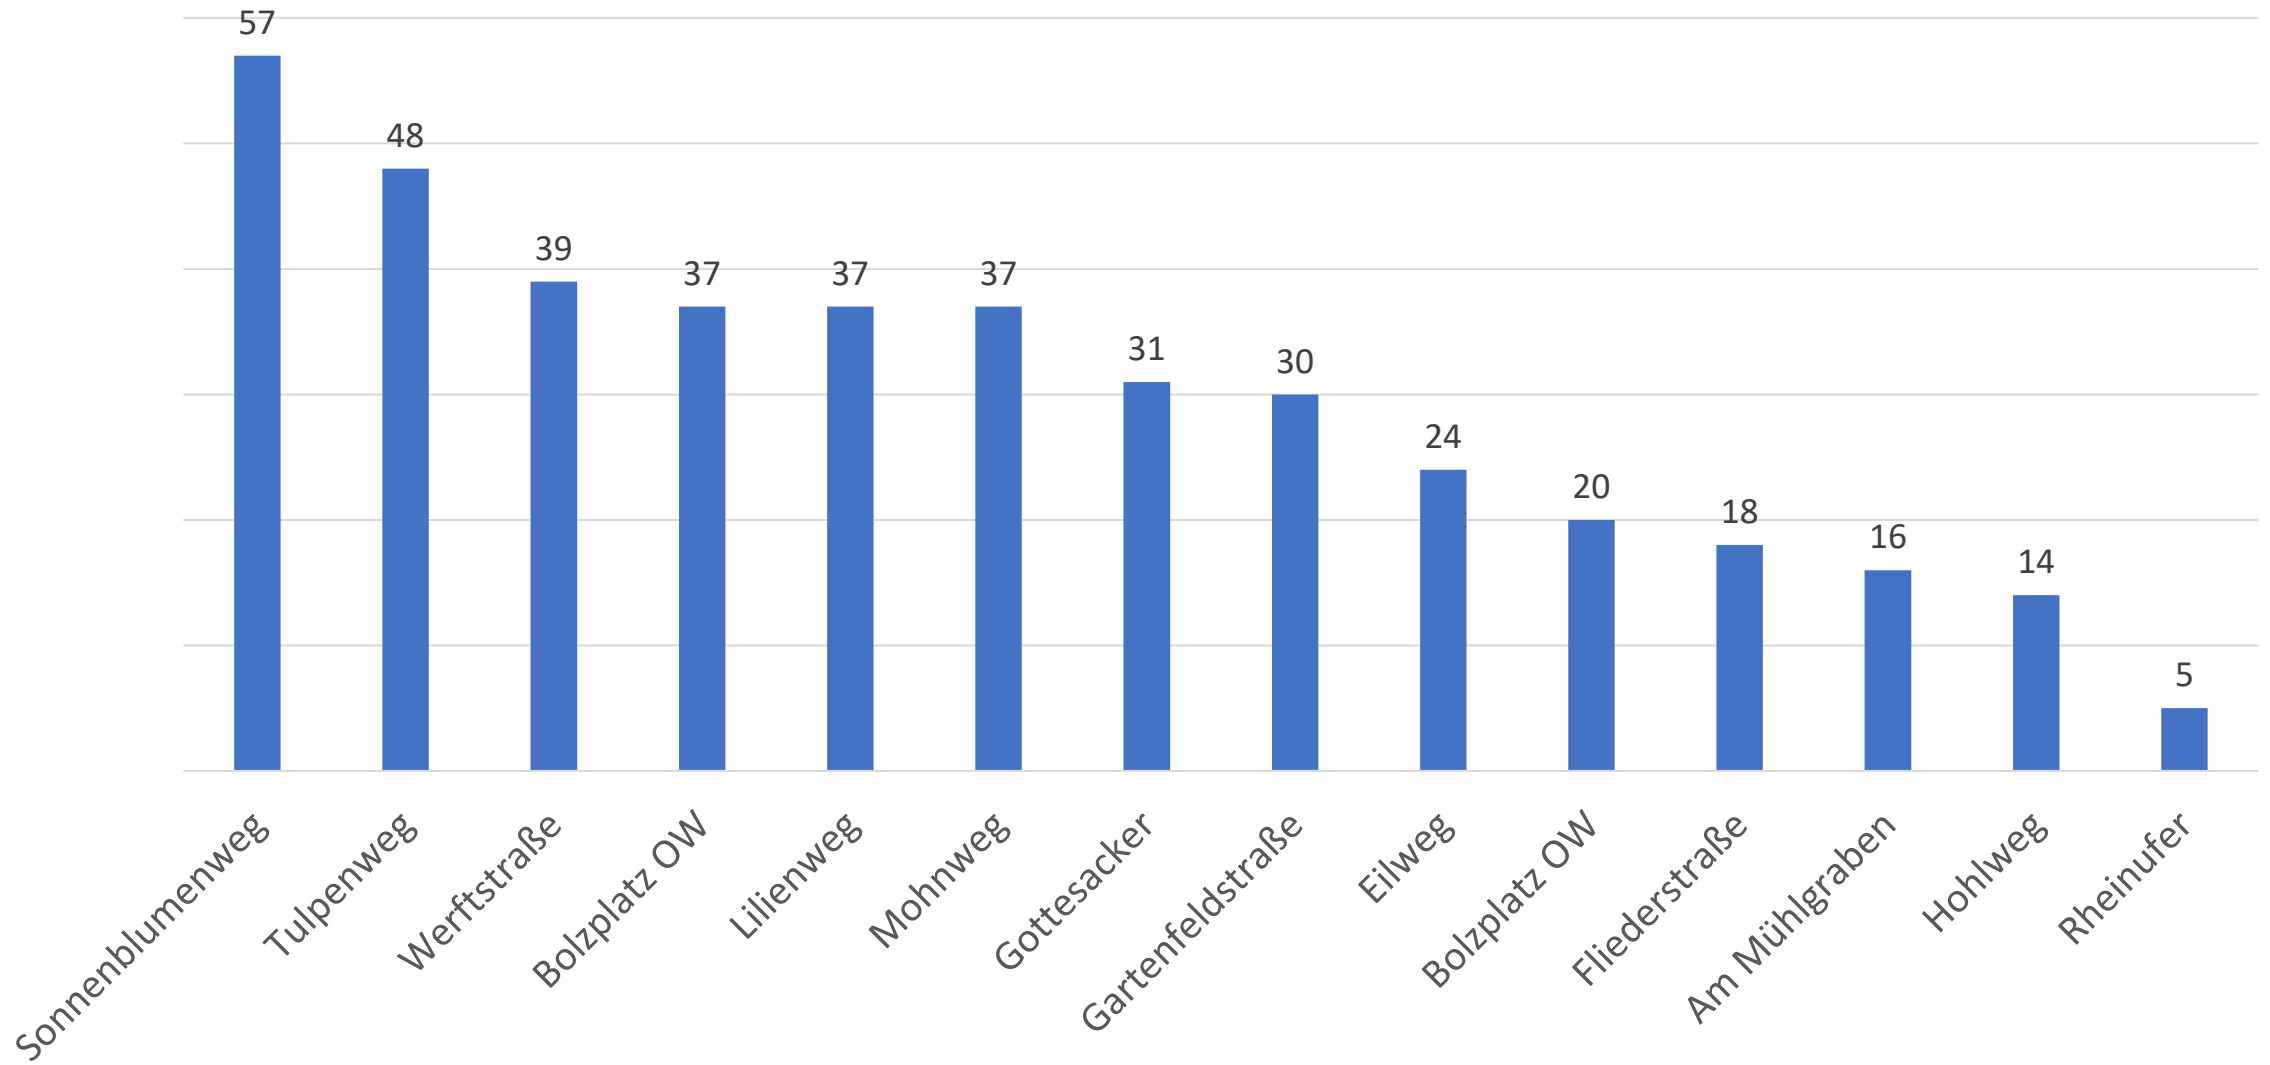

k. A.

Am attraktivsten: Spielplatz Eilweg

interessant

weniger ineressant

nicht interessant

kann ich nicht beurteilen

k. A.

Bemerkung:

Alter: 3-6 Jahre

Spielplatz: Am Mühlgraben

- Erwünscht abgetrennter Bereich für Boulespieler (Verletzungsgefahr)
- Bodentrampolin
- Einsatz Wasserspielplatz, Boot oder Piratenspielplatz

Spielplatz: Lilienweg

Rohrrutschen

Klettergerüste

Boote und
Turme

Mehr
Kombinationen
für klein und
ältere Kinder

Abenteuer
spielplätze

Bemerkung:

Alter: 7-14 Jahre

Spielplatz: Eilweg