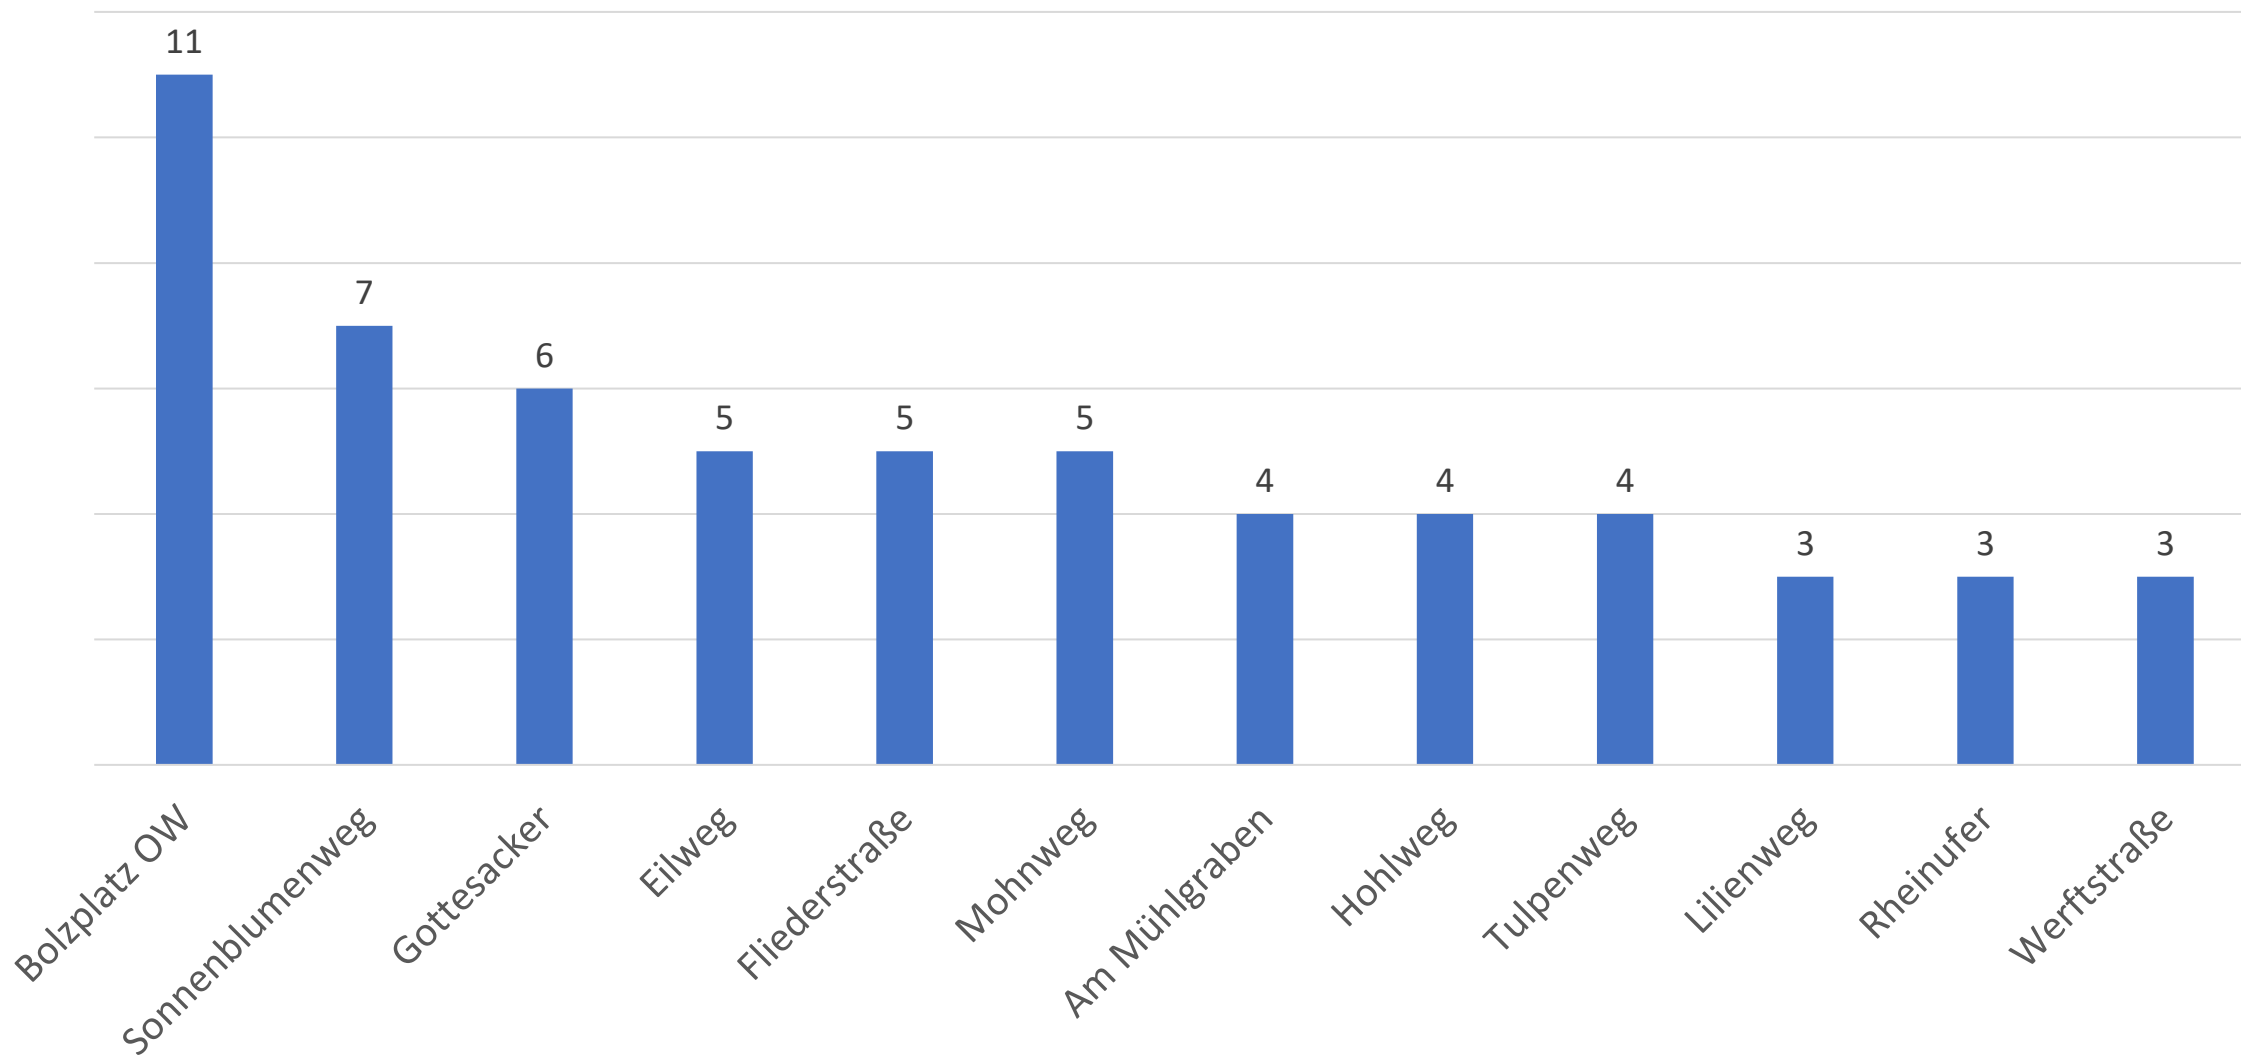

k. A.

Am attraktivsten: Spielplatz Eilweg

interessant

weniger ineressant

nicht interessant

kann ich nicht beurteilen

k. A.

Bemerkung:

Alter: 3-6 Jahre

Spielplatz: Am Mühlgraben

- Erwünscht abgetrennter Bereich für Boulespieler (Verletzungsgefahr)
- Bodentrampolin
- Einsatz Wasserspielplatz, Boot oder Piratenspielplatz

Spielplatz: Lilienweg

Rohrrutschen

Klettergerüste

Boote und
Turme

Mehr
Kombinationen
für klein und
ältere Kinder

Abenteuer
spielplätze

Bemerkung:

Alter: 7-14 Jahre

Spielplatz: Eilweg