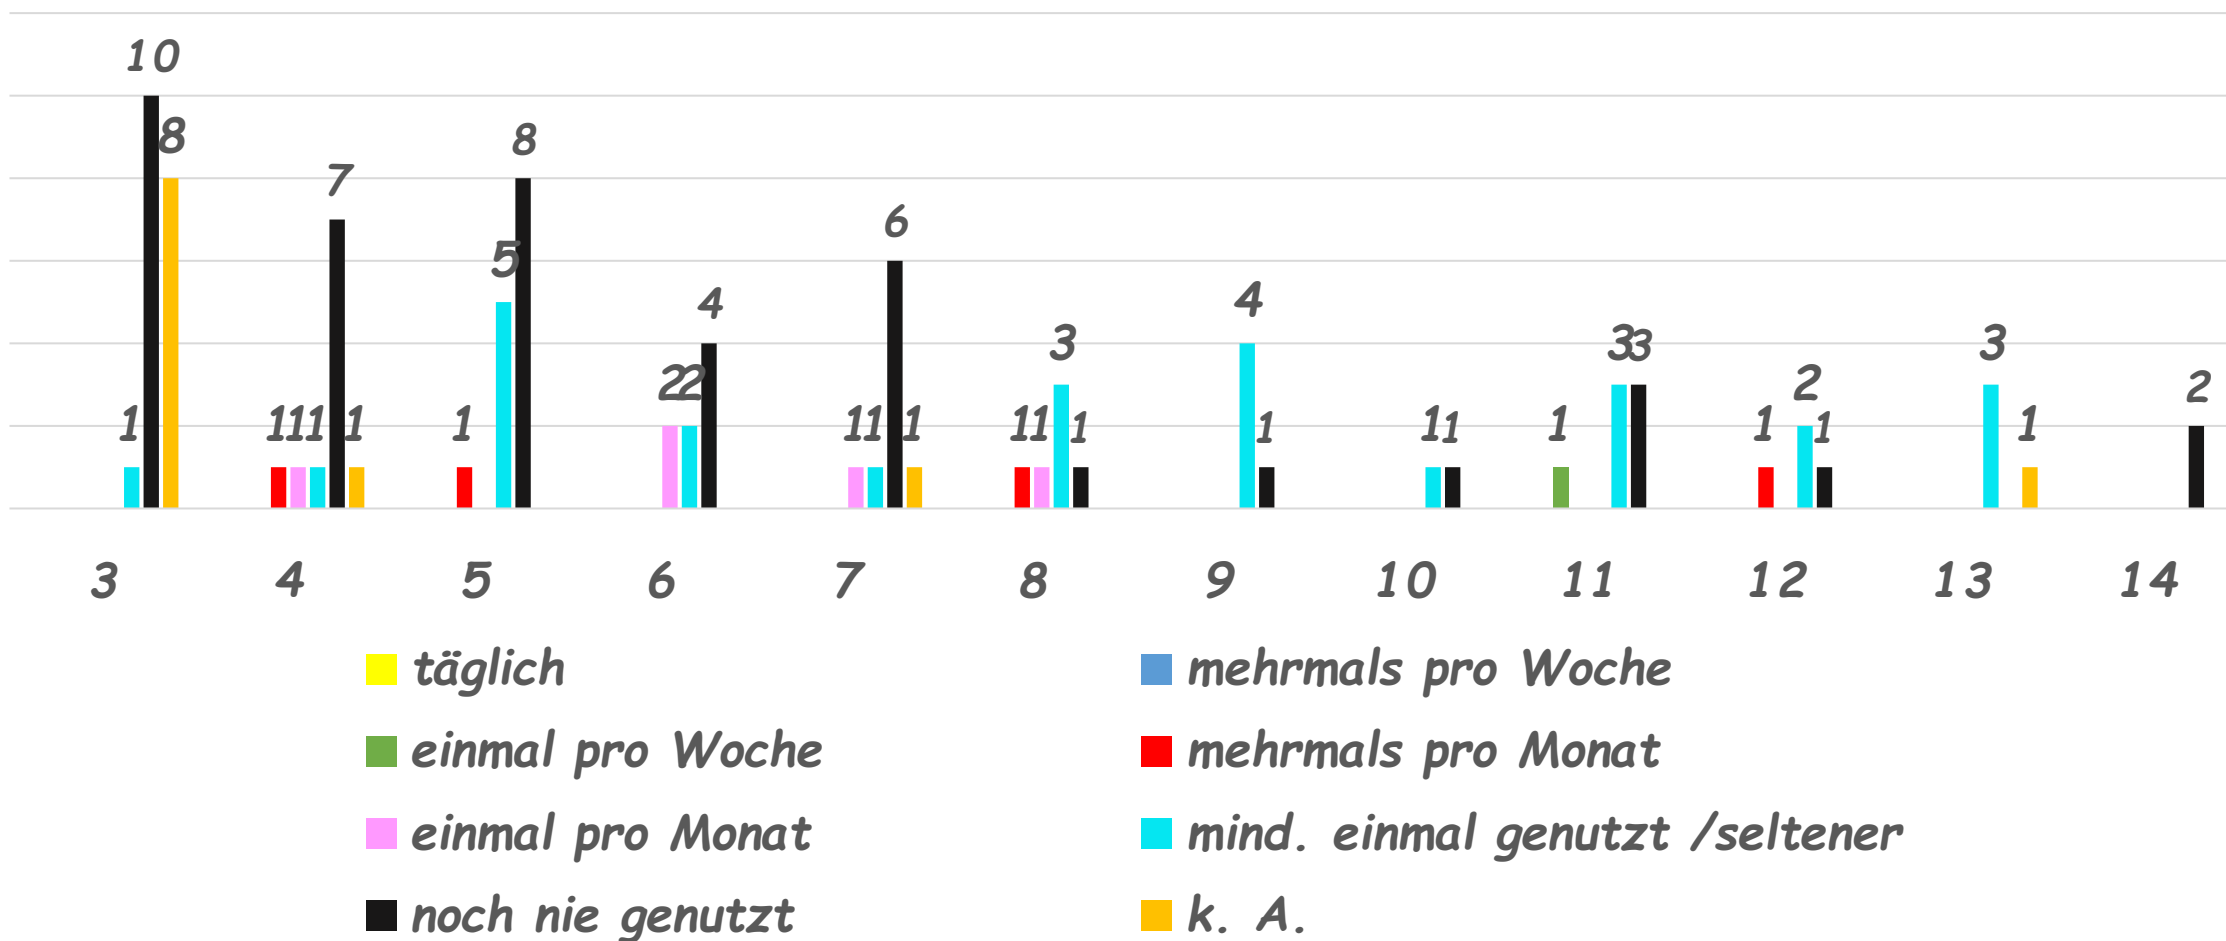

Stand: 22.11.2023

Spielplätze der Gemeinde Walluf

Auswertung der Spielplatzumfrage

Teilnehmer an der Spielplatzumfrage

■ Kinder nicht teilgenommen

■ Kinder teilgenommen

■ nicht auswertbar

teilgenommen

Größtenteils
teilgenommen

Nutzung und
Attraktivität:
Oberwalluf

***Oberwalluf
Bolzplatz Auf der Hub***

Alter	taglich	mehrmals pro Woche	einmal pro Woche	mehrmals pro Monat	einmal pro Monat	mind. einmal genutzt /seltener	noch nie genutzt	k. A.
3						1	10	8
4				1	1	1	7	1
5				1		5	8	
6					2	2	4	
7					1	1	6	1
8				1	1	3	1	
9						4	1	
10						1	1	
11			1			3	3	
12				1		2	1	
13						3		1
14							2	
	taglich	mehrmals pro Woche	einmal pro Woche	mehrmals pro Monat	einmal pro Monat	mind. einmal genutzt /seltener	noch nie genutzt	k. A.
Gesamt	0	0	1	4	5	26	44	11

Oberwalluf Bolzplatz Auf der Hub

**Oberwalluf
Bolzplatz Auf der Hub**

- täglich
- mehrmals pro Woche
- einmal pro Woche
- mehrmals pro Monat
- einmal pro Monat
- mind. einmal genutzt /seltener
- noch nie genutzt
- k. A.

Attraktivität Oberwalluf Bolzplatz : Auf der Hub

Oberwalluf Bolzplatz: Auf der Hub

<i>Alter</i>	<i>sehr interessant</i>	<i>interessant</i>	<i>weniger interessant</i>	<i>gar nicht interessant</i>	<i>kann ich nicht beurteilen</i>	<i>k. A.</i>
3		1	1	2	13	2
4	1	2		1	6	1
5		2	2	5	4	1
6		2	1	3	2	
7			3		5	1
8		1	3	1	1	
9		1		3	1	
10		1		1		
11			2	2	2	1
12			2	1	1	
13	1	1		2		
14					2	
	<i>sehr interessant</i>	<i>interessant</i>	<i>weniger interessant</i>	<i>gar nicht interessant</i>	<i>kann ich nicht beurteilen</i>	<i>k. A.</i>
Gesamt	2	11	14	21	37	6