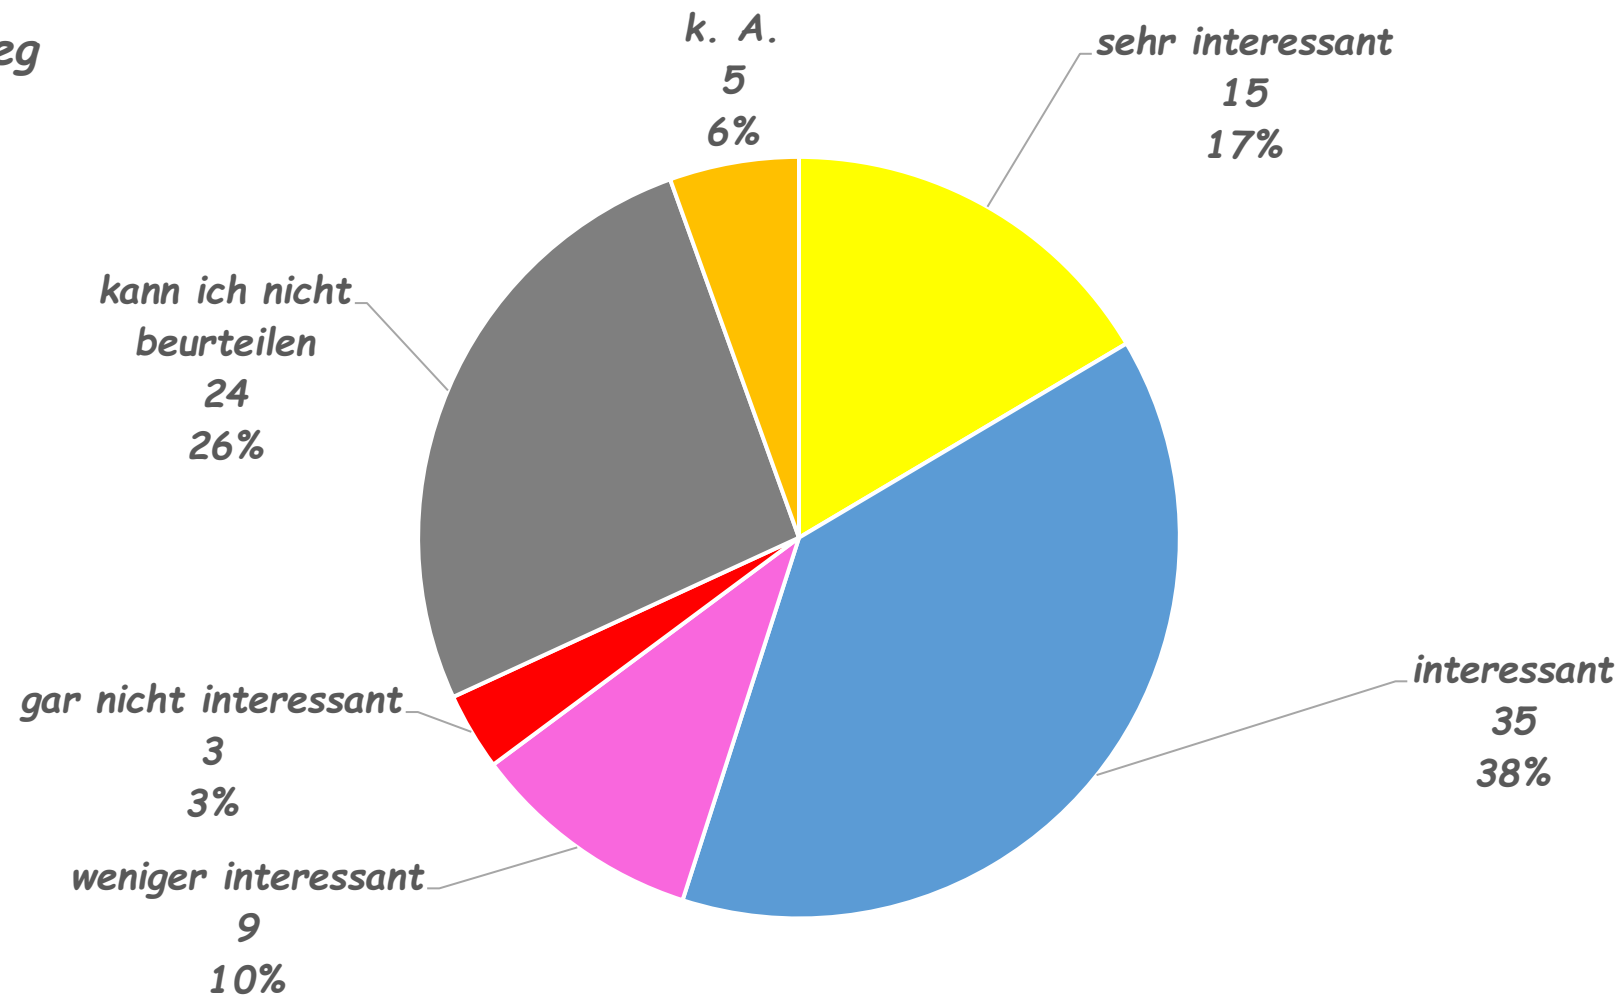

**Oberwalluf
Spielplatz Eilweg**

■ sehr interessant ■ interessant ■ weniger interessant ■ gar nicht interessant ■ kann ich nicht beurteilen ■ k. A.

Nutzung: Oberwalluf Spielplatz Gartenfeldstraße

Oberwalluf Spielplatz Gartenfeldstraße								
Alter	täglich	mehrmals pro Woche	einmal pro Woche	mehrmals pro Monat	einmal pro Monat	mind. einmal genutzt /seltener	noch nie genutzt	k. A.
3			1		2	7	9	
4				1	1	3	5	1
5				2	4	5	3	
6			2	1	2	2	1	
7				1	1	3	3	1
8			1	1	2	1	1	
9					1	3	1	
10						2		
11						4	2	1
12						1	3	
13						3		1
14							2	
	täglich	mehrmals pro Woche	einmal pro Woche	mehrmals pro Monat	einmal pro Monat	mind. einmal genutzt /seltener	noch nie genutzt	k. A.
Gesamt	0	0	4	6	13	34	30	4