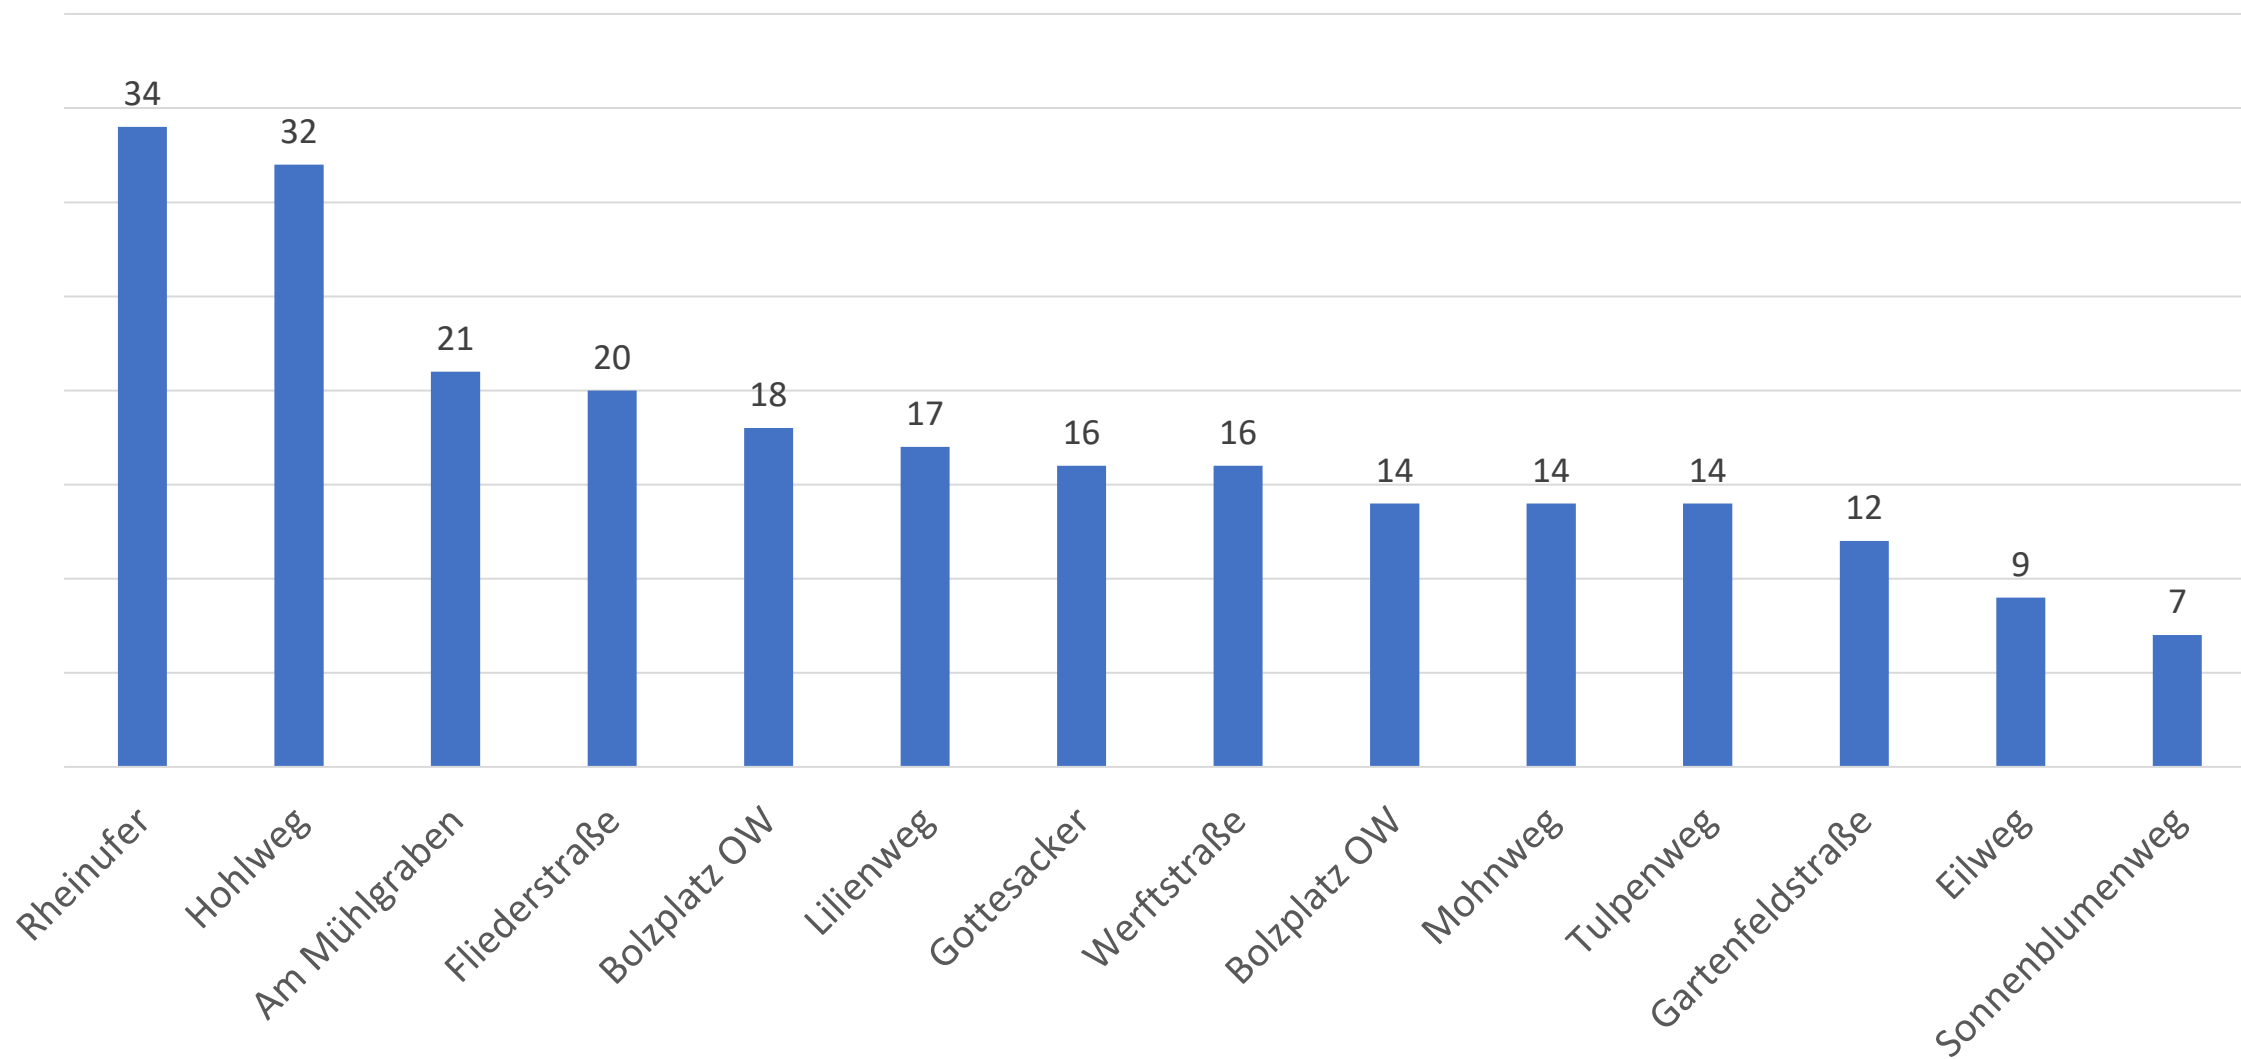

weniger ineressant