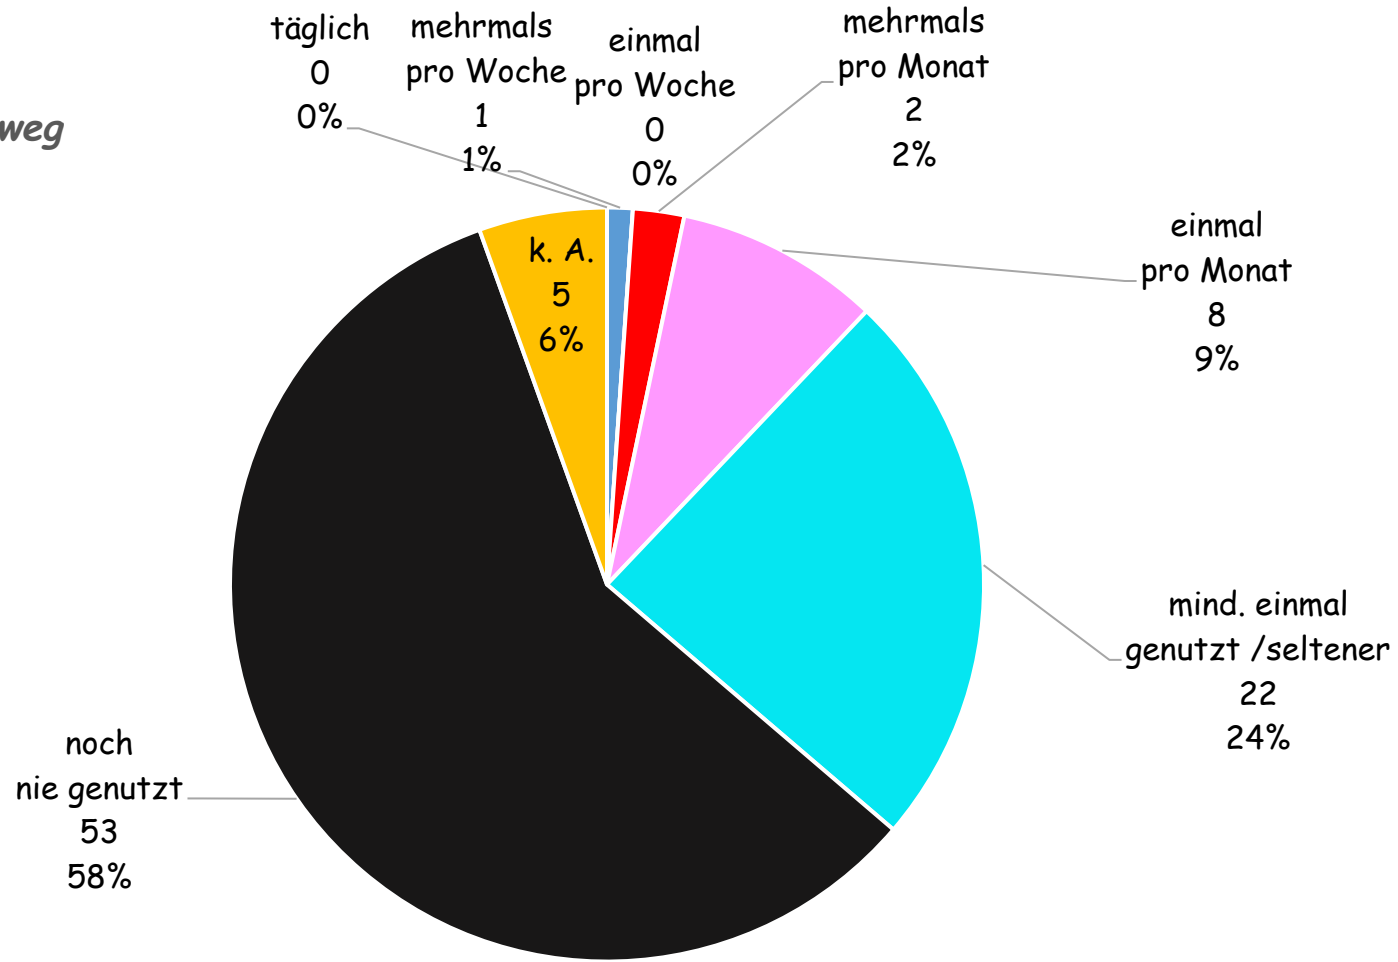

Niederwalluf Spielplatz Tulpenweg

■ täglich

■ einmal pro Woche

■ einmal pro Monat

■ mehrmals pro Woche

■ mehrmals pro Monat

■ mind. einmal genutzt /seltener

*Niederwalluf
Spielplatz Tulpenweg*

- täglich
- mehrmals pro Woche
- einmal pro Woche
- mehrmals pro Monat
- einmal pro Monat
- mind. einmal genutzt /seltener
- noch nie genutzt
- k. A.

Niederwalluf Spielplatz Tulpenweg

<i>Alter</i>	<i>sehr interessant</i>	<i>interessant</i>	<i>weniger interessant</i>	<i>gar nicht interessant</i>	<i>kann ich nicht beurteilen</i>	<i>k. A.</i>
3		2	4	6	7	
4			1	2	7	1
5		1	3	2	8	
6			2	2	4	
7		1	1	2	4	1
8				2	4	
9			2		3	
10					2	
11			1	1	3	2
12				3	1	
13				1	3	
14					2	
	<i>sehr interessant</i>	<i>interessant</i>	<i>weniger interessant</i>	<i>gar nicht interessant</i>	<i>kann ich nicht beurteilen</i>	<i>k. A.</i>
Gesamt	0	4	14	21	48	4