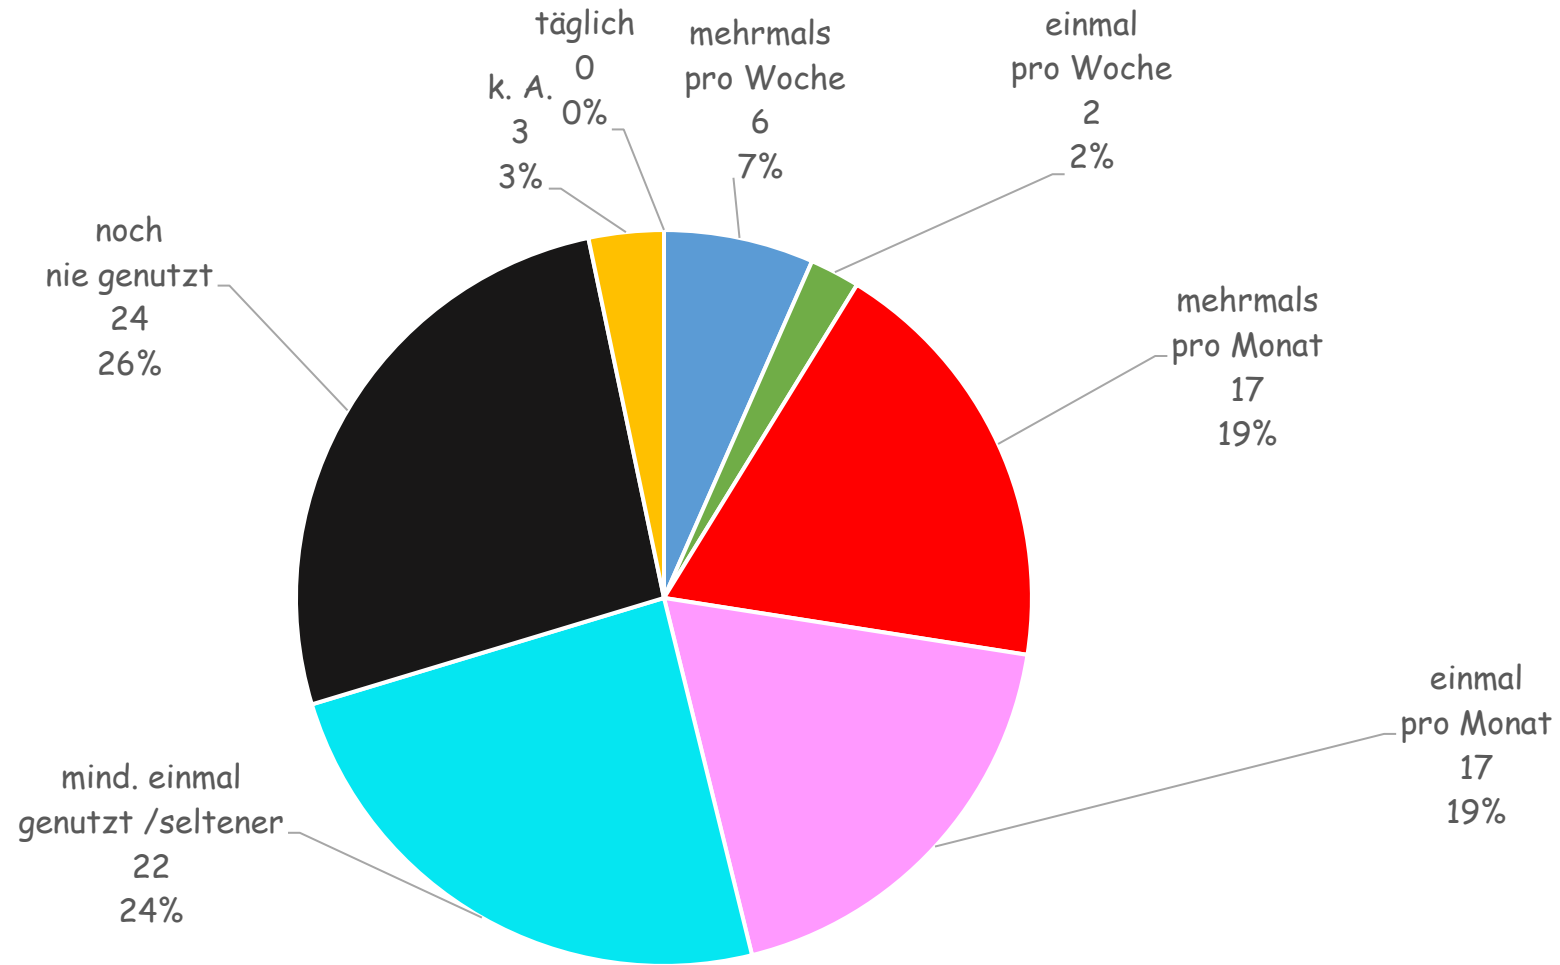

Attraktivität Oberwalluf Bolzplatz : Auf der Hub

Oberwalluf Bolzplatz: Auf der Hub

<i>Alter</i>	<i>sehr interessant</i>	<i>interessant</i>	<i>weniger interessant</i>	<i>gar nicht interessant</i>	<i>kann ich nicht beurteilen</i>	<i>k. A.</i>
3		1	1	2	13	2
4	1	2		1	6	1
5		2	2	5	4	1
6		2	1	3	2	
7			3		5	1
8		1	3	1	1	
9		1		3	1	
10		1		1		
11			2	2	2	1
12			2	1	1	
13	1	1		2		
14					2	
	<i>sehr interessant</i>	<i>interessant</i>	<i>weniger interessant</i>	<i>gar nicht interessant</i>	<i>kann ich nicht beurteilen</i>	<i>k. A.</i>
Gesamt	2	11	14	21	37	6

Oberwalluf Bolzplatz: Auf der Hub

**Oberwalluf Bolzplatz:
Auf der Hub**

■ sehr interessant ■ interessant ■ weniger interessant ■ gar nicht interessant ■ kann ich nicht beurteilen ■ k. A.

Nutzung: Oberwalluf Spielplatz Eilweg

Oberwalluf Spielplatz Eilweg

Alter	taglich	mehrmals pro Woche	einmal pro Woche	mehrmals pro Monat	einmal pro Monat	mind. einmal genutzt /seltener	noch nie genutzt	k. A.
3		1		4	3	4	7	
4				2	1	4	3	1
5		3		3	4	2	2	
6			1	2	2	2	1	
7		1		2	1	3	1	1
8		1		3			2	
9					1	2	2	
10					1	1		
11			1	1	1	2	2	
12					1	1	2	
13					2	1		1
14							2	
	taglich	mehrmals pro Woche	einmal pro Woche	mehrmals pro Monat	einmal pro Monat	mind. einmal genutzt /seltener	noch nie genutzt	k. A.
Gesamt	0	6	2	17	17	22	24	3

Oberwalluf Spielplatz Eilweg

■ täglich ■ mehrmals pro Woche ■ einmal pro Woche ■ mehrmals pro Monat ■ einmal pro Monat ■ mind. einmal genutzt /seltener ■ noch nie genutzt ■ k. A.

Oberwalluf Spielplatz Eilweg