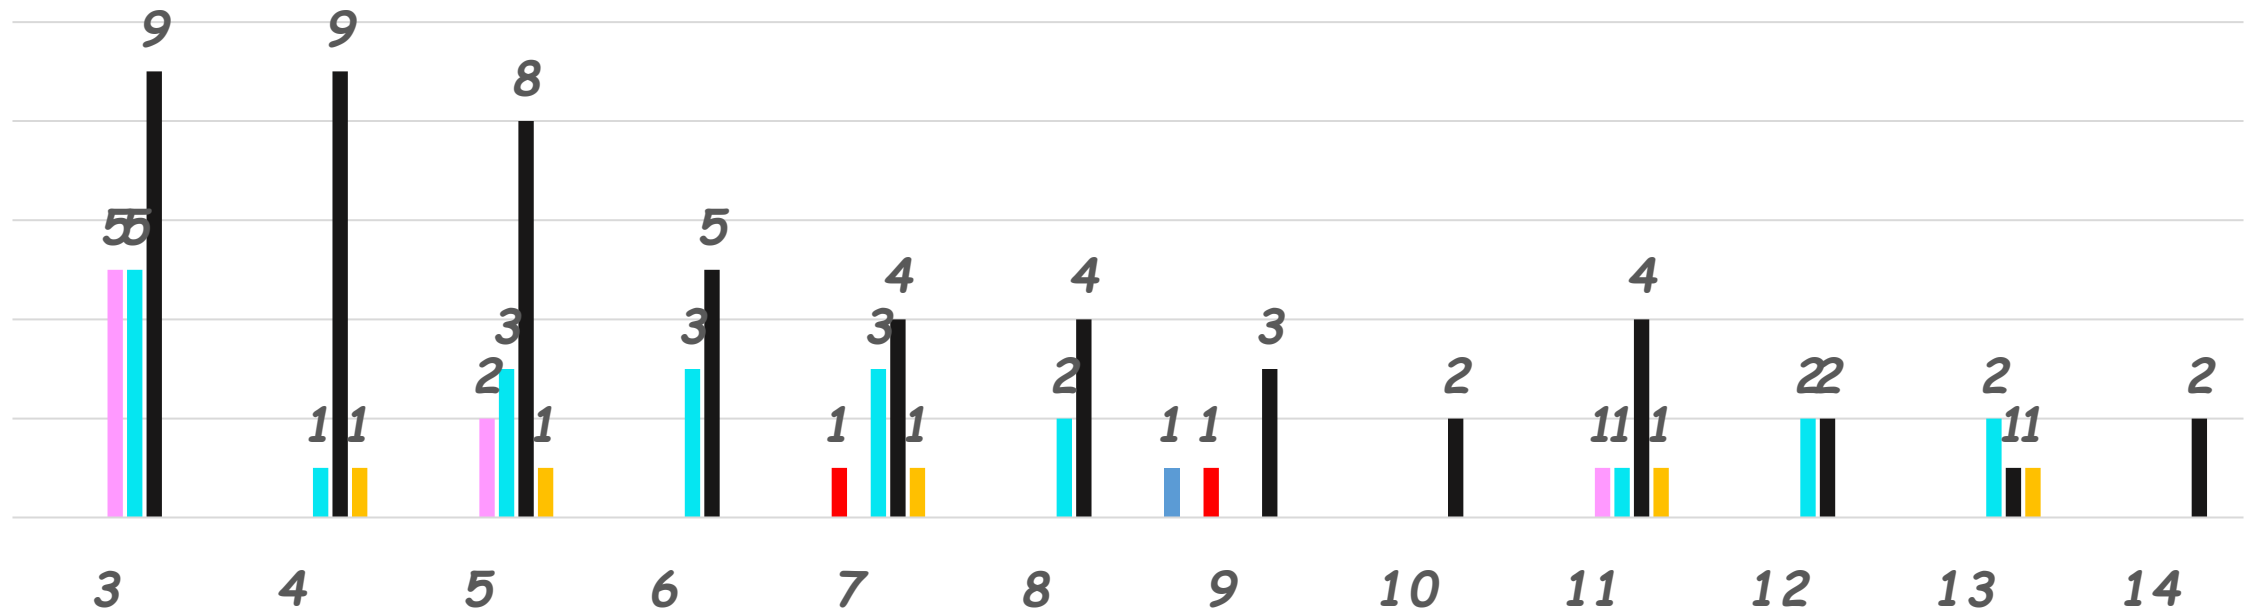

Niederwalluf Spielplatz Tulpenweg

Alter	taglich	mehrmals pro Woche	einmal pro Woche	mehrmals pro Monat	einmal pro Monat	mind. einmal genutzt /seltener	noch nie genutzt	k. A.
3					5	5	9	
4						1	9	1
5					2	3	8	1
6						3	5	
7				1		3	4	1
8						2	4	
9		1		1			3	
10							2	
11					1	1	4	1
12						2	2	
13						2	1	1
14							2	
	taglich	mehrmals pro Woche	einmal pro Woche	mehrmals pro Monat	einmal pro Monat	mind. einmal genutzt /seltener	noch nie genutzt	k. A.
Gesamt	0	1	0	2	8	22	53	5

Niederwalluf Spielplatz Tulpenweg

■ täglich

■ einmal pro Woche

■ einmal pro Monat

■ mehrmals pro Woche

■ mehrmals pro Monat

■ mind. einmal genutzt /seltener