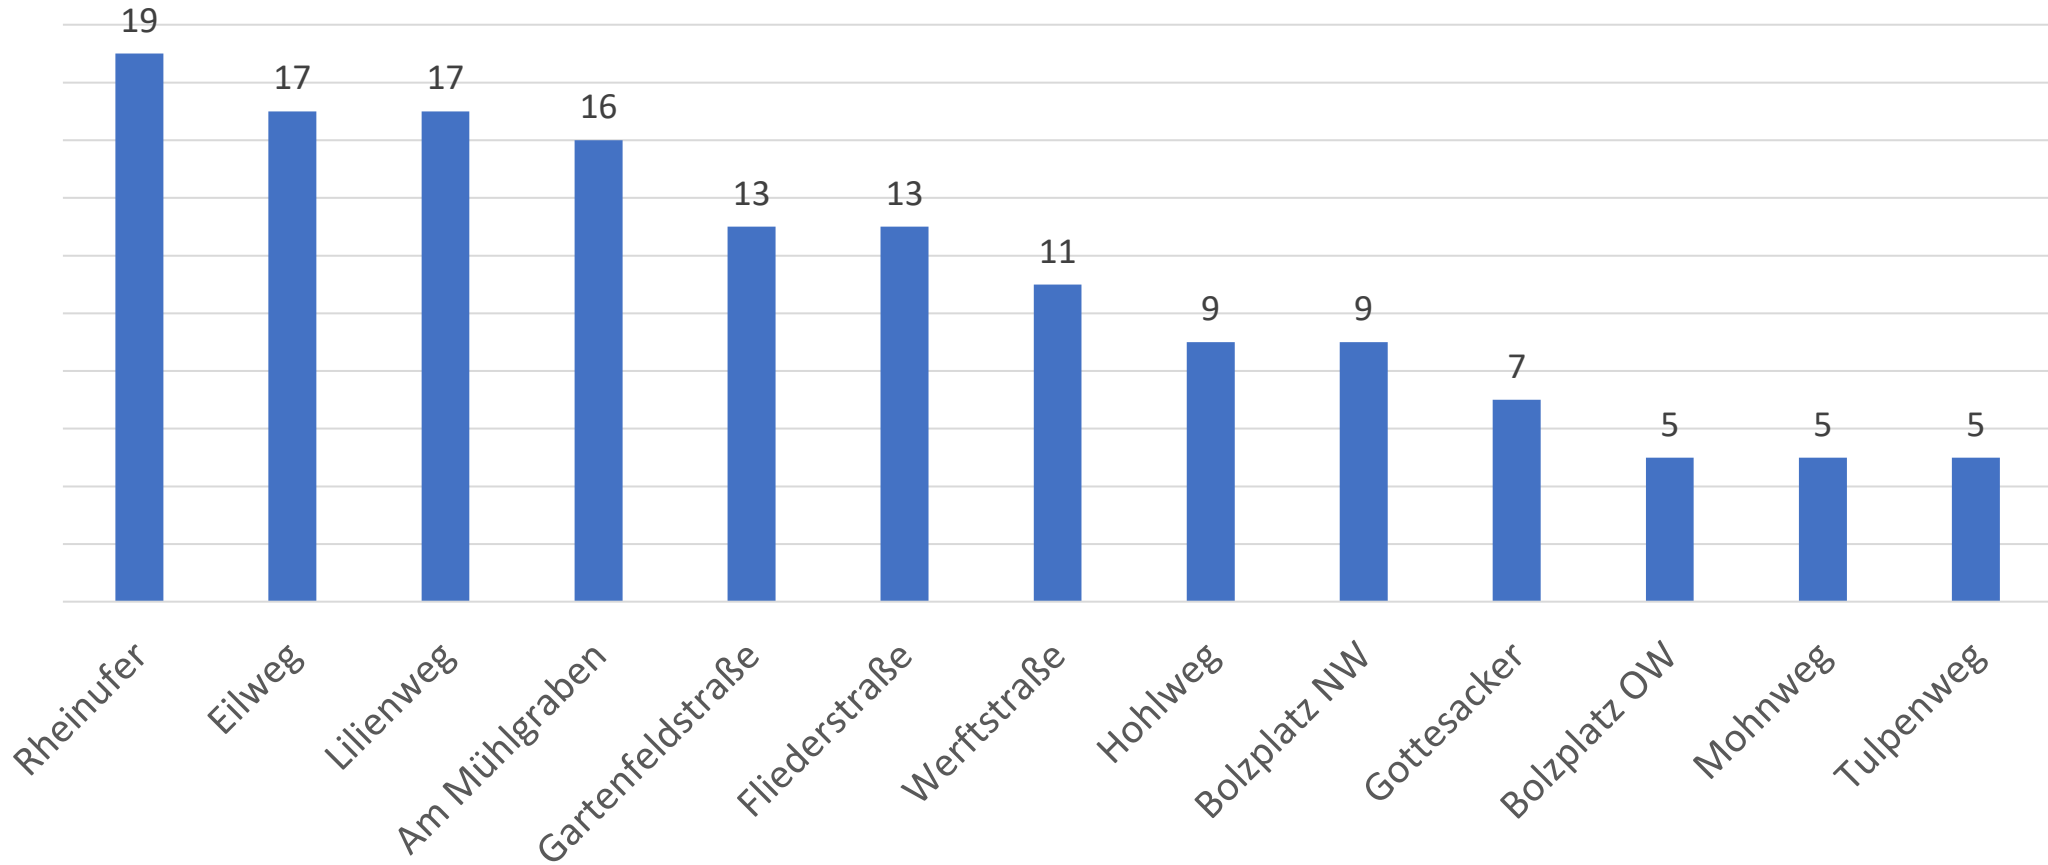

einmal pro Monat