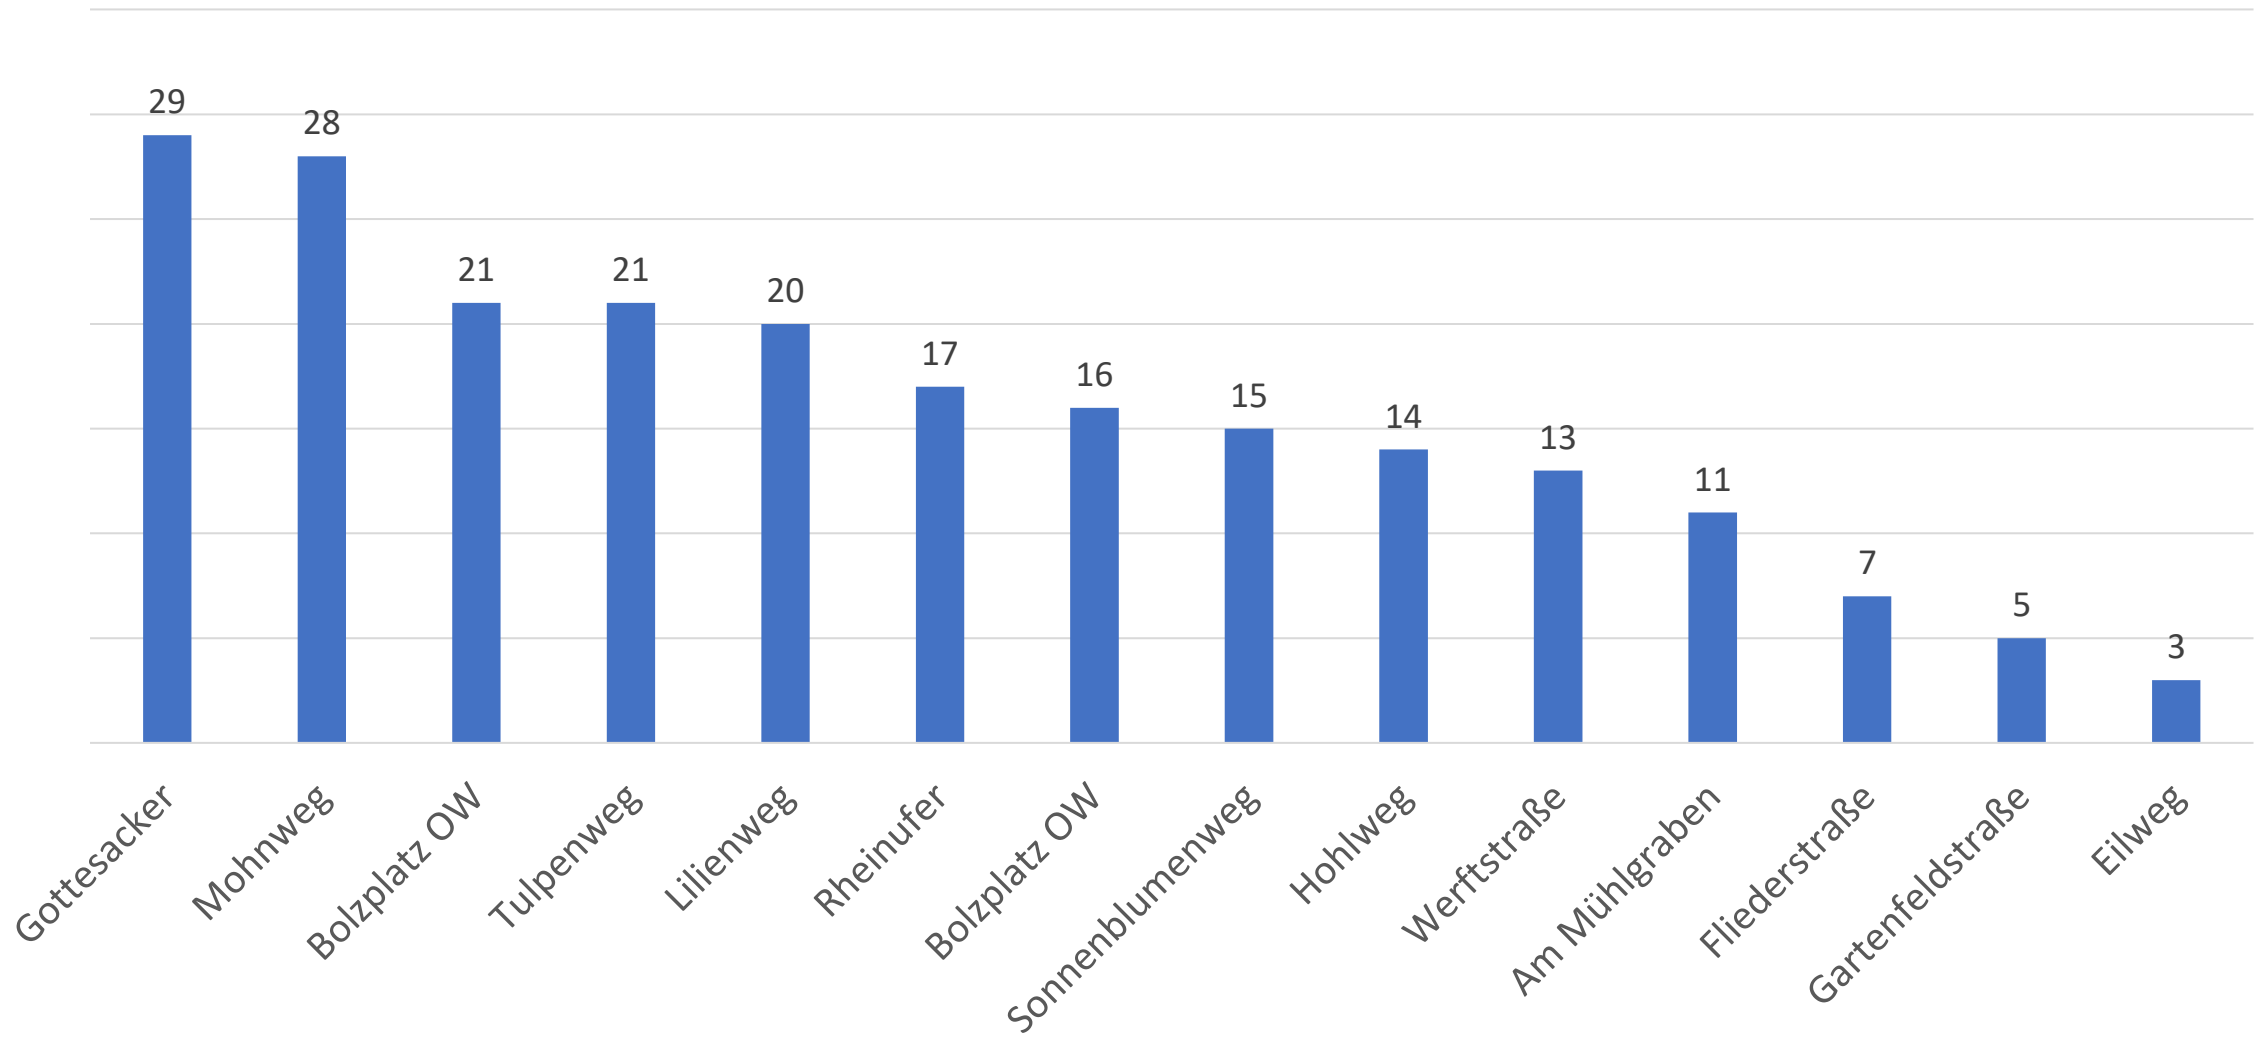

k. A.

Am attraktivsten: Spielplatz Eilweg

interessant

weniger ineressant

nicht interessant

kann ich nicht beurteilen

k. A.

Bemerkung:

Alter: 3-6 Jahre

Spielplatz: Am Mühlgraben

- Erwünscht abgetrennter Bereich für Boulespieler (Verletzungsgefahr)
- Bodentrampolin
- Einsatz Wasserspielplatz, Boot oder Piratenspielplatz

Spielplatz: Lilienweg

Rohrrutschen

Klettergerüste

Boote und
Turme

Mehr
Kombinationen
für klein und
ältere Kinder

Abenteuer
spielplätze

Bemerkung:

Alter: 7-14 Jahre

Spielplatz: Eilweg