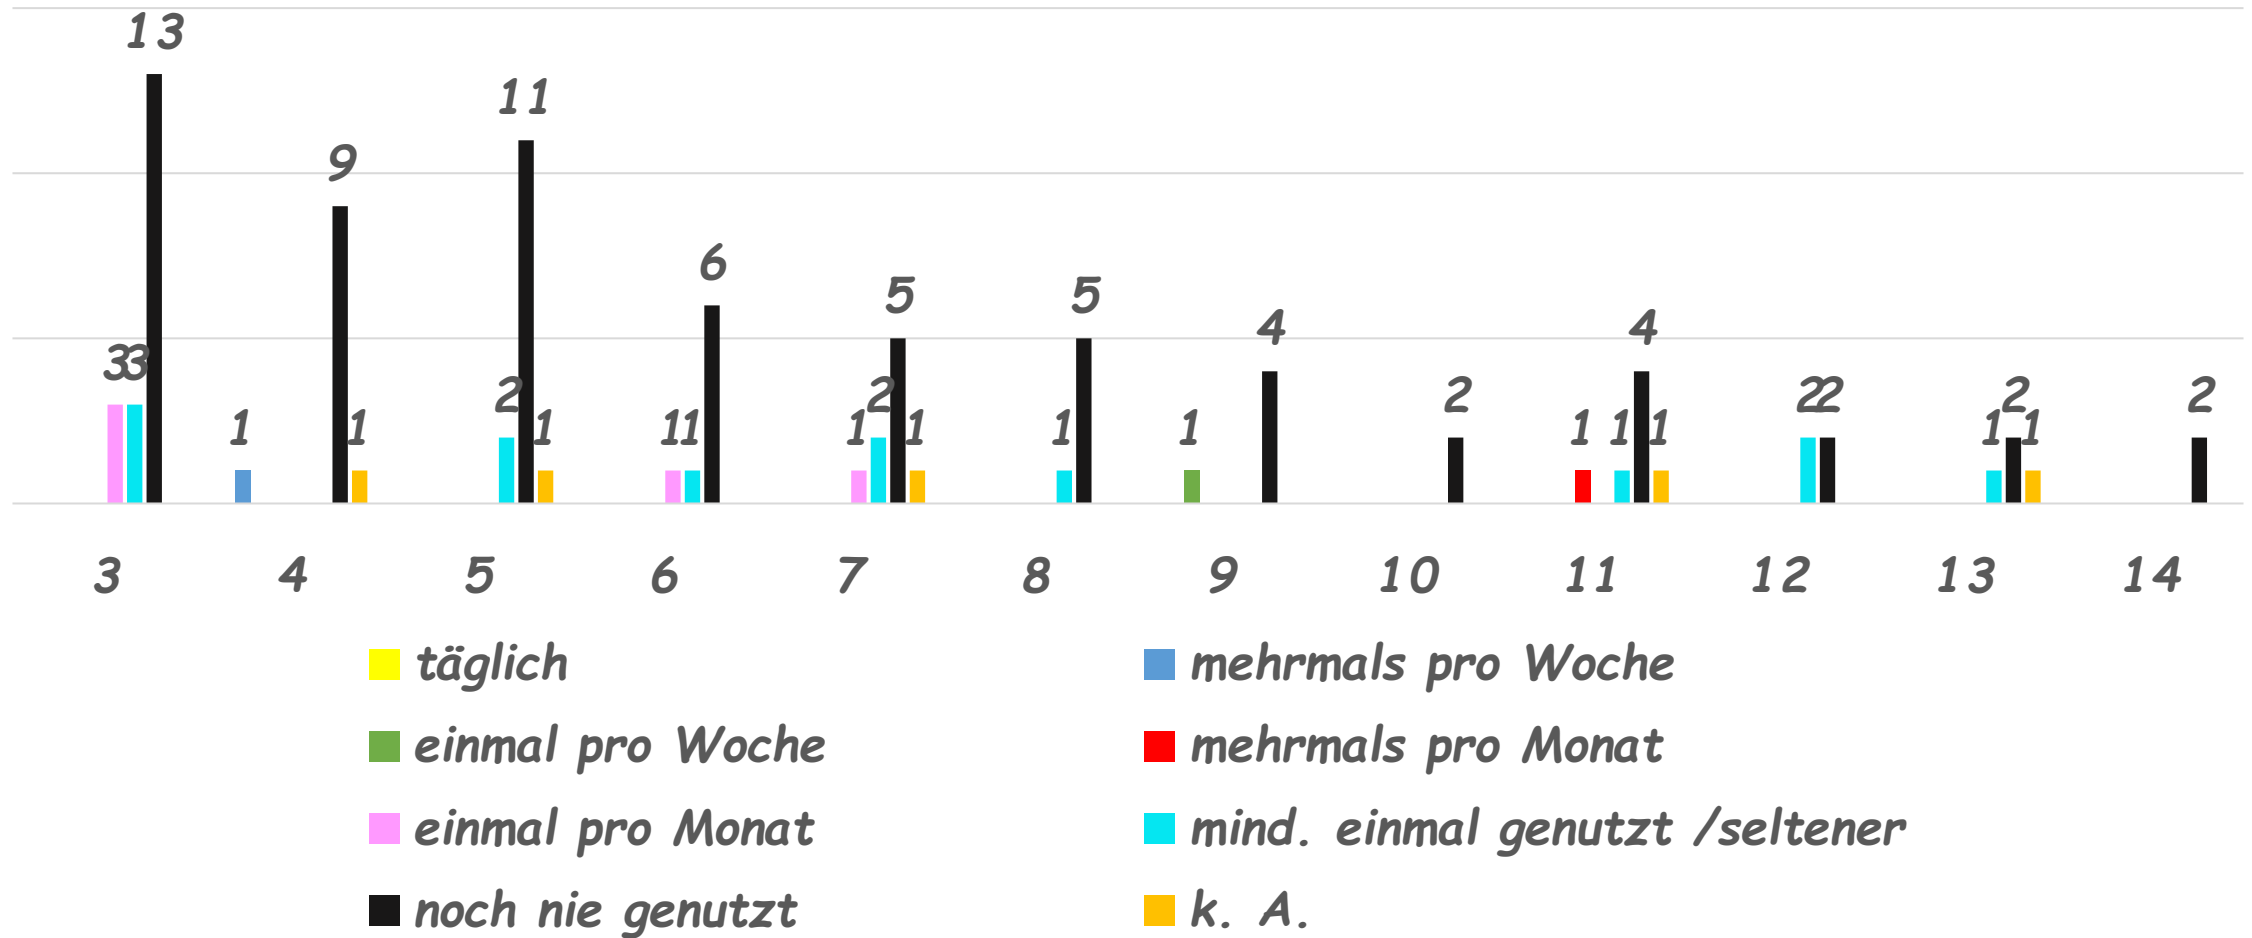

Niederwalluf Spielplatz Rheinufer (Kran)

**Niederwalluf
Spielplatz Rheinufer (Kran)**

■ sehr interessant ■ interessant ■ weniger interessant ■ gar nicht interessant ■ kann ich nicht beurteilen ■ k. A.

Niederwalluf Spielplatz Sonnenblumenweg

Niederwalluf Spielplatz Sonnenblumenweg

**Niederwalluf
Spielplatz Sonnenblumenweg**

■ täglich ■ mehrmals pro Woche ■ einmal pro Woche ■ mehrmals pro Monat ■ einmal pro Monat ■ mind. einmal genutzt /seltener ■ noch nie genutzt ■ k. A.