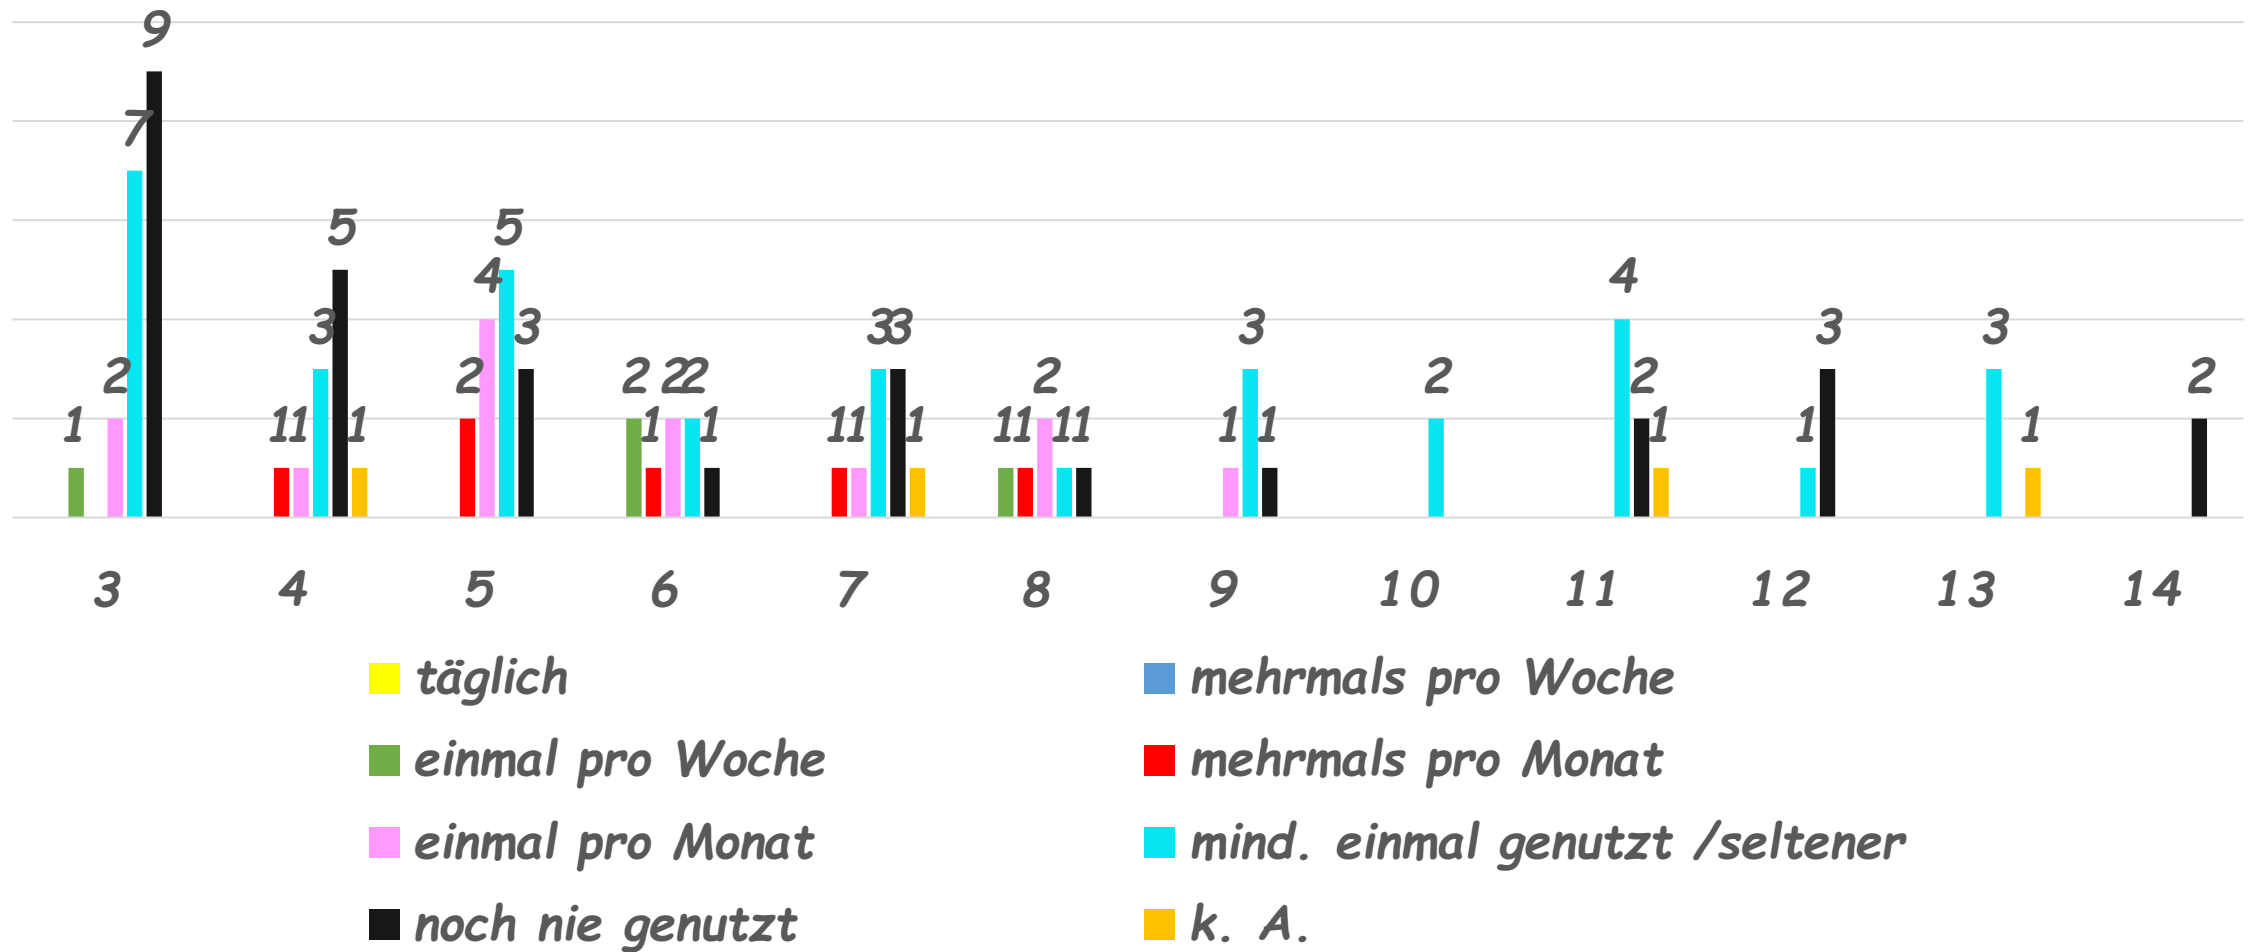

Nutzung: Oberwalluf Spielplatz Gartenfeldstraße

Oberwalluf Spielplatz Gartenfeldstraße								
Alter	täglich	mehrmals pro Woche	einmal pro Woche	mehrmals pro Monat	einmal pro Monat	mind. einmal genutzt /seltener	noch nie genutzt	k. A.
3			1		2	7	9	
4				1	1	3	5	1
5				2	4	5	3	
6			2	1	2	2	1	
7				1	1	3	3	1
8			1	1	2	1	1	
9					1	3	1	
10						2		
11						4	2	1
12						1	3	
13						3		1
14							2	
	täglich	mehrmals pro Woche	einmal pro Woche	mehrmals pro Monat	einmal pro Monat	mind. einmal genutzt /seltener	noch nie genutzt	k. A.
Gesamt	0	0	4	6	13	34	30	4

Oberwalluf Spielplatz Gartenfeldstraße