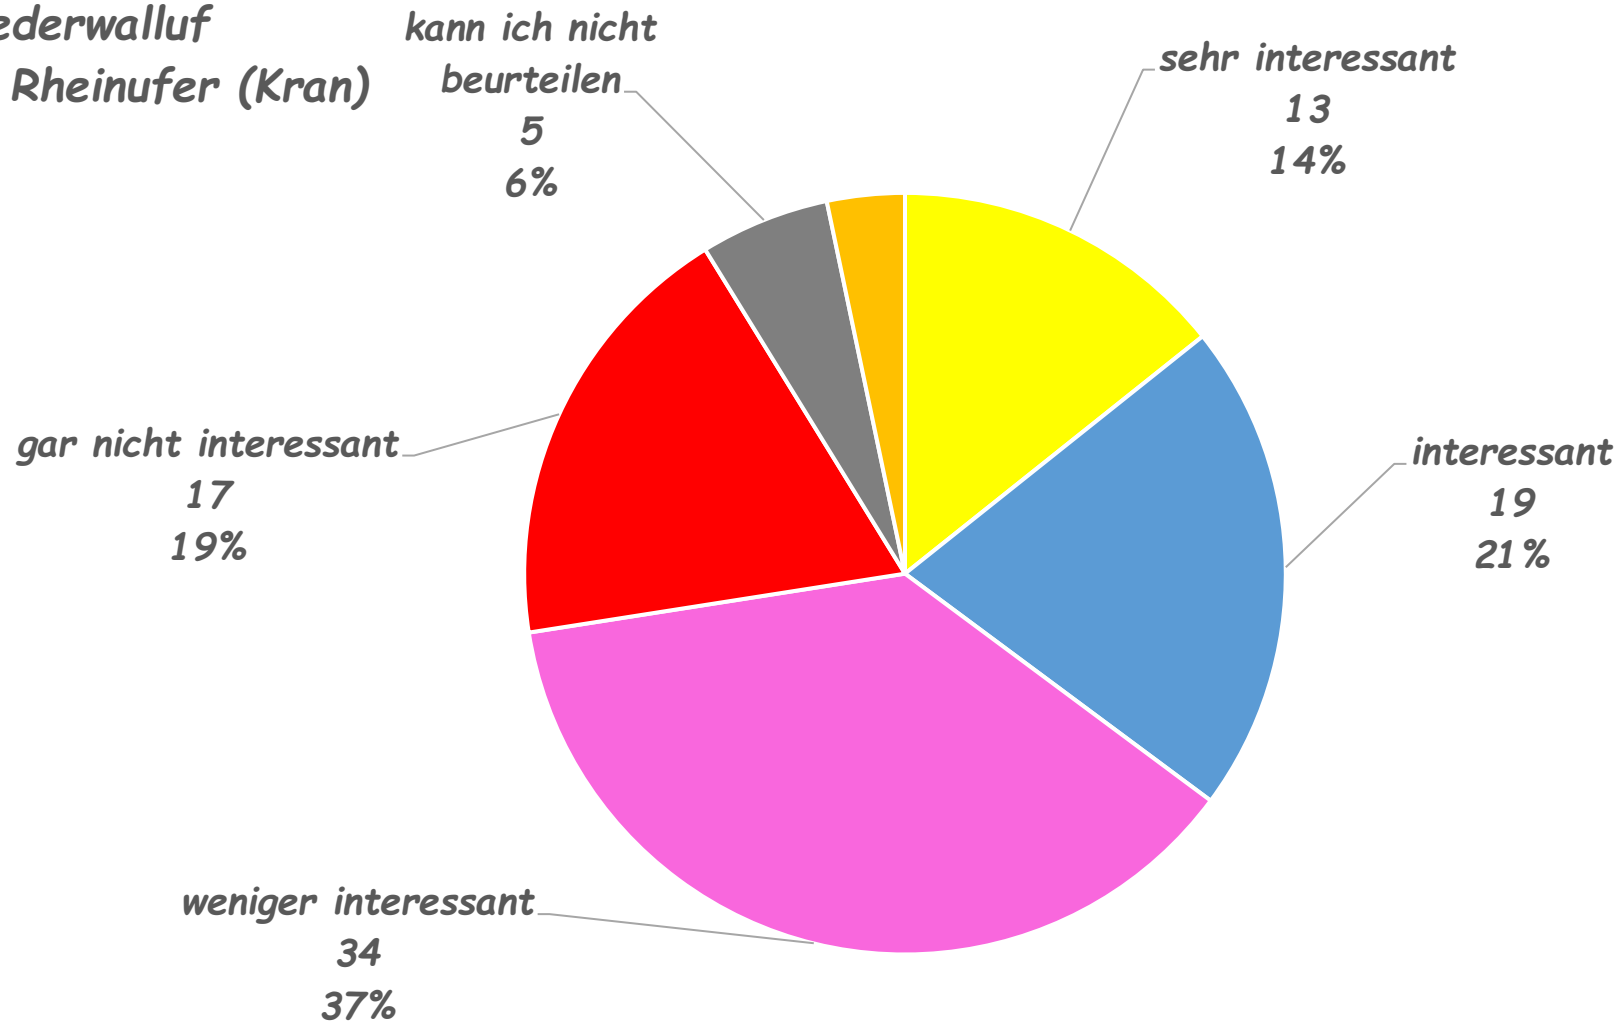

**Niederwalluf
Spielplatz Rheinufer (Kran)**

■ sehr interessant ■ interessant ■ weniger interessant ■ gar nicht interessant ■ kann ich nicht beurteilen ■ k. A.

Niederwalluf Spielplatz Sonnenblumenweg

Alter	taglich	mehrmals pro Woche	einmal pro Woche	mehrmals pro Monat	einmal pro Monat	mind. einmal genutzt /seltener	noch nie genutzt	k. A.
3					3	3	13	
4		1					9	1
5						2	11	1
6					1	1	6	
7					1	2	5	1
8						1	5	
9			1				4	
10							2	
11				1		1	4	1
12						2	2	
13						1	2	1
14							2	
	taglich	mehrmals pro Woche	einmal pro Woche	mehrmals pro Monat	einmal pro Monat	mind. einmal genutzt /seltener	noch nie genutzt	k. A.
Gesamt	0	1	1	1	5	13	65	5