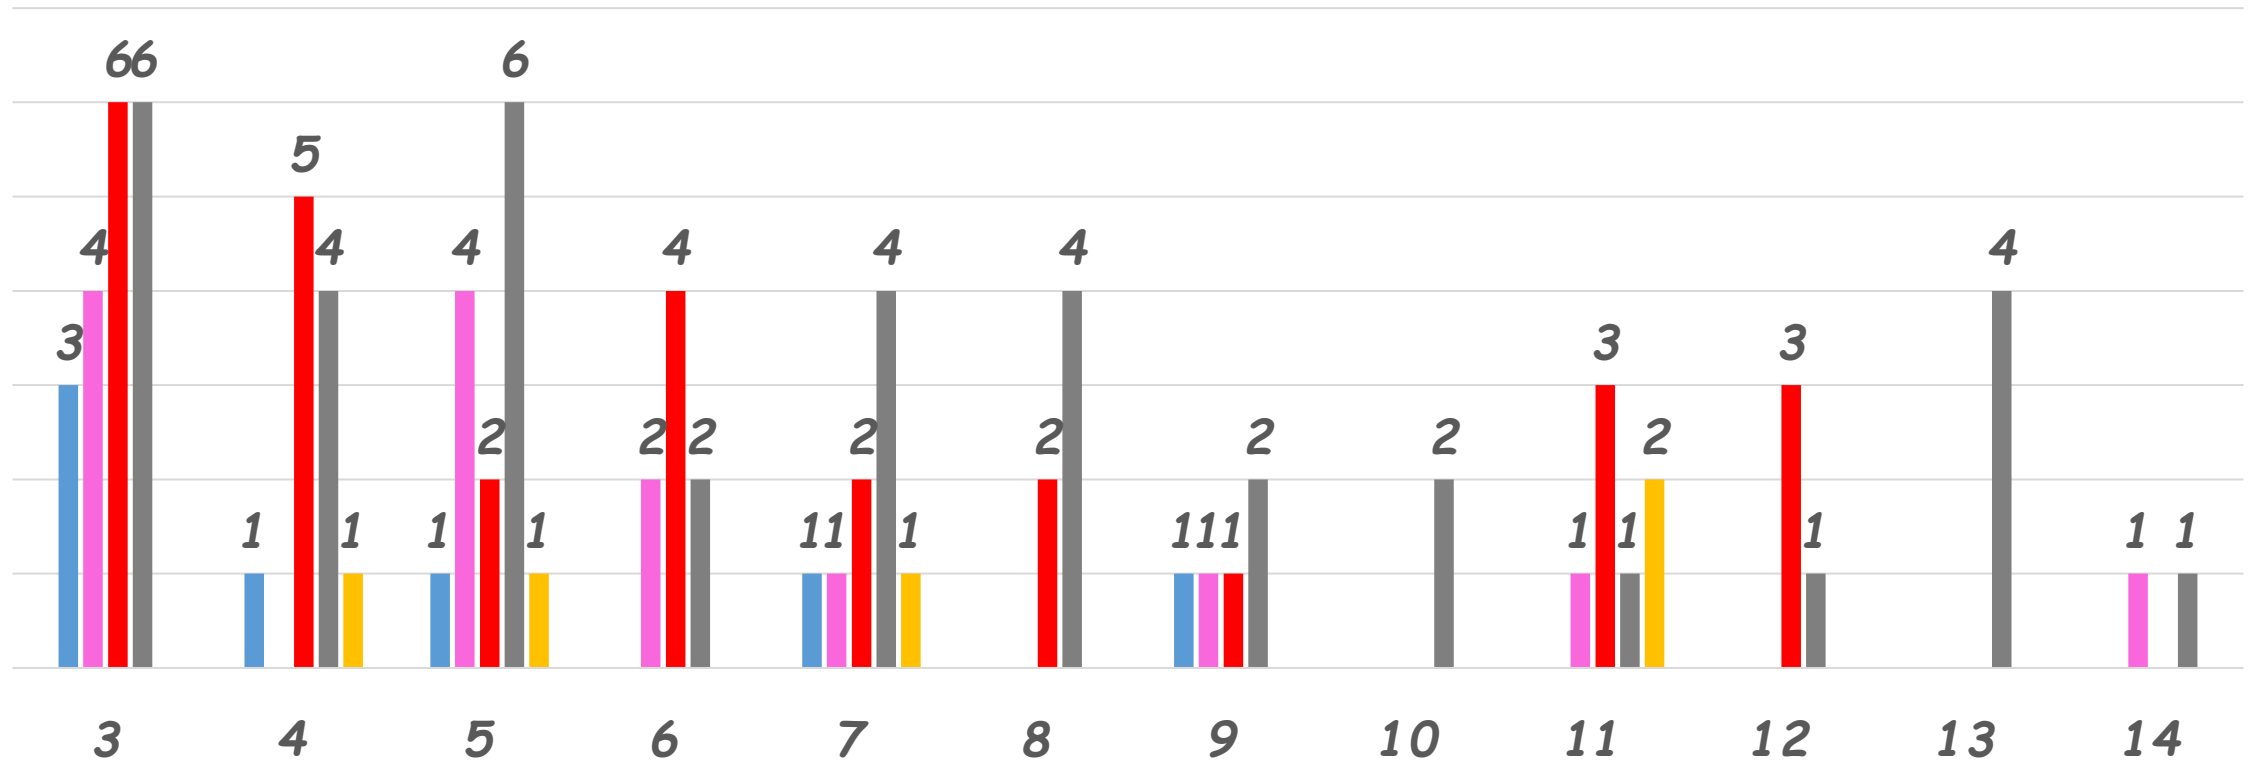

Niederwalluf Spielplatz Mohnweg

Alter	sehr interessant	interessant	weniger interessant	gar nicht interessant	kann ich nicht beurteilen	k. A.
3		3	4	6	6	
4		1		5	4	1
5		1	4	2	6	1
6			2	4	2	
7		1	1	2	4	1
8				2	4	
9		1	1	1	2	
10					2	
11			1	3	1	2
12				3	1	
13					4	
14			1		1	
	sehr interessant	interessant	weniger interessant	gar nicht interessant	kann ich nicht beurteilen	k. A.
Gesamt	0	7	14	28	37	5

Niederwalluf Spielplatz Mohnweg

■ *sehr interessant*

■ *interessant*

■ *weniger interessant*

■ *gar nicht interessant*

■ *kann ich nicht beurteilen*

■ *k. A.*