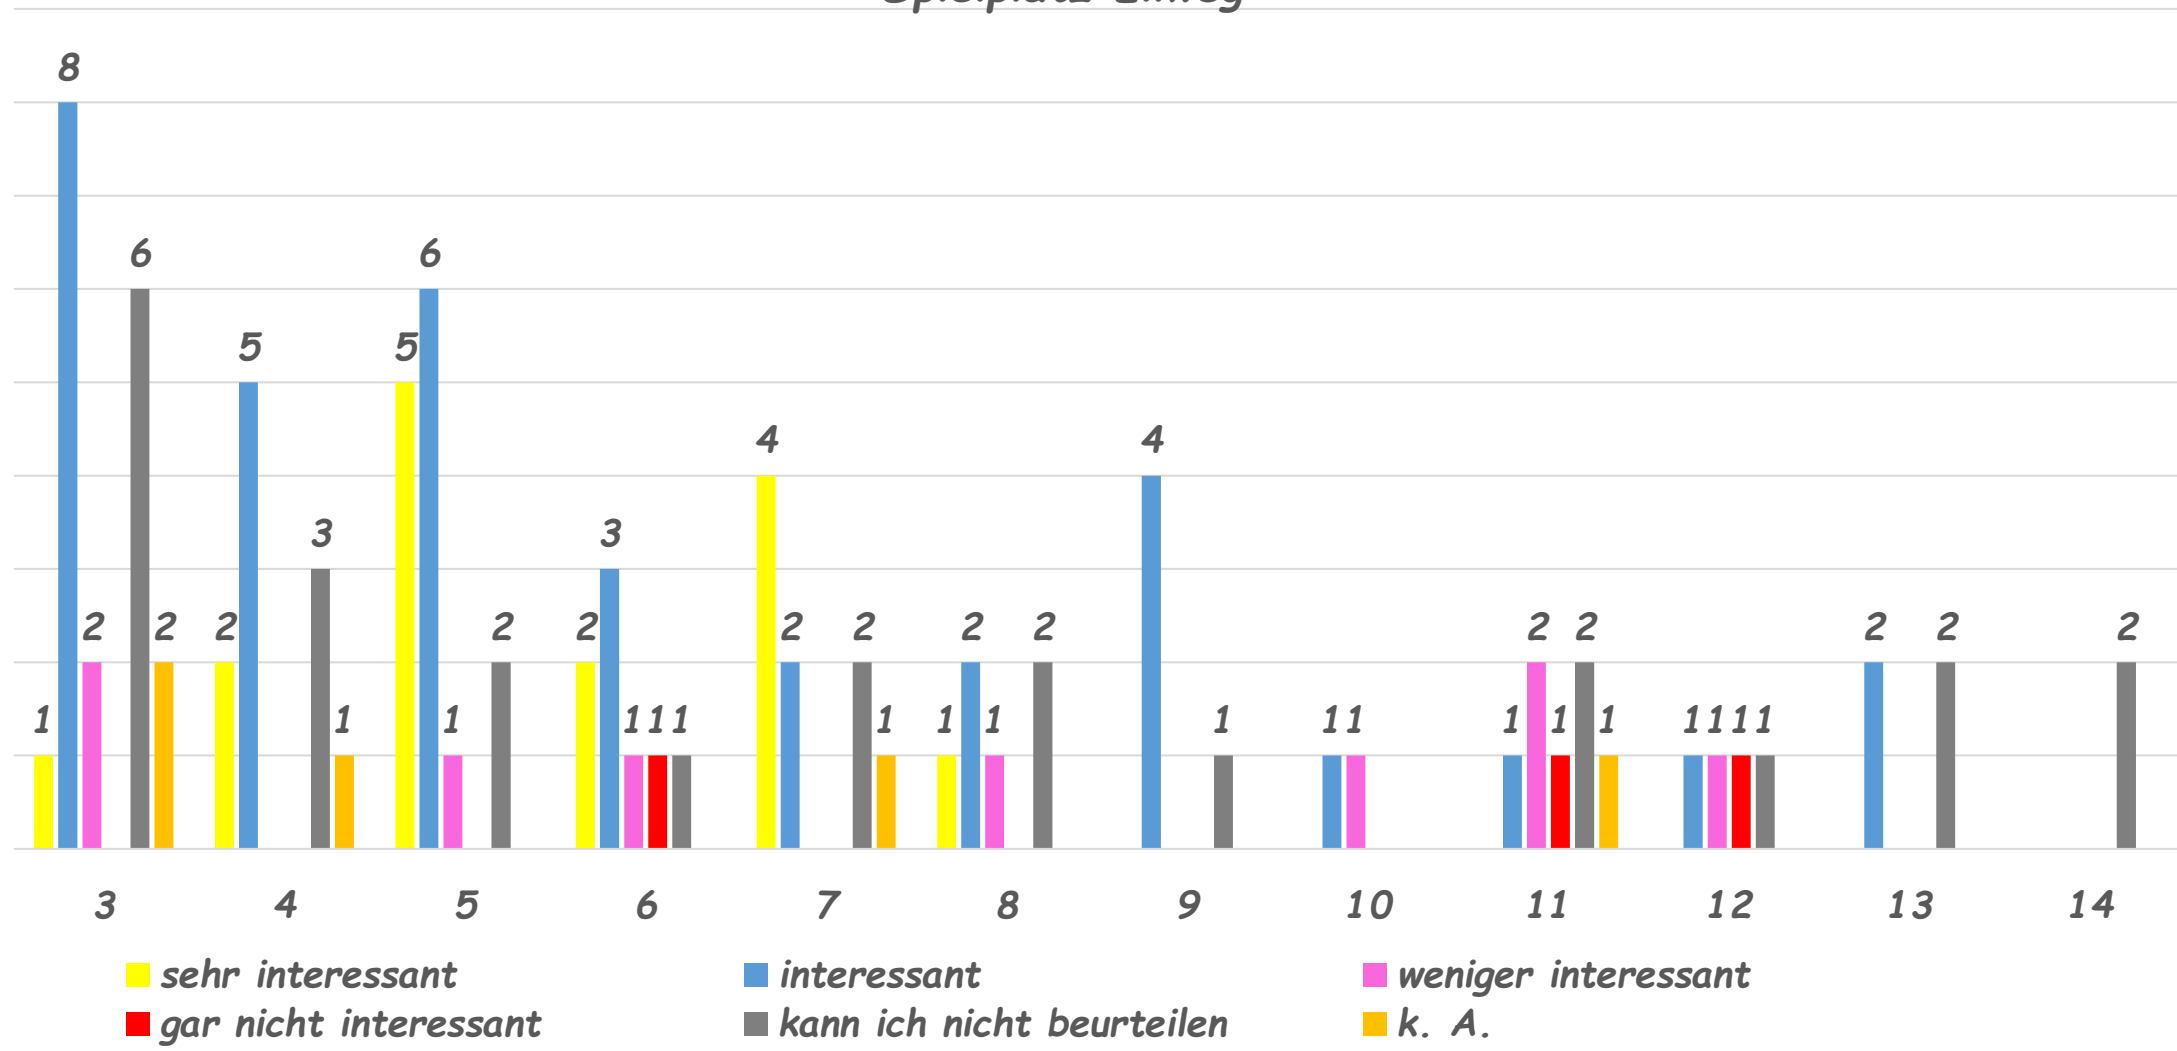

Oberwalluf Spielplatz Eilweg