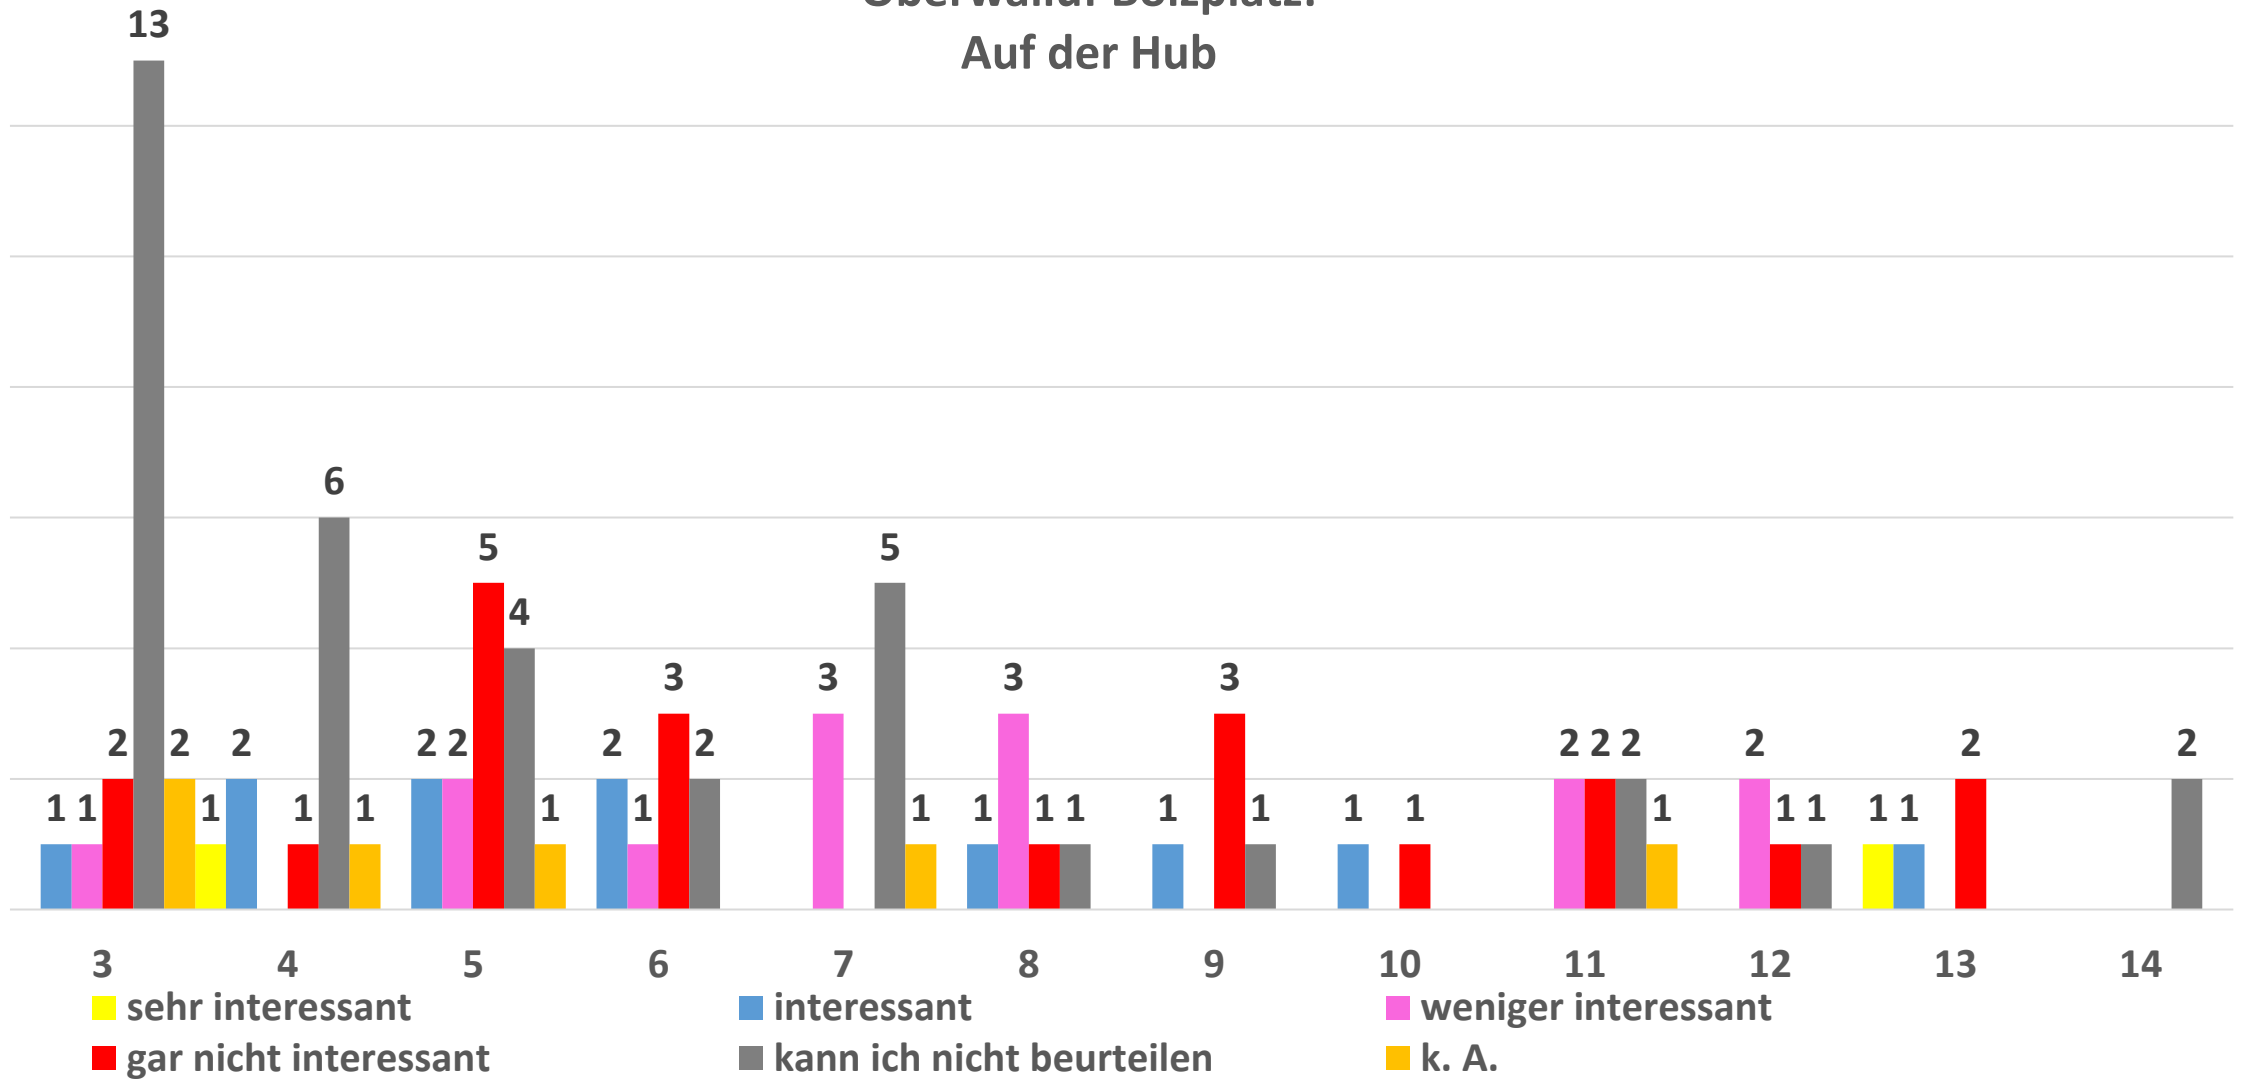

Größtenteils
teilgenommen

Nutzung und
Attraktivität:
Oberwalluf

***Oberwalluf
Bolzplatz Auf der Hub***

Alter	taglich	mehrmals pro Woche	einmal pro Woche	mehrmals pro Monat	einmal pro Monat	mind. einmal genutzt /seltener	noch nie genutzt	k. A.
3						1	10	8
4				1	1	1	7	1
5				1		5	8	
6					2	2	4	
7					1	1	6	1
8				1	1	3	1	
9						4	1	
10						1	1	
11			1			3	3	
12				1		2	1	
13						3		1
14							2	
	taglich	mehrmals pro Woche	einmal pro Woche	mehrmals pro Monat	einmal pro Monat	mind. einmal genutzt /seltener	noch nie genutzt	k. A.
Gesamt	0	0	1	4	5	26	44	11

Oberwalluf Bolzplatz Auf der Hub

**Oberwalluf
Bolzplatz Auf der Hub**

- täglich
- mehrmals pro Woche
- einmal pro Woche
- mehrmals pro Monat
- einmal pro Monat
- mind. einmal genutzt /seltener
- noch nie genutzt
- k. A.

Attraktivität Oberwalluf Bolzplatz : Auf der Hub

Oberwalluf Bolzplatz: Auf der Hub

<i>Alter</i>	<i>sehr interessant</i>	<i>interessant</i>	<i>weniger interessant</i>	<i>gar nicht interessant</i>	<i>kann ich nicht beurteilen</i>	<i>k. A.</i>
3		1	1	2	13	2
4	1	2		1	6	1
5		2	2	5	4	1
6		2	1	3	2	
7			3		5	1
8		1	3	1	1	
9		1		3	1	
10		1		1		
11			2	2	2	1
12			2	1	1	
13	1	1		2		
14					2	
	<i>sehr interessant</i>	<i>interessant</i>	<i>weniger interessant</i>	<i>gar nicht interessant</i>	<i>kann ich nicht beurteilen</i>	<i>k. A.</i>
Gesamt	2	11	14	21	37	6

Oberwalluf Bolzplatz: Auf der Hub

**Oberwalluf Bolzplatz:
Auf der Hub**

■ sehr interessant ■ interessant ■ weniger interessant ■ gar nicht interessant ■ kann ich nicht beurteilen ■ k. A.

Nutzung: Oberwalluf Spielplatz Eilweg