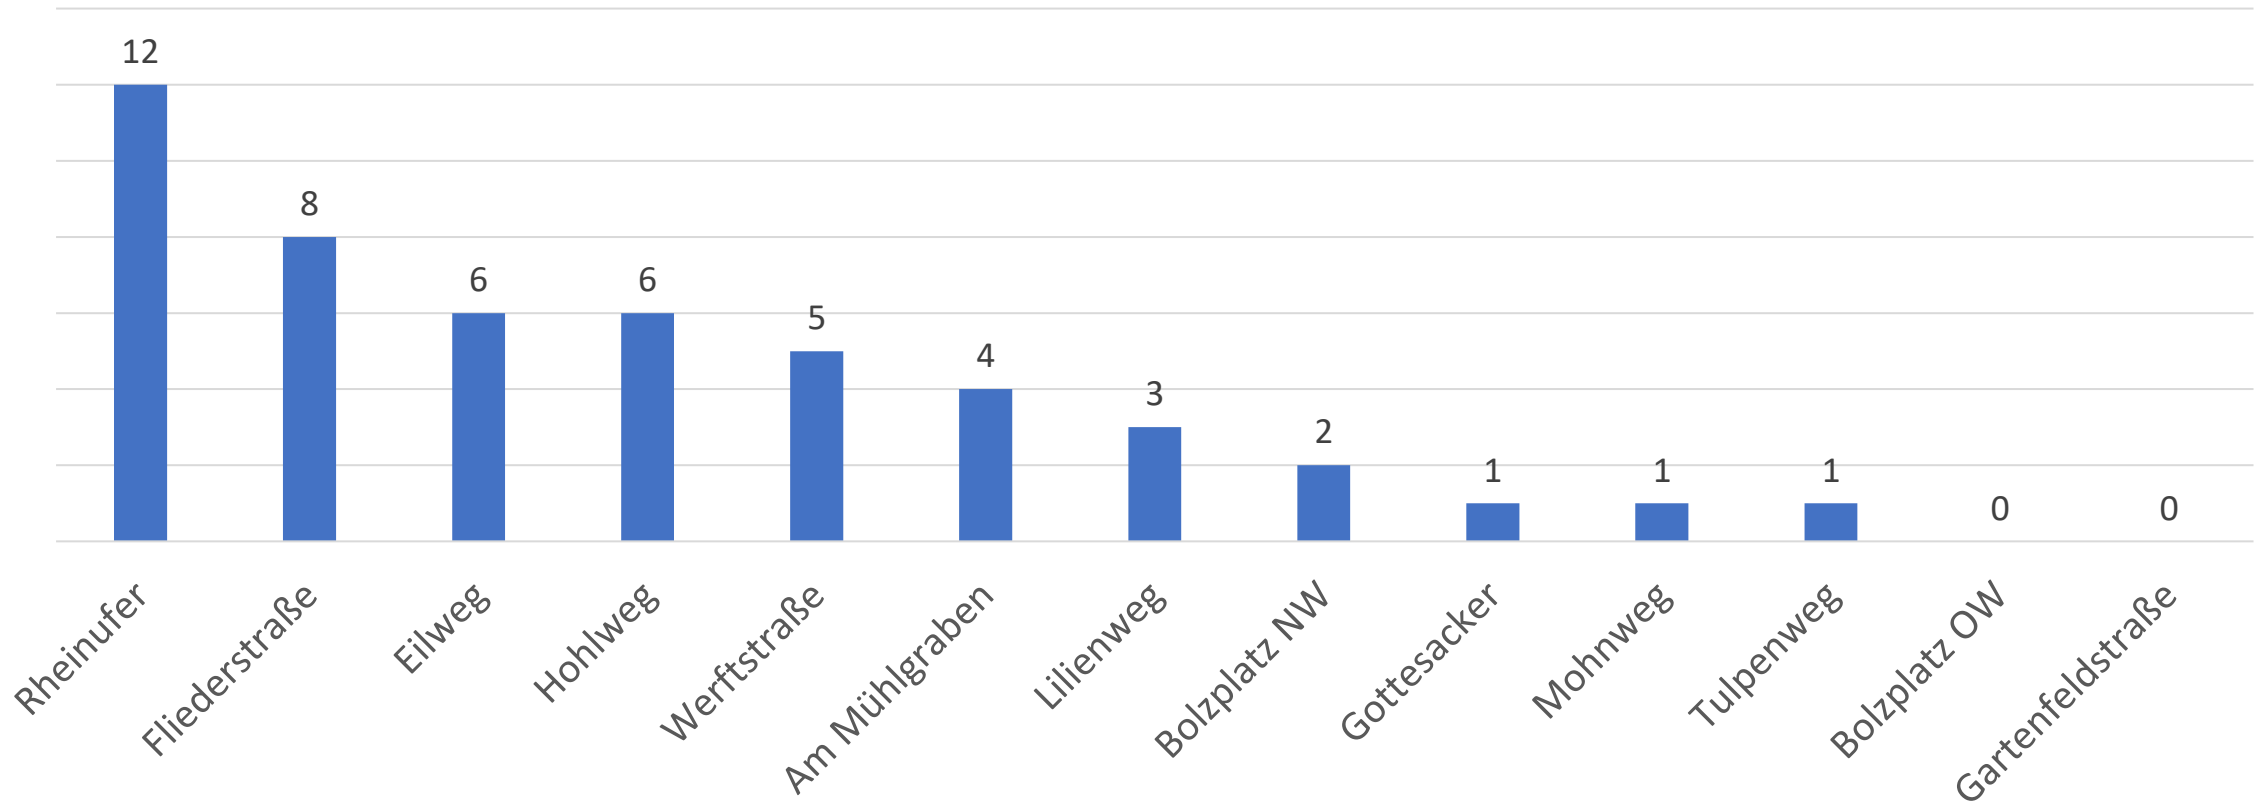

Am häufigsten benutzt

mehrmals pro Woche