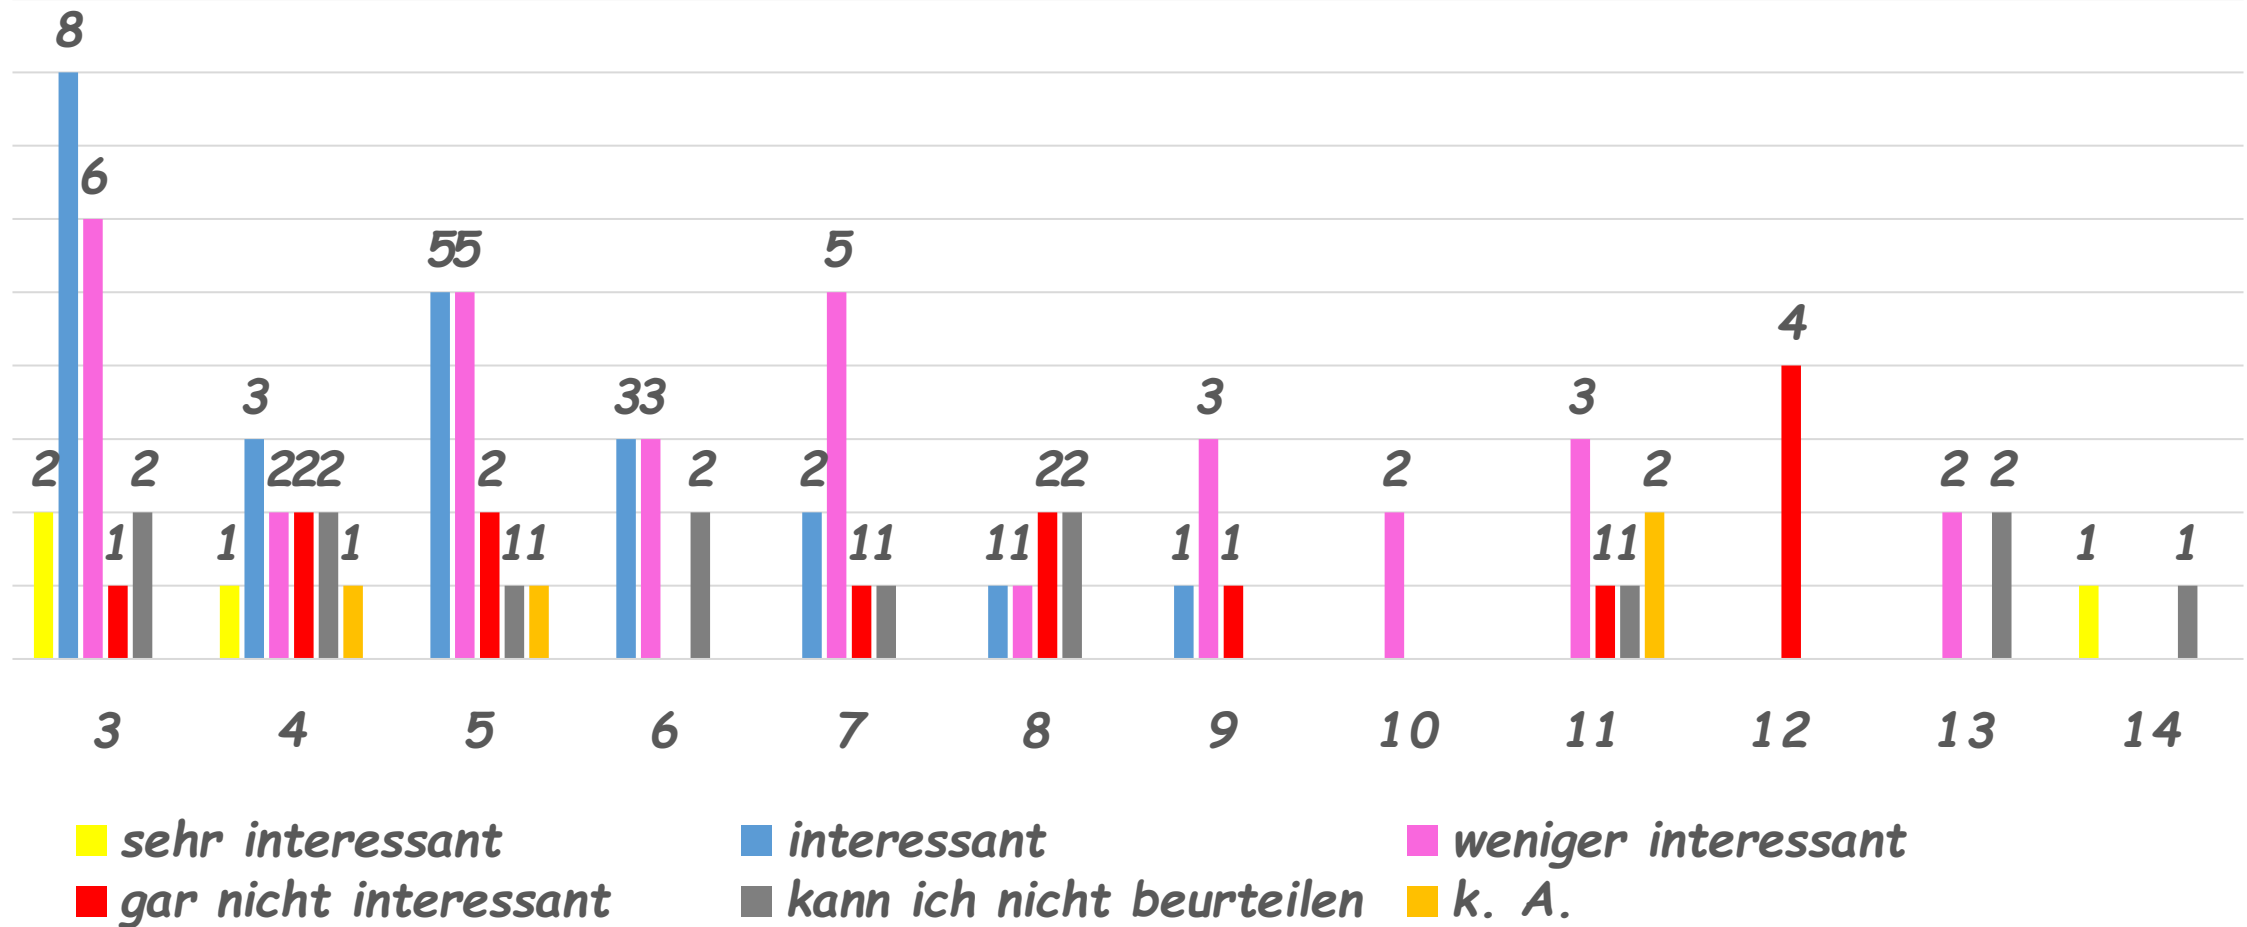

Niederwalluf Spielplatz Hohlweg

<i>Alter</i>	<i>sehr interessant</i>	<i>interessant</i>	<i>weniger interessant</i>	<i>gar nicht interessant</i>	<i>kann ich nicht beurteilen</i>	<i>k. A.</i>
3	2	8	6	1	2	
4	1	3	2	2	2	1
5		5	5	2	1	1
6		3	3		2	
7		2	5	1	1	
8		1	1	2	2	
9		1	3	1		
10			2			
11			3	1	1	2
12				4		
13			2		2	
14	1				1	
	<i>sehr interessant</i>	<i>interessant</i>	<i>weniger interessant</i>	<i>gar nicht interessant</i>	<i>kann ich nicht beurteilen</i>	<i>k. A.</i>
Gesamt	4	23	32	14	14	4

Niederwalluf Spielplatz Hohlweg