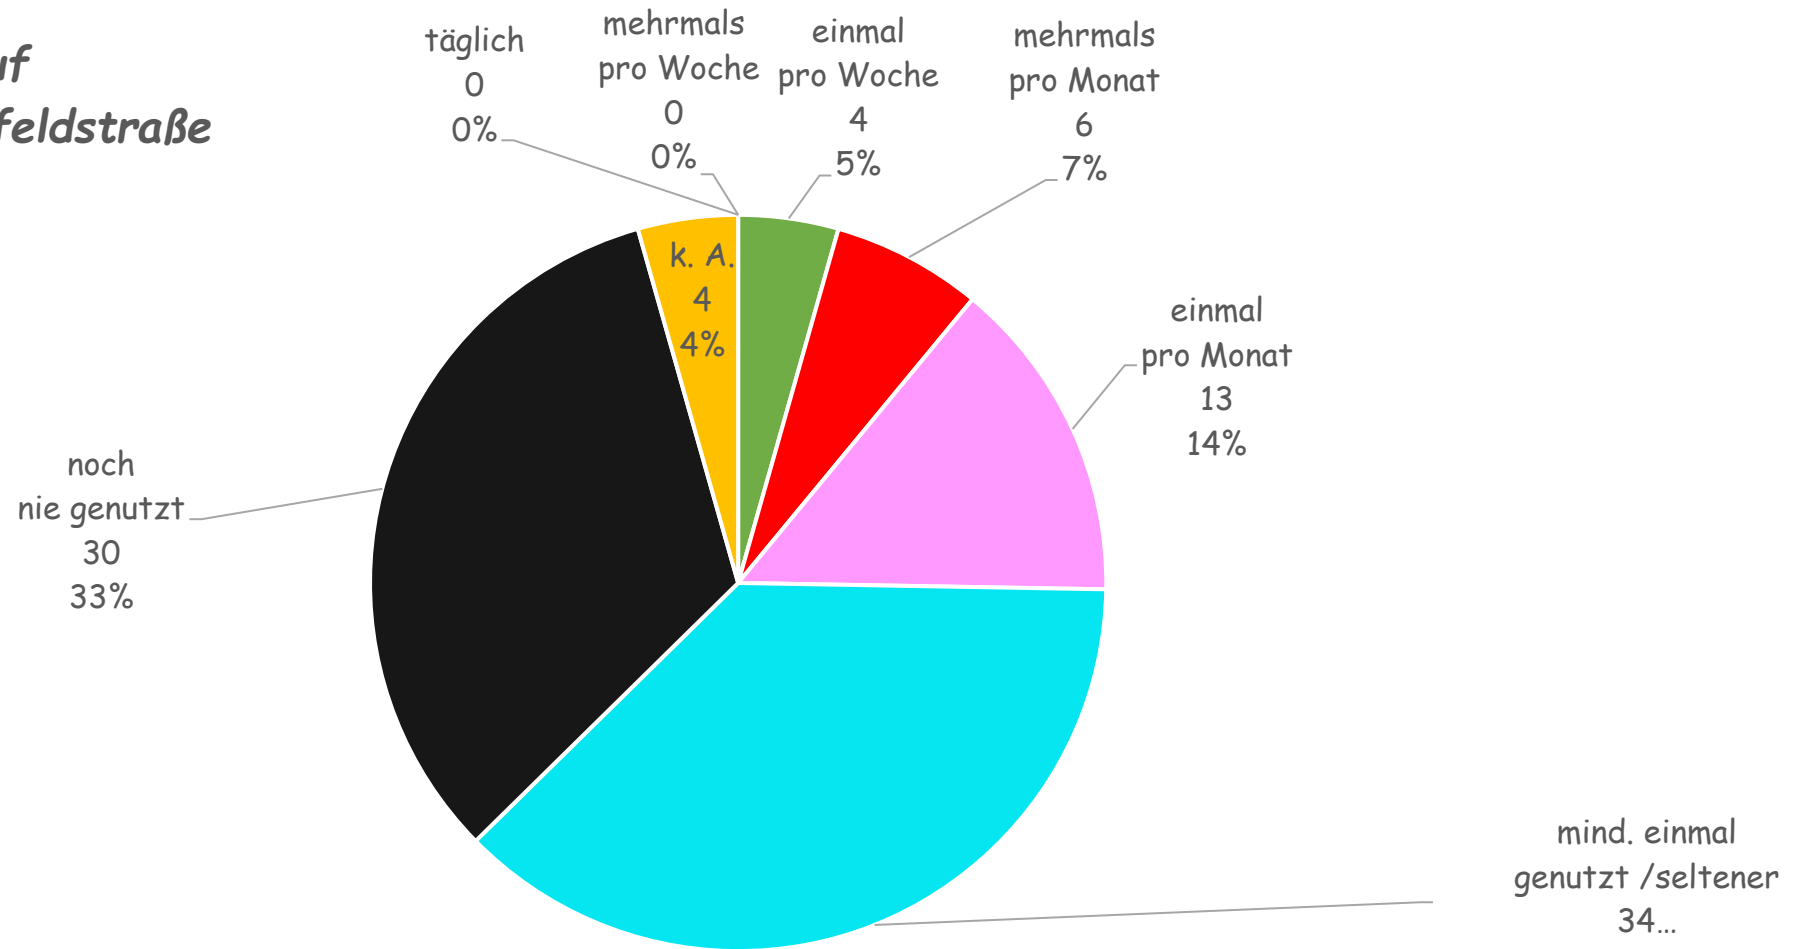

Oberwalluf Spielplatz Gartenfeldstraße

- täglich
- mehrmals pro Woche
- einmal pro Woche
- mehrmals pro Monat
- einmal pro Monat
- mind. einmal genutzt /seltener
- noch nie genutzt
- k. A.

Oberwalluf Spielplatz Gartenfeldstraße

<i>Alter</i>	<i>sehr interessant</i>	<i>interessant</i>	<i>weniger interessant</i>	<i>gar nicht interessant</i>	<i>kann ich nicht beurteilen</i>	<i>k. A.</i>
3	2	4	2		9	2
4	2	3		1	4	1
5	4	4	3		2	1
6	2	3		1	2	
7	1	2	1	1	3	1
8	1	2	2		1	
9	1	2			2	
10			2			
11		1	1	1	2	2
12		1		1	2	
13		2	1		1	
14					2	
	<i>sehr interessant</i>	<i>interessant</i>	<i>weniger interessant</i>	<i>gar nicht interessant</i>	<i>kann ich nicht beurteilen</i>	<i>k. A.</i>
Gesamt	13	24	12	5	30	7