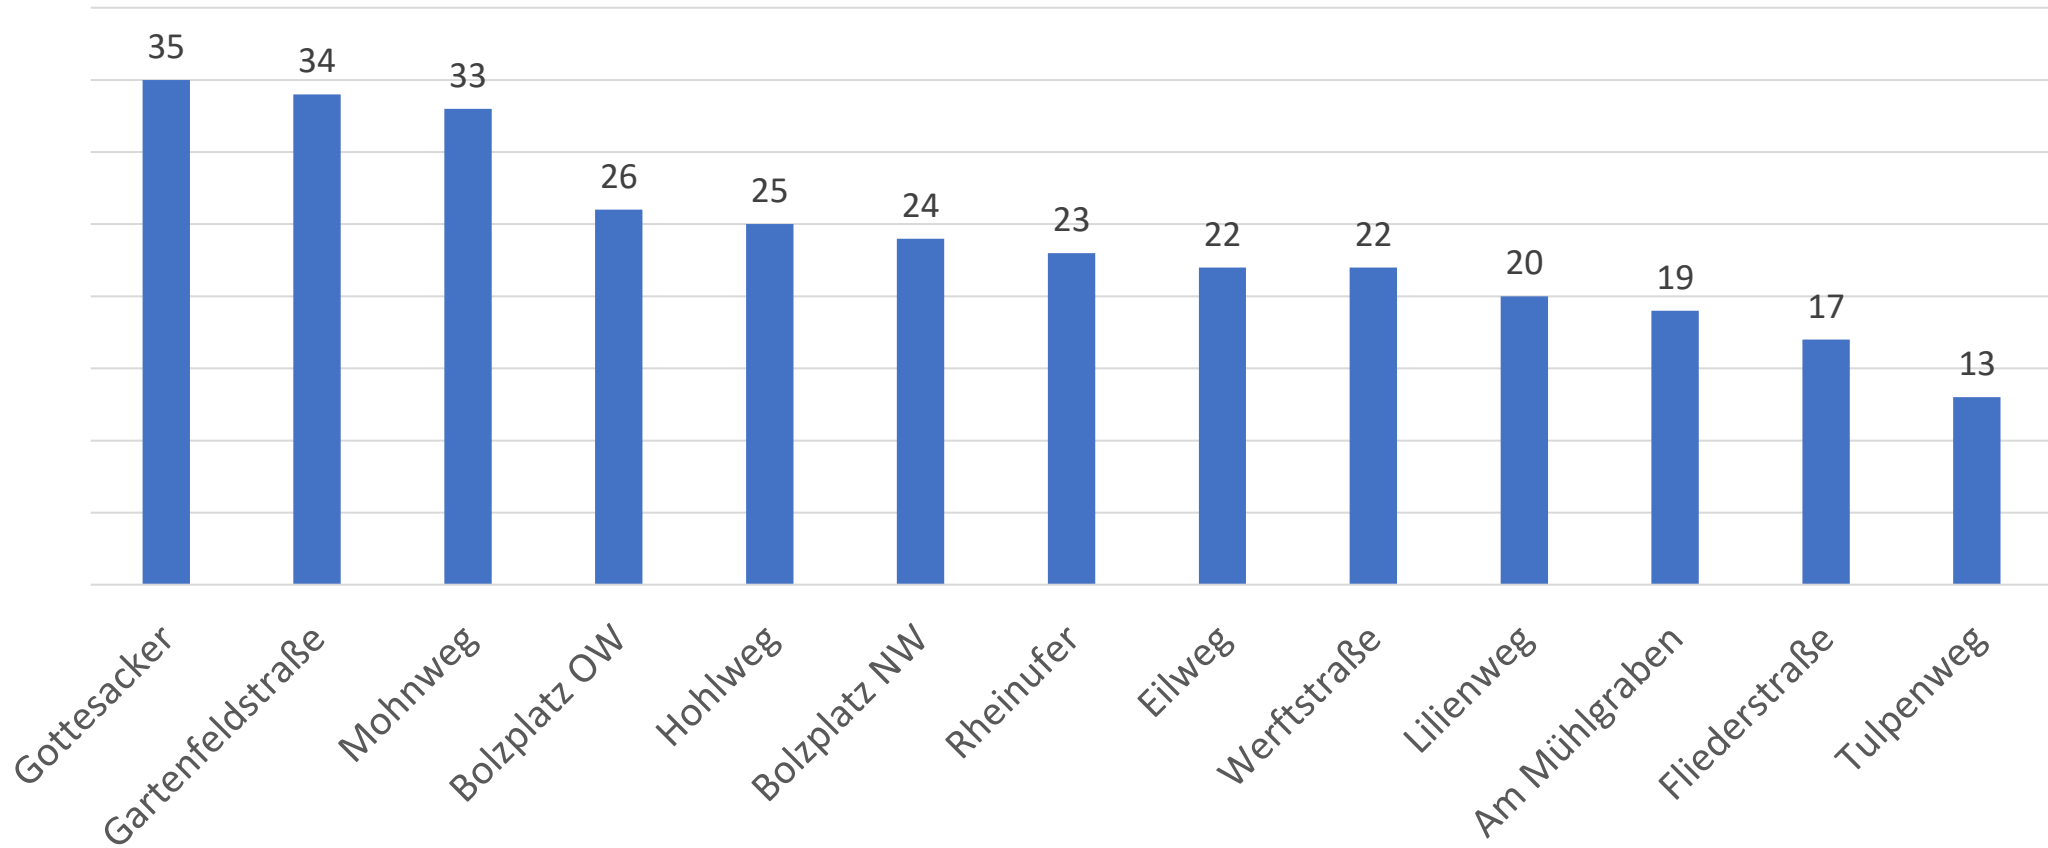

mind. einmal genutzt /seltene