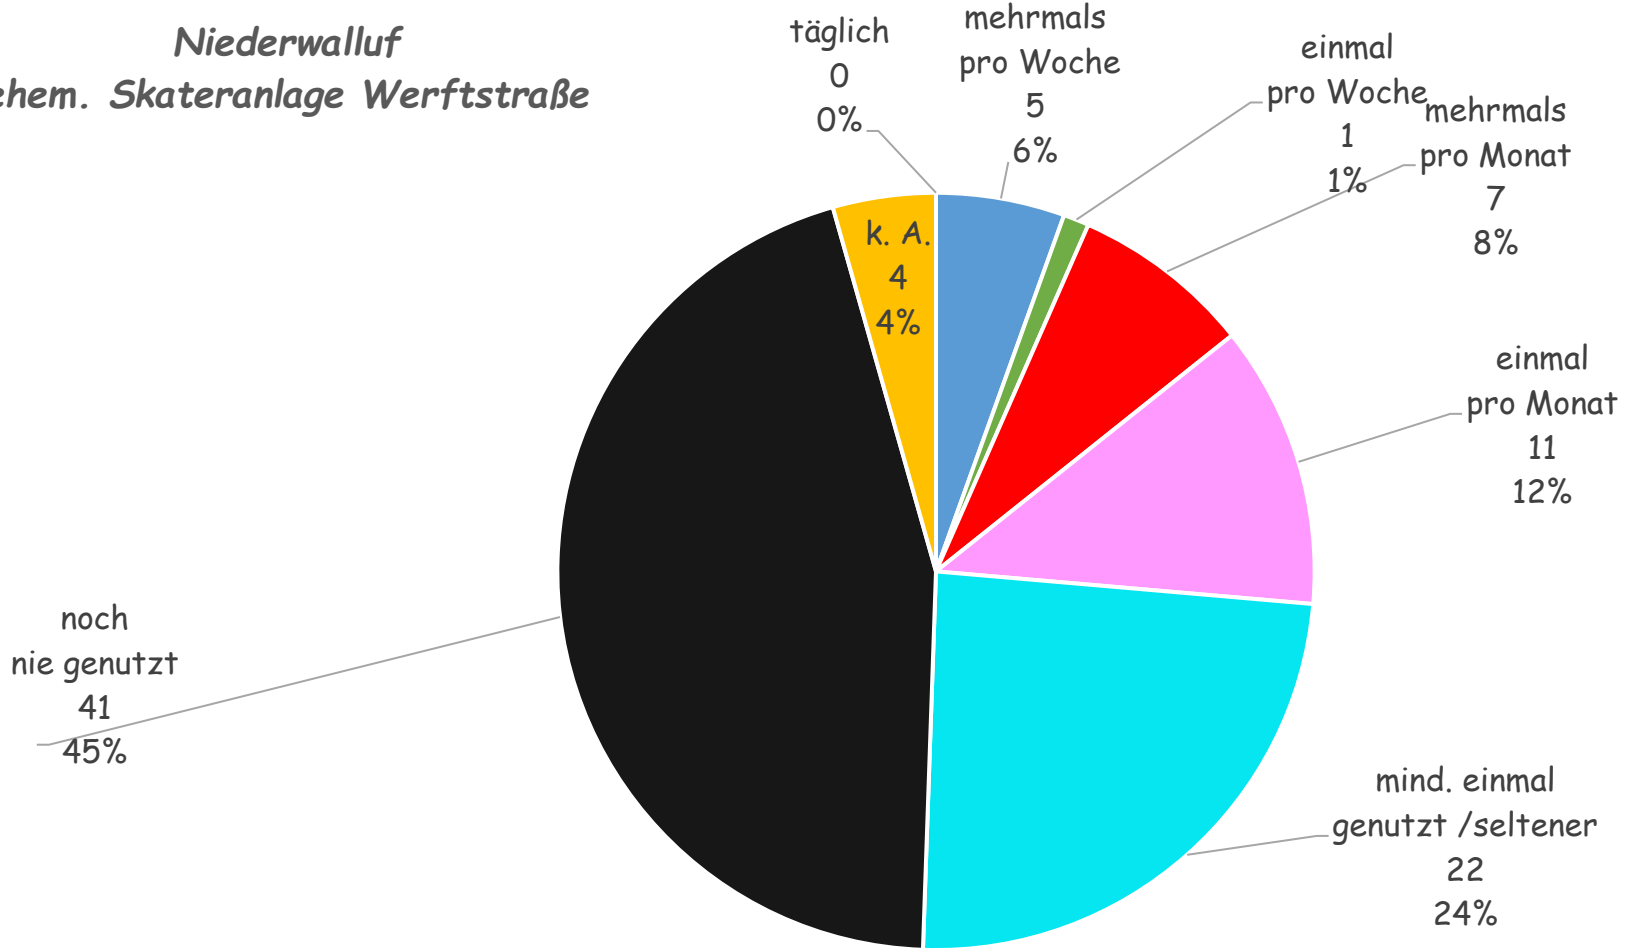

Niederwalluf ehem. Skateranlage Werftstraße

■ täglich

■ mehrmals pro Woche

■ einmal pro Woche

■ mehrmals pro Monat

■ einmal pro Monat

■ mind. einmal genutzt /seltener

■ noch nie genutzt

■ k. A.

Niederwalluf
ehem. Skateranlage Werftstraße

- täglich
- mehrmals pro Woche
- einmal pro Woche
- mehrmals pro Monat
- einmal pro Monat
- mind. einmal genutzt /seltener
- noch nie genutzt
- k. A.

Niederwalluf ehem. Skateranlage Werftstraße