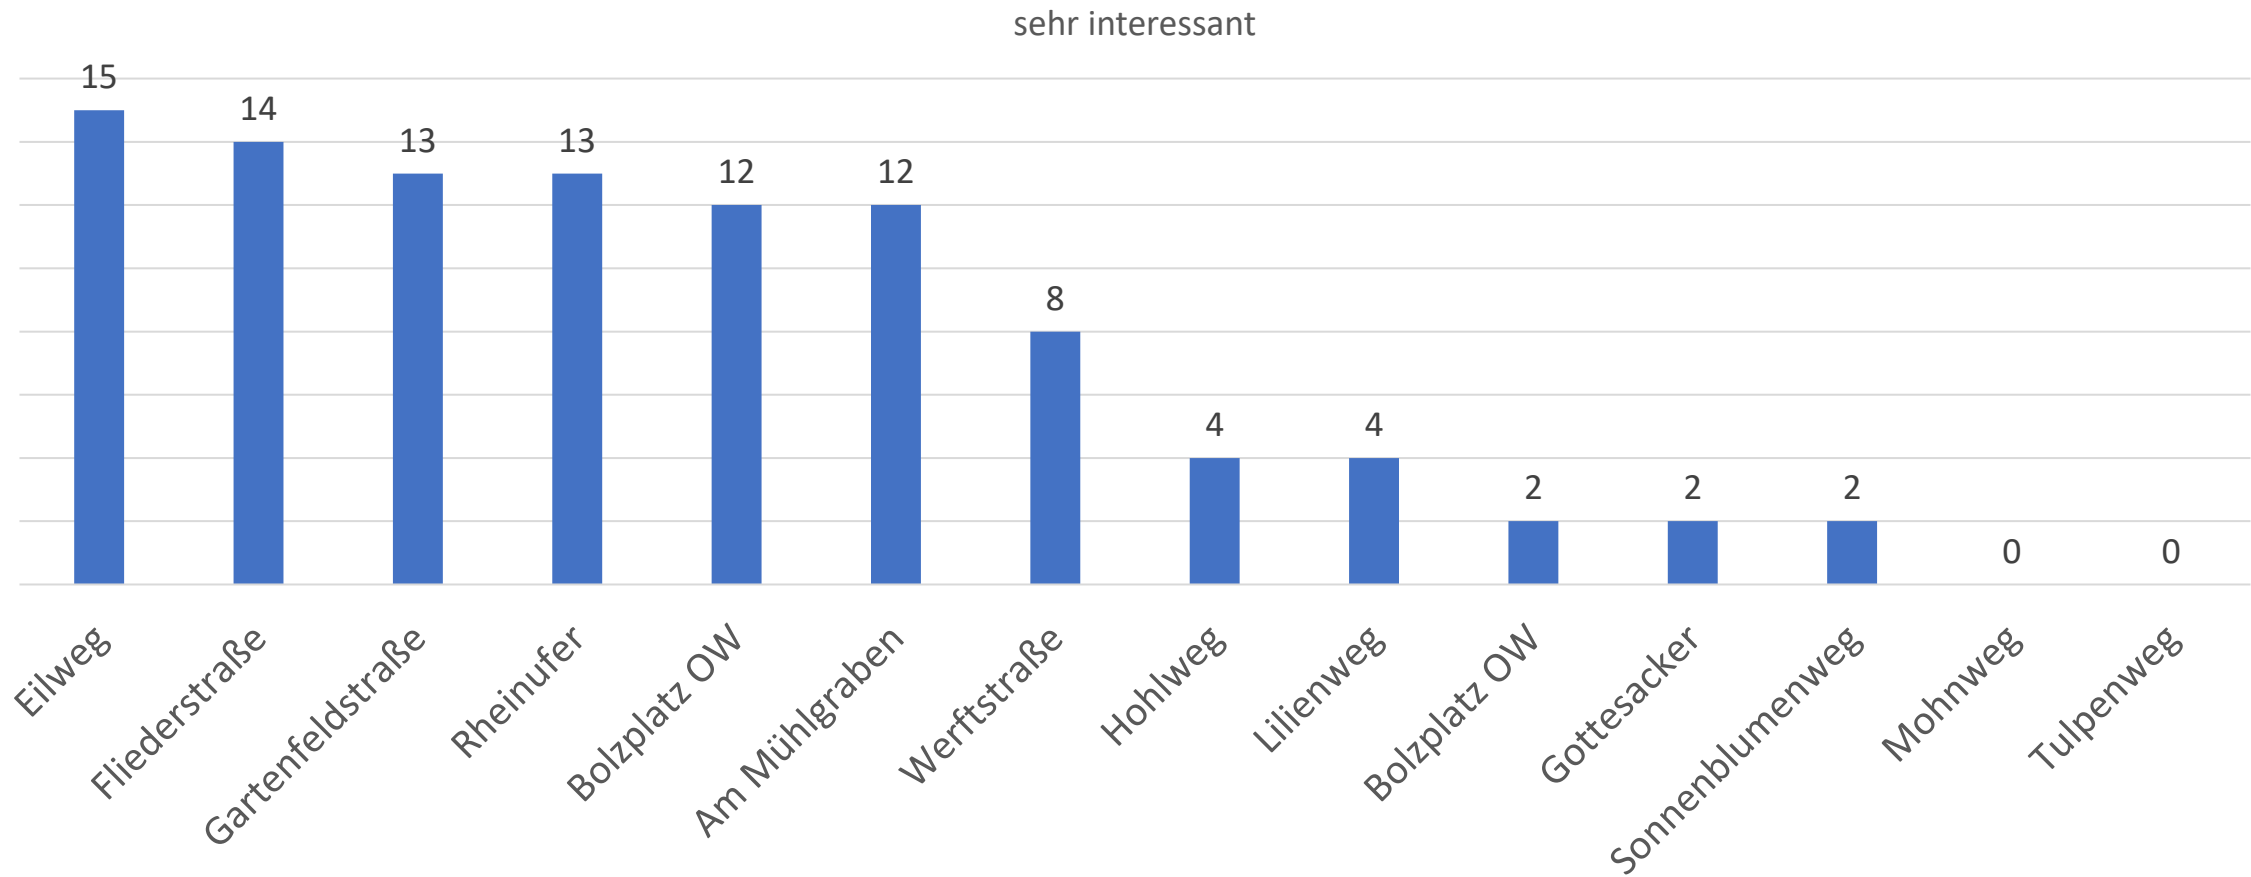

Am attraktivsten: Spielplatz Eilweg