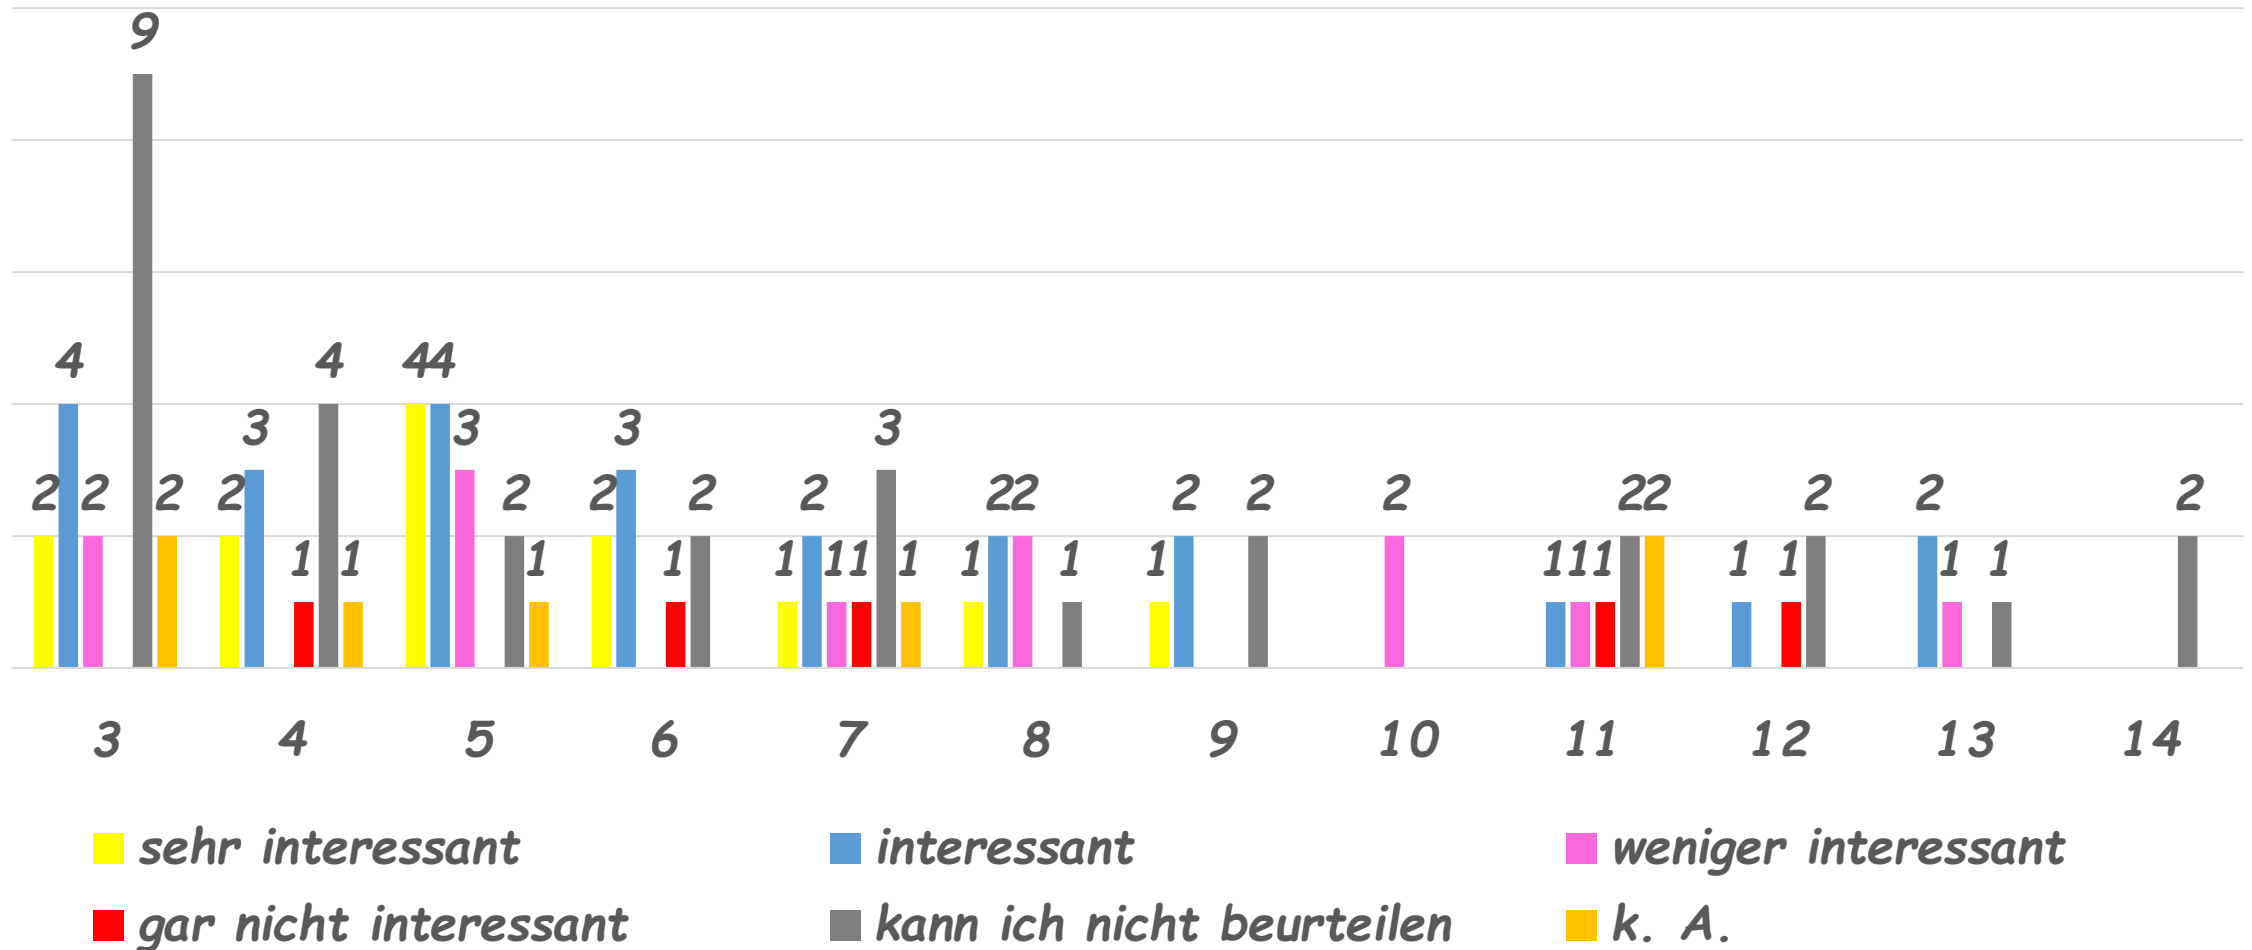

Oberwalluf Spielplatz Gartenfeldstraße

<i>Alter</i>	<i>sehr interessant</i>	<i>interessant</i>	<i>weniger interessant</i>	<i>gar nicht interessant</i>	<i>kann ich nicht beurteilen</i>	<i>k. A.</i>
3	2	4	2		9	2
4	2	3		1	4	1
5	4	4	3		2	1
6	2	3		1	2	
7	1	2	1	1	3	1
8	1	2	2		1	
9	1	2			2	
10			2			
11		1	1	1	2	2
12		1		1	2	
13		2	1		1	
14					2	
	<i>sehr interessant</i>	<i>interessant</i>	<i>weniger interessant</i>	<i>gar nicht interessant</i>	<i>kann ich nicht beurteilen</i>	<i>k. A.</i>
Gesamt	13	24	12	5	30	7

Oberwalluf Spielplatz Gartenfeldstraße