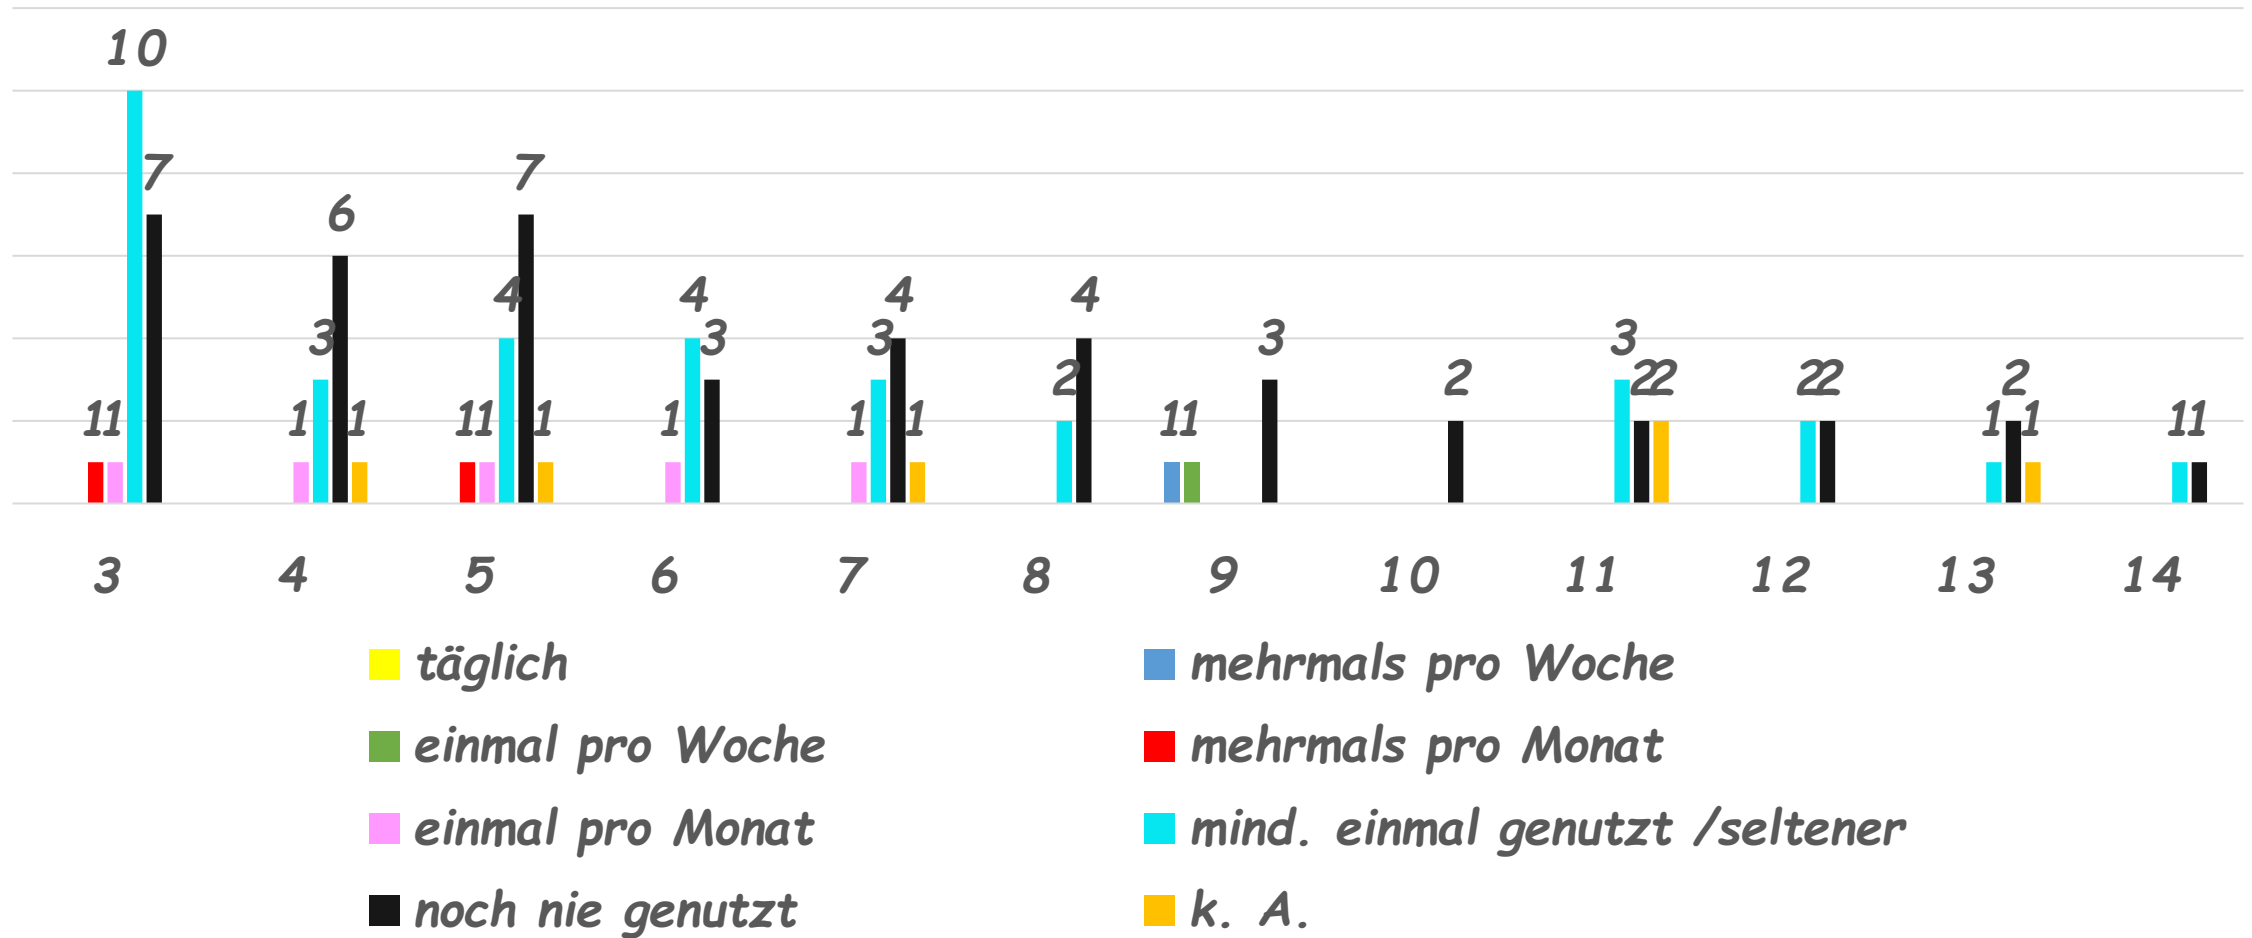

Niederwalluf Spielplatz Mohnweg

Alter	taglich	mehrmals pro Woche	einmal pro Woche	mehrmals pro Monat	einmal pro Monat	mind. einmal genutzt /seltener	noch nie genutzt	k. A.
3				1	1	10	7	
4					1	3	6	1
5				1	1	4	7	1
6					1	4	3	
7					1	3	4	1
8						2	4	
9		1	1				3	
10							2	
11						3	2	2
12						2	2	
13						1	2	1
14						1	1	
	taglich	mehrmals pro Woche	einmal pro Woche	mehrmals pro Monat	einmal pro Monat	mind. einmal genutzt /seltener	noch nie genutzt	k. A.
Gesamt	0	1	1	2	5	33	43	6

Niederwalluf Spielplatz Mohnweg