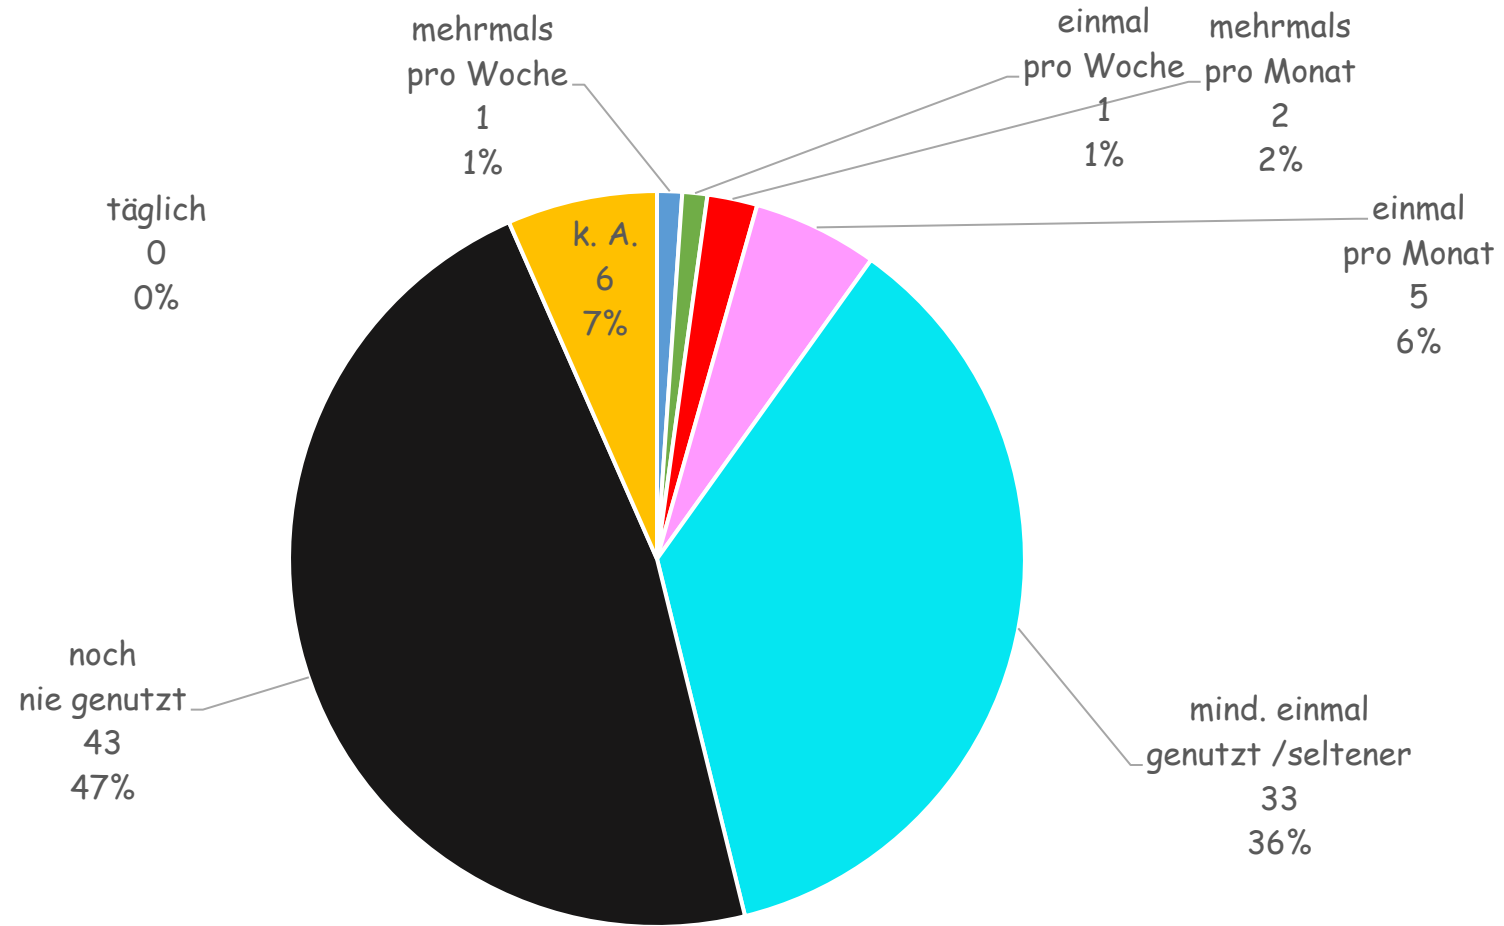

Niederwalluf Spielplatz Mohnweg

■ täglich
■ mehrmals pro Woche
■ einmal pro Woche
■ mehrmals pro Monat
■ einmal pro Monat
■ mind. einmal genutzt /seltener
■ noch nie genutzt
■ k. A.

Niederwalluf Spielplatz Mohnweg

Alter	sehr interessant	interessant	weniger interessant	gar nicht interessant	kann ich nicht beurteilen	k. A.
3		3	4	6	6	
4		1		5	4	1
5		1	4	2	6	1
6			2	4	2	
7		1	1	2	4	1
8				2	4	
9		1	1	1	2	
10					2	
11			1	3	1	2
12				3	1	
13					4	
14			1		1	
	sehr interessant	interessant	weniger interessant	gar nicht interessant	kann ich nicht beurteilen	k. A.
Gesamt	0	7	14	28	37	5