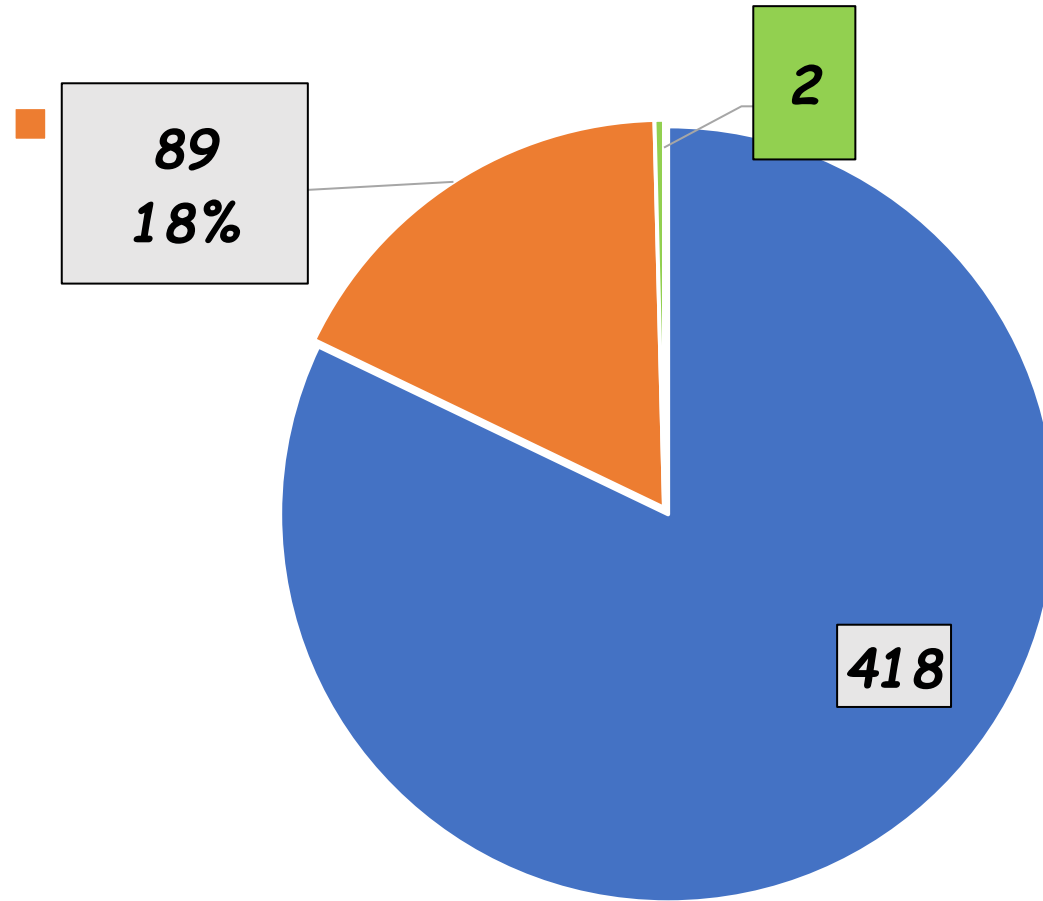

Stand: 22.11.2023

Spielplätze der Gemeinde Walluf

Auswertung der Spielplatzumfrage

Teilnehmer an der Spielplatzumfrage

■ Kinder nicht teilgenommen

■ Kinder teilgenommen

■ nicht auswertbar

teilgenommen

Größtenteils
teilgenommen

Nutzung und
Attraktivität:
Oberwalluf

***Oberwalluf
Bolzplatz Auf der Hub***

Alter	taglich	mehrmals pro Woche	einmal pro Woche	mehrmals pro Monat	einmal pro Monat	mind. einmal genutzt /seltener	noch nie genutzt	k. A.
3						1	10	8
4				1	1	1	7	1
5				1		5	8	
6					2	2	4	
7					1	1	6	1
8				1	1	3	1	
9						4	1	
10						1	1	
11			1			3	3	
12				1		2	1	
13						3		1
14							2	
	taglich	mehrmals pro Woche	einmal pro Woche	mehrmals pro Monat	einmal pro Monat	mind. einmal genutzt /seltener	noch nie genutzt	k. A.
Gesamt	0	0	1	4	5	26	44	11

Attraktivität Oberwalluf Bolzplatz : Auf der Hub

Oberwalluf Bolzplatz: Auf der Hub

<i>Alter</i>	<i>sehr interessant</i>	<i>interessant</i>	<i>weniger interessant</i>	<i>gar nicht interessant</i>	<i>kann ich nicht beurteilen</i>	<i>k. A.</i>
3		1	1	2	13	2
4	1	2		1	6	1
5		2	2	5	4	1
6		2	1	3	2	
7			3		5	1
8		1	3	1	1	
9		1		3	1	
10		1		1		
11			2	2	2	1
12			2	1	1	
13	1	1		2		
14					2	
	<i>sehr interessant</i>	<i>interessant</i>	<i>weniger interessant</i>	<i>gar nicht interessant</i>	<i>kann ich nicht beurteilen</i>	<i>k. A.</i>
Gesamt	2	11	14	21	37	6