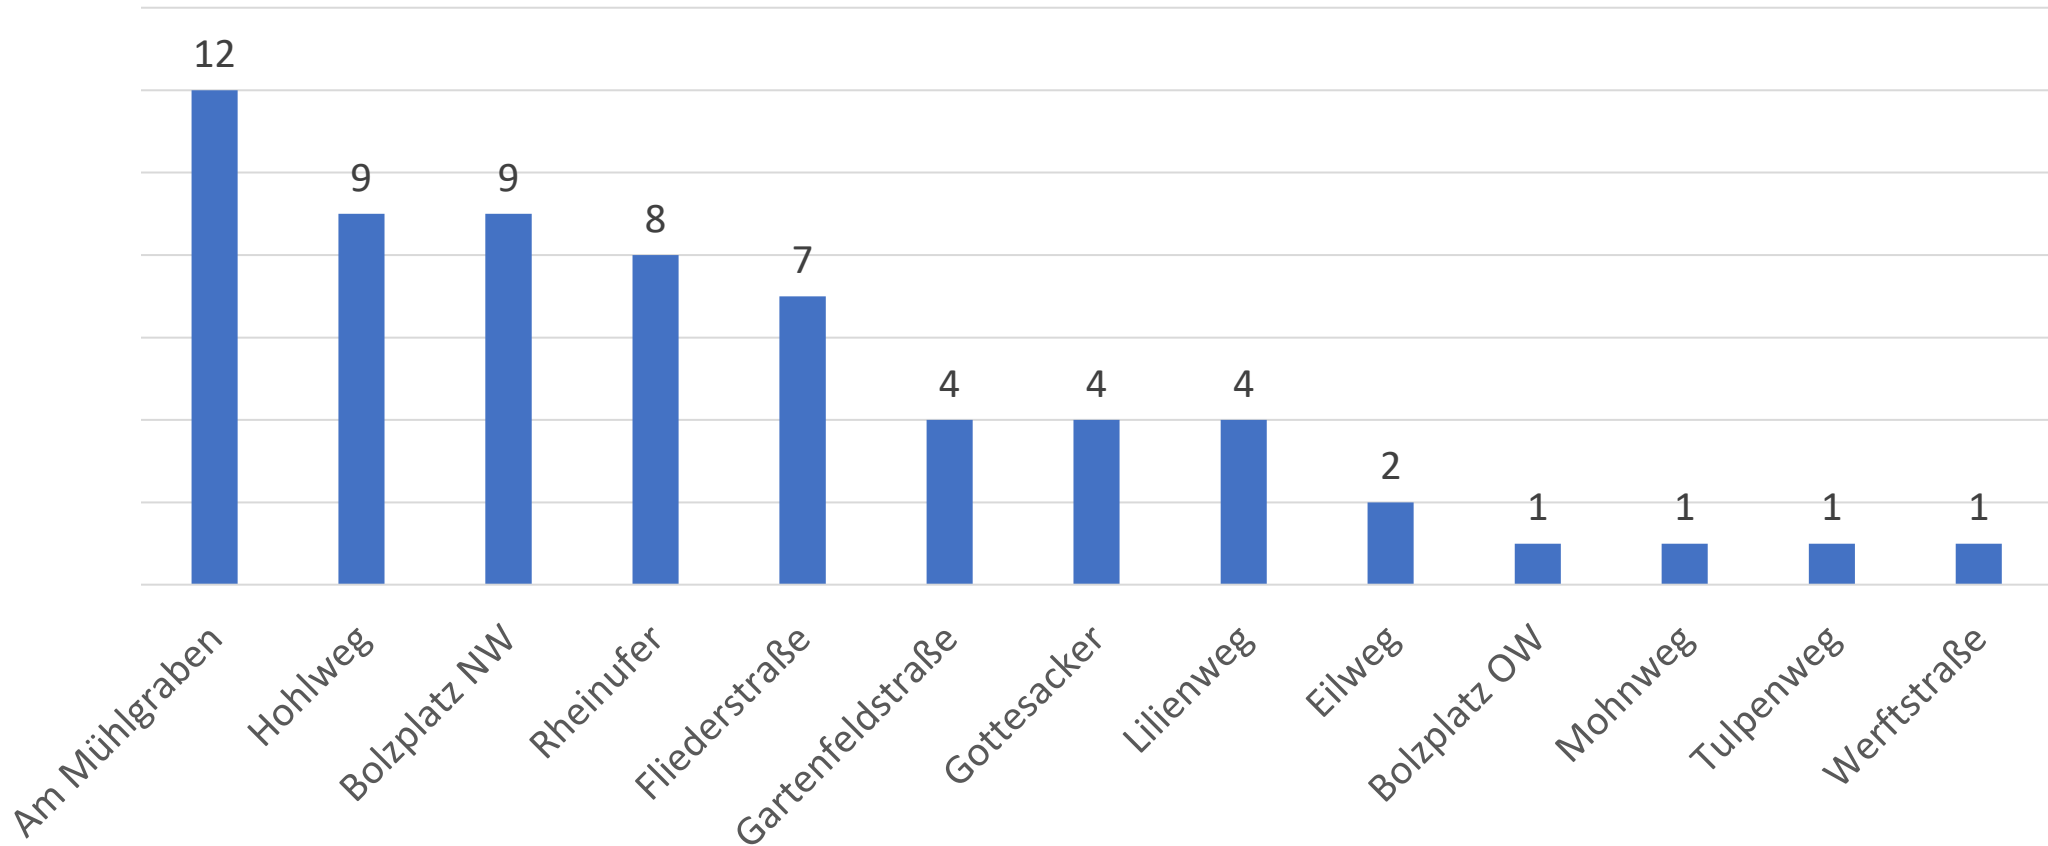

einmal pro Woche