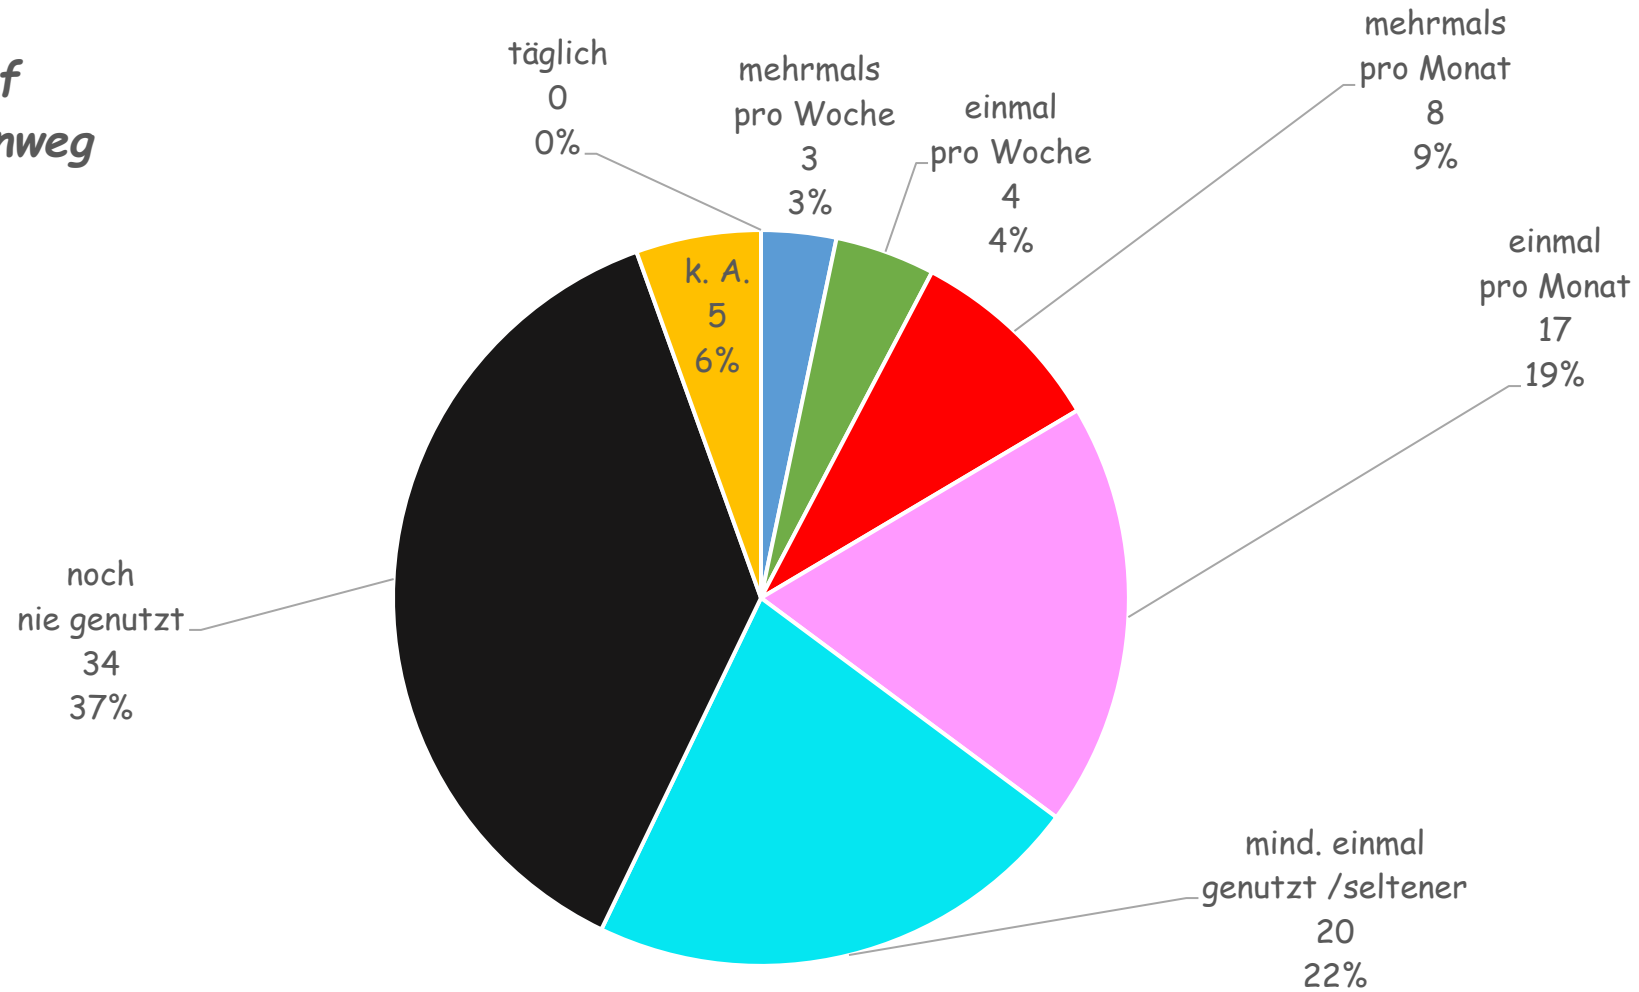

Niederwalluf Spielplatz Im Gottesacker

**Niederwalluf
Spielplatz Im Gottesacker**

■ sehr interessant ■ interessant ■ weniger interessant ■ gar nicht interessant ■ kann ich nicht beurteilen ■ k. A.

**Niederwalluf
Spielplatz Lilienweg**

Niederwalluf Spielplatz Lilienweg

Niederwalluf Spielplatz Lilienweg

■ täglich ■ mehrmals pro Woche ■ einmal pro Woche ■ mehrmals pro Monat ■ einmal pro Monat ■ mind. einmal genutzt /seltener ■ noch nie genutzt ■ k. A.