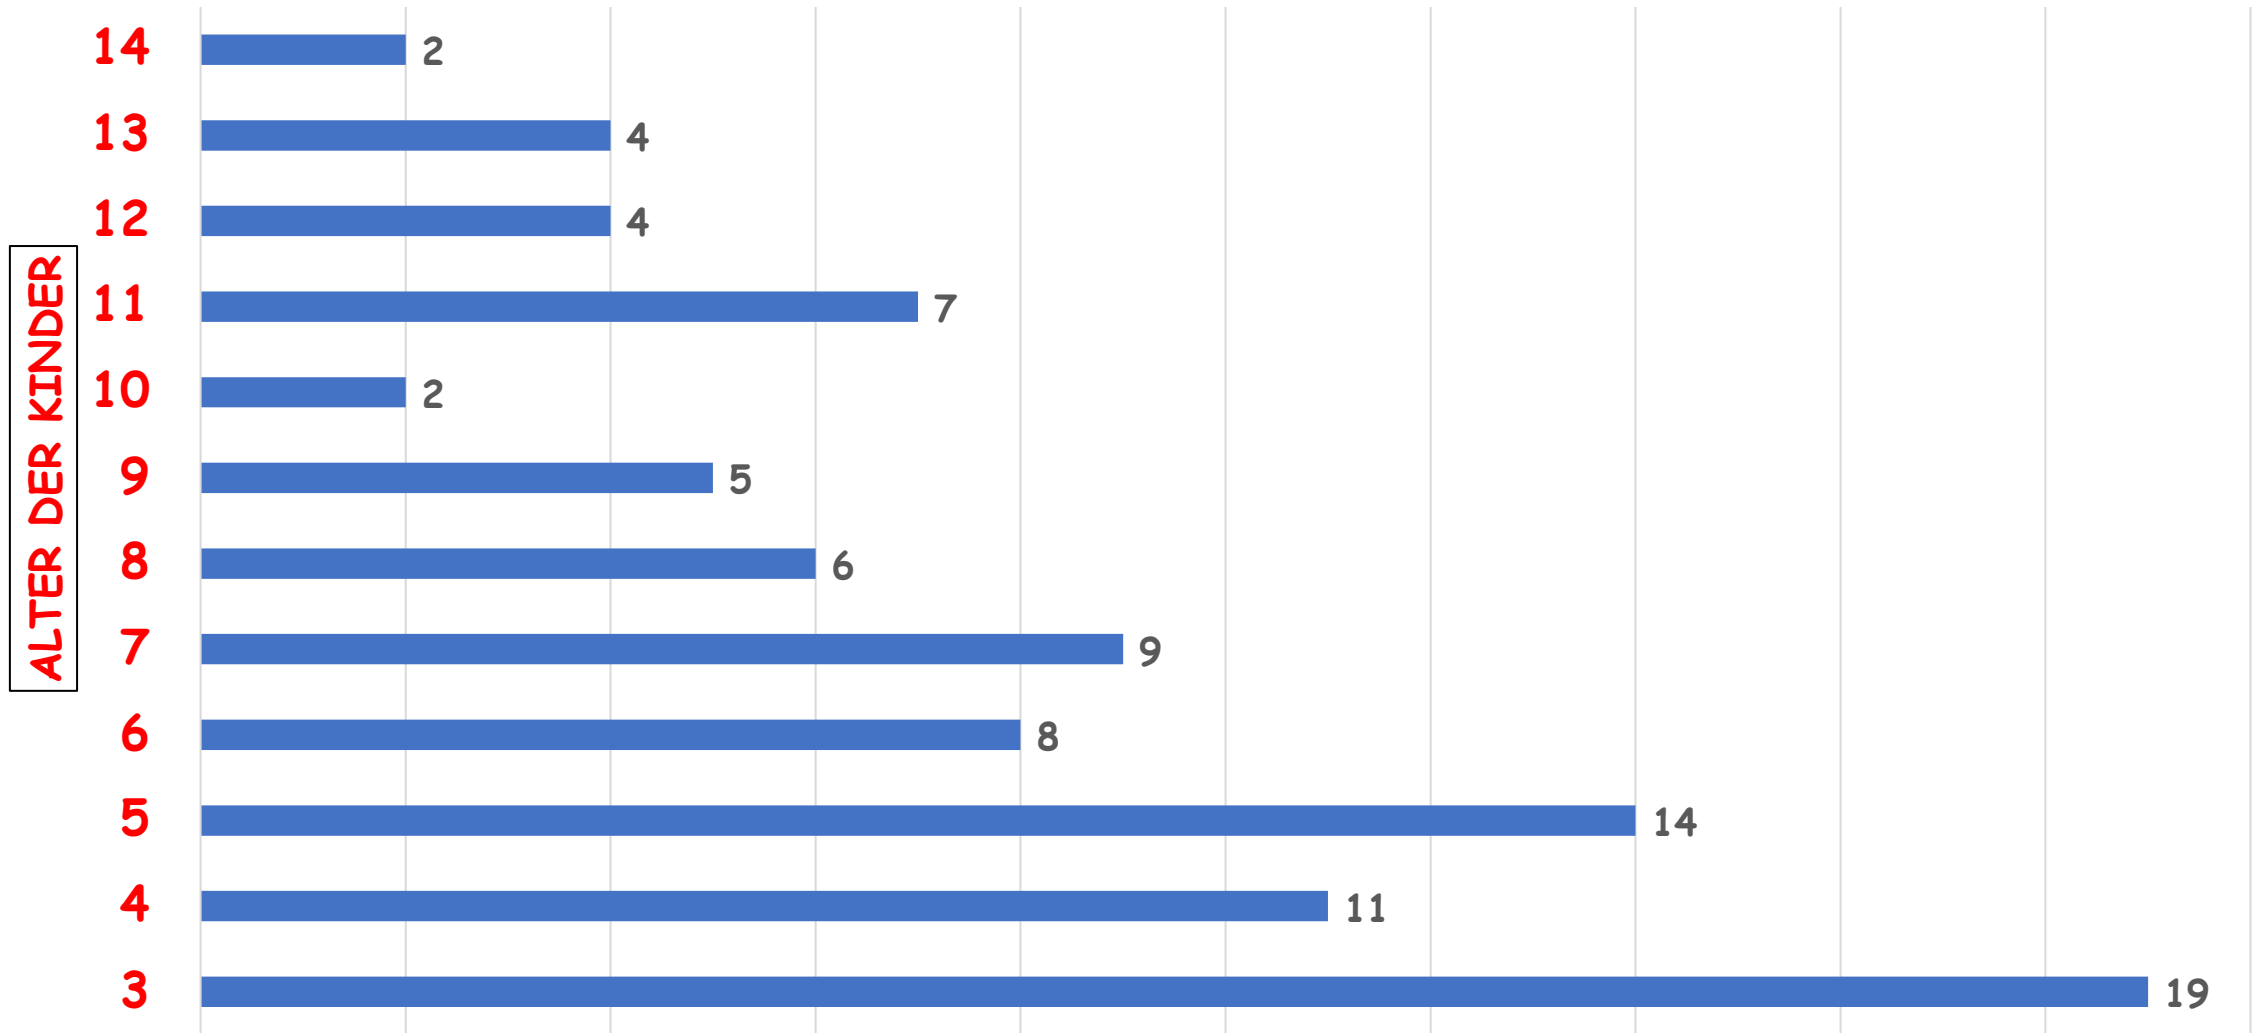

Stand: 22.11.2023

Spielplätze der Gemeinde Walluf

Auswertung der Spielplatzumfrage

Teilnehmer an der Spielplatzumfrage

■ Kinder nicht teilgenommen

■ Kinder teilgenommen

■ nicht auswertbar

teilgenommen

Größtenteils
teilgenommen

Nutzung und
Attraktivität:
Oberwalluf

***Oberwalluf
Bolzplatz Auf der Hub***

Alter	taglich	mehrmals pro Woche	einmal pro Woche	mehrmals pro Monat	einmal pro Monat	mind. einmal genutzt /seltener	noch nie genutzt	k. A.
3						1	10	8
4				1	1	1	7	1
5				1		5	8	
6					2	2	4	
7					1	1	6	1
8				1	1	3	1	
9						4	1	
10						1	1	
11			1			3	3	
12				1		2	1	
13						3		1
14							2	
	taglich	mehrmals pro Woche	einmal pro Woche	mehrmals pro Monat	einmal pro Monat	mind. einmal genutzt /seltener	noch nie genutzt	k. A.
Gesamt	0	0	1	4	5	26	44	11

Attraktivität Oberwalluf Bolzplatz : Auf der Hub

Oberwalluf Bolzplatz: Auf der Hub

<i>Alter</i>	<i>sehr interessant</i>	<i>interessant</i>	<i>weniger interessant</i>	<i>gar nicht interessant</i>	<i>kann ich nicht beurteilen</i>	<i>k. A.</i>
3		1	1	2	13	2
4	1	2		1	6	1
5		2	2	5	4	1
6		2	1	3	2	
7			3		5	1
8		1	3	1	1	
9		1		3	1	
10		1		1		
11			2	2	2	1
12			2	1	1	
13	1	1		2		
14					2	
	<i>sehr interessant</i>	<i>interessant</i>	<i>weniger interessant</i>	<i>gar nicht interessant</i>	<i>kann ich nicht beurteilen</i>	<i>k. A.</i>
Gesamt	2	11	14	21	37	6