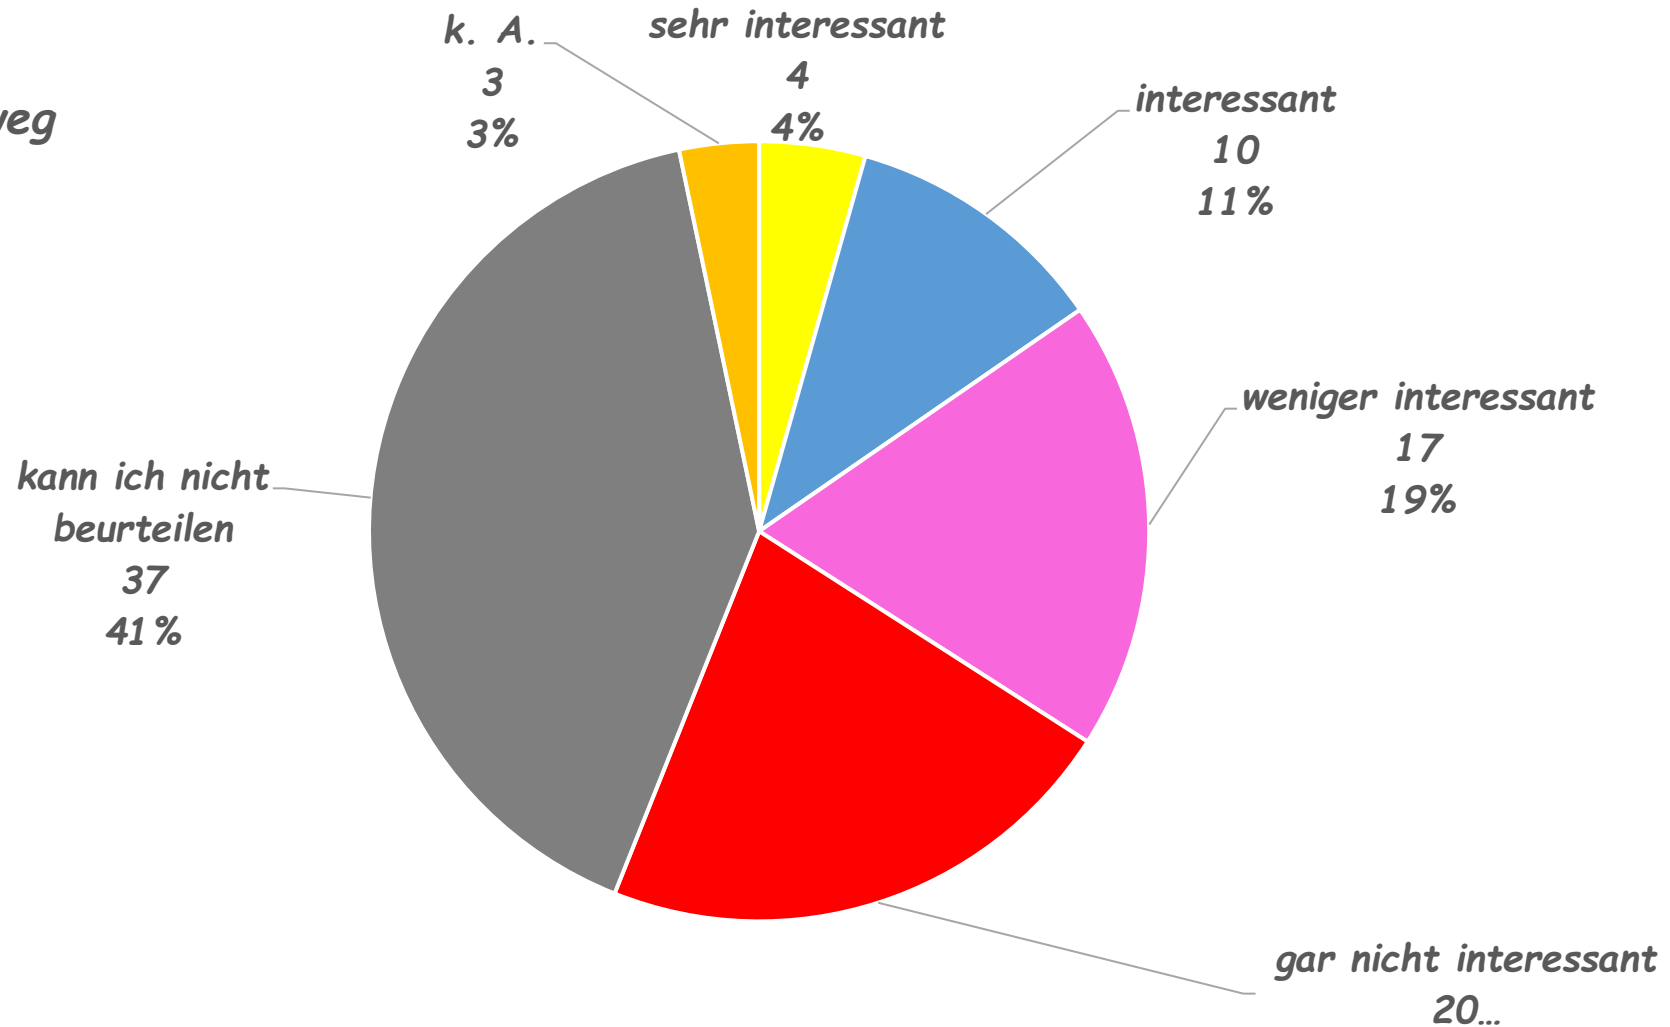

**Niederwalluf
Spielplatz Lilienweg**

■ sehr interessant ■ interessant ■ weniger interessant ■ gar nicht interessant ■ kann ich nicht beurteilen ■ k. A.

Niederwalluf Spielplatz Mohnweg

Alter	taglich	mehrmals pro Woche	einmal pro Woche	mehrmals pro Monat	einmal pro Monat	mind. einmal genutzt /seltener	noch nie genutzt	k. A.
3				1	1	10	7	
4					1	3	6	1
5				1	1	4	7	1
6					1	4	3	
7					1	3	4	1
8						2	4	
9		1	1				3	
10							2	
11						3	2	2
12						2	2	
13						1	2	1
14						1	1	
	taglich	mehrmals pro Woche	einmal pro Woche	mehrmals pro Monat	einmal pro Monat	mind. einmal genutzt /seltener	noch nie genutzt	k. A.
Gesamt	0	1	1	2	5	33	43	6