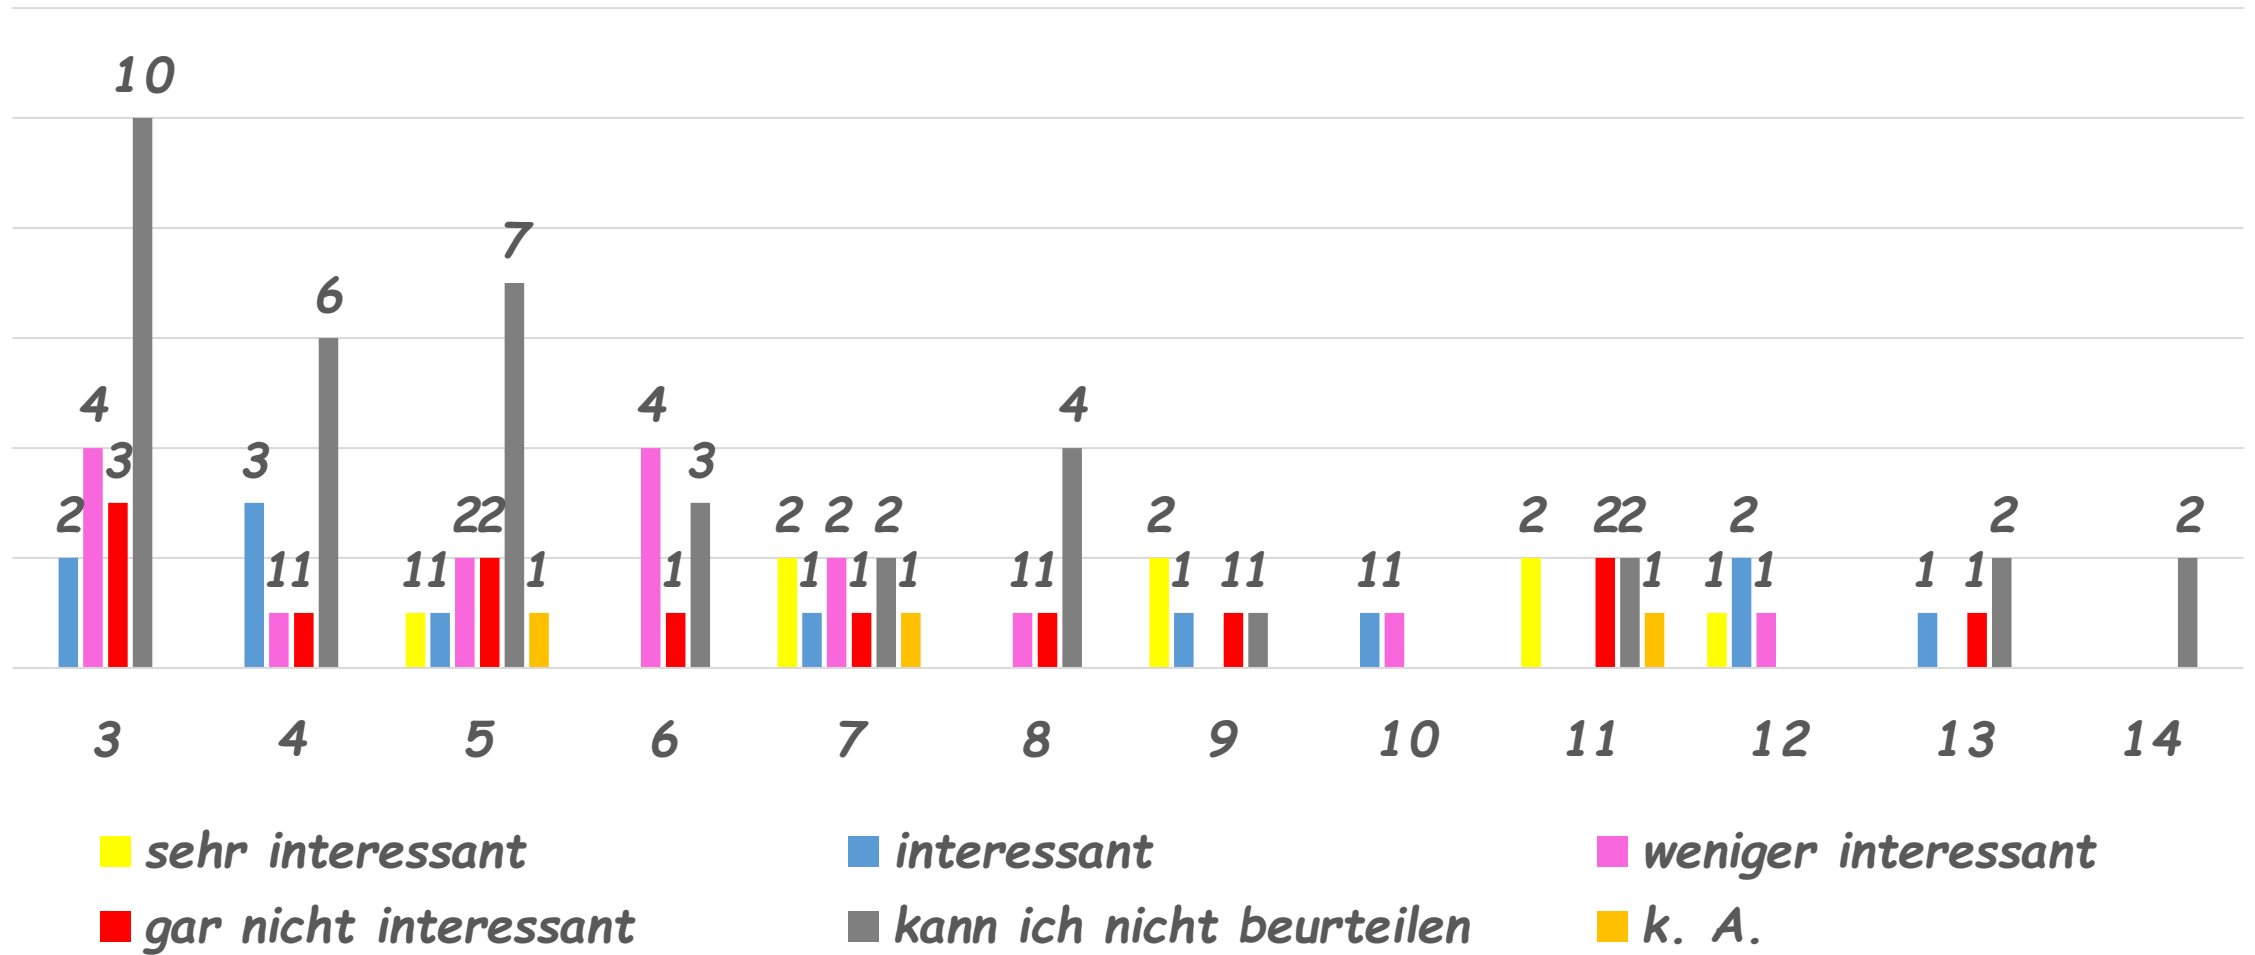

Niederwalluf ehem. Skateranlage Werftstraße

<i>Alter</i>	<i>sehr interessant</i>	<i>interessant</i>	<i>weniger interessant</i>	<i>gar nicht interessant</i>	<i>kann ich nicht beurteilen</i>	<i>k. A.</i>
3		2	4	3	10	
4		3	1	1	6	
5	1	1	2	2	7	1
6			4	1	3	
7	2	1	2	1	2	1
8			1	1	4	
9	2	1		1	1	
10		1	1			
11	2			2	2	1
12	1	2	1			
13		1		1	2	
14					2	
	<i>sehr interessant</i>	<i>interessant</i>	<i>weniger interessant</i>	<i>gar nicht interessant</i>	<i>kann ich nicht beurteilen</i>	<i>k. A.</i>
Gesamt	8	12	16	13	39	3

Niederwalluf ehem. Skateranlage Werftstraße