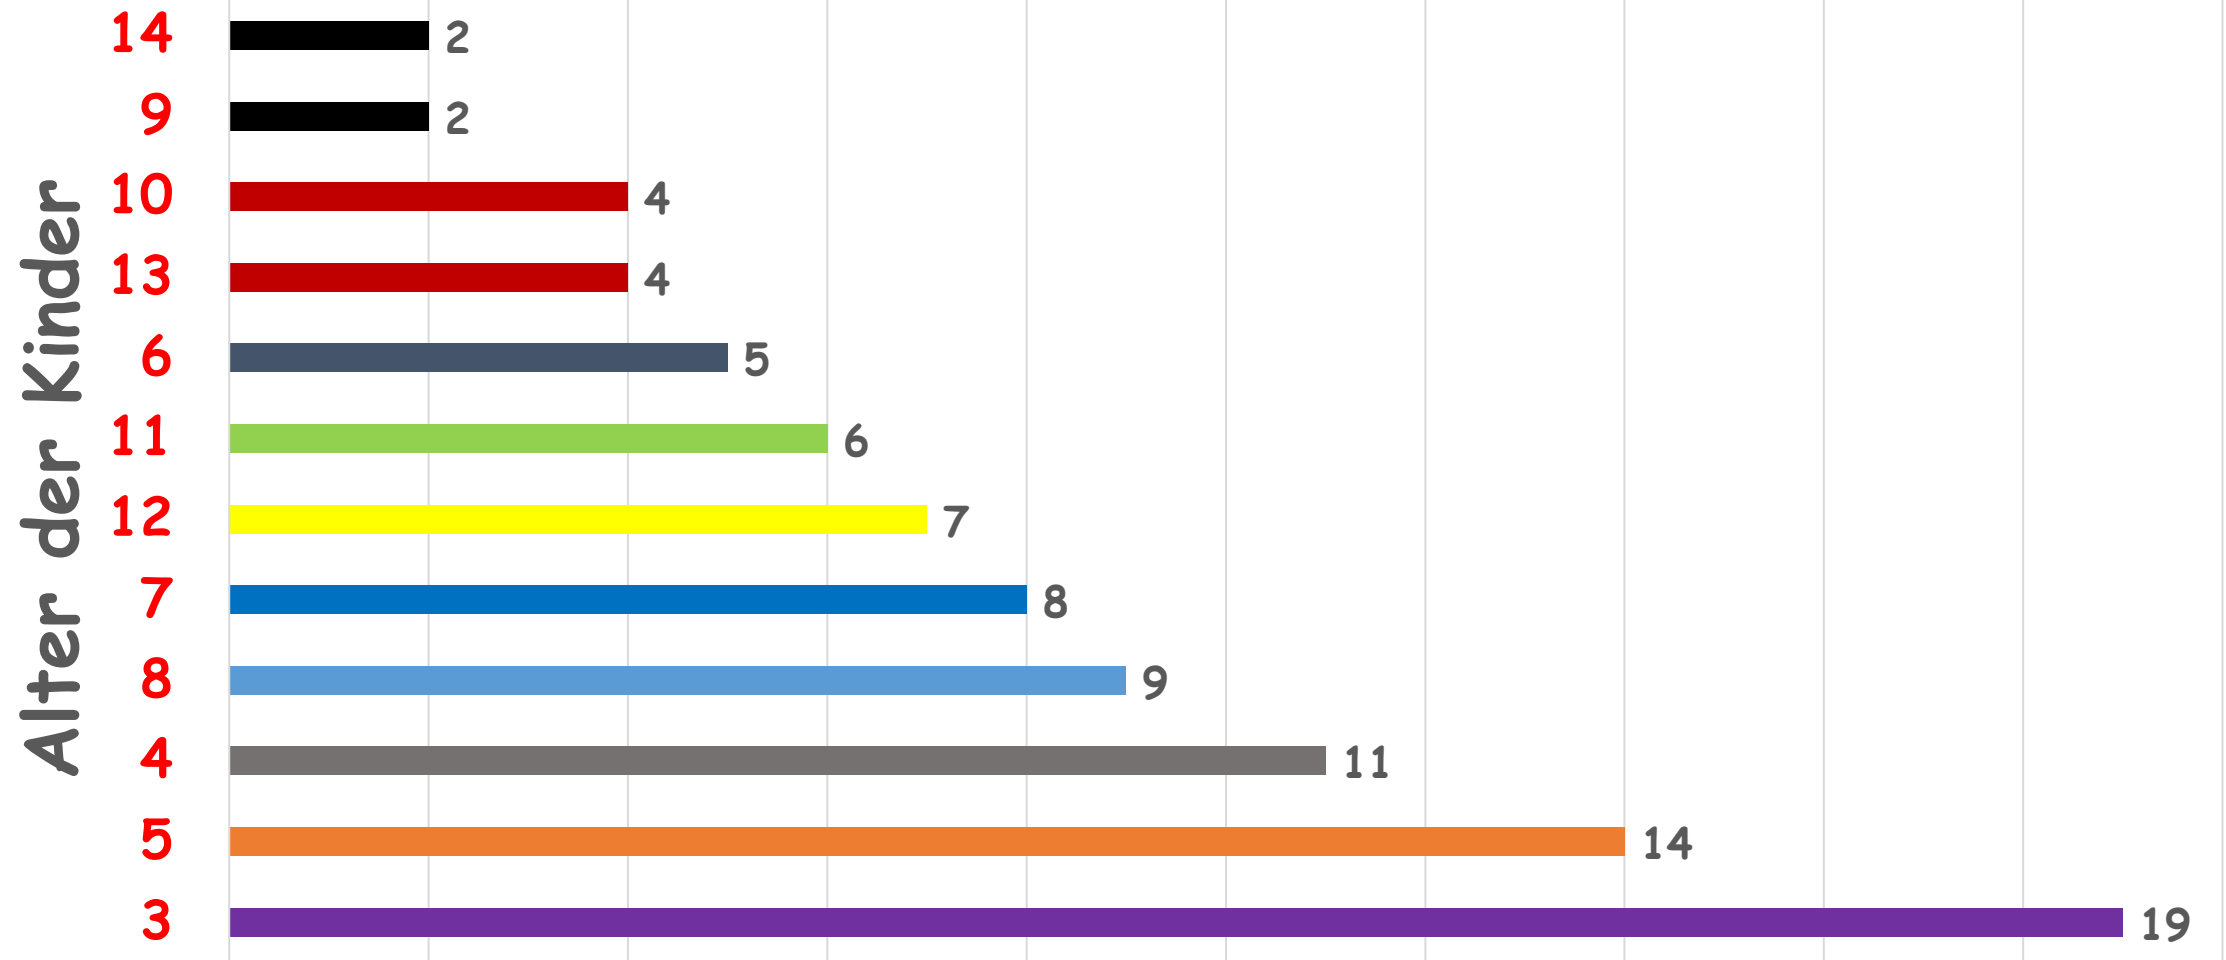

Stand: 22.11.2023

Spielplätze der Gemeinde Walluf

Auswertung der Spielplatzumfrage

Teilnehmer an der Spielplatzumfrage

■ Kinder nicht teilgenommen

■ Kinder teilgenommen

■ nicht auswertbar

teilgenommen

Größtenteils
teilgenommen

Nutzung und
Attraktivität:
Oberwalluf

***Oberwalluf
Bolzplatz Auf der Hub***

Alter	taglich	mehrmals pro Woche	einmal pro Woche	mehrmals pro Monat	einmal pro Monat	mind. einmal genutzt /seltener	noch nie genutzt	k. A.
3						1	10	8
4				1	1	1	7	1
5				1		5	8	
6					2	2	4	
7					1	1	6	1
8				1	1	3	1	
9						4	1	
10						1	1	
11			1			3	3	
12				1		2	1	
13						3		1
14							2	
	taglich	mehrmals pro Woche	einmal pro Woche	mehrmals pro Monat	einmal pro Monat	mind. einmal genutzt /seltener	noch nie genutzt	k. A.
Gesamt	0	0	1	4	5	26	44	11

Attraktivität Oberwalluf Bolzplatz : Auf der Hub

Oberwalluf Bolzplatz: Auf der Hub

<i>Alter</i>	<i>sehr interessant</i>	<i>interessant</i>	<i>weniger interessant</i>	<i>gar nicht interessant</i>	<i>kann ich nicht beurteilen</i>	<i>k. A.</i>
3		1	1	2	13	2
4	1	2		1	6	1
5		2	2	5	4	1
6		2	1	3	2	
7			3		5	1
8		1	3	1	1	
9		1		3	1	
10		1		1		
11			2	2	2	1
12			2	1	1	
13	1	1		2		
14					2	
	<i>sehr interessant</i>	<i>interessant</i>	<i>weniger interessant</i>	<i>gar nicht interessant</i>	<i>kann ich nicht beurteilen</i>	<i>k. A.</i>
Gesamt	2	11	14	21	37	6