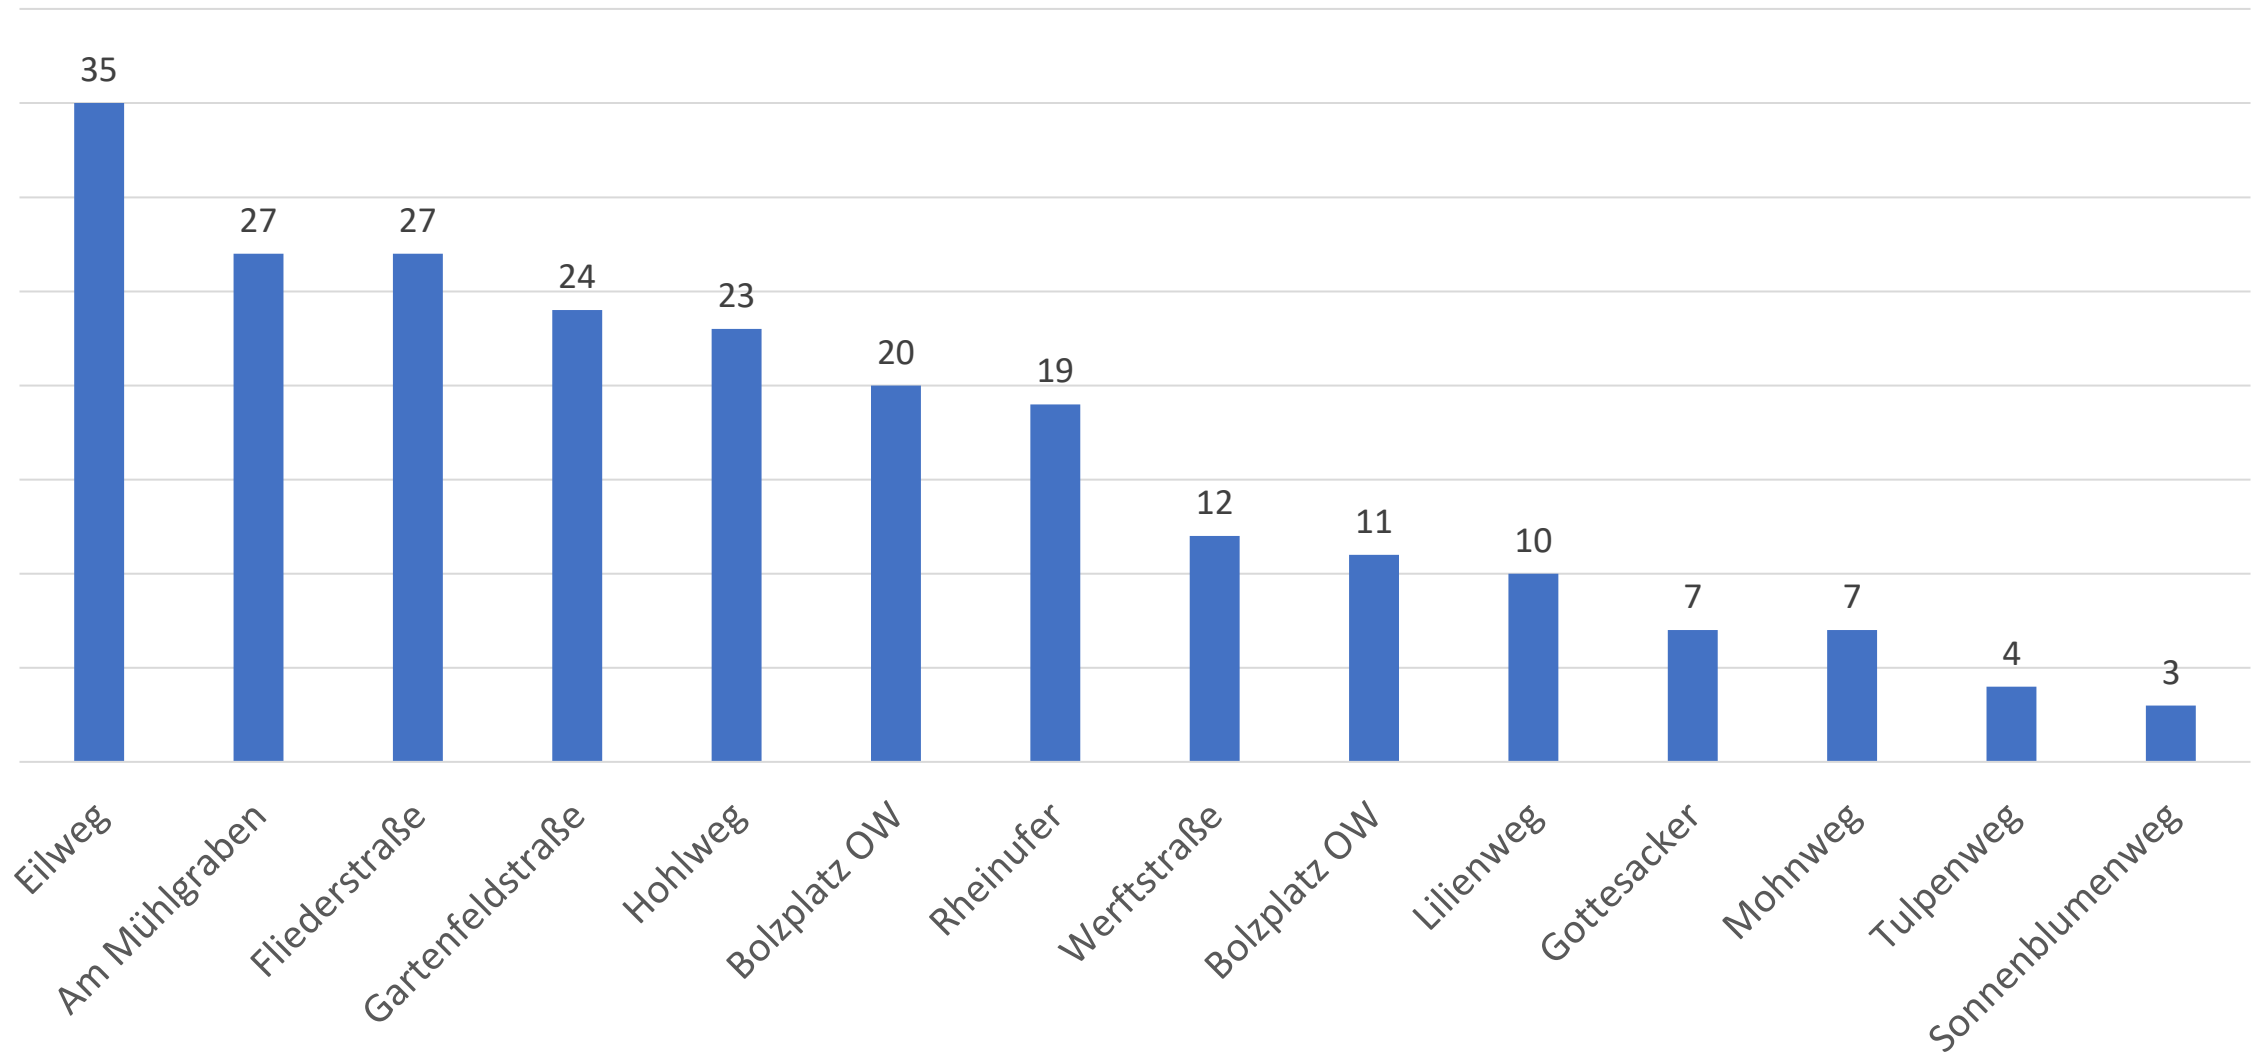

interessant