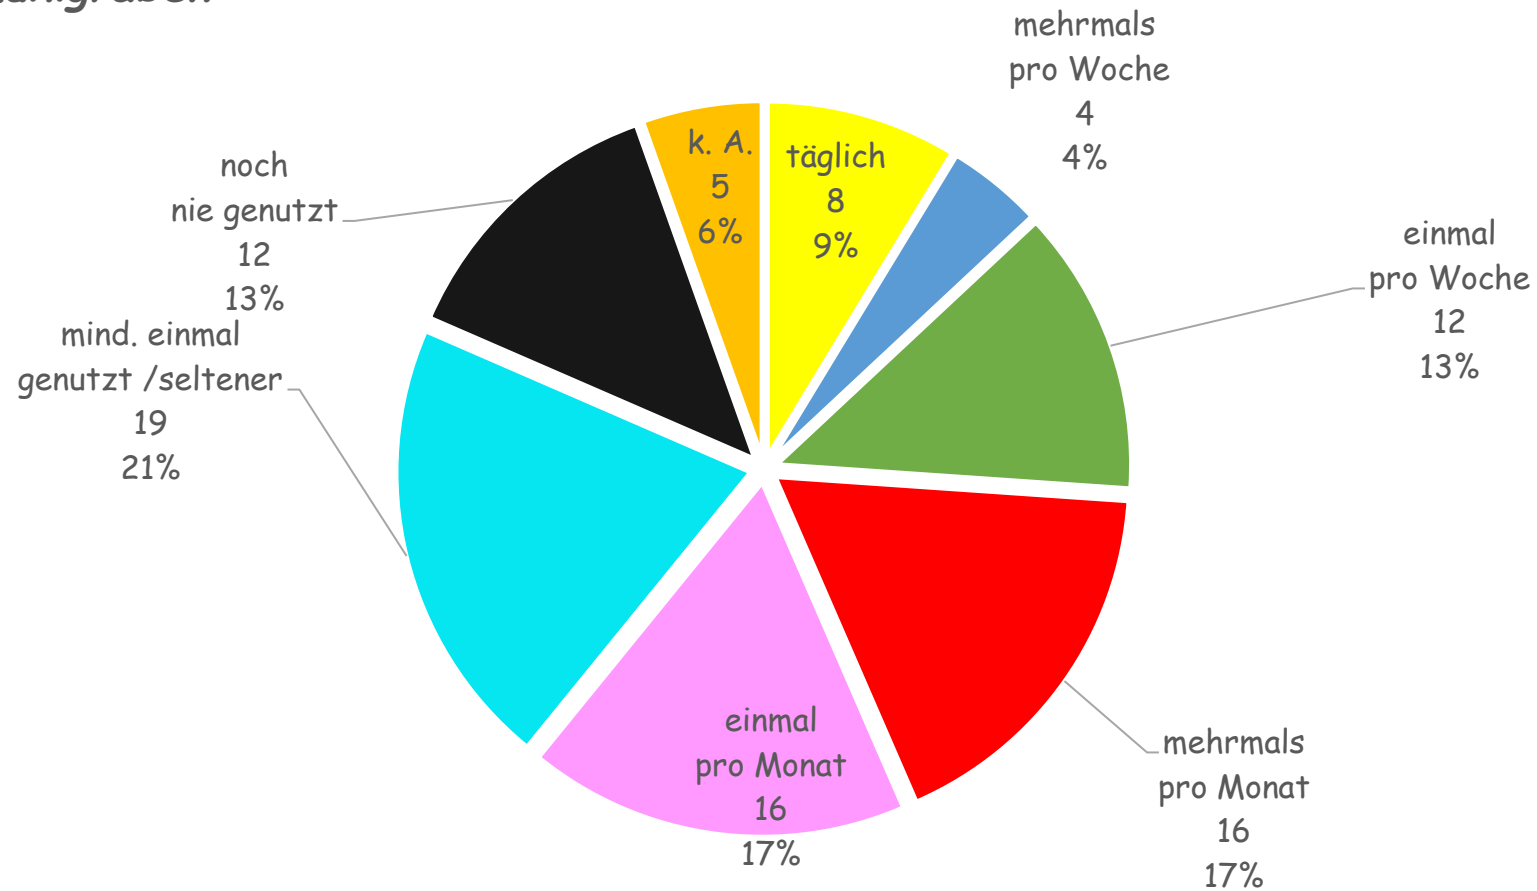

**Niederwalluf
Bolzplatz Hohlweg**

Alter	sehr interessant	interessant	weniger interessant	gar nicht interessant	kann ich nicht beurteilen	k. A.
3	3	3	3	5	5	
4	2			1	6	2
5	2	6	2	2	2	
6			5	1	2	
7	1	4	1	1	1	1
8	1	1	2	1	1	
9	1	1	2	1		
10		1		1		
11	1			3	1	2
12		2	2			
13		1	1		2	
14	1	1				
	sehr interessant	interessant	weniger interessant	gar nicht interessant	kann ich nicht beurteilen	k. A.
Gesamt	12	20	18	16	20	5

Niederwalluf Bolzplatz Hohlweg

**Niederwalluf
Bolzplatz Hohlweg**

■ sehr interessant ■ interessant ■ weniger interessant ■ gar nicht interessant ■ kann ich nicht beurteilen ■ k. A.

Niederwalluf Spielplatz Am Mühlgraben

Alter	täglich	mehrmals pro Woche	einmal pro Woche	mehrmals pro Monat	einmal pro Monat	mind. einmal genutzt /seltener	noch nie genutzt	k. A.
3	4	1	4	6	1	3	1	
4		1	1	5	2	1	1	
5	3	1	2	1	1	3	3	
6	1		2	3	1		1	
7			2	1	2	1	2	1
8					2	1	2	1
9			1		1	3		
10					1		1	
11		1			1	4		1
12					1	1	1	1
13					2	1		1
14					1	1		
	täglich	mehrmals pro Woche	einmal pro Woche	mehrmals pro Monat	einmal pro Monat	mind. einmal genutzt /seltener	noch nie genutzt	k. A.
Gesamt	8	4	12	16	16	19	12	5

Niederwalluf Spielplatz Am Mühlgraben

■ täglich ■ mehrmals pro Woche ■ einmal pro Woche ■ mehrmals pro Monat ■ einmal pro Monat ■ mind. einmal genutzt /seltener ■ noch nie genutzt ■ k. A.

Niederwalluf Spielplatz Am Mühlgraben