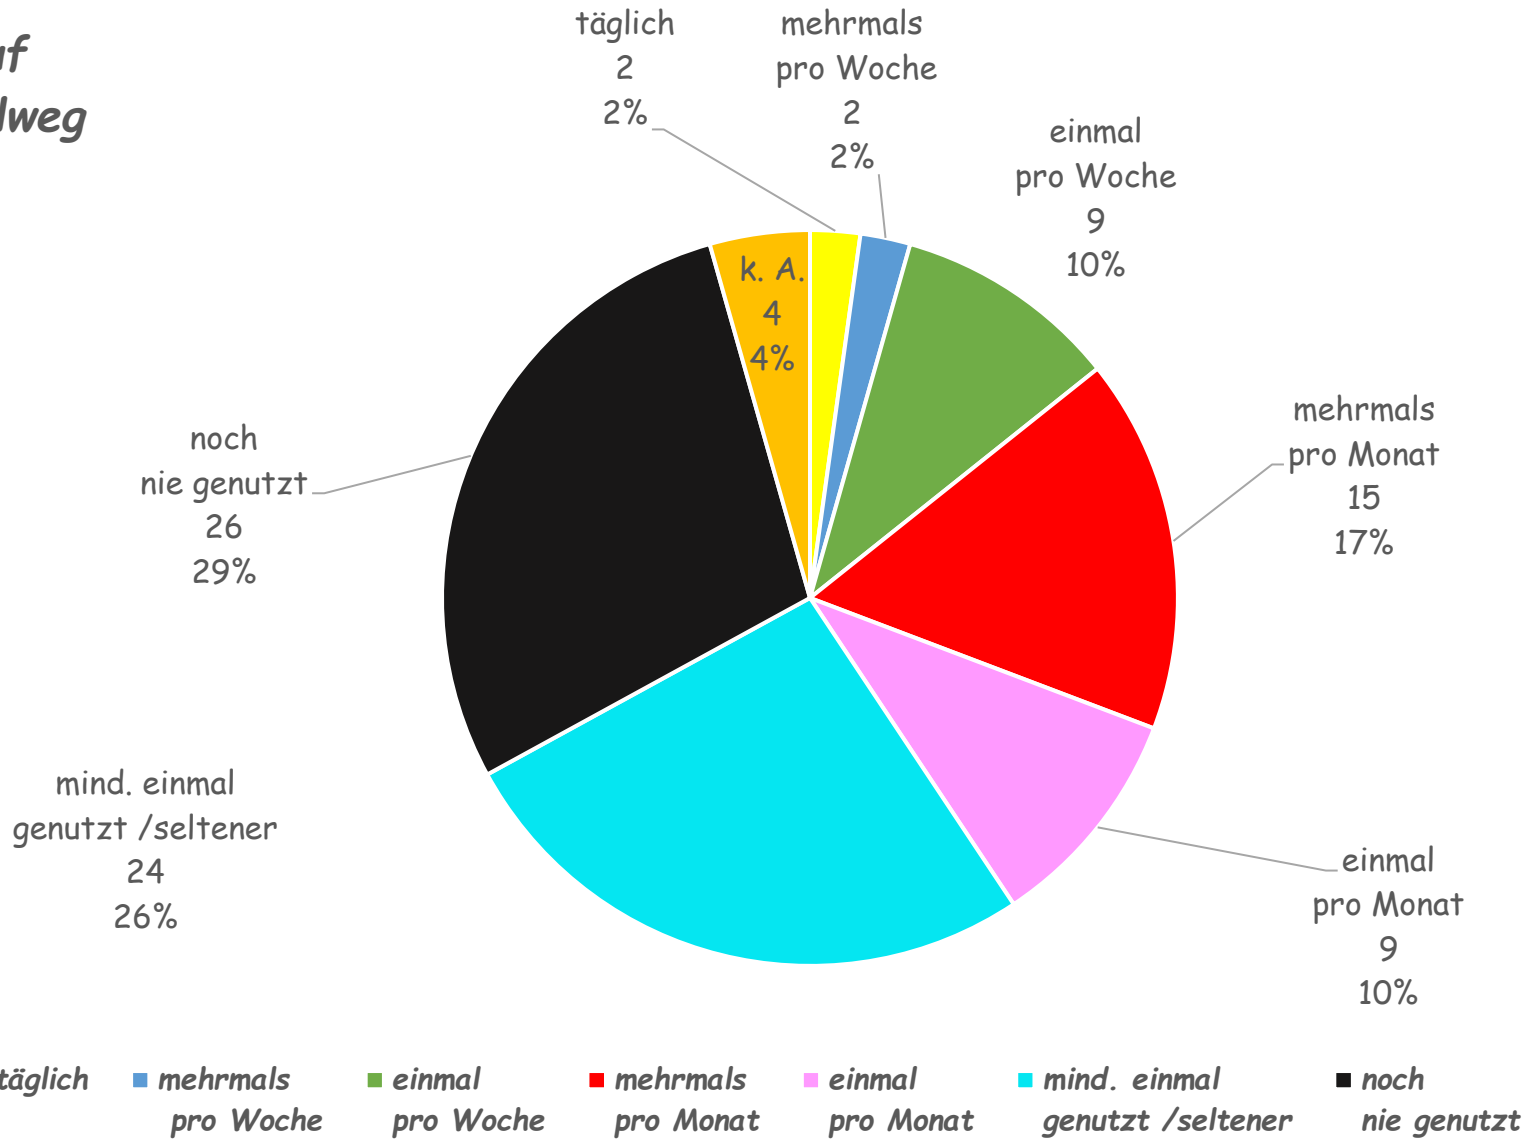

Niederwalluf Spielplatz Hohlweg

**Niederwalluf Spielplatz
Hohlweg**

■ sehr interessant ■ interessant ■ weniger interessant ■ gar nicht interessant ■ kann ich nicht beurteilen ■ k. A.

Niederwalluf Bolzplatz Hohlweg

Alter	taglich	mehrmals pro Woche	einmal pro Woche	mehrmals pro Monat	einmal pro Monat	mind. einmal genutzt /seltener	noch nie genutzt	k. A.
3			2	3	2	5	7	
4				2		2	6	1
5			1	3	1	4	5	
6			1	1		3	3	
7	1			2	1	2	2	1
8		1	2	1		1	1	
9			1	1	1	1	1	
10						2		
11		1			1	3	1	1
12			1	1	2			
13	1			1		1		1
14			1		1			
	taglich	mehrmals pro Woche	einmal pro Woche	mehrmals pro Monat	einmal pro Monat	mind. einmal genutzt /seltener	noch nie genutzt	k. A.
Gesamt	2	2	9	15	9	24	26	4

Niederwalluf Bolzplatz Hohlweg

■ täglich
■ einmal pro Woche
■ einmal pro Monat
■ noch nie genutzt

■ mehrmals pro Woche
■ mehrmals pro Monat
■ mind. einmal genutzt /seltener
■ k. A.

**Niederwalluf
Bolzplatz Hohlweg**

**Niederwalluf
Bolzplatz Hohlweg**

Alter	sehr interessant	interessant	weniger interessant	gar nicht interessant	kann ich nicht beurteilen	k. A.
3	3	3	3	5	5	
4	2			1	6	2
5	2	6	2	2	2	
6			5	1	2	
7	1	4	1	1	1	1
8	1	1	2	1	1	
9	1	1	2	1		
10		1		1		
11	1			3	1	2
12		2	2			
13		1	1		2	
14	1	1				
	sehr interessant	interessant	weniger interessant	gar nicht interessant	kann ich nicht beurteilen	k. A.
Gesamt	12	20	18	16	20	5