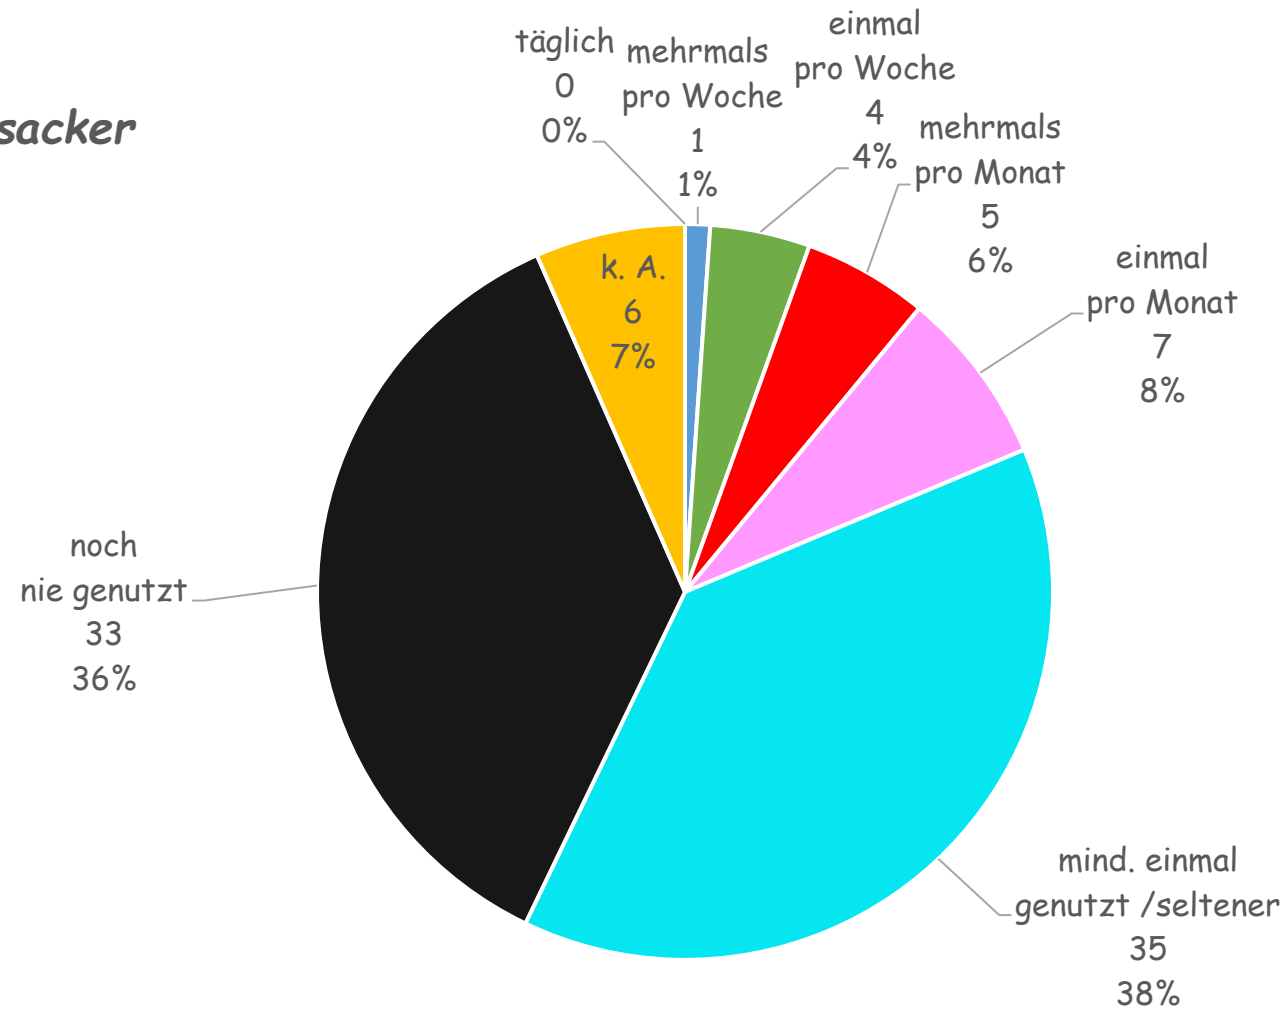

Niederwalluf Spielplatz Im Gottesacker

■ täglich
■ mehrmals pro Woche
■ einmal pro Woche
■ mehrmals pro Monat
■ einmal pro Monat
■ mind. einmal genutzt /seltener
■ noch nie genutzt
■ k. A.

Niederwalluf Spielplatz Im Gottesacker

<i>Alter</i>	<i>sehr interessant</i>	<i>interessant</i>	<i>weniger interessant</i>	<i>gar nicht interessant</i>	<i>kann ich nicht beurteilen</i>	<i>k. A.</i>
3			3	6	9	1
4	1		2	2	5	1
5	1		4	4	4	1
6			3	3	2	
7		1	2	4	1	1
8		1	2	2	1	
9		2		1	2	
10				2		
11		1		2	2	2
12		1		3		
13		1			3	
14					2	
	<i>sehr interessant</i>	<i>interessant</i>	<i>weniger interessant</i>	<i>gar nicht interessant</i>	<i>kann ich nicht beurteilen</i>	<i>k. A.</i>
Gesamt	2	7	16	29	31	6