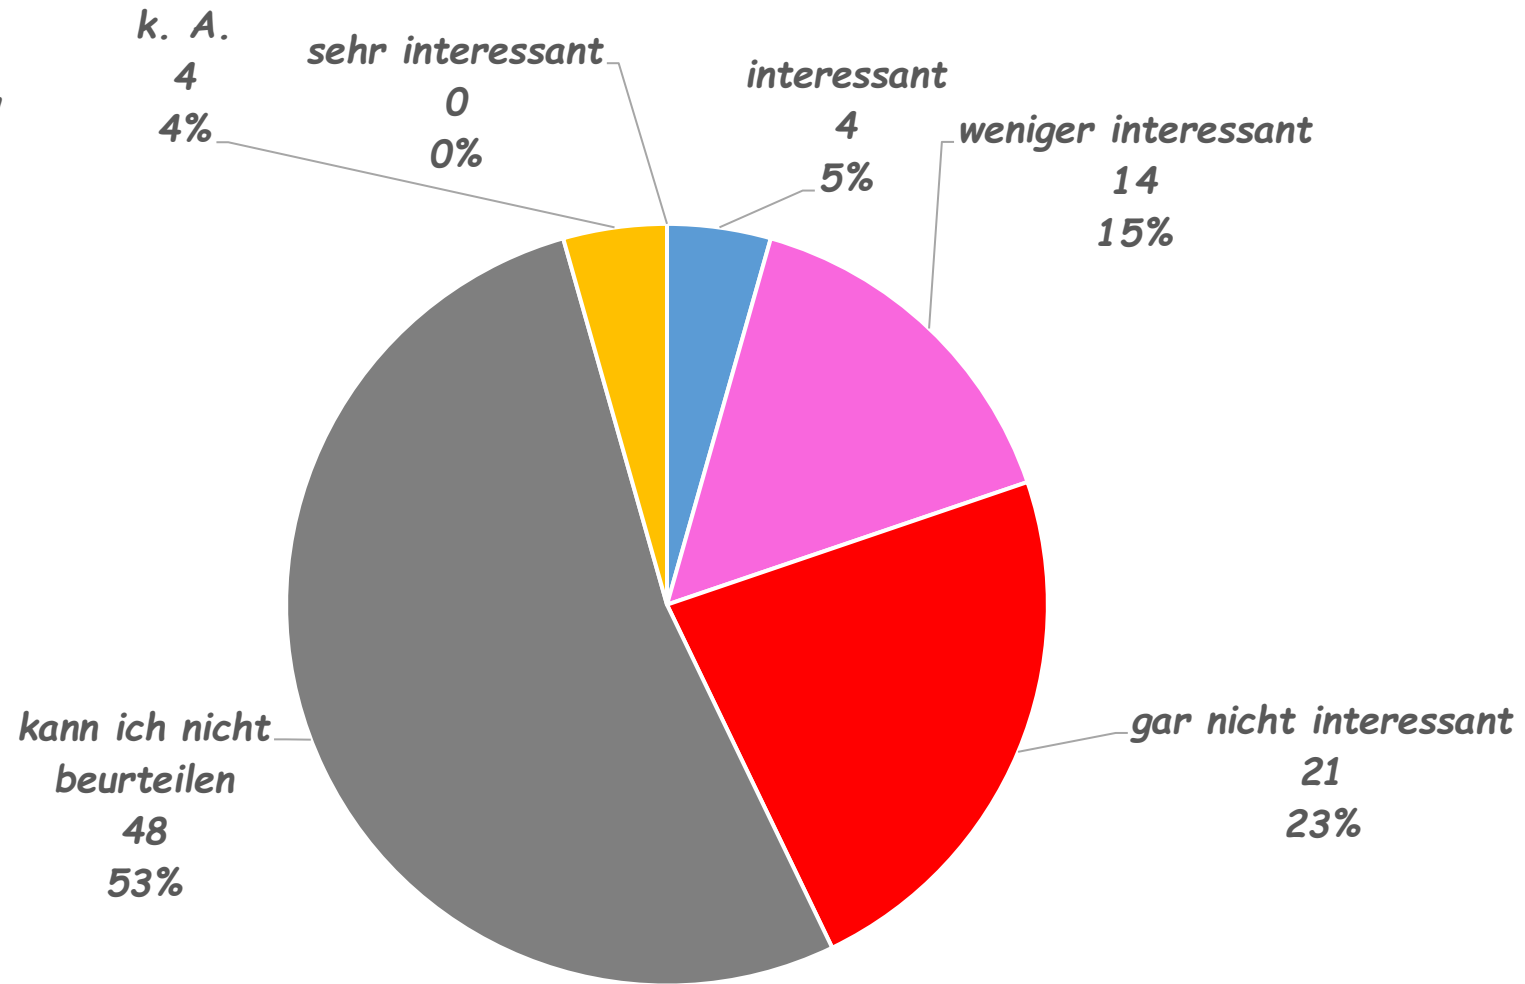

- täglich
- mehrmals pro Woche
- einmal pro Woche
- mehrmals pro Monat
- einmal pro Monat
- mind. einmal genutzt /seltener
- noch nie genutzt
- k. A.

Niederwalluf Spielplatz Tulpenweg

<i>Alter</i>	<i>sehr interessant</i>	<i>interessant</i>	<i>weniger interessant</i>	<i>gar nicht interessant</i>	<i>kann ich nicht beurteilen</i>	<i>k. A.</i>
3		2	4	6	7	
4			1	2	7	1
5		1	3	2	8	
6			2	2	4	
7		1	1	2	4	1
8				2	4	
9			2		3	
10					2	
11			1	1	3	2
12				3	1	
13				1	3	
14					2	
	<i>sehr interessant</i>	<i>interessant</i>	<i>weniger interessant</i>	<i>gar nicht interessant</i>	<i>kann ich nicht beurteilen</i>	<i>k. A.</i>
Gesamt	0	4	14	21	48	4

Niederwalluf Spielplatz Tulpenweg

**Niederwalluf
Spielplatz Tulpenweg**

■ sehr interessant ■ interessant ■ weniger interessant ■ gar nicht interessant ■ kann ich nicht beurteilen ■ k. A.

Niederwalluf ehem. Skateranlage Werftstraße