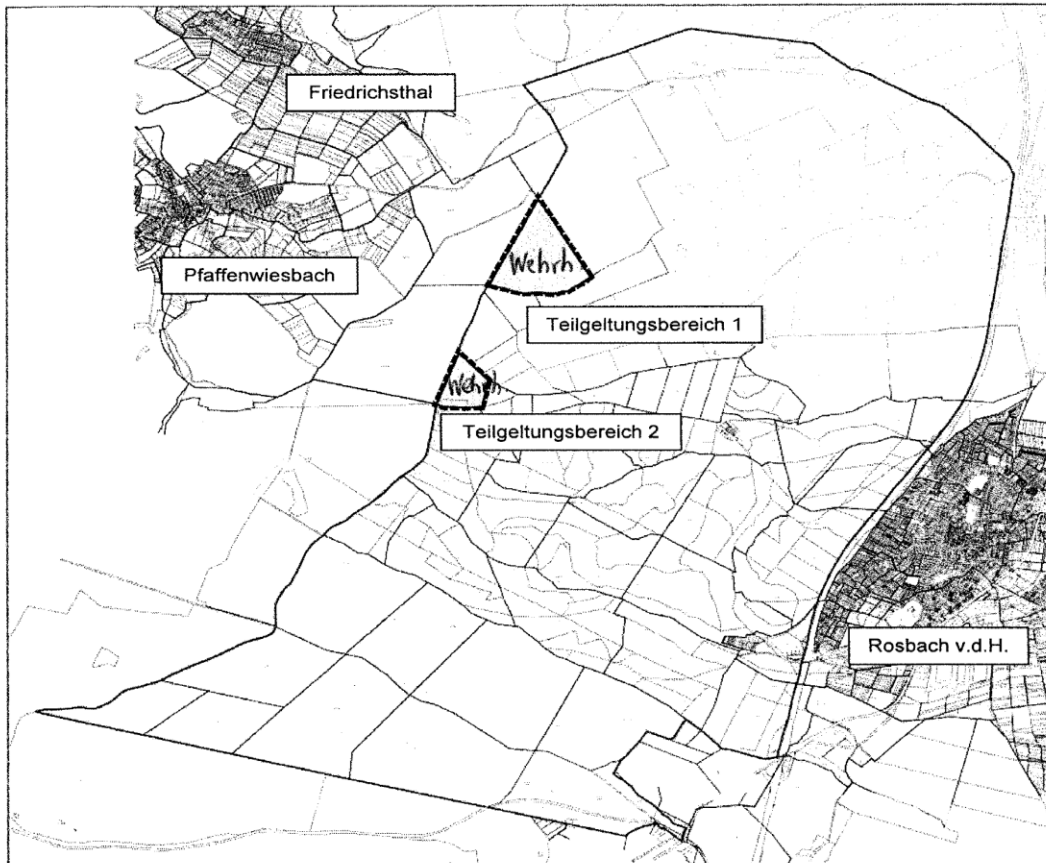

Lageplan:

Bauleitplanung der Gemeinde Wehrheim, Ortsteil Pfaffenwiesbach

Bebauungsplan „Natur- und Erholungsgebiet Winterstein“ – Teilbereich Wehrheim

Hier: Abgrenzungen Gesamtgebiet „Natur- und Erholungsgebiet Winterstein“ mit räumlichem Geltungsbereich des Bebauungsplanes „Natur- und Erholungsgebiet Winterstein“ – Teilbereich Wehrheim (grau hinterlegt)

genordet, ohne Maßstab