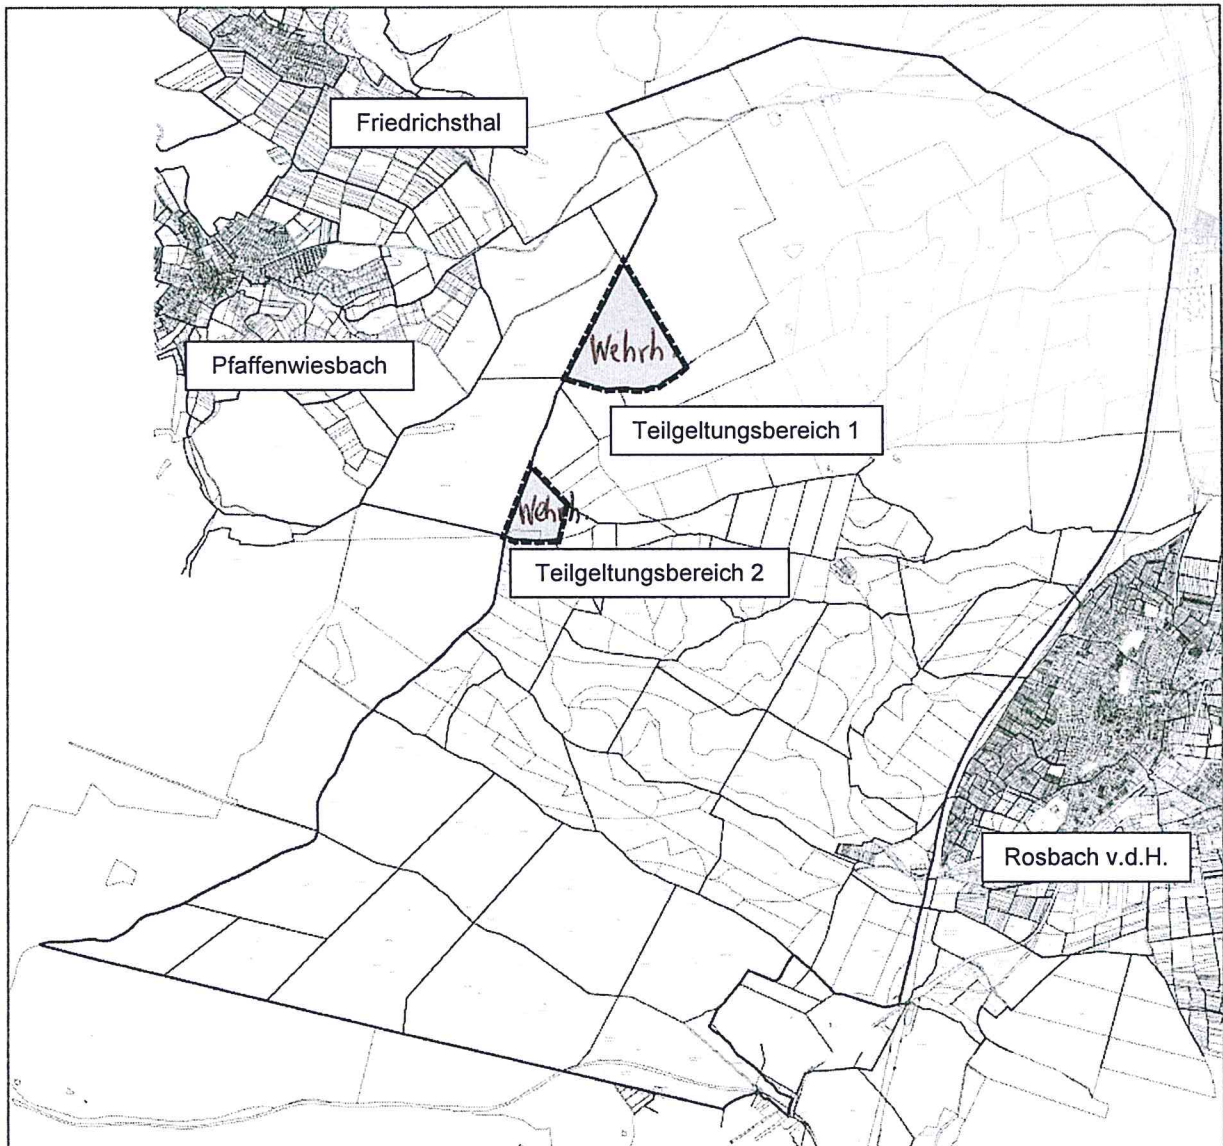

Bauleitplanung der Gemeinde Wehrheim, Ortsteil Pfaffenwiesbach

Bebauungsplan „Natur- und Erholungsgebiet Winterstein“ – Teilbereich Wehrheim

hier: Abgrenzung Gesamtgebiet „Natur- und Erholungsgebiet Winterstein“ mit räumlichem Geltungsbereich des Bebauungsplanes „Natur- und Erholungsgebiet Winterstein“ – Teilbereich Wehrheim (grau hinterlegt)

genordet, ohne Maßstab